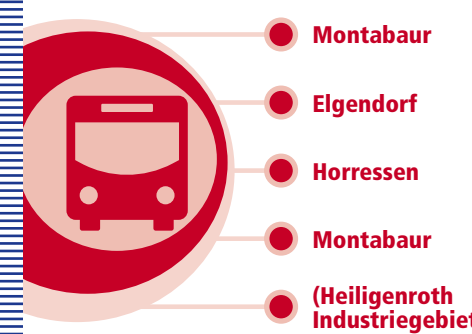

Betreiber

TASCHENFAHRPLAN

TASCHENFAHRPLAN

459

459

2025

BUS

459

(Heiligenroth Industriegebiet -) Montabaur - Horressen - Elgendorf - Montabaur

Am 24. und 31.12. Verkehr wie Samstag.
Rosenmontag, Fastnachtstag, Tag nach Christi Himmelfahrt und Tag nach Fronleichnam Verkehr wie an Ferientagen.