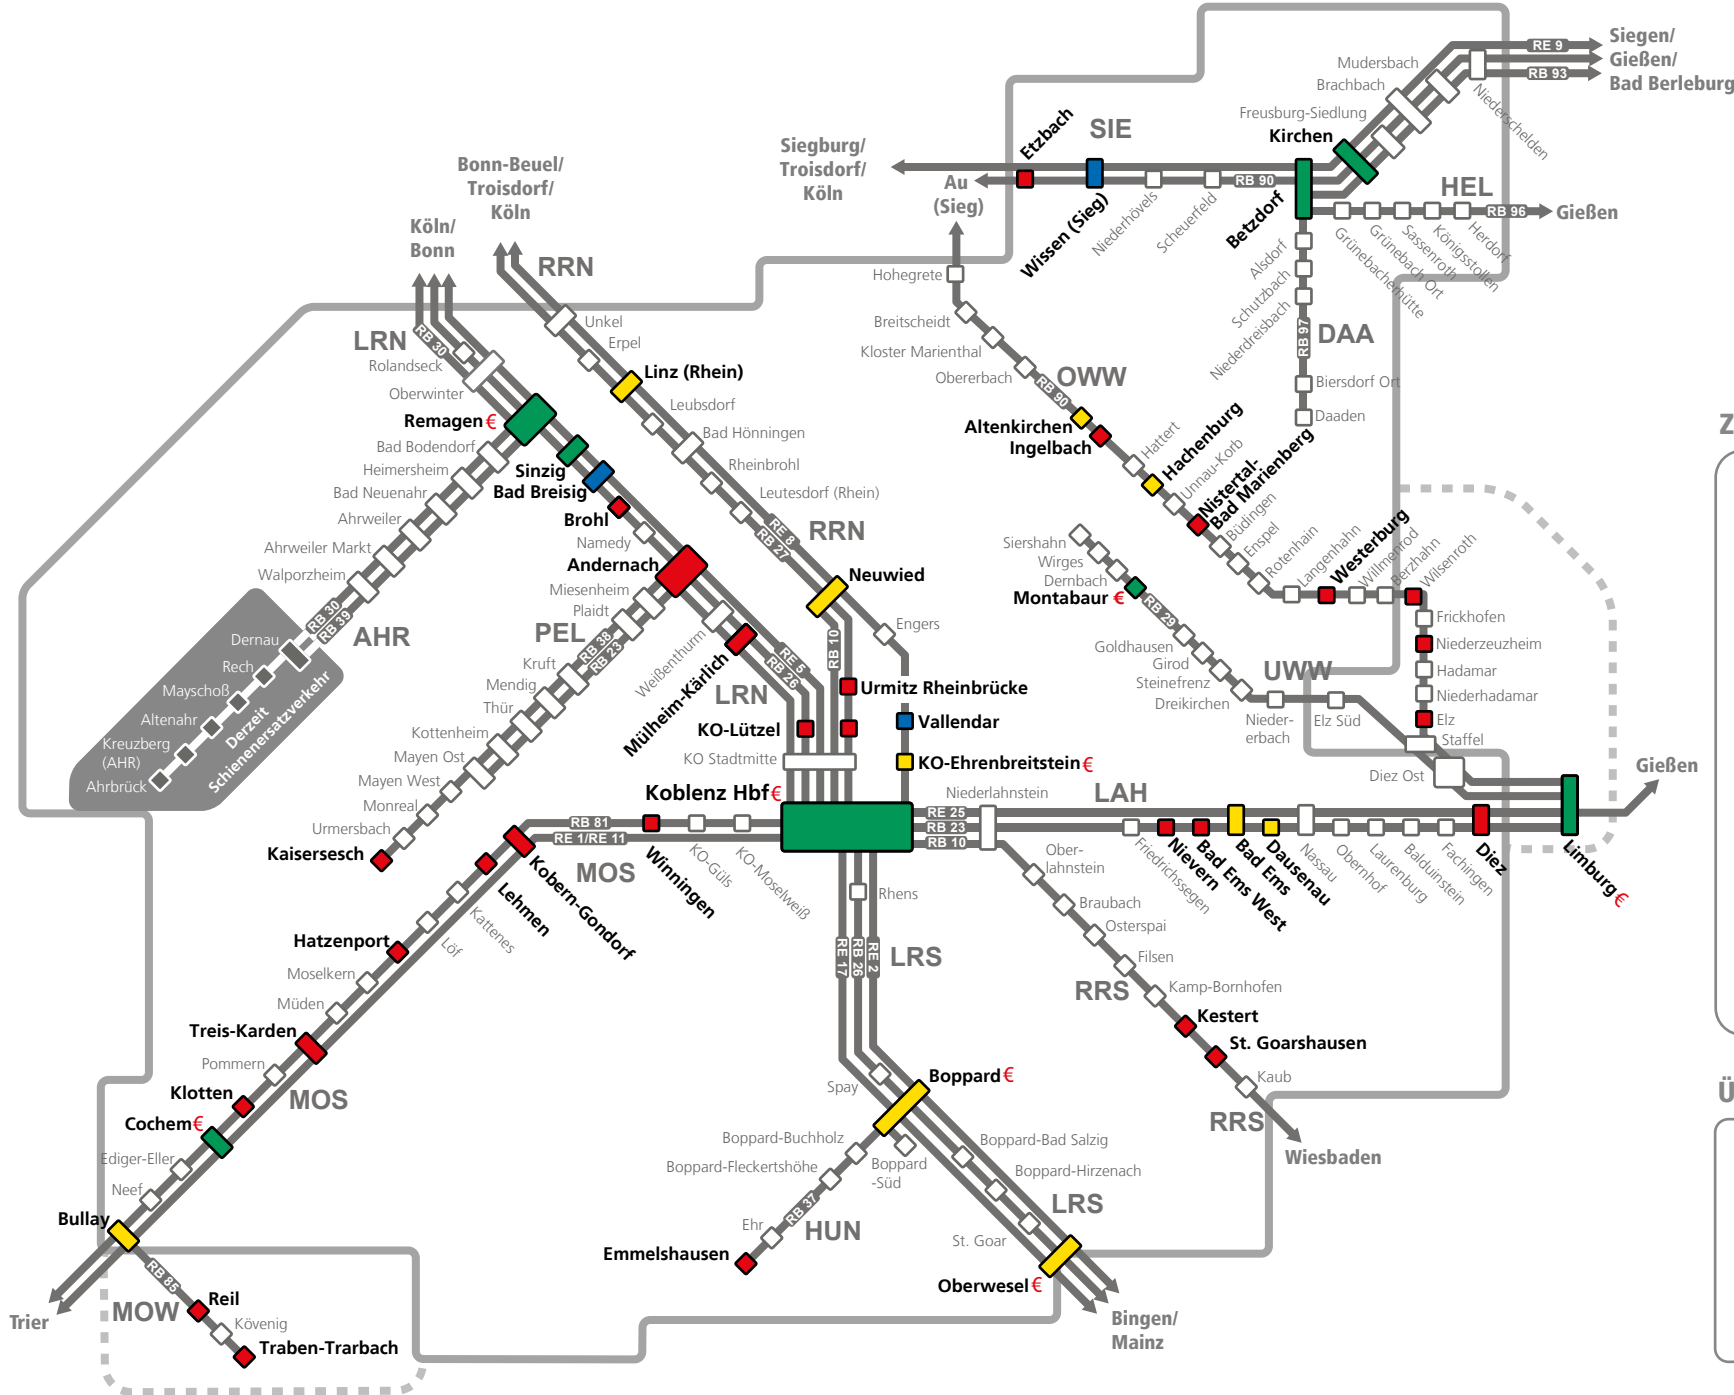

# Park & Ride

Besser Bus&Bahn

[www.vrm.info.de](http://www.vrm.info.de)

## Zeichenerklärung

- RE 5 Regionalexpress
- RB 26 Regionalbahn
- AHR** Ahrtal-Strecke
- DAA** Daadetal-Strecke
- HEL** Hellertal-Strecke
- HUN** Hunsrück-Strecke
- LAH** Lahntal-Strecke
- LRN** Linke Rheinstrecke (Nord)
- LRS** Linke Rheinstrecke (Süd)
- MOS** Mosel-Strecke
- MOW** Moselwein-Strecke
- OWW** Oberwesterwald-Strecke
- PEL** Pellenz-Eifel-Strecke
- RRN** Rechte Rheinstrecke (Nord)
- RRS** Rechte Rheinstrecke (Süd)
- SIE** Sieg-Strecke
- UWW** Unterwesterwald-Strecke

## Übersicht Orte mit Park + Ride

- >150 Stellplätze
- 100-149 Stellplätze
- 50-99 Stellplätze
- <49 Stellplätze
- € Kostenpflichtige Stellplätze

Alle Angaben ohne Gewähr

Stand 12.2024