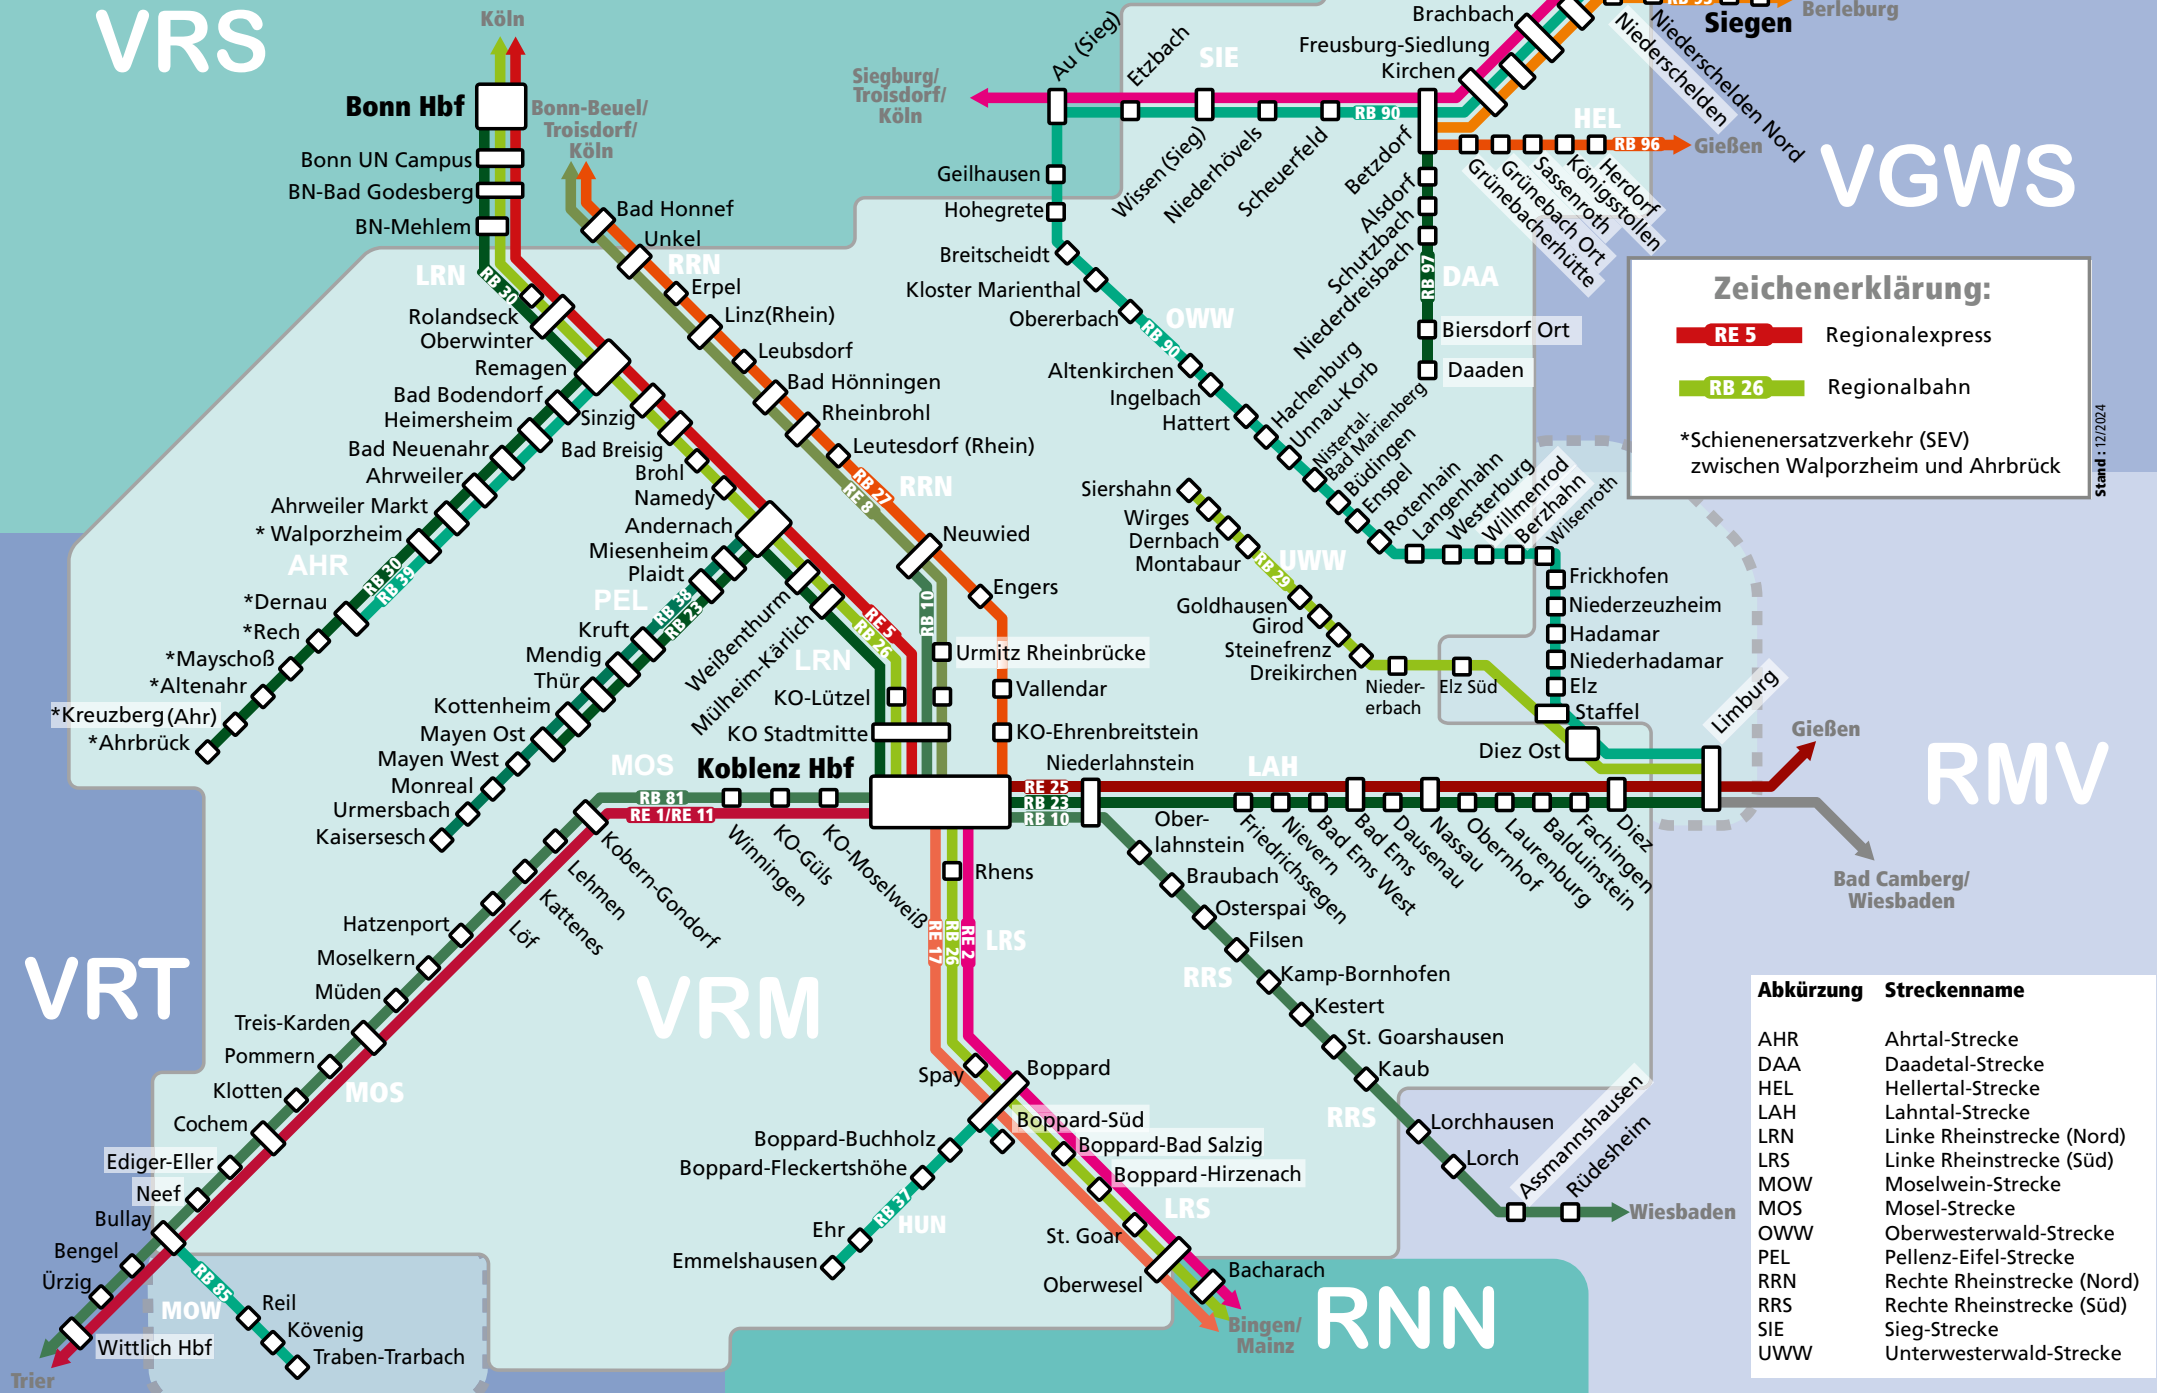

VRS

VGWS

RMV

VRT

VRM

RNN

Zeichenerklärung:

- █ RE 5 Regionalexpress
- █ RB 26 Regionalbahn

*Schienenersatzverkehr (SEV) zwischen Walporzheim und Ahrbrück

Abkürzung	Streckename
AHR	Ahrtal-Strecke
DAA	Daadetal-Strecke
HEL	Hellertal-Strecke
LAH	Lahntal-Strecke
LRN	Linke Rheinstrecke (Nord)
LRS	Linke Rheinstrecke (Süd)
MOW	Moselwein-Strecke
MOS	Mosel-Strecke
OWW	Oberwesterwald-Strecke
PEL	Pellenz-Eifel-Strecke
RRN	Rechte Rheinstrecke (Nord)
RRS	Rechte Rheinstrecke (Süd)
SIE	Sieg-Strecke
UWW	Untewesterwald-Strecke