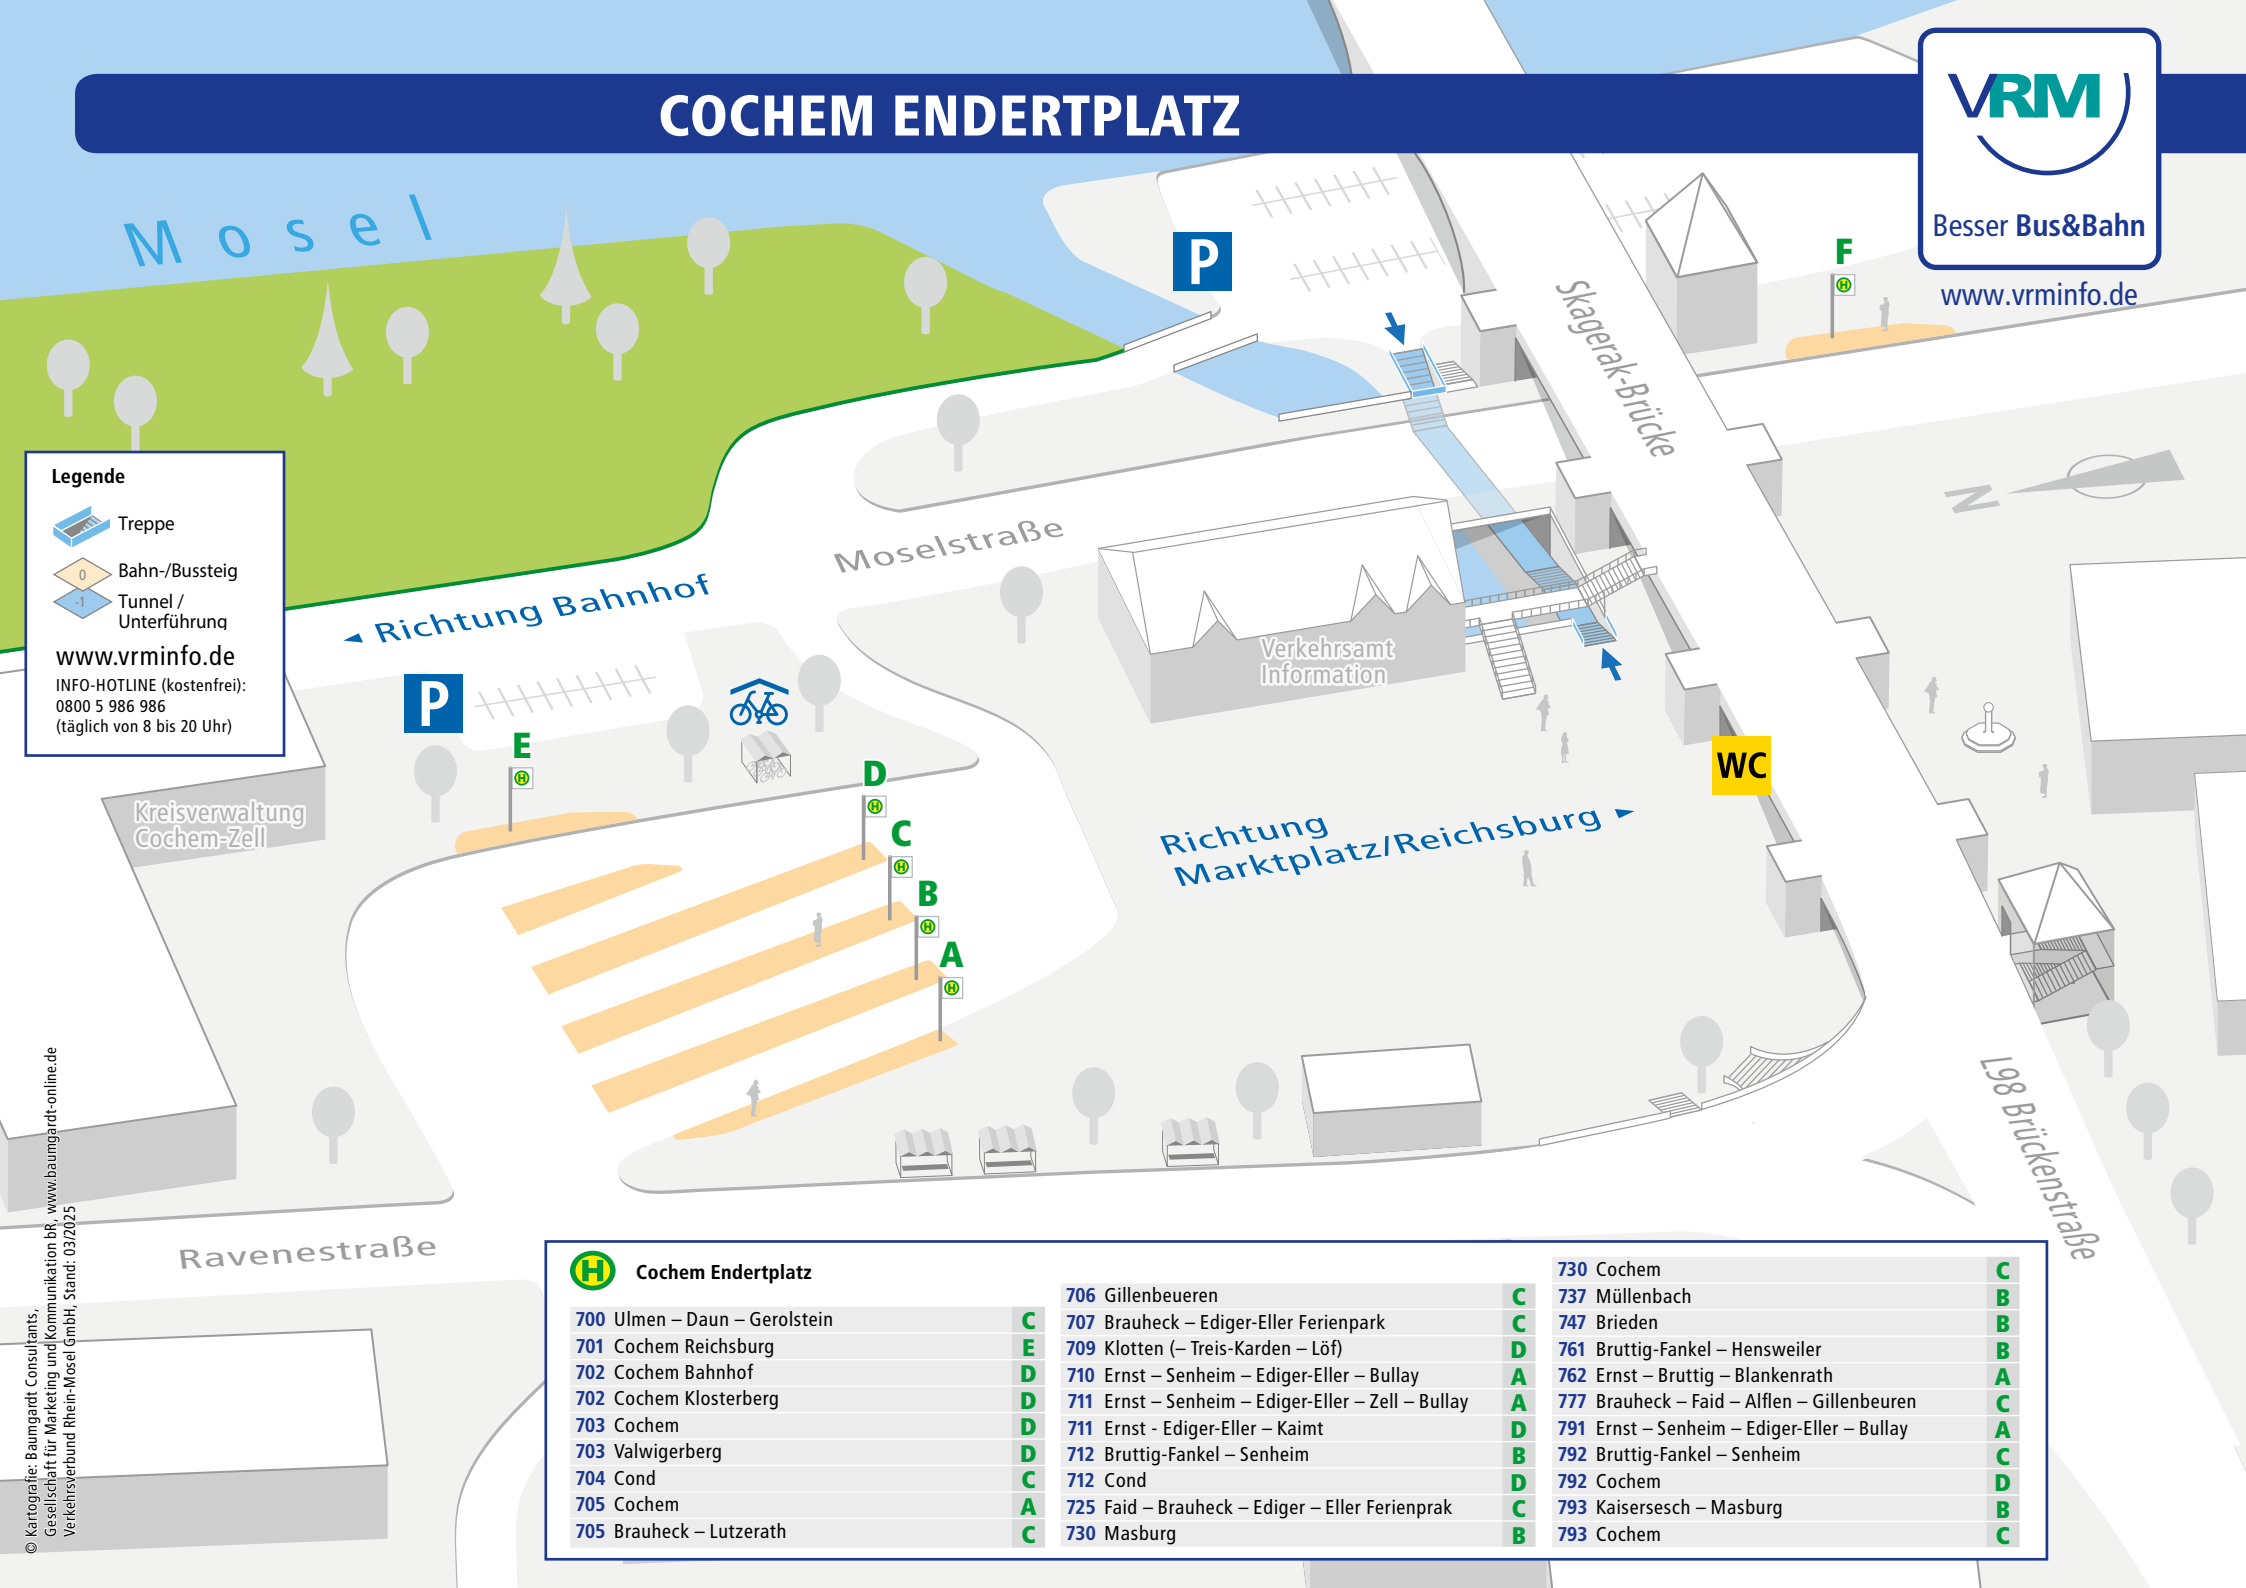

COCHEM ENDERTPLATZ

Besser Bus&Bahn

www.vrm.info.de

Legende

- Treppe
- Bahn-/Bussteig
- Tunnel / Unterführung

www.vrm.info.de
 INFO-HOTLINE (kostenfrei):
 0800 5 986 986
 (täglich von 8 bis 20 Uhr)

Cochem Endertplatz			
700 Ulmen – Daun – Gerolstein	C	706 Gillenbeuren	C
701 Cochem Reichsburg	E	707 Brauheck – Ediger-Eller Ferienpark	C
702 Cochem Bahnhof	D	709 Klotten (– Treis-Karden – Löff)	D
702 Cochem Klosterberg	D	710 Ernst – Senheim – Ediger-Eller – Bullay	A
703 Cochem	D	711 Ernst – Senheim – Ediger-Eller – Zell – Bullay	A
703 Valwigerberg	D	711 Ernst – Ediger-Eller – Kaimt	D
704 Cond	C	712 Bruttig-Fankel – Senheim	B
705 Cochem	A	712 Cond	D
705 Brauheck – Lutzerath	C	725 Faid – Brauheck – Ediger – Eller Ferienprak	C
		730 Masburg	B
		730 Cochem	C
		737 Müllenbach	B
		747 Brieden	B
		761 Bruttig-Fankel – Hensweiler	B
		762 Ernst – Bruttig – Blankenrath	A
		777 Brauheck – Faid – Alfien – Gillenbeuren	C
		791 Ernst – Senheim – Ediger-Eller – Bullay	A
		792 Bruttig-Fankel – Senheim	C
		792 Cochem	D
		793 Kaisersesch – Masburg	B
		793 Cochem	C

© Kartografie: Baumgardt Consultants, Gesellschaft für Marketing und Kommunikation bG, www.baumgardt-online.de
 Verkehrsverbund Rhein-Mosel GmbH, Stand: 03/2025