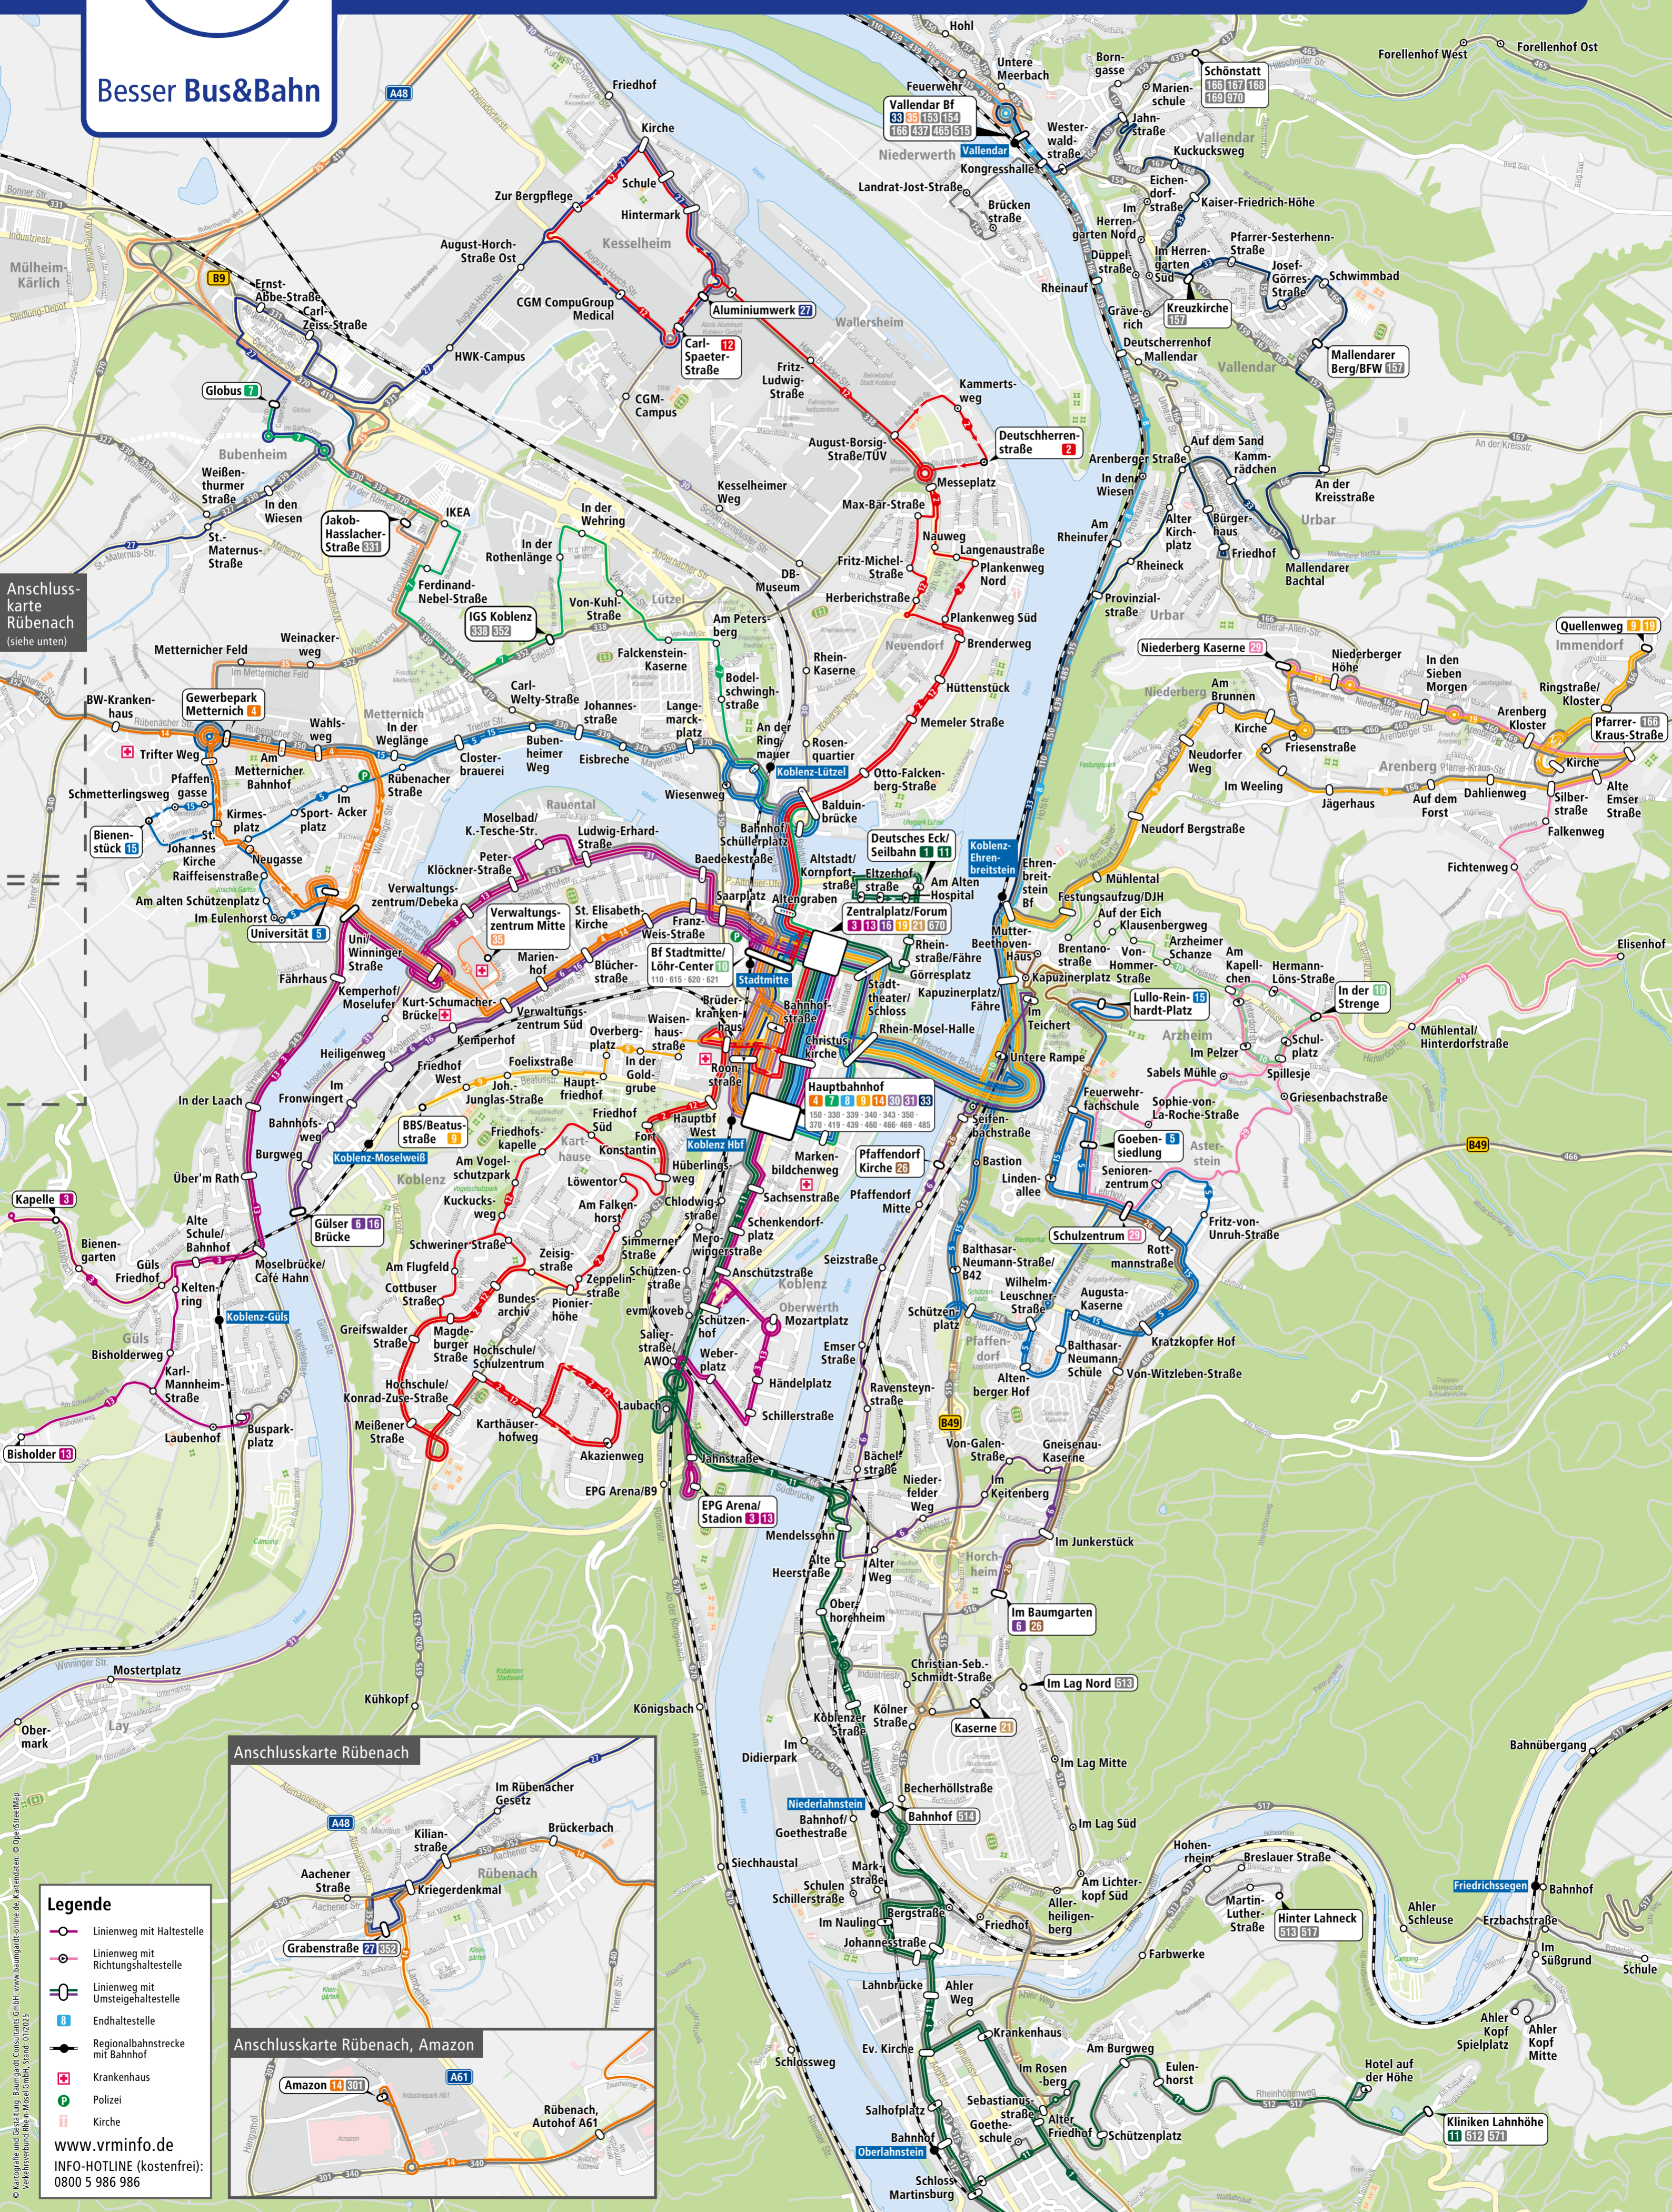

Besser Bus&Bahn

KOBLENZ

Anschlusskarte
Rübenach
(siehe unten)

- Legende**
- Linienweg mit Haltestelle
 - Linienweg mit Richtungshaltestelle
 - Linienweg mit Umsteigehaltestelle
 - Endhaltestelle
 - Regionalbahnstrecke mit Bahnhof
 - Krankenhaus
 - Polizei
 - Kirche