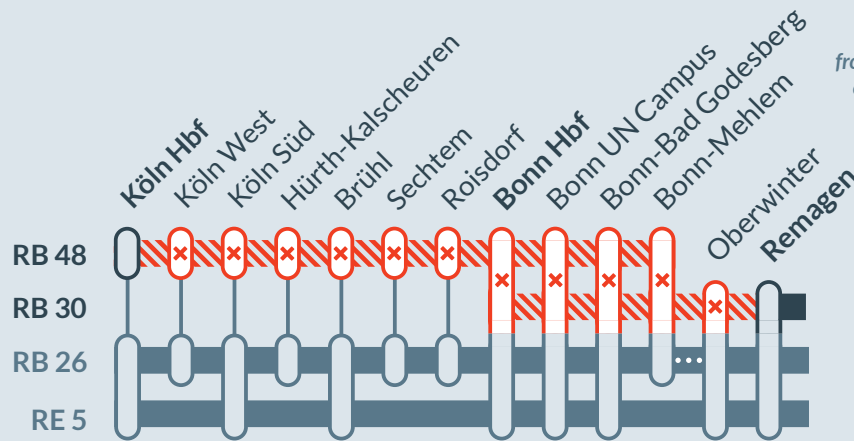

Baustellenbedingte Einschränkung: Timetable changes due to construction work:

RB 48, RB 30

Wuppertal-Oberbarmen ↔ Bonn-Mehlem
Bonn Hbf ↔ Ahrbrück

von / from
15.06.2024
06:50 Uhr / 6.50 am

bis / to
13.07.2024
23:59 Uhr / 11.59 pm

Zugausfälle zwischen: // train cancellations between:
Köln Hbf und / and Bonn-Mehlem (RB 48)
Bonn Hbf und / and Remagen (RB 30)

Baustellenbedingte Einschränkung: Timetable changes due to construction work:

RB 48, RB 30, RB 39

Wuppertal-Oberbarmen ↔ Bonn-Mehlem
Bonn Hbf ↔ Ahrbrück
Remagen ↔ Walporzheim

von / from
14.07.2024
06:00 Uhr / 06 am

bis / to
19.07.2024
22:15 Uhr / 10.15 pm

Zugausfälle zwischen: // train cancellations between:
Köln Hbf und / and Bonn-Mehlem (RB 48)
Bonn Hbf und / and Walporzheim (RB 30)
Remagen und / and Walporzheim (RB 39)

von 23:30 Uhr bis 5 Uhr können jeweils vereinzelt
Züge der Linie RB 48 zw. Köln Hbf und Bonn-Mehlem
verkehren
Details unter zuginfo.nrw

from 11:30 pm to 5 am, a few trains on course RB 48
can run between Cologne Hbf and Bonn-Mehlem
details at zuginfo.nrw