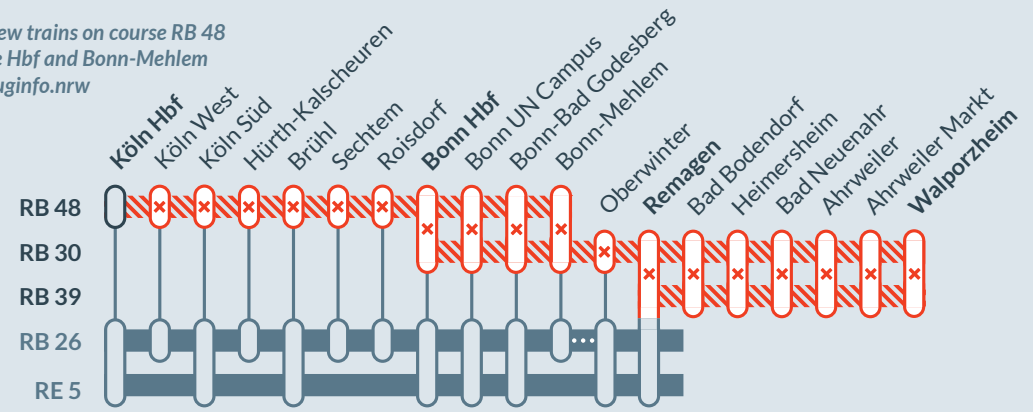

Baustellenbedingte Einschränkung: Timetable changes due to construction work:

RB 48, RB 30

Wuppertal-Oberbarmen ↔ Bonn-Mehlem
Bonn Hbf ↔ Ahrbrück

von / from
15.06.2024
06:50 Uhr / 6.50 am

bis / to
13.07.2024
23:59 Uhr / 11.59 pm

Zugausfälle zwischen: // train cancellations between:
Köln Hbf und / and Bonn-Mehlem (RB 48)
Bonn Hbf und / and Remagen (RB 30)

Baustellenbedingte Einschränkung: Timetable changes due to construction work:

RB 48, RB 30, RB 39

Wuppertal-Oberbarmen ↔ Bonn-Mehlem
Bonn Hbf ↔ Ahrbrück
Remagen ↔ Walporzheim

von / from
14.07.2024
06:00 Uhr / 06 am

bis / to
19.07.2024
22:15 Uhr / 10.15 pm

Zugausfälle zwischen: // train cancellations between:
Köln Hbf und / and Bonn-Mehlem (RB 48)
Bonn Hbf und / and Walporzheim (RB 30)
Remagen und / and Walporzheim (RB 39)

von 23:30 Uhr bis 5 Uhr können jeweils vereinzelt
Züge der Linie RB 48 zw. Köln Hbf und Bonn-Mehlem
verkehren
Details unter zuginfo.nrw

from 11:30 pm to 5 am, a few trains on course RB 48
can run between Cologne Hbf and Bonn-Mehlem
details at zuginfo.nrw