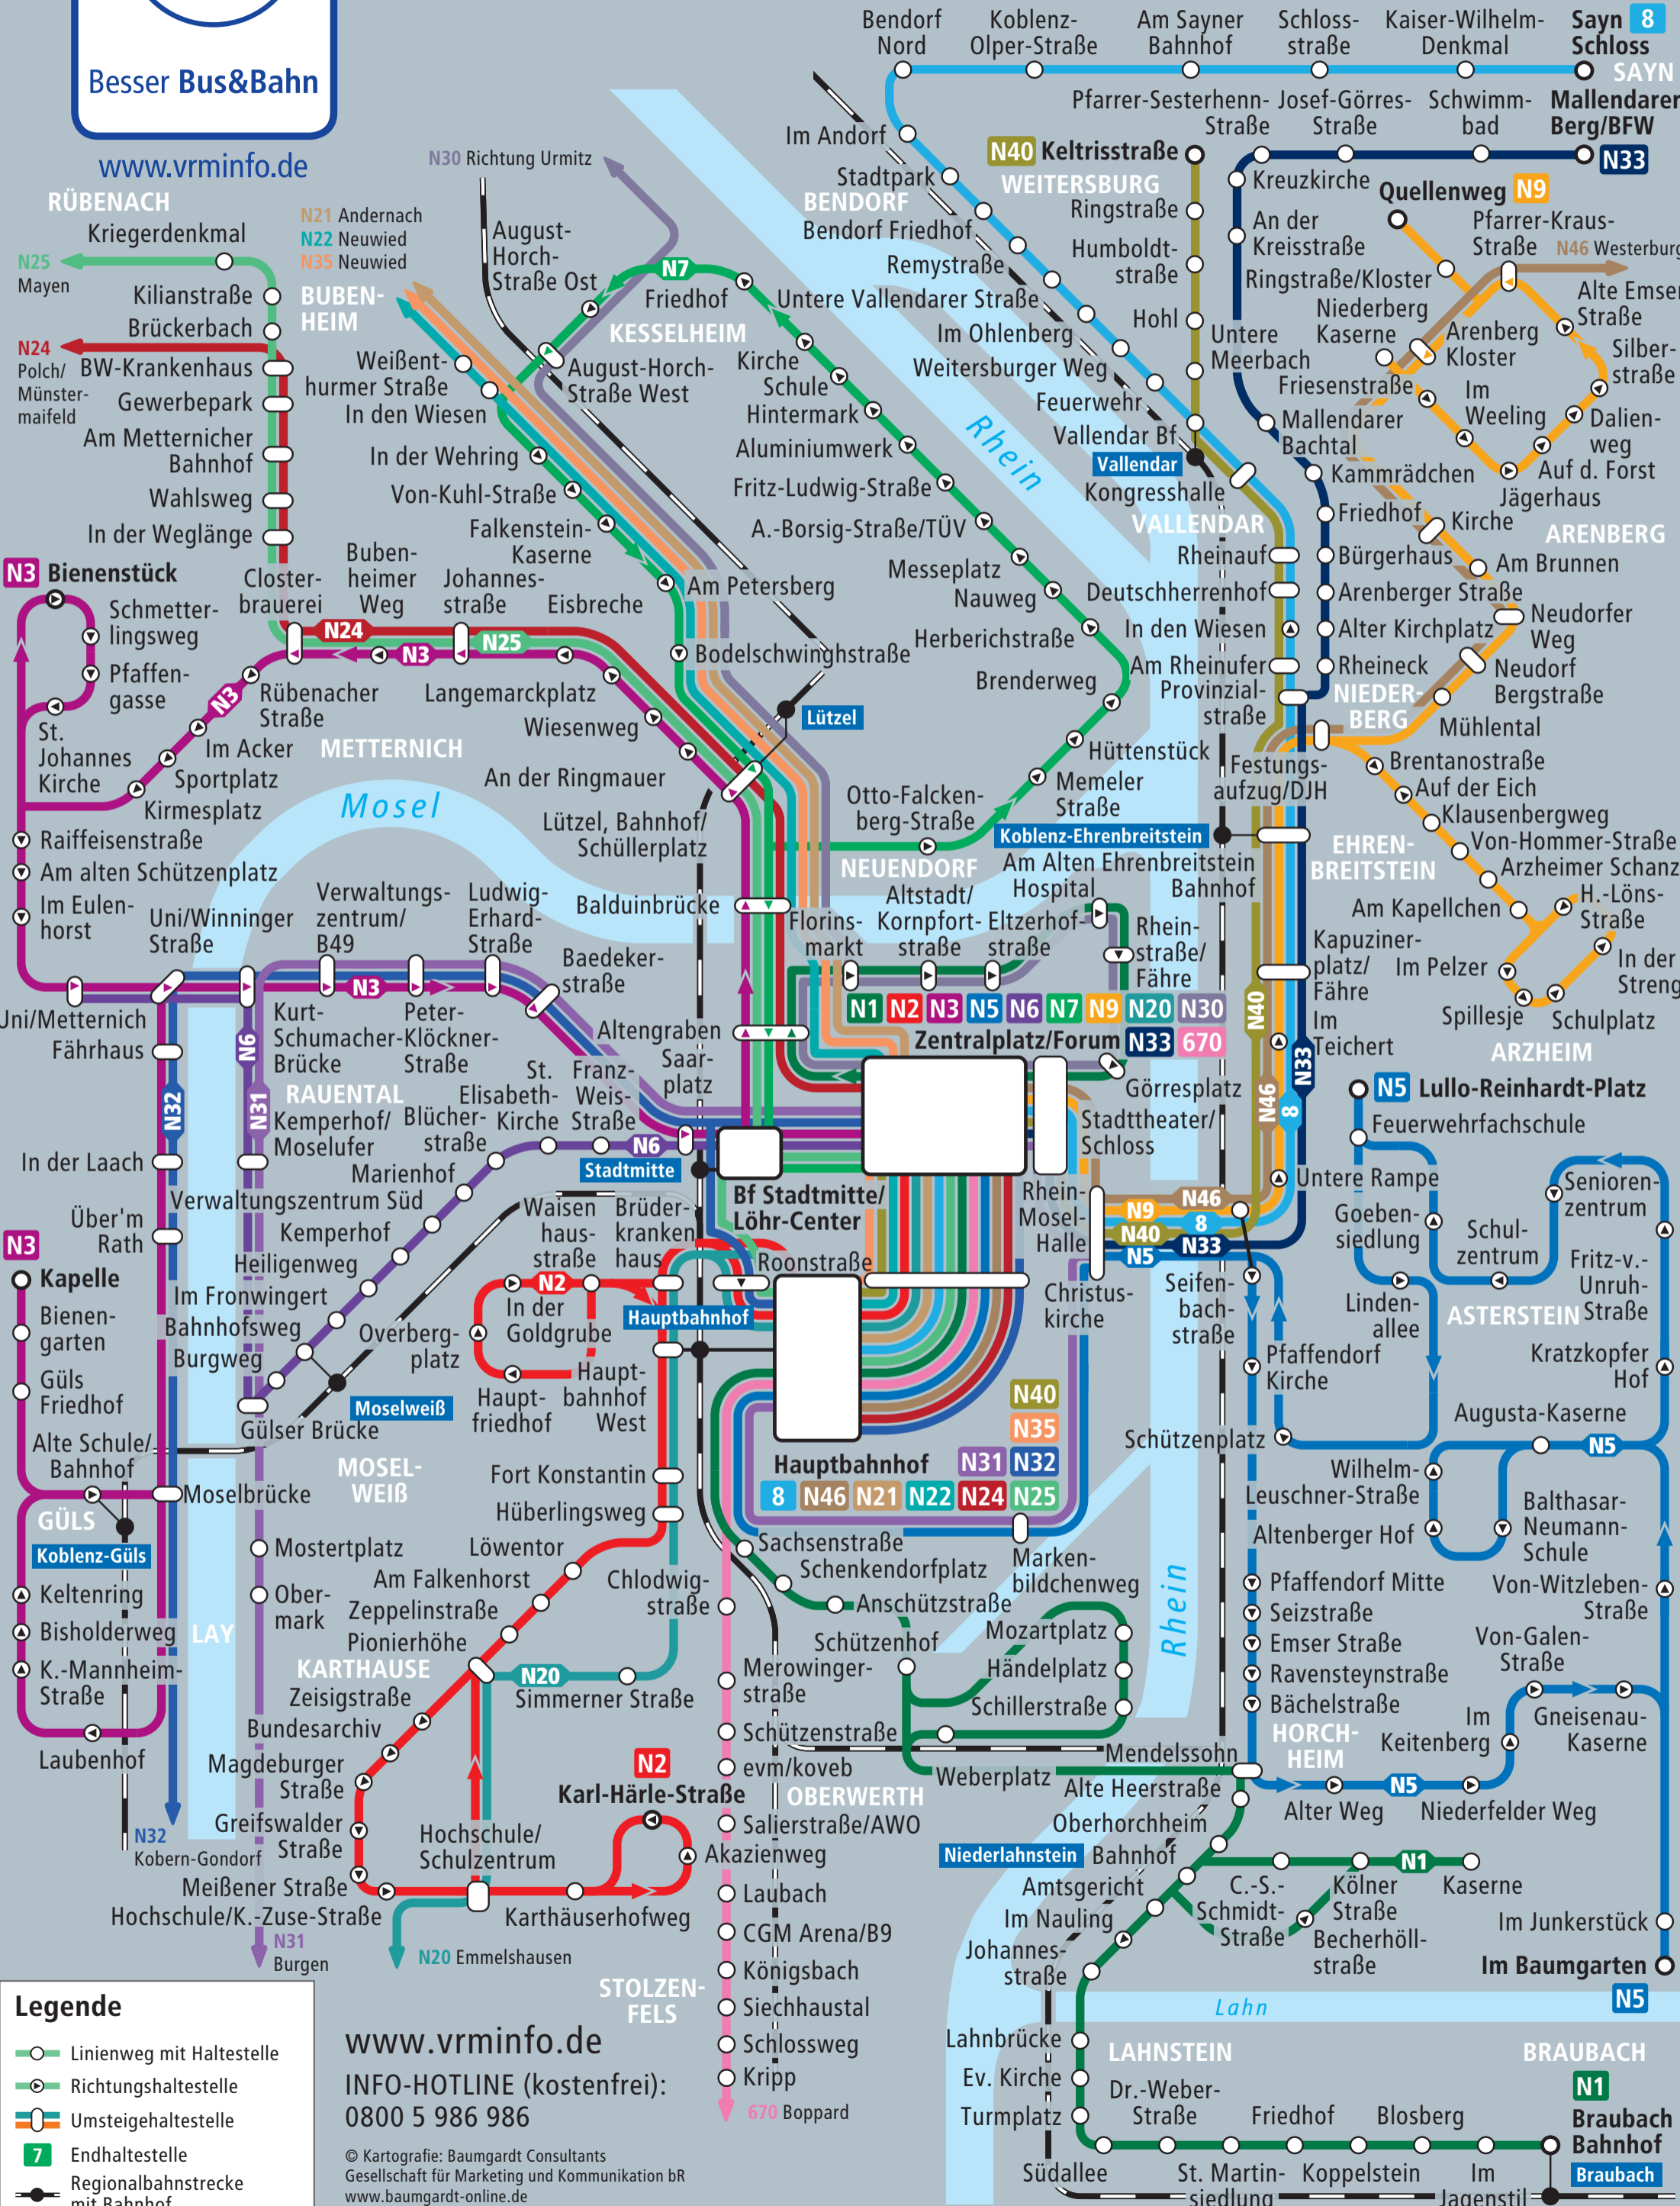

www.vrminfo.de

Legende

- Linienweg mit Haltestelle
- Richtungshaltestelle
- Umsteigehaltestelle
- Endhaltestelle
- Regionalbahnstrecke mit Bahnhof

www.vrminfo.de
INFO-HOTLINE (kostenfrei):
0800 5 986 986

© Kartografie: Baumgardt Consultants
Gesellschaft für Marketing und Kommunikation bR
www.baumgardt-online.de
Verkehrsverbund Rhein-Mosel GmbH, Stand: 09/2024