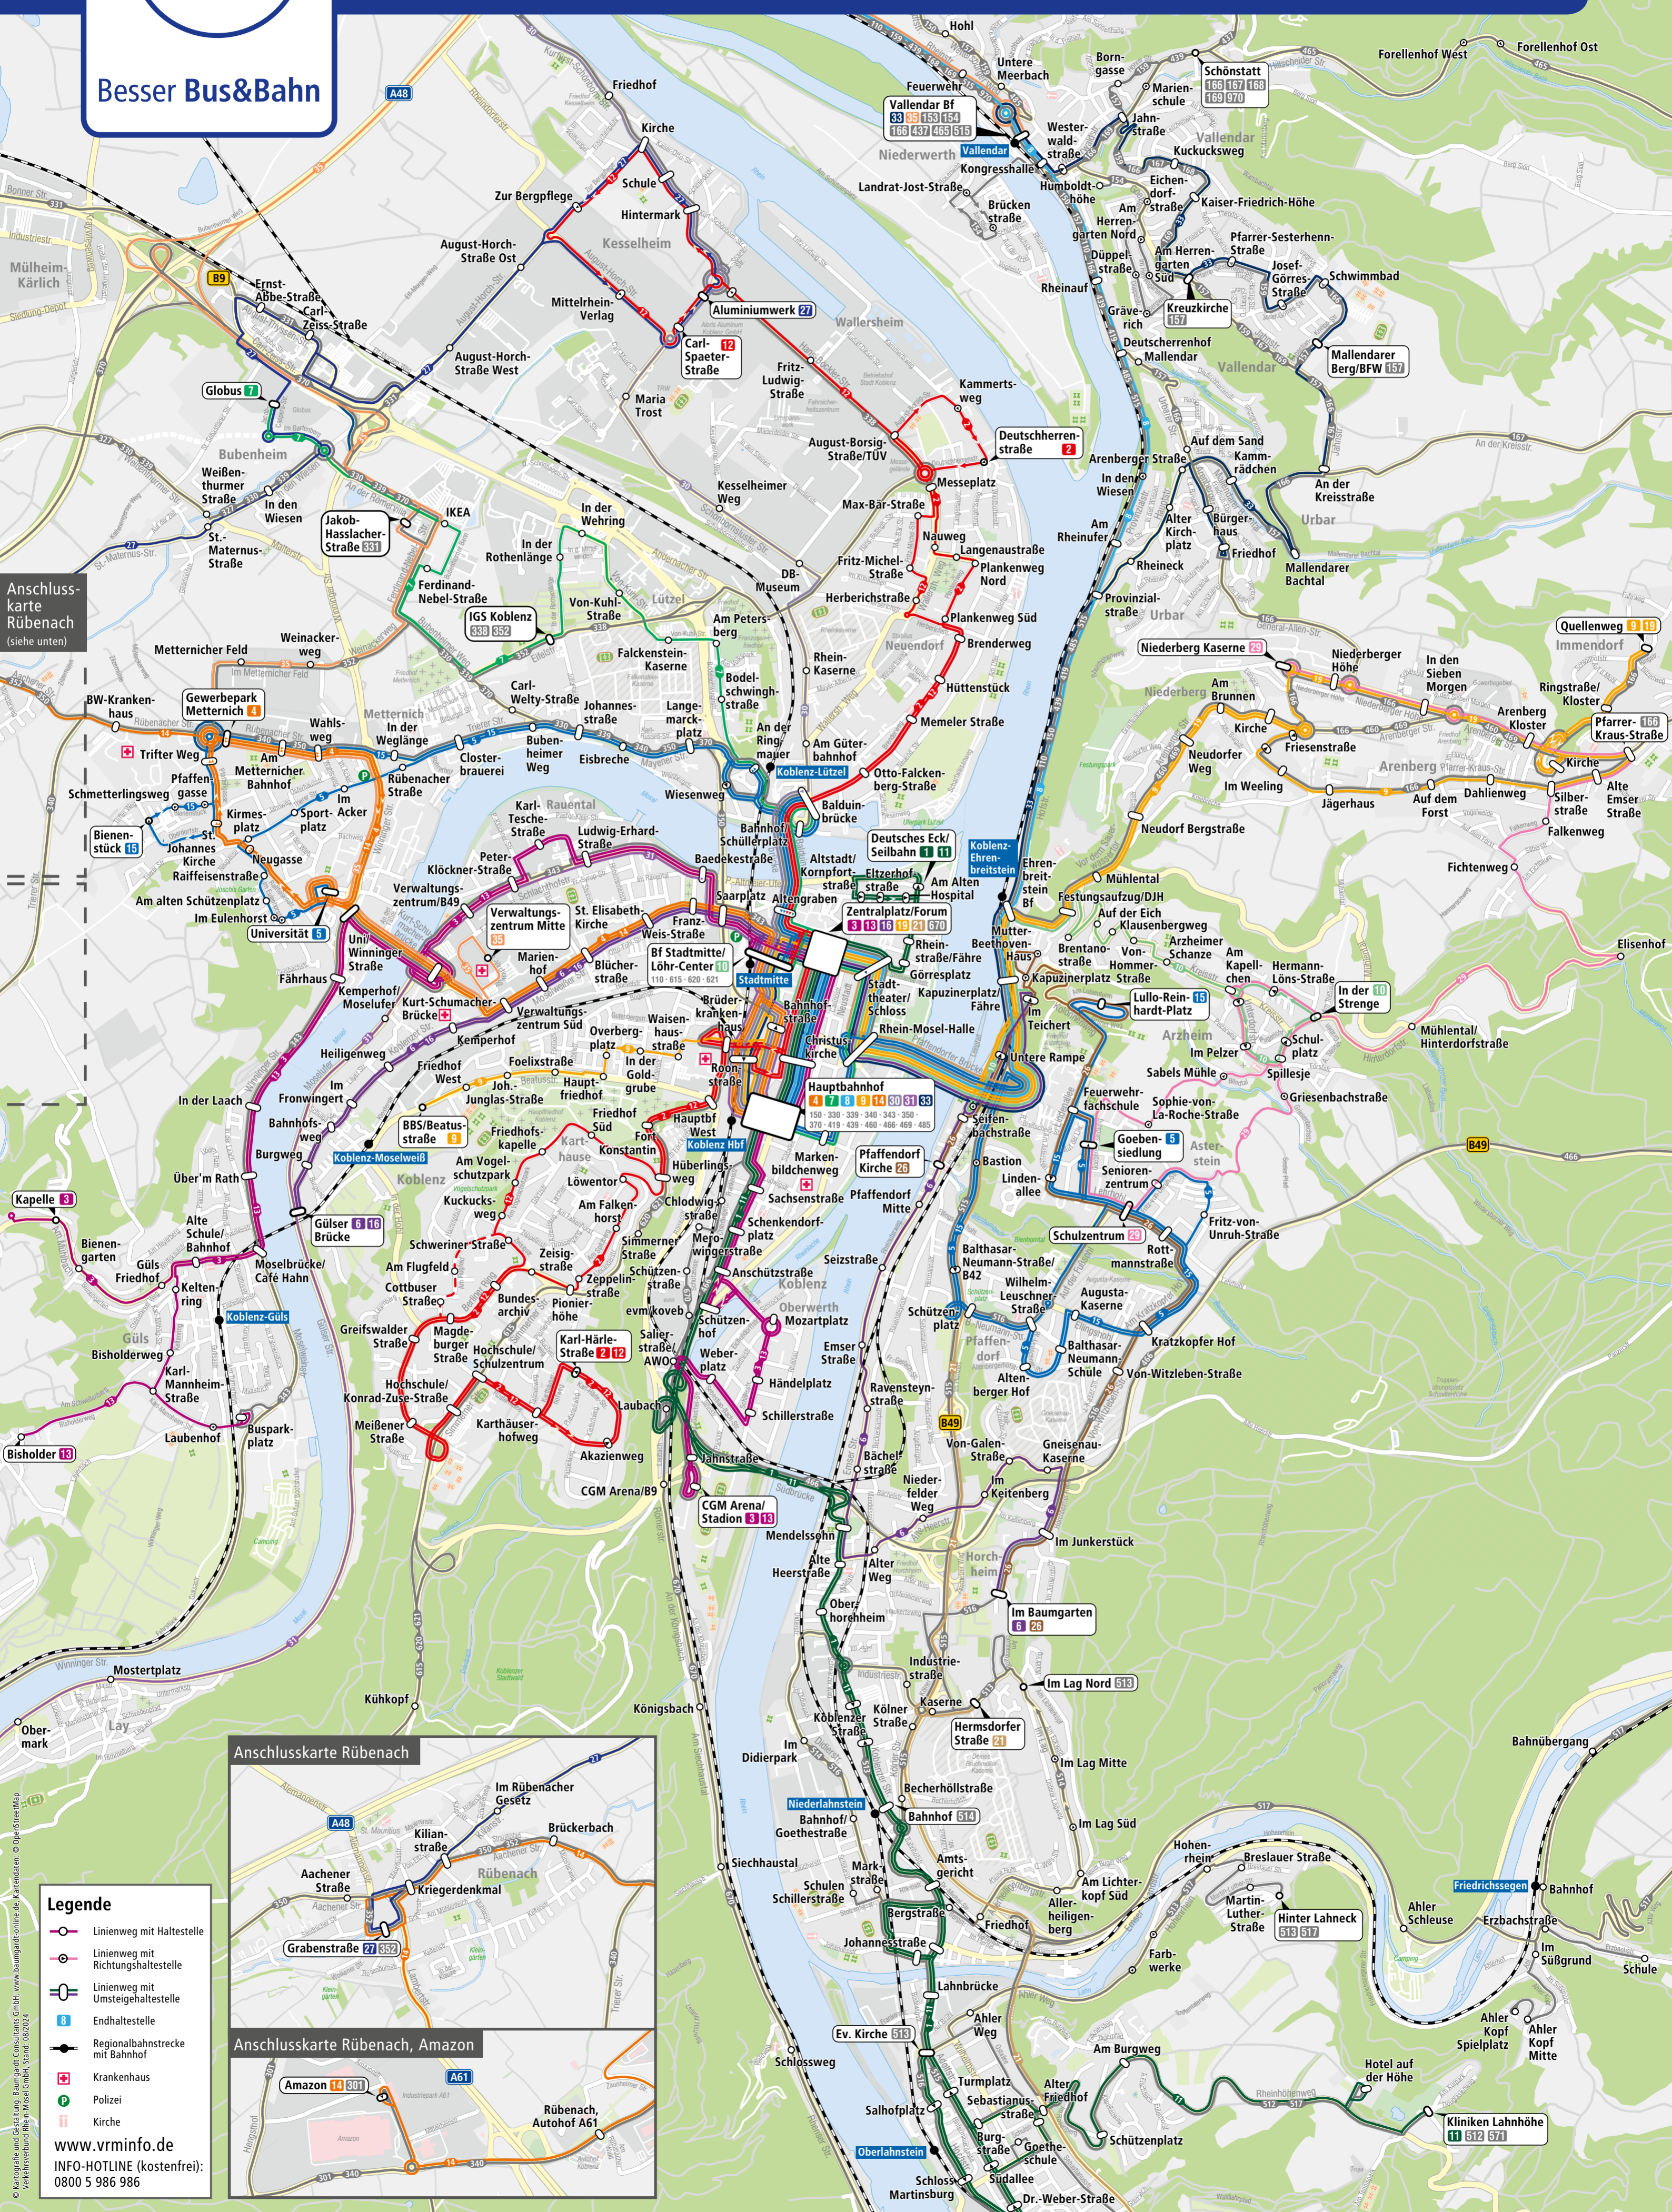

Besser Bus&Bahn

KOBLENZ

Anschlusskarte R#benach (siehe unten)

- Legende**
- Linienweg mit Haltestelle
 - Linienweg mit Richtungshaltestelle
 - Linienweg mit Umsteigehaltestelle
 - Endhaltestelle
 - Regionalbahnstrecke mit Bahnhof
 - Krankenhaus
 - Polizei
 - Kirche
- www.vrm.info.de
INFO-HOTLINE (kostenfrei):
0800 5 986 986