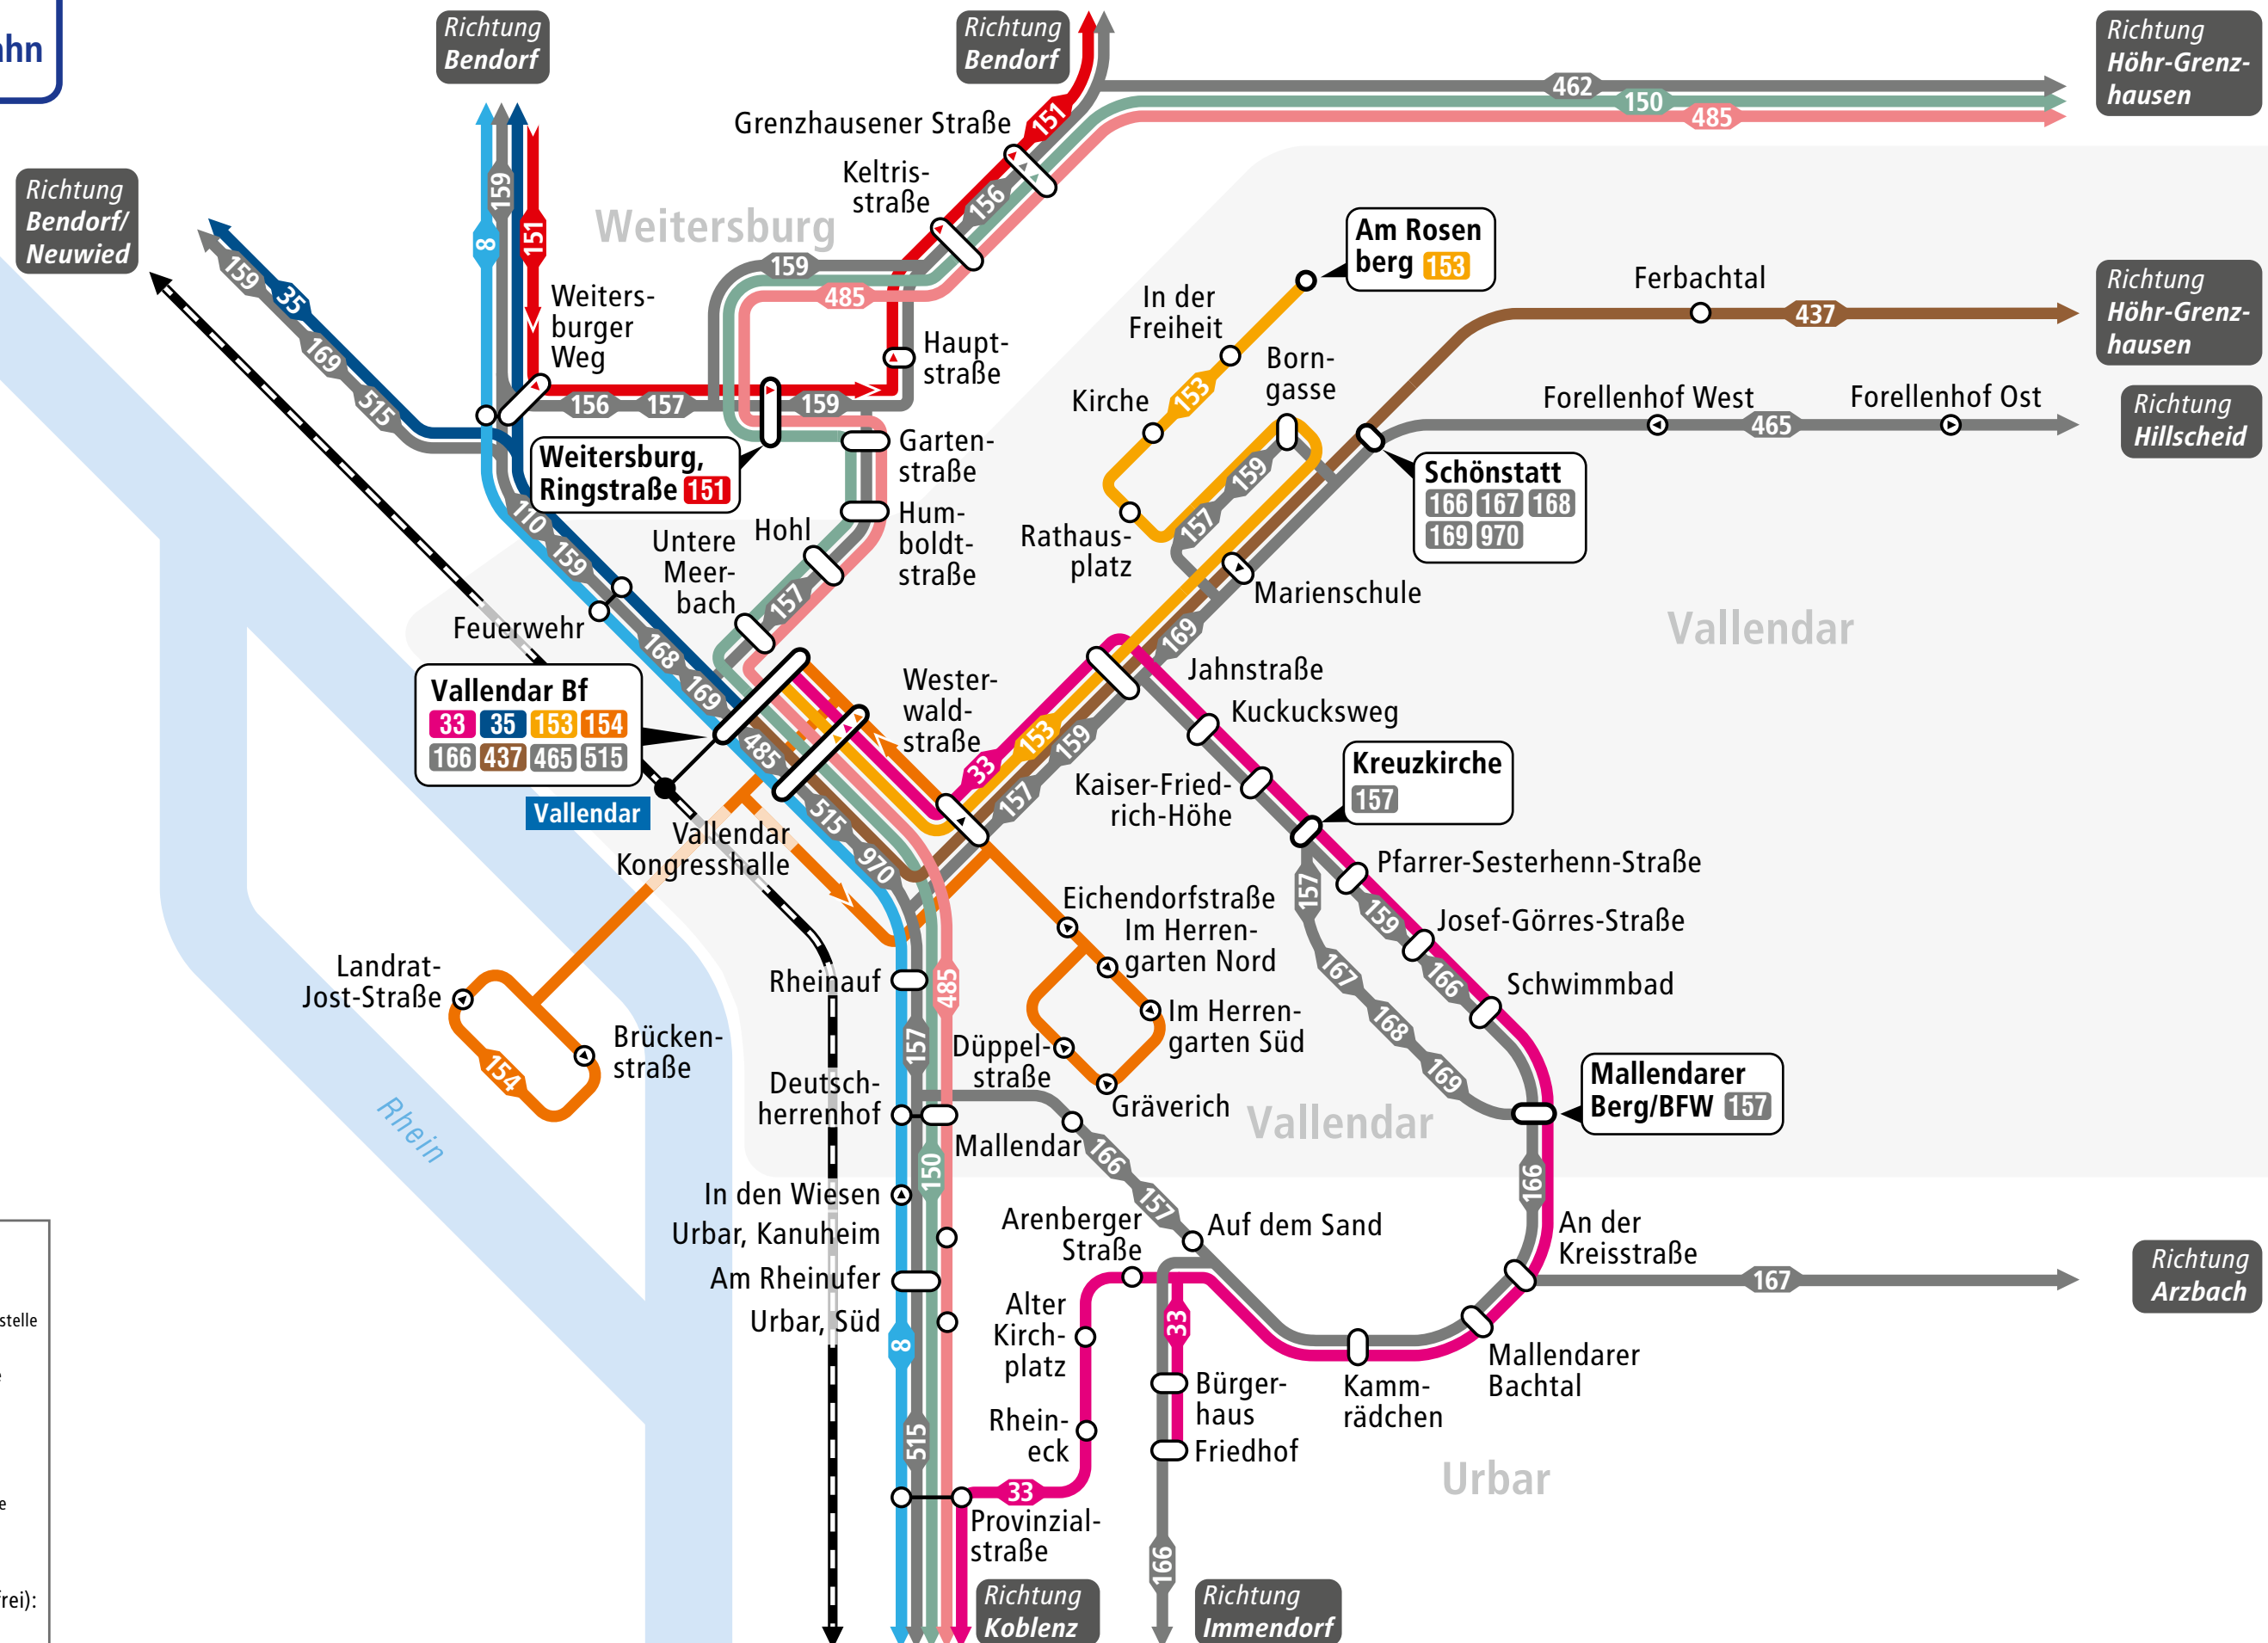

Besser Bus&Bahn

VALLENDAR

Legende

- Linienweg mit Haltestelle
- Linienweg mit Richtungshaltestelle
- Linienweg mit Umsteigehaltestelle
- Endhaltestelle (437)
- Regionalbahnstrecke mit Bahnhof

www.vrminfo.de
 INFO-HOTLINE (kostenfrei):
 0800 5 986 986

© Kartografie und Gestaltung: Baumgardt Consultants GmbH, www.baumgardt-online.de, Kartendaten: © OpenStreetMap
 Verkehrsverbund Rhein-Mosel GmbH, Stand: 12/2024