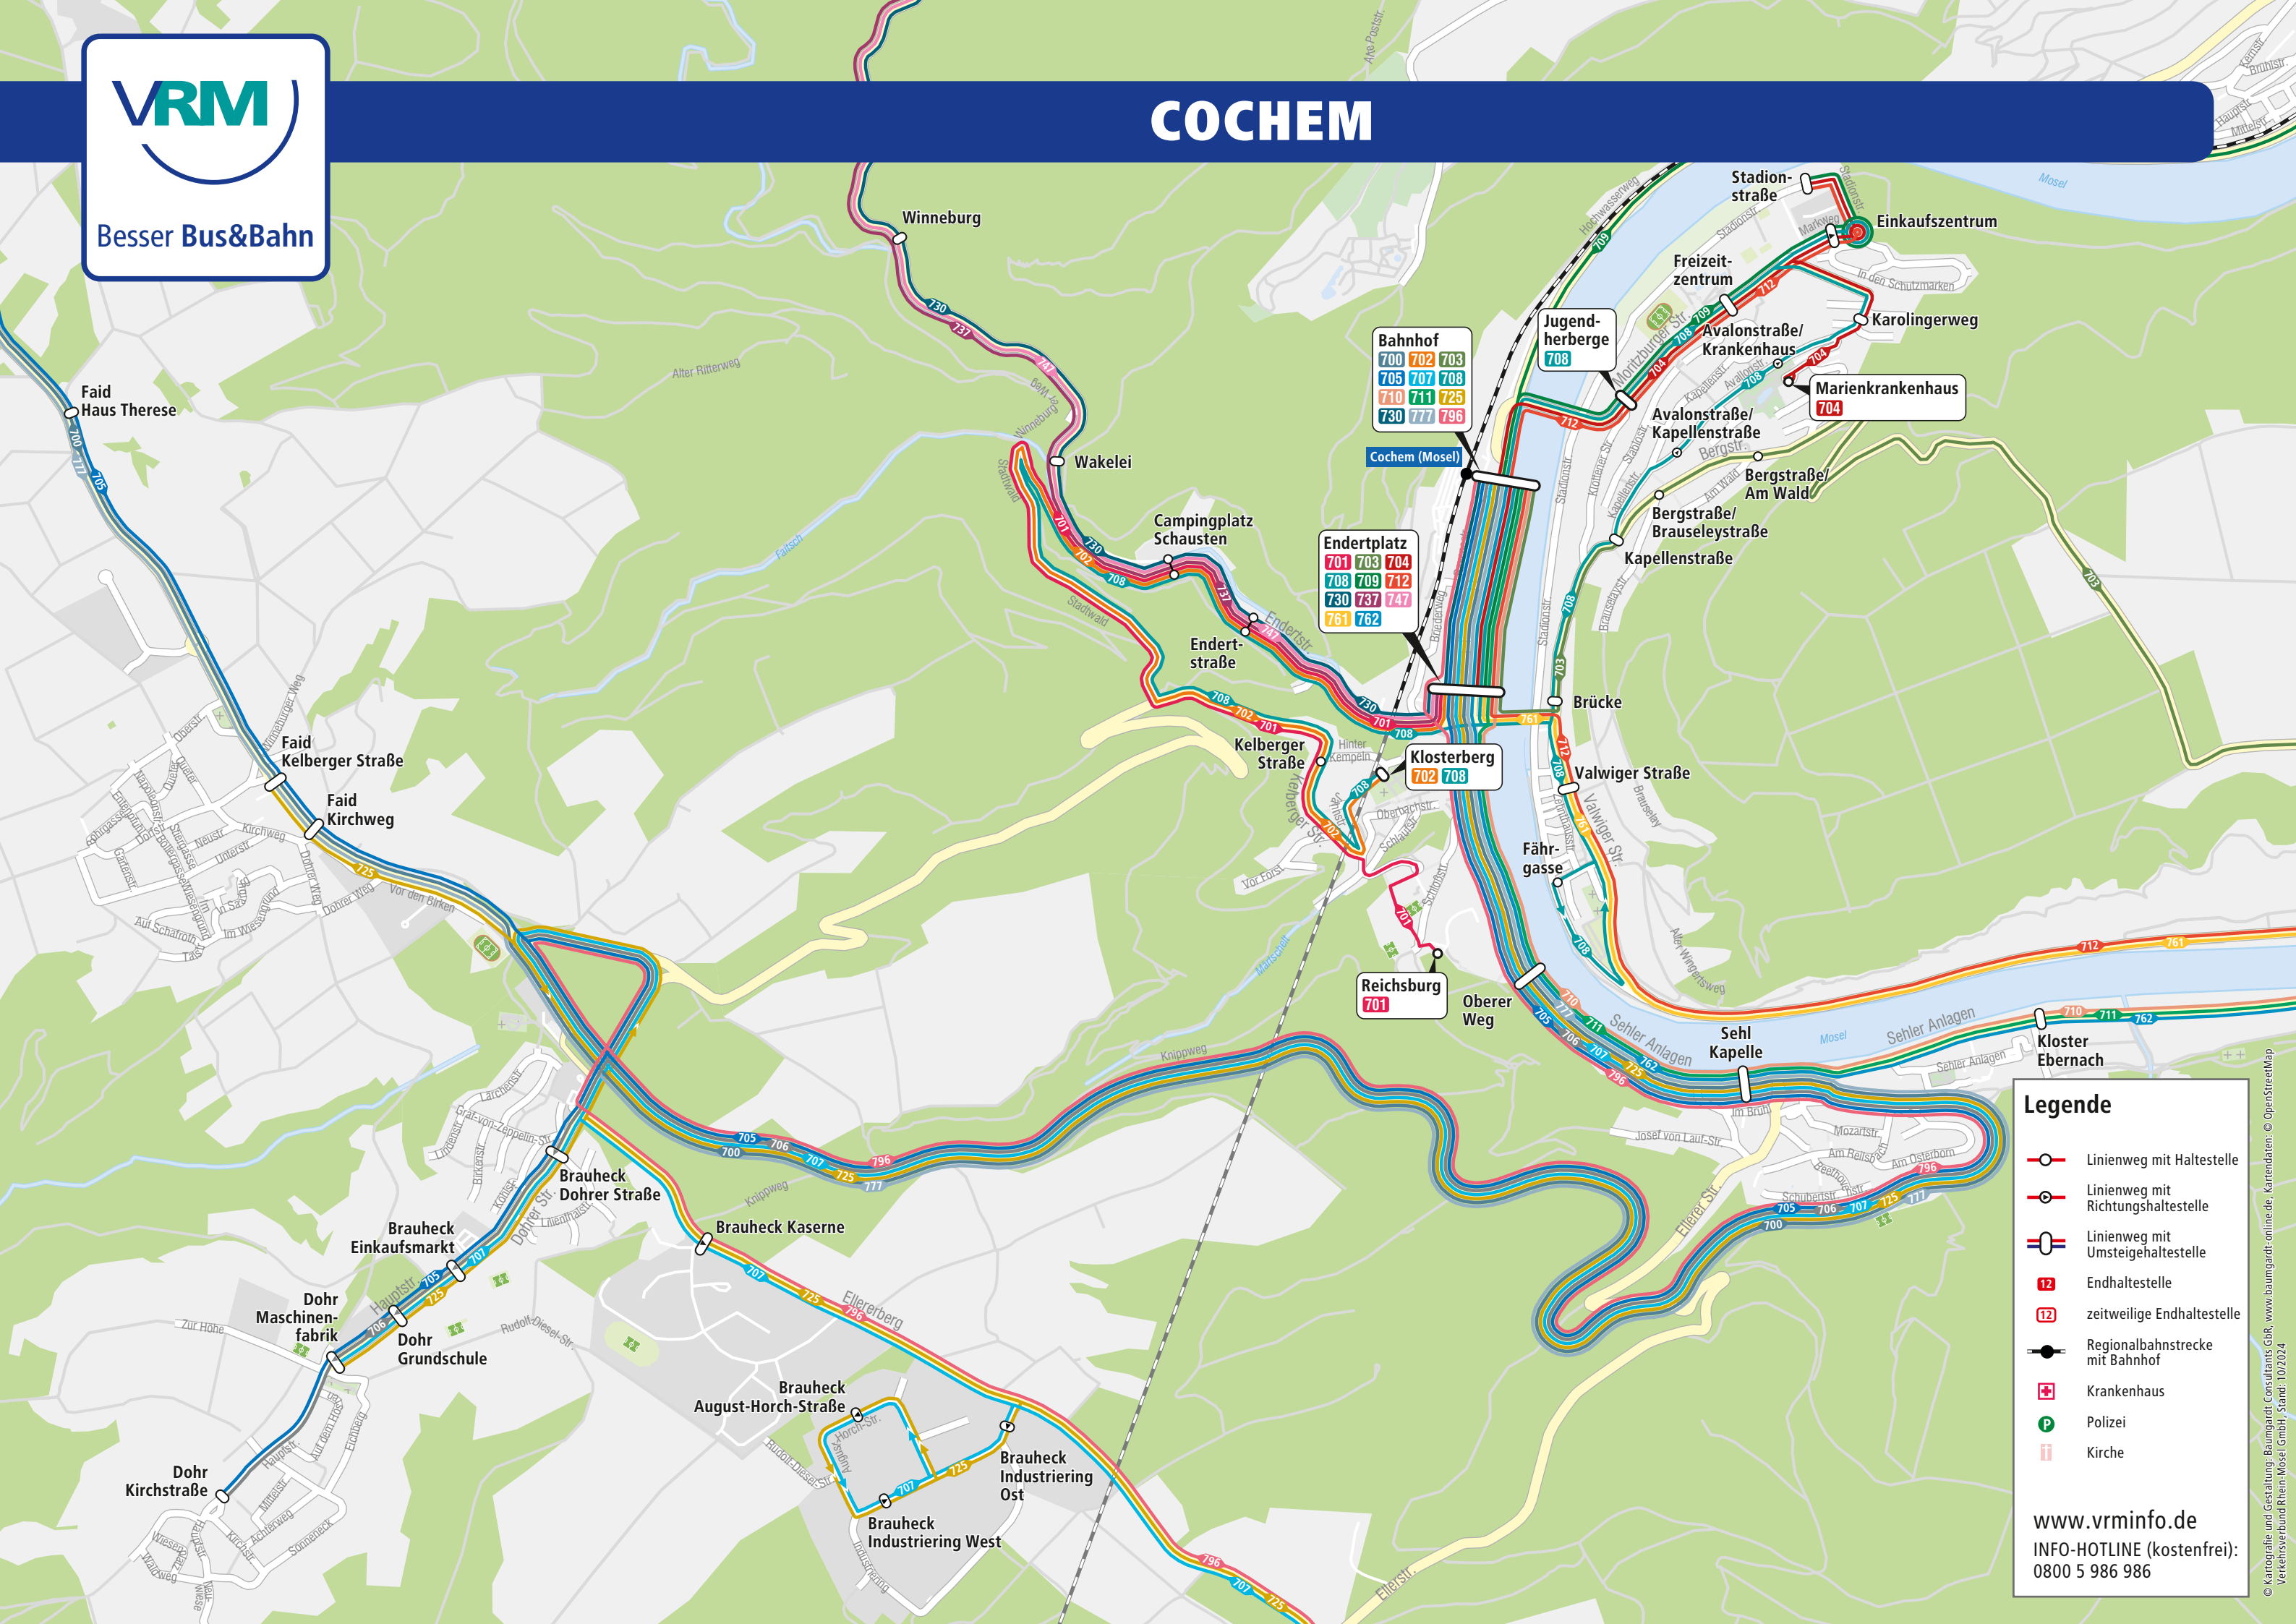

Besser Bus&Bahn

COCHEM

Bahnhof
 700 702 703
 705 707 708
 710 711 725
 730 777 796

Endertplatz
 701 703 704
 708 709 712
 730 737 747
 761 762

Reichsburg
 701

Klosterberg
 702 708

Marienkrankenhaus
 704

Legende

- Linienweg mit Haltestelle
- Linienweg mit Richtungshaltestelle
- Linienweg mit Umsteigehaltestelle
- Endhaltestelle
- zeitweilige Endhaltestelle
- Regionalbahnstrecke mit Bahnhof
- Krankenhaus
- Polizei
- Kirche