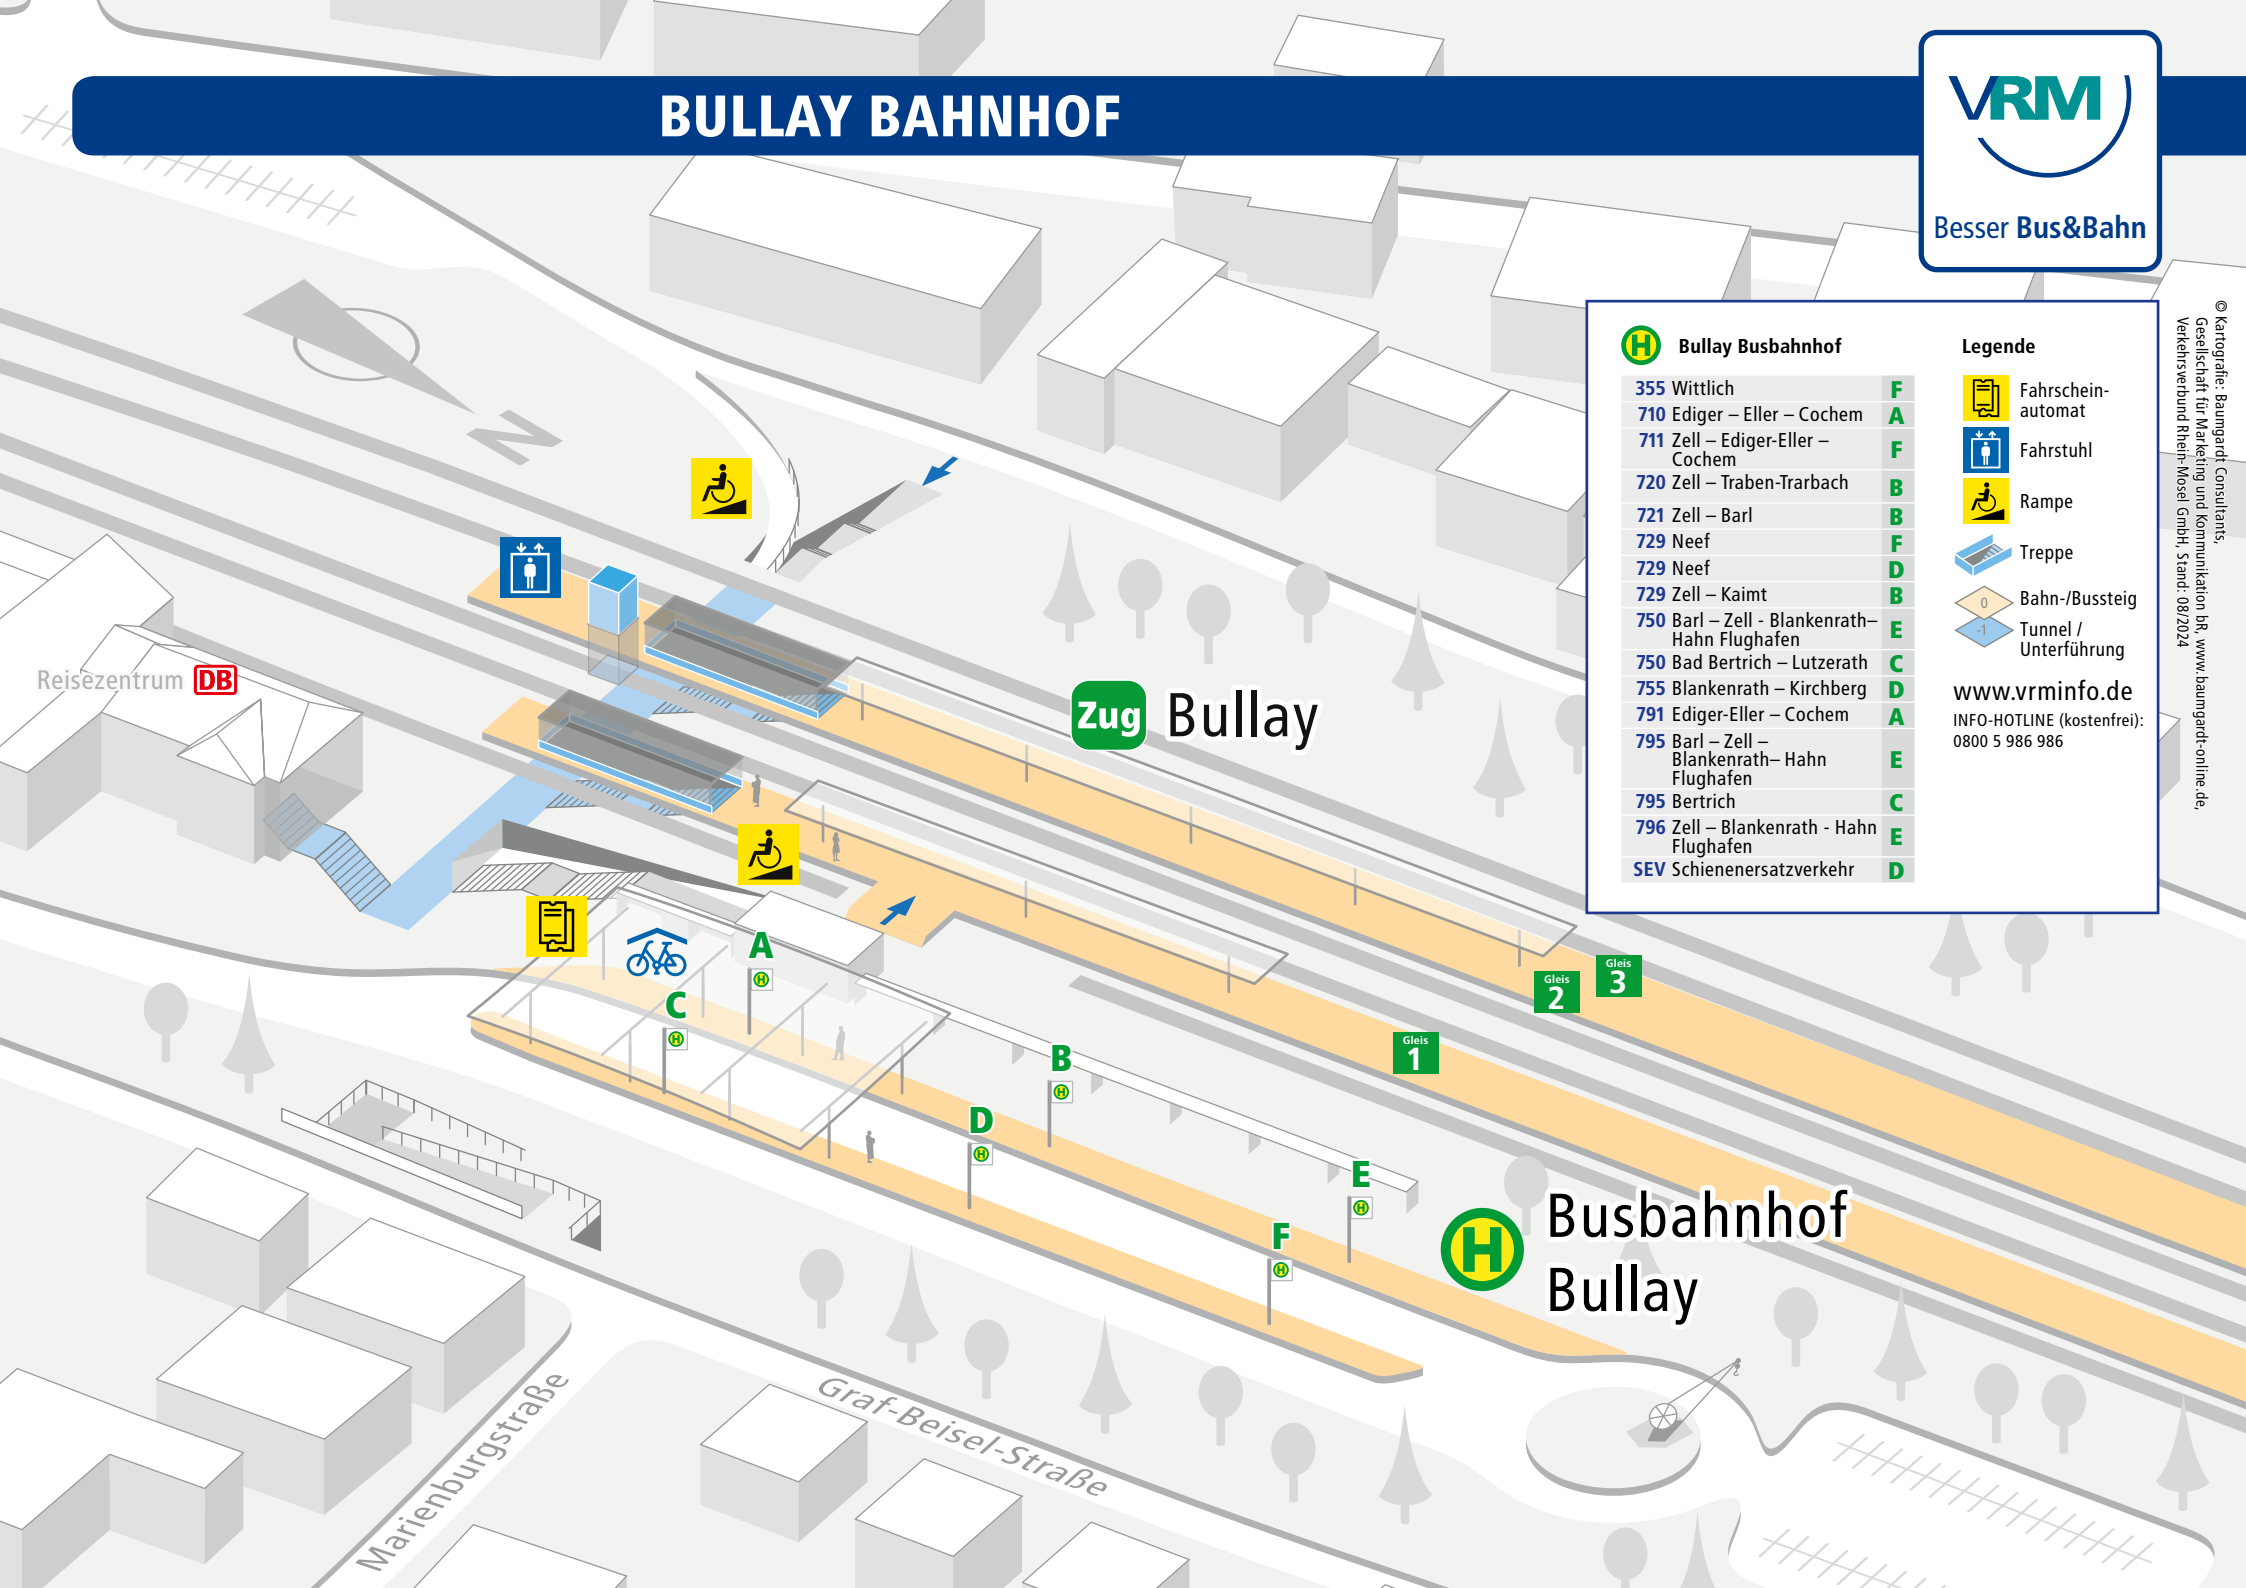

# BULLAY BAHNHOF

## Bullay Busbahnhof

355 Wittlich	F
710 Ediger – Eller – Cochem	A
711 Zell – Ediger-Eller – Cochem	F
720 Zell – Traben-Trarbach	B
721 Zell – Barl	B
729 Neef	F
729 Neef	D
729 Zell – Kaimt	B
750 Barl – Zell - Blankenrath – Hahn Flughafen	E
750 Bad Bertrich – Lutzerath	C
755 Blankenrath – Kirchberg	D
791 Ediger-Eller – Cochem	A
795 Barl – Zell – Blankenrath – Hahn Flughafen	E
795 Bertrich	C
796 Zell – Blankenrath - Hahn Flughafen	E
SEV Schienenersatzverkehr	D

## Legende

-  Fahrschein-automat
-  Fahrstuhl
-  Rampe
-  Treppe
-  Bahn-/Bussteig
-  Tunnel / Unterführung

[www.vrm.info.de](http://www.vrm.info.de)  
 INFO-HOTLINE (kostenfrei):  
 0800 5 986 986