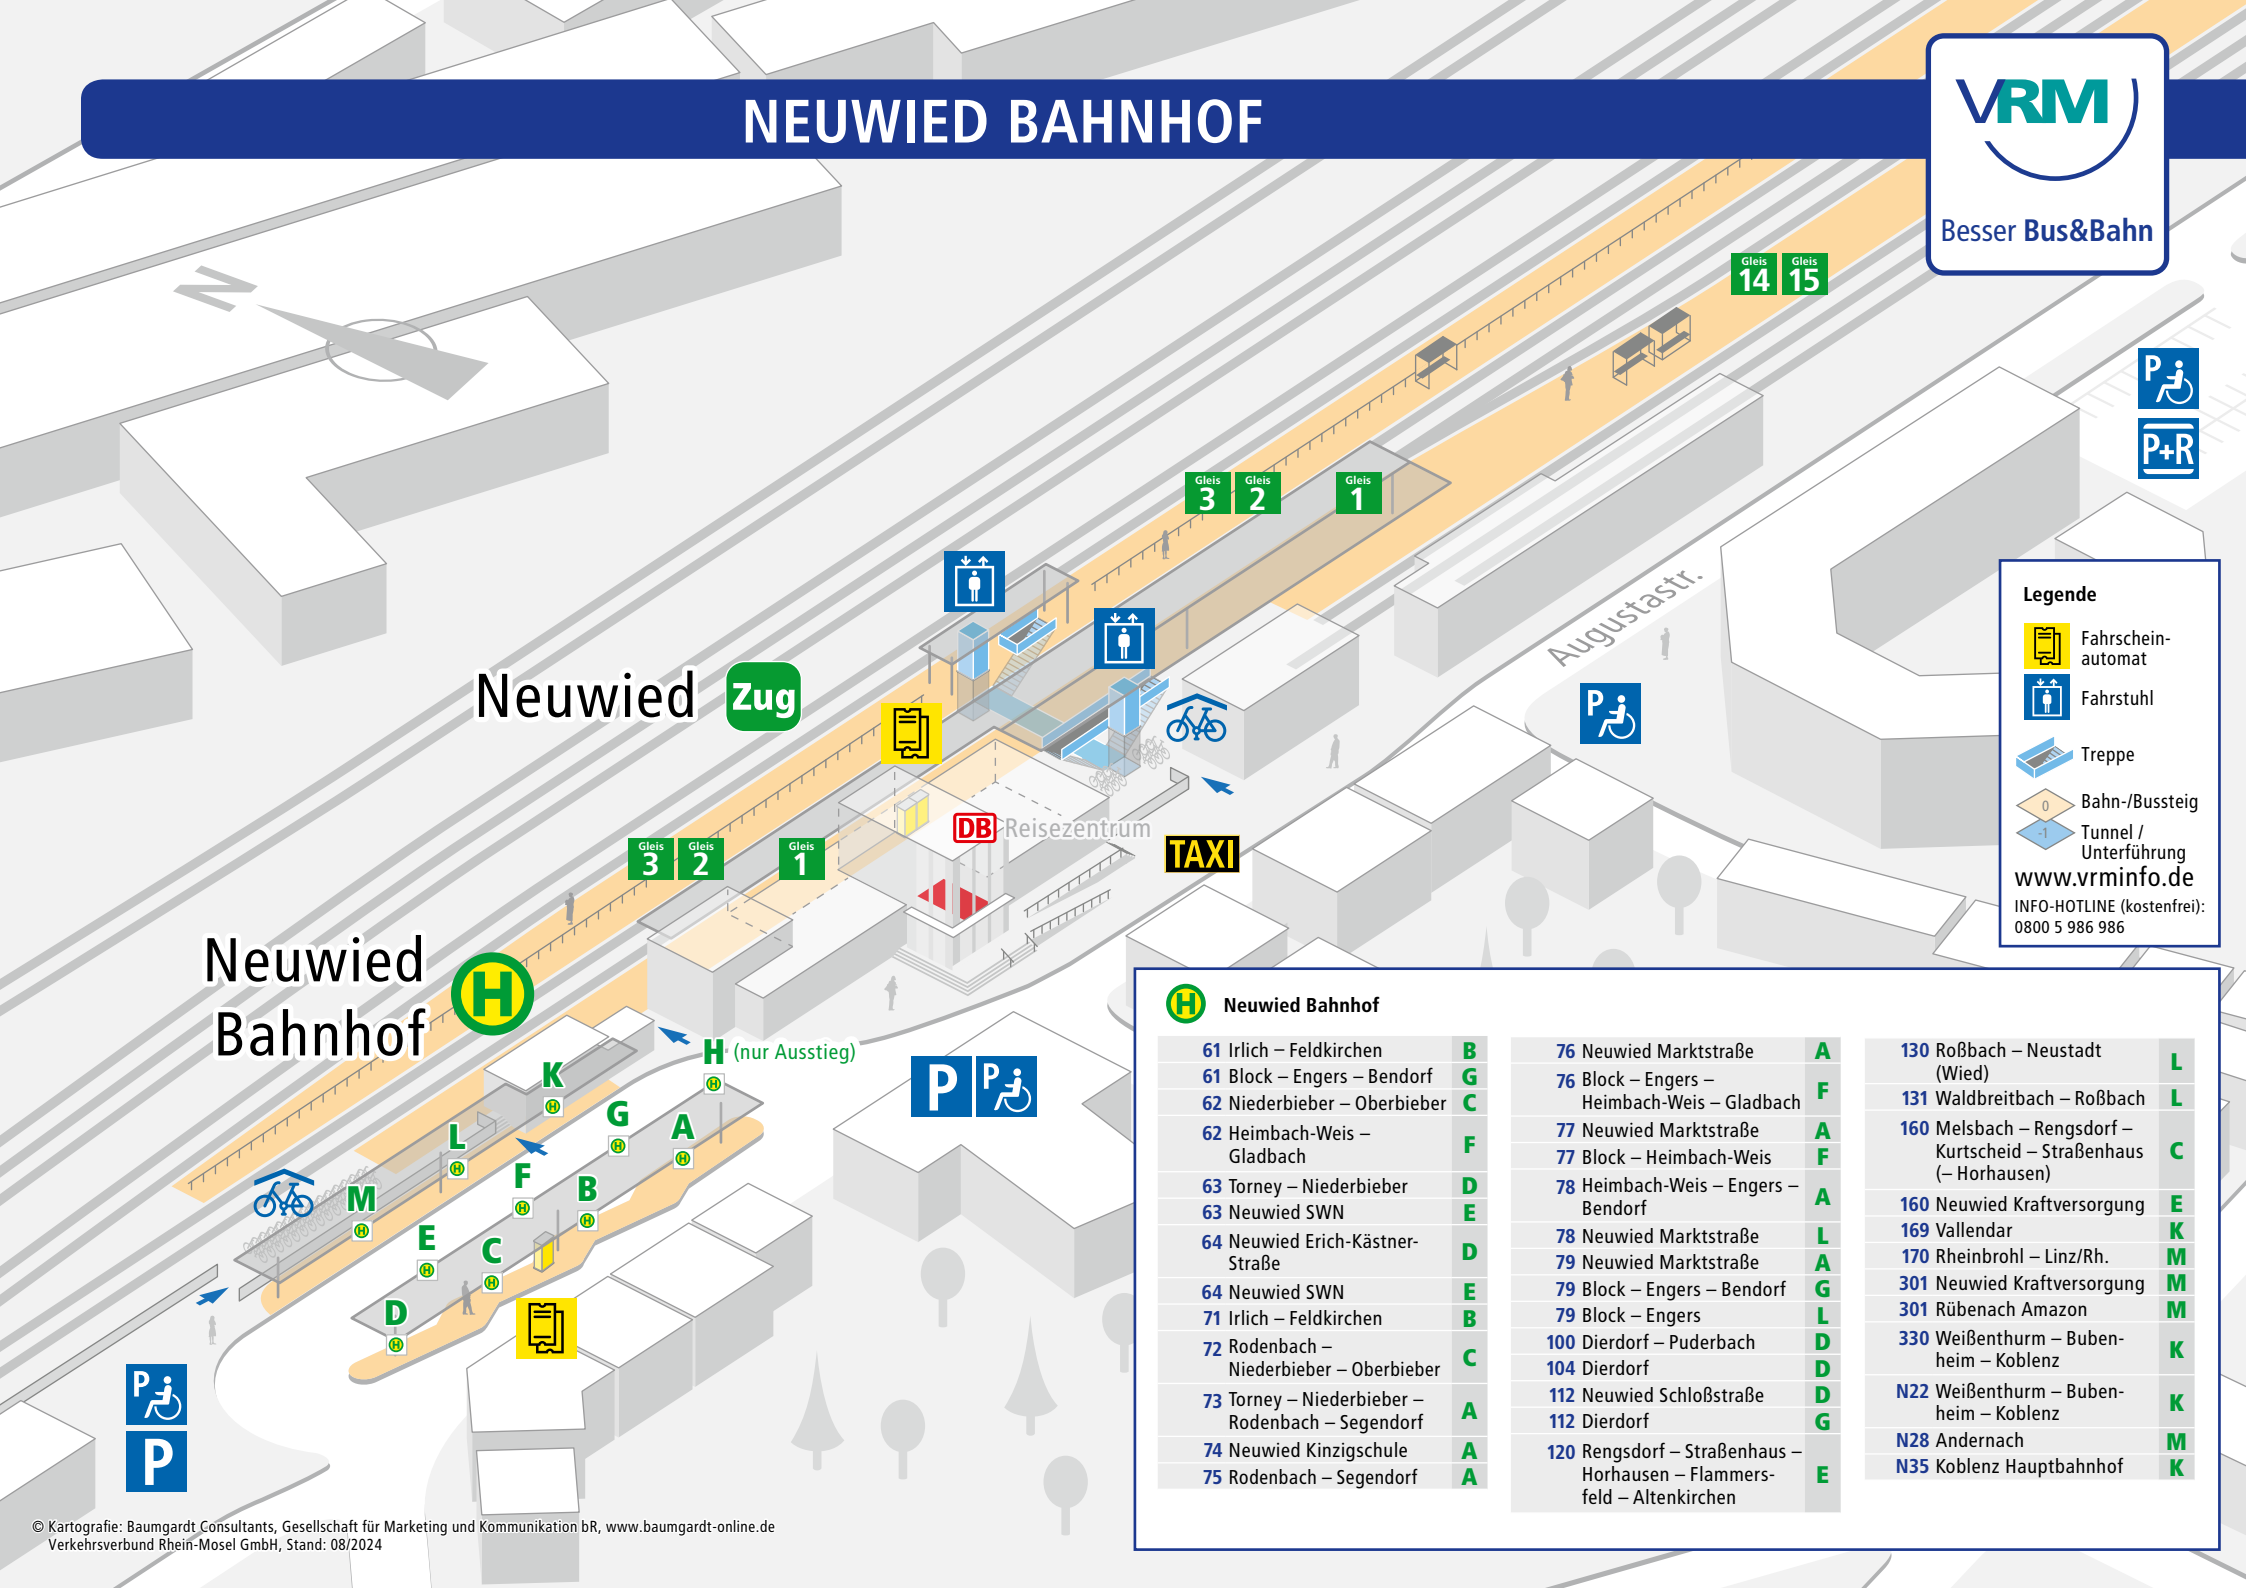

# NEUWIED BAHNHOF

Besser Bus&Bahn

Neuwied Zug

Neuwied Bahnhof **H**

DB Reisezentrum

TAXI

Augustastr.

**Legende**

- Fahrschein-automat
  - Fahrstuhl
  - Treppe
  - Bahn-/Bussteige
  - Tunnel / Unterführung
- [www.vrminfo.de](http://www.vrminfo.de)  
 INFO-HOTLINE (kostenfrei):  
 0800 5 986 986

**H Neuwied Bahnhof**

61 Irlich – Feldkirchen	<b>B</b>	76 Neuwied Marktstraße	<b>A</b>	130 Roßbach – Neustadt (Wied)	<b>L</b>
61 Block – Engers – Bendorf	<b>G</b>	76 Block – Engers – Heimbach-Weis – Gladbach	<b>F</b>	131 Waldbreitbach – Roßbach	<b>L</b>
62 Niederbieber – Oberbieber	<b>C</b>	77 Neuwied Marktstraße	<b>A</b>	160 Melsbach – Rengsdorf – Kurtscheid – Straßenhaus (- Horhausen)	<b>C</b>
62 Heimbach-Weis – Gladbach	<b>F</b>	78 Heimbach-Weis – Engers – Bendorf	<b>A</b>	160 Neuwied Kraftversorgung	<b>E</b>
63 Torney – Niederbieber	<b>D</b>	78 Neuwied Marktstraße	<b>L</b>	169 Vallendar	<b>K</b>
63 Neuwied SWN	<b>E</b>	79 Neuwied Marktstraße	<b>A</b>	170 Rheinbrohl – Linz/Rh.	<b>M</b>
64 Neuwied Erich-Kästner-Straße	<b>D</b>	79 Block – Engers – Bendorf	<b>G</b>	301 Neuwied Kraftversorgung	<b>M</b>
64 Neuwied SWN	<b>E</b>	79 Block – Engers	<b>L</b>	301 Rübenach Amazon	<b>M</b>
71 Irlich – Feldkirchen	<b>B</b>	100 Dierdorf – Puderbach	<b>D</b>	330 Weißenthurm – Bubenheim – Koblenz	<b>K</b>
72 Rodenbach – Niederbieber – Oberbieber	<b>C</b>	104 Dierdorf	<b>D</b>	N22 Weißenthurm – Bubenheim – Koblenz	<b>K</b>
73 Torney – Niederbieber – Rodenbach – Segendorf	<b>A</b>	112 Neuwied Schloßstraße	<b>D</b>	N28 Andernach	<b>M</b>
74 Neuwied Kinzigsschule	<b>A</b>	112 Dierdorf	<b>G</b>	N35 Koblenz Hauptbahnhof	<b>K</b>
75 Rodenbach – Segendorf	<b>A</b>	120 Rengsdorf – Straßenhaus – Horhausen – Flammersfeld – Altenkirchen	<b>E</b>		