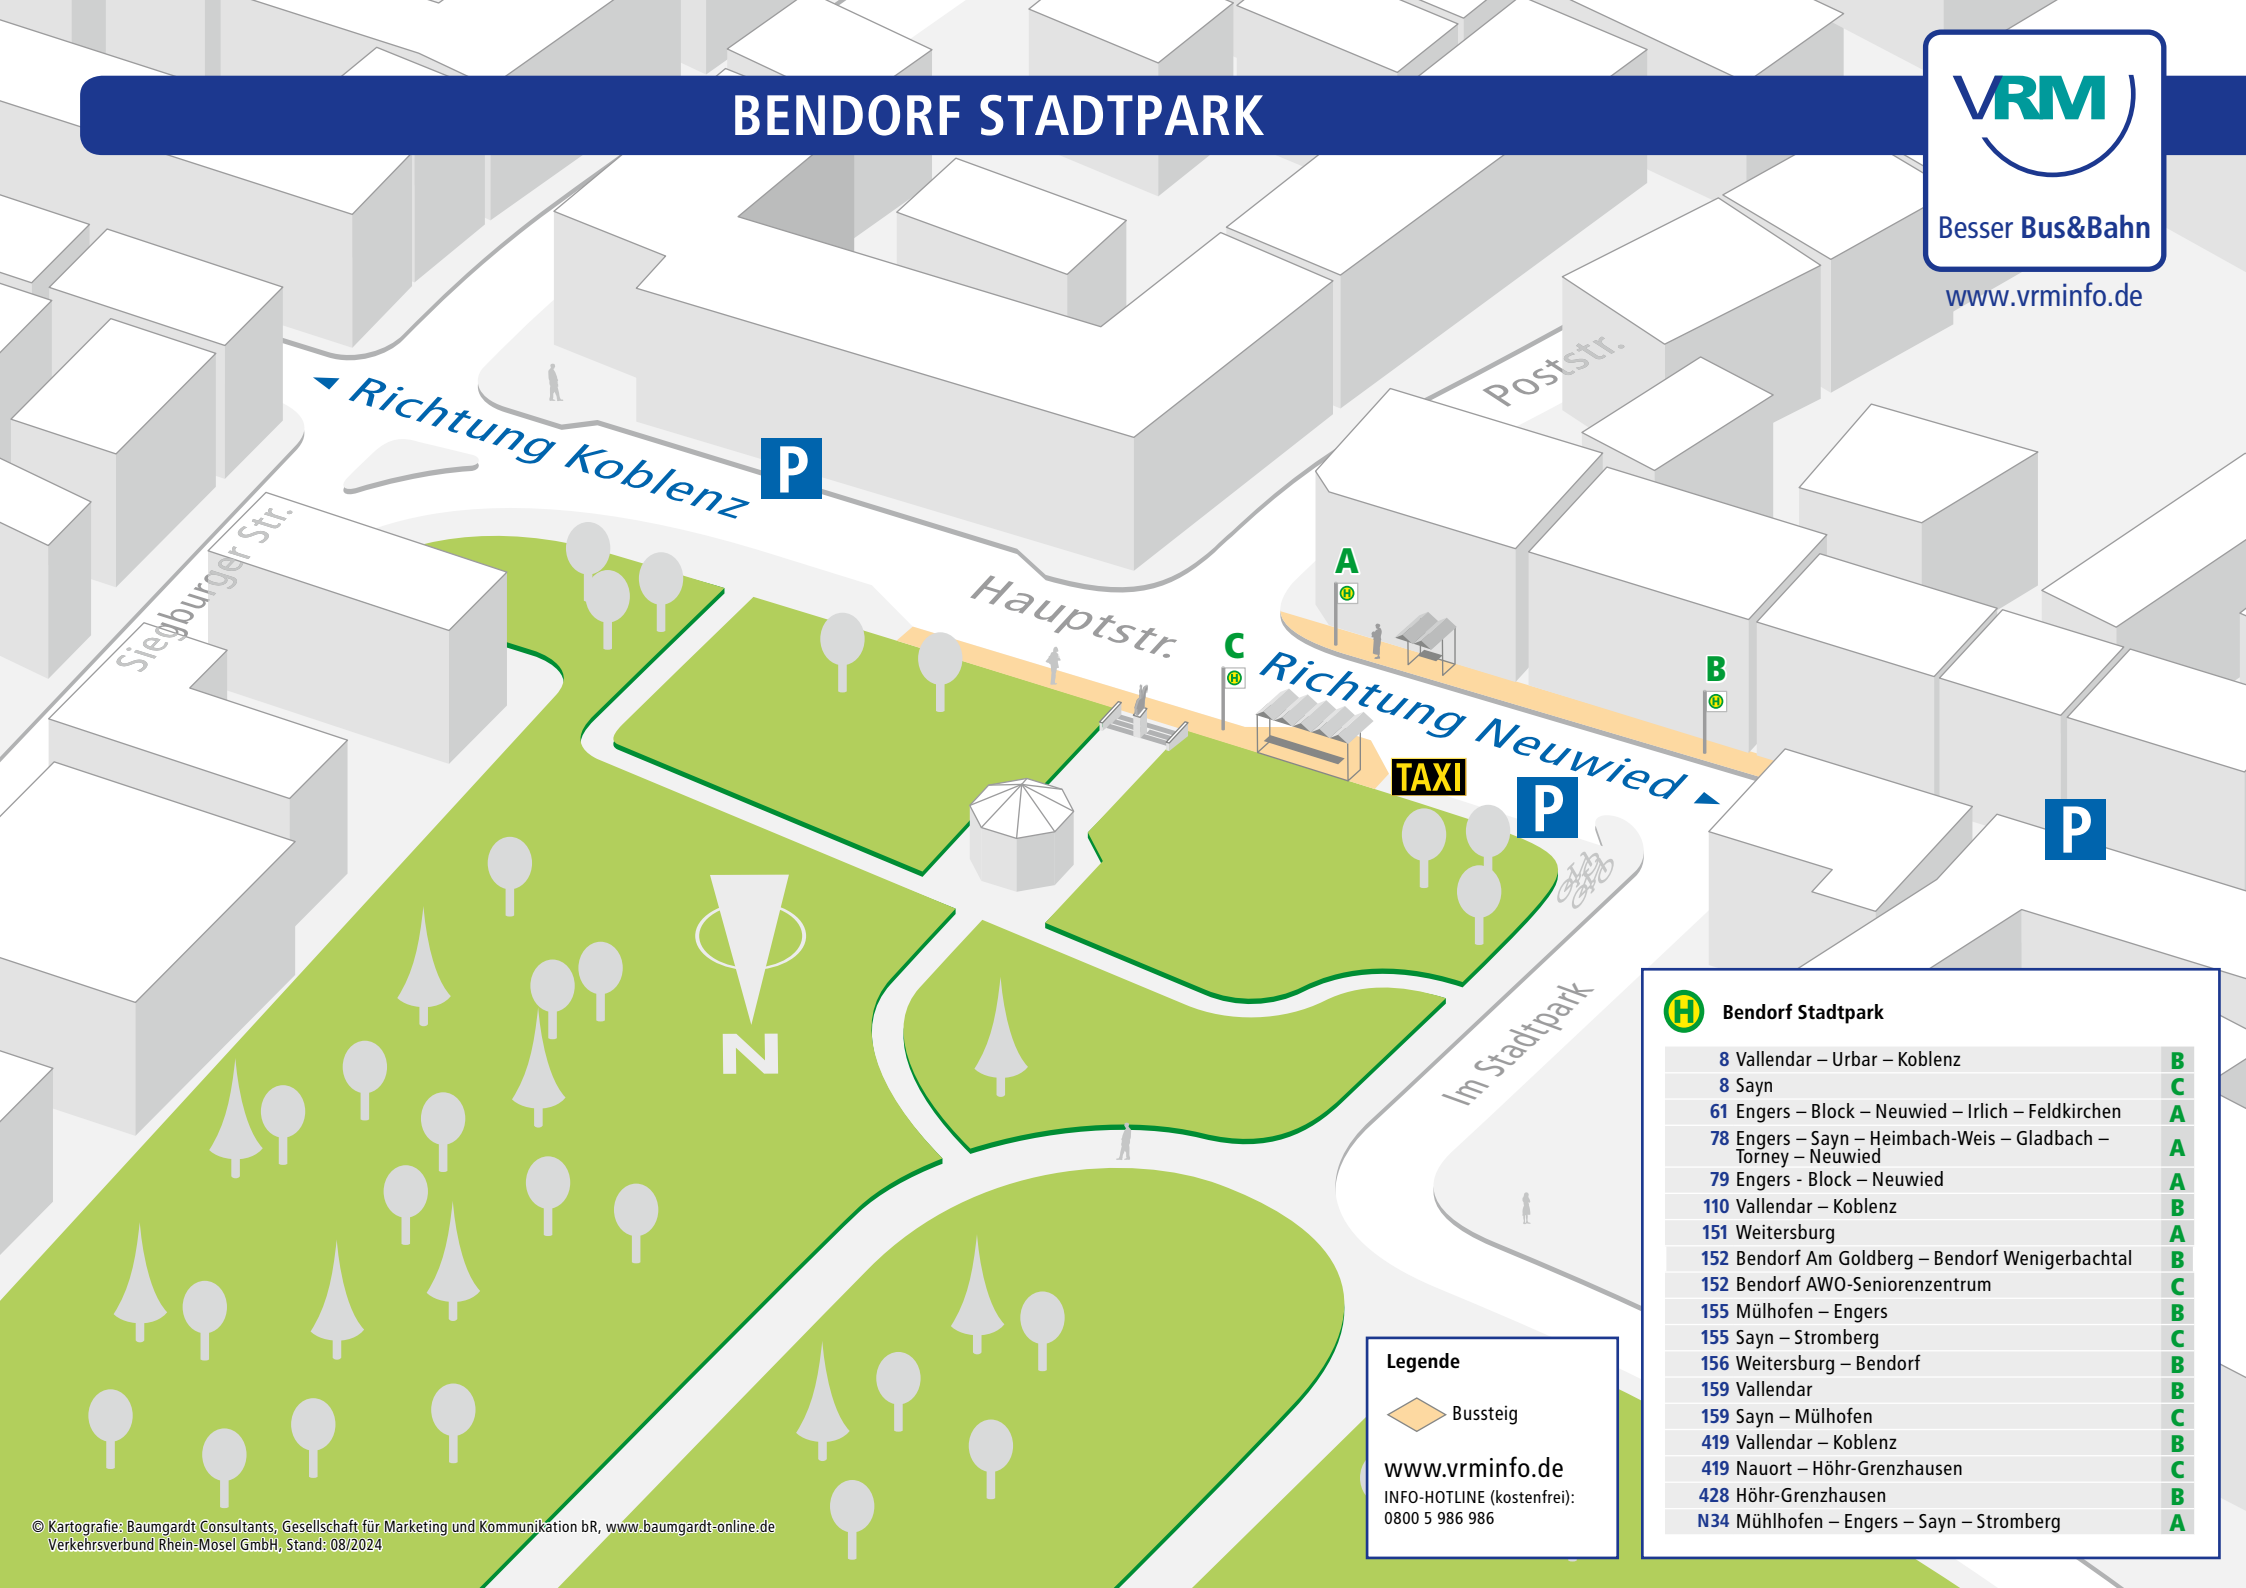

BENDORF STADTPARK

Besser Bus&Bahn

www.vrminfo.de

H Bendorf Stadtpark		
8 Vallendar – Urbar – Koblenz		B
8 Sayn		C
61 Engers – Block – Neuwied – Irlich – Feldkirchen		A
78 Engers – Sayn – Heimbach-Weis – Gladbach – Torney – Neuwied		A
79 Engers - Block – Neuwied		A
110 Vallendar – Koblenz		B
151 Weitersburg		A
152 Bendorf Am Goldberg – Bendorf Wenigerbachtal		B
152 Bendorf AWO-Seniorenzentrum		C
155 Mülhofen – Engers		B
155 Sayn – Stromberg		C
156 Weitersburg – Bendorf		B
159 Vallendar		B
159 Sayn – Mülhofen		C
419 Vallendar – Koblenz		B
419 Nauort – Höhr-Grenzhausen		C
428 Höhr-Grenzhausen		B
N34 Mülhofen – Engers – Sayn – Stromberg		A

Legende

Bussteig

www.vrminfo.de
 INFO-HOTLINE (kostenfrei):
 0800 5 986 986