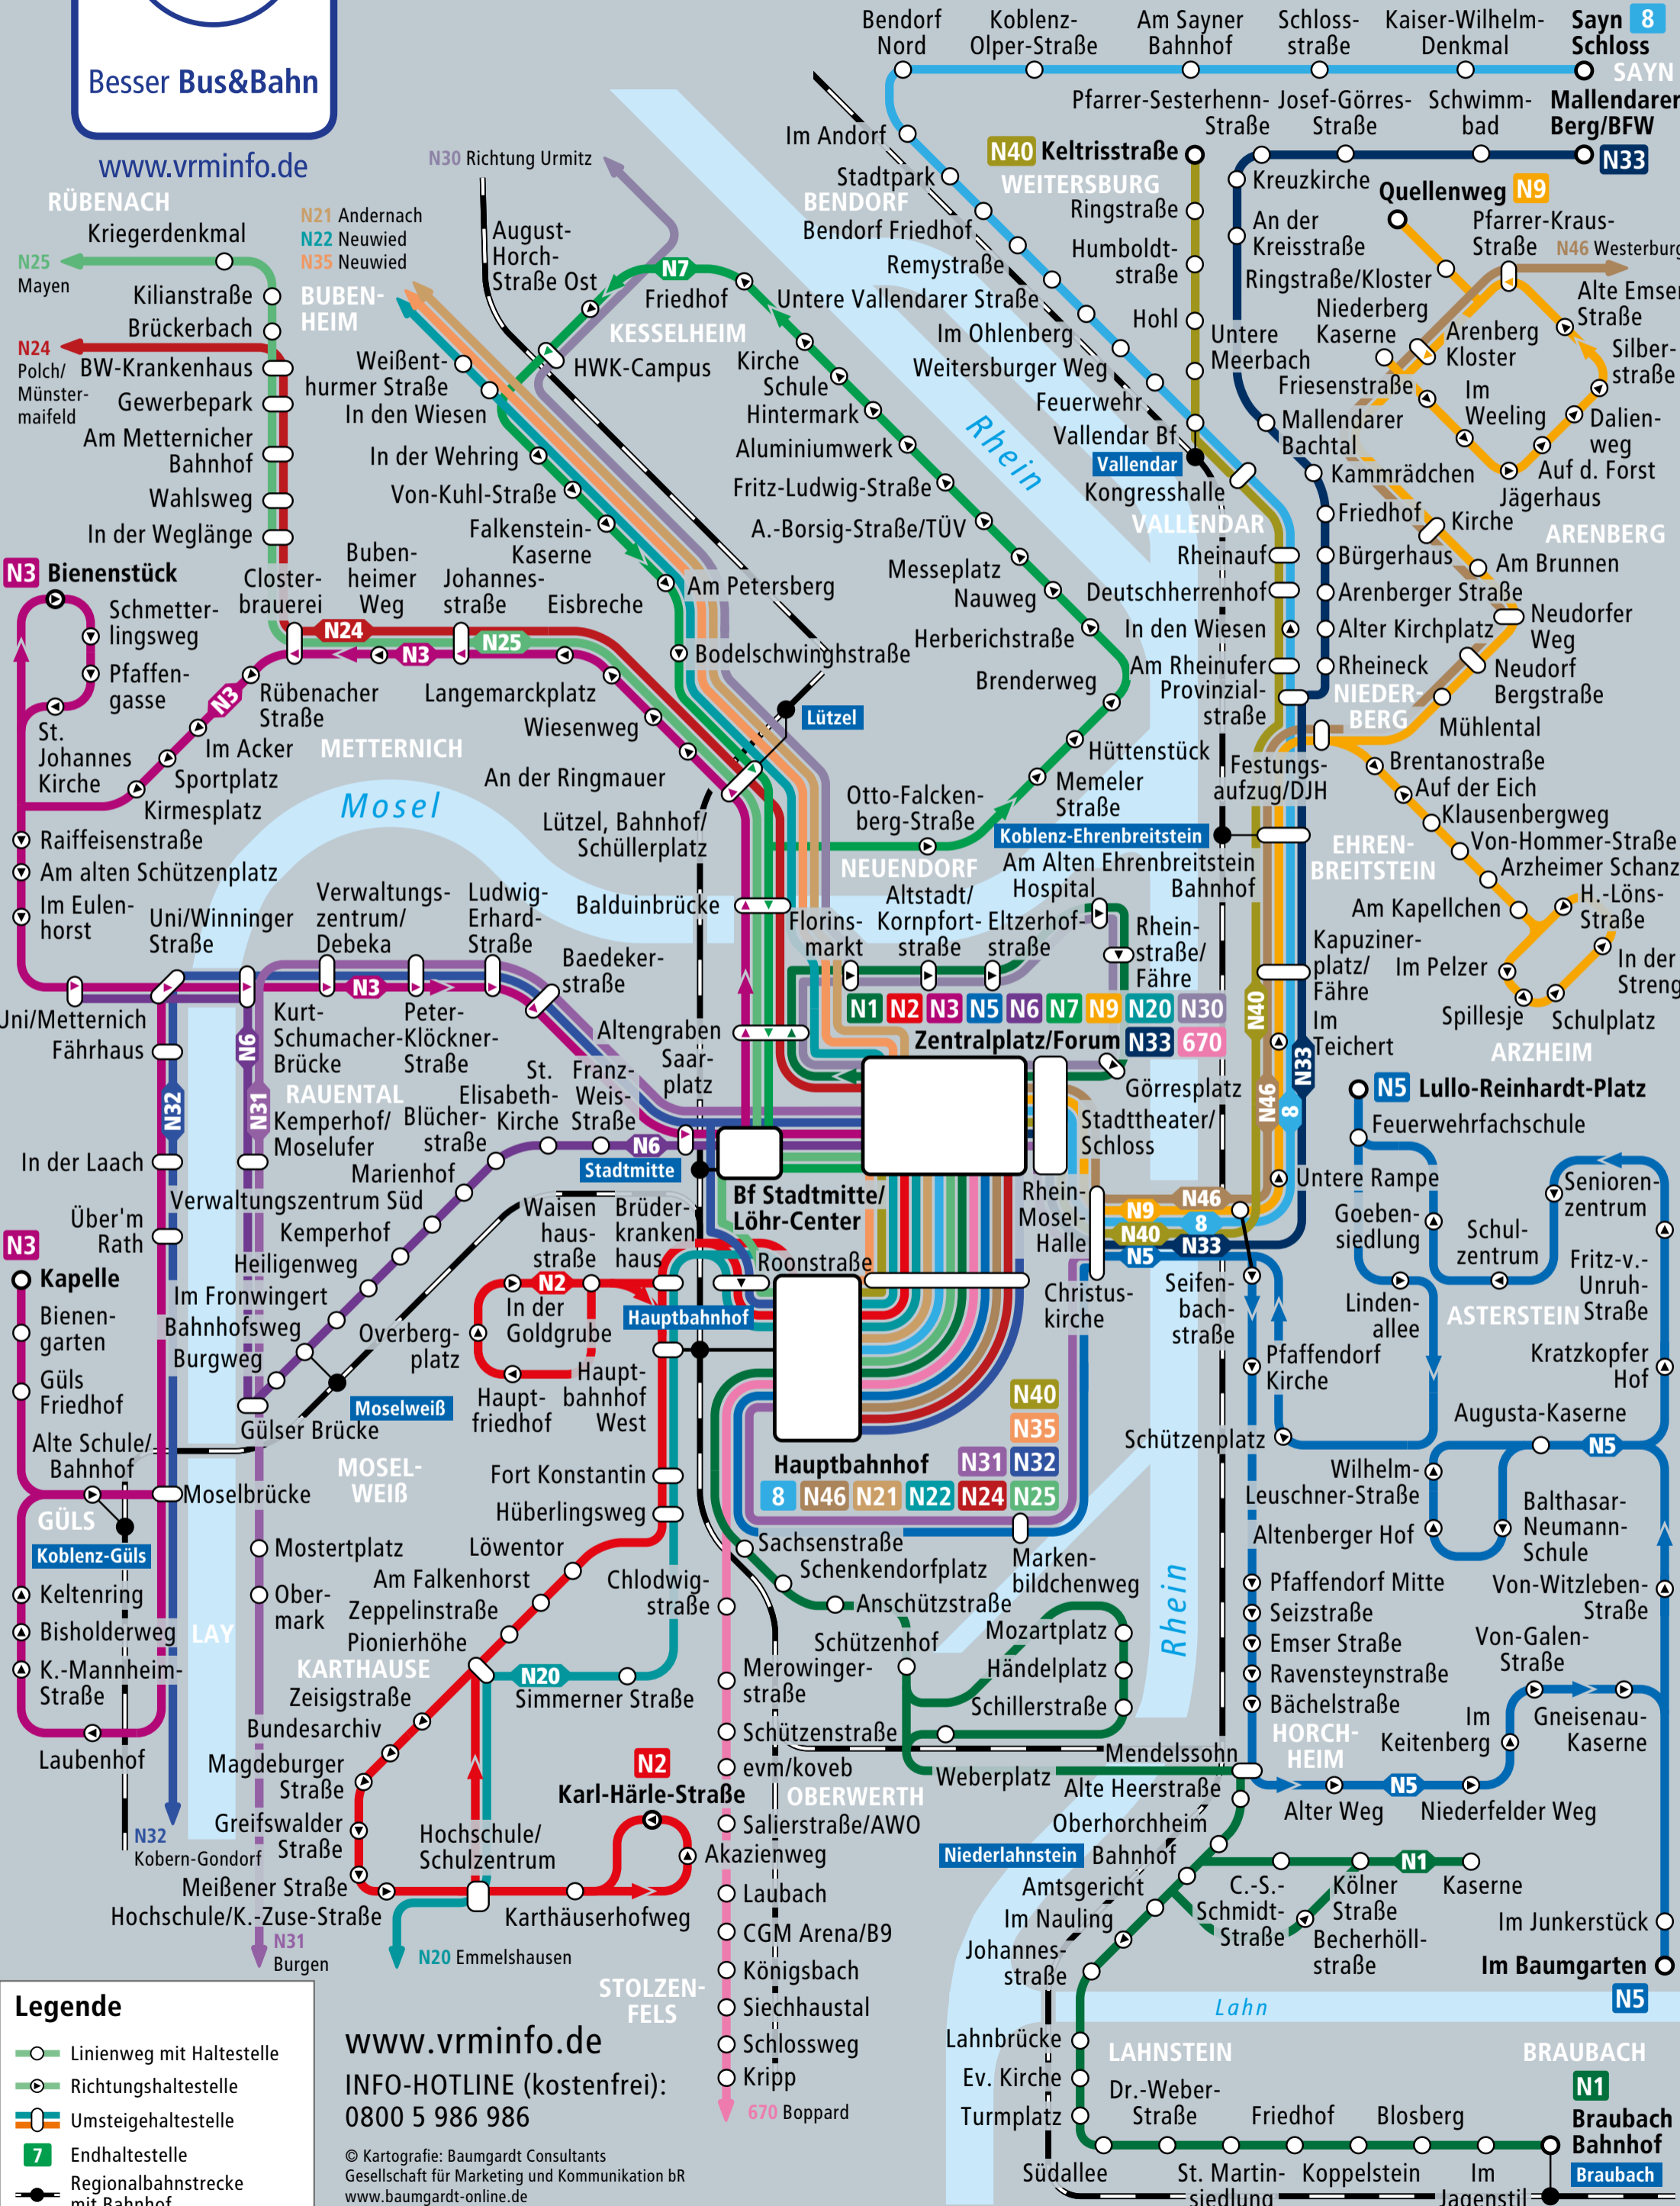

www.vrminfo.de

Legende

- Linienweg mit Haltestelle
- Richtungshaltestelle
- Umsteigehaltestelle
- Endhaltestelle
- Regionalbahnstrecke mit Bahnhof

www.vrminfo.de
INFO-HOTLINE (kostenfrei):
0800 5 986 986

© Kartografie: Baumgardt Consultants
Gesellschaft für Marketing und Kommunikation bR
www.baumgardt-online.de
Verkehrsverbund Rhein-Mosel GmbH, Stand: 11/2024