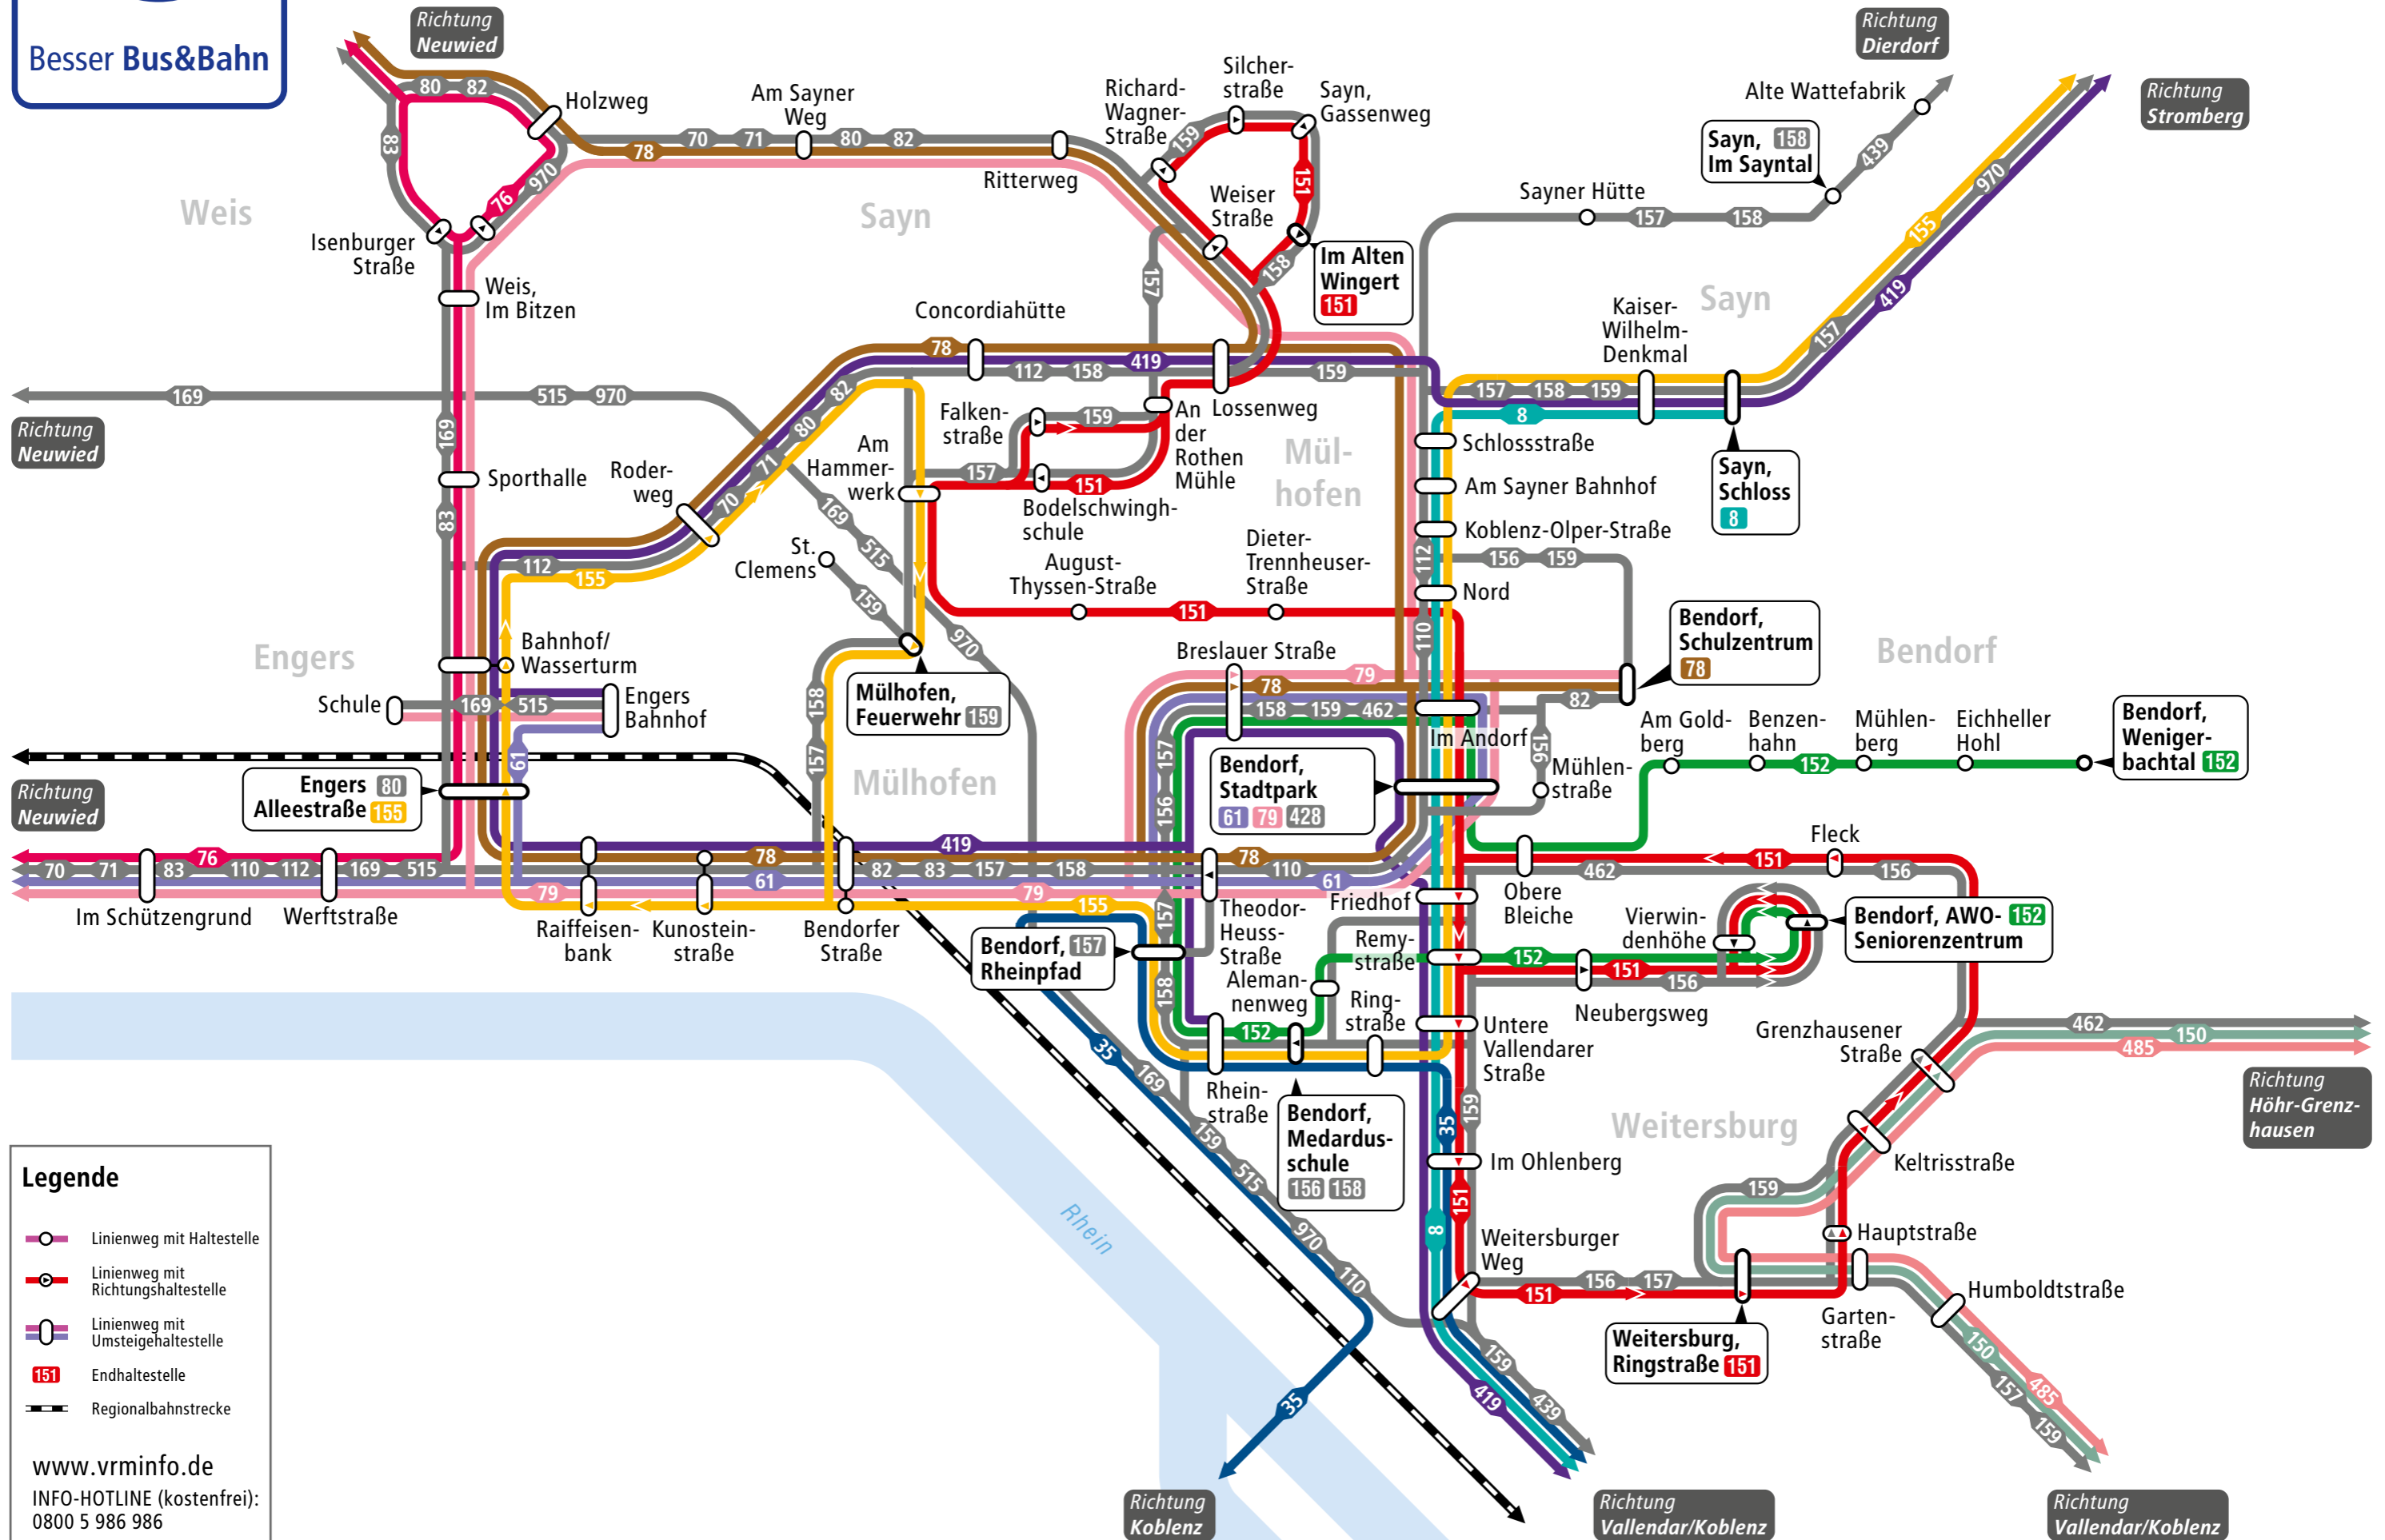

Besser Bus&Bahn

BENDORF

- Legende**
- Linienweg mit Haltestelle
 - Linienweg mit Richtungshaltestelle
 - Linienweg mit Umsteigehaltestelle
 - Endhaltestelle
 - Regionalbahnstrecke

www.vrminfo.de
 INFO-HOTLINE (kostenfrei):
 0800 5 986 986

© Kartografie und Gestaltung: Baumgardt Consultants GmbH, www.baumgardt-online.de, Kartendaten: © OpenStreetMap Verkehrsverbund Rhein-Mosel GmbH, Stand: 09/2024