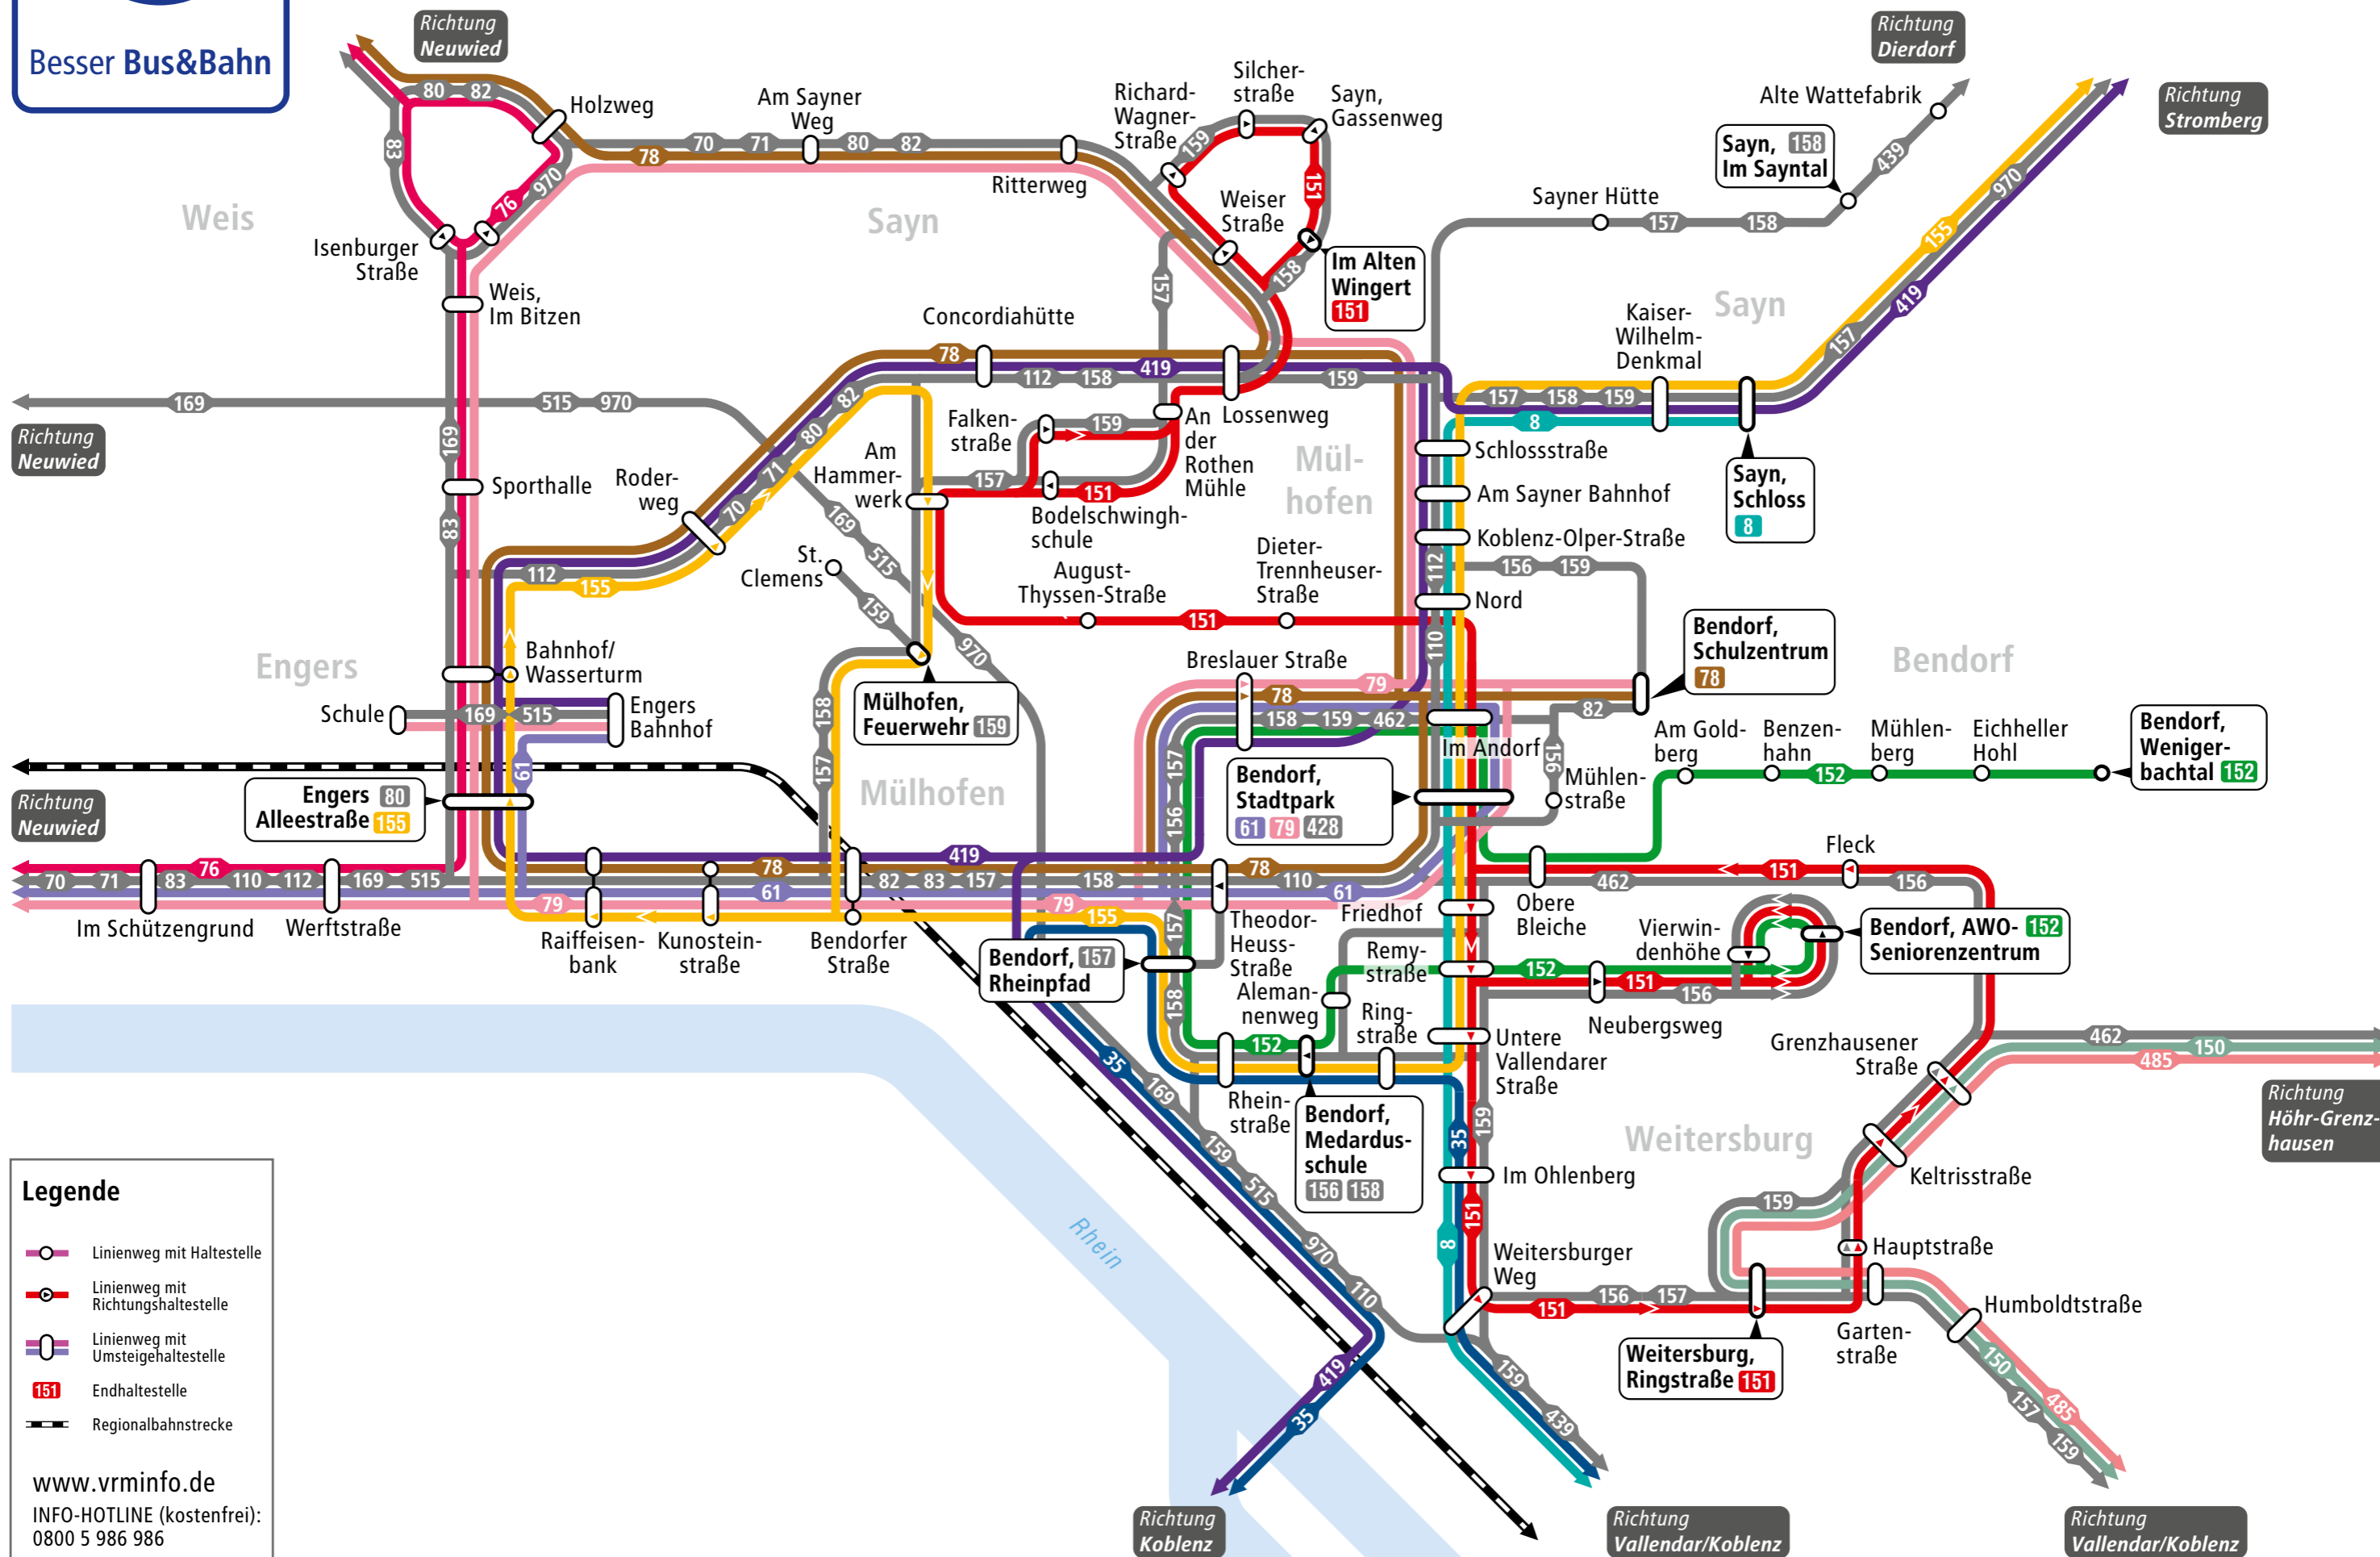

BENDORF

Legende

- Linienweg mit Haltestelle
- Linienweg mit Richtungshaltestelle
- Linienweg mit Umsteigehaltestelle
- Endhaltestelle
- Regionalbahnstrecke

www.vrminfo.de
 INFO-HOTLINE (kostenfrei):
 0800 5 986 986

© Kartografie und Gestaltung: Baumgardt Consultants GmbH, www.baumgardt-online.de, Kartendaten: © OpenStreetMap Verkehrsverbund Rhein-Mosel GmbH, Stand: 12/2024