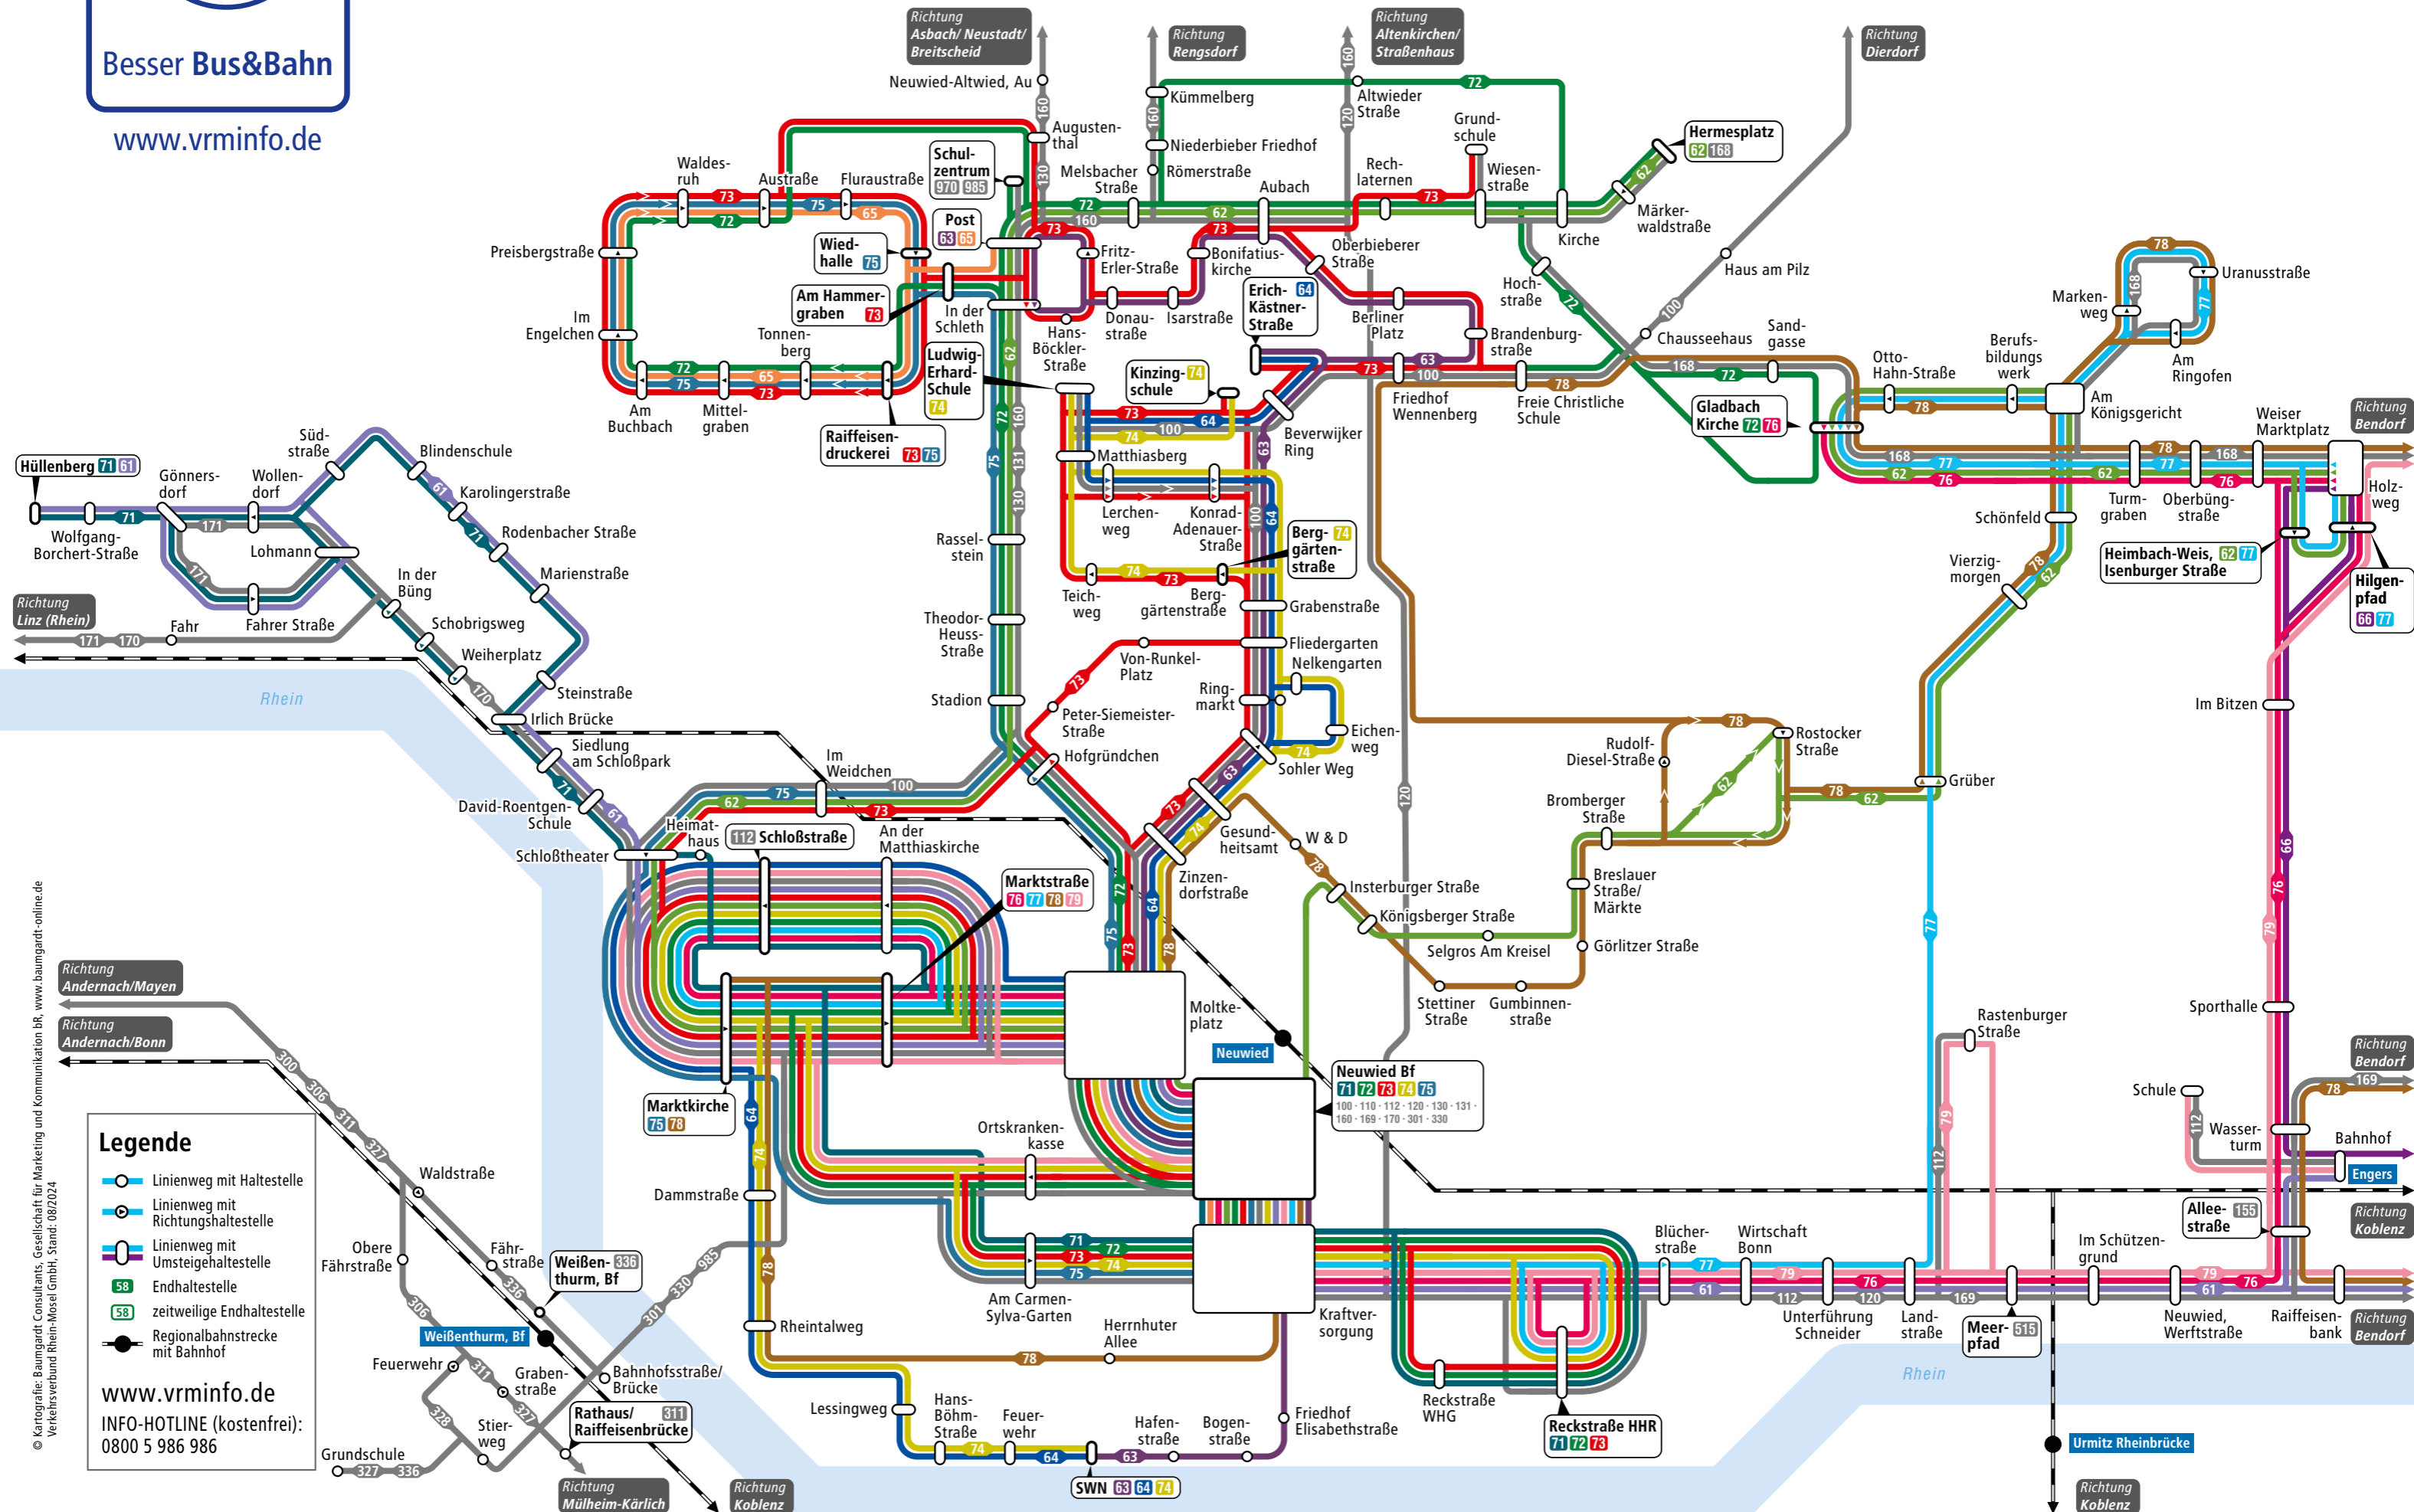

# NEUWIED

**Legende**

- Linienweg mit Haltestelle
- Linienweg mit Richtungshaltestelle
- Linienweg mit Umsteigehaltestelle
- Endhaltestelle
- zeitweilige Endhaltestelle
- Regionalbahnstrecke mit Bahnhof

www.vrminfo.de  
INFO-HOTLINE (kostenfrei):  
0800 5 986 986

© Kartografie: Baumgardt Consultants, Gesellschaft für Marketing und Kommunikation bR, www.baumgardt-online.de  
Verkehrsverbund Rhein-Mosel GmbH, Stand: 08/2024