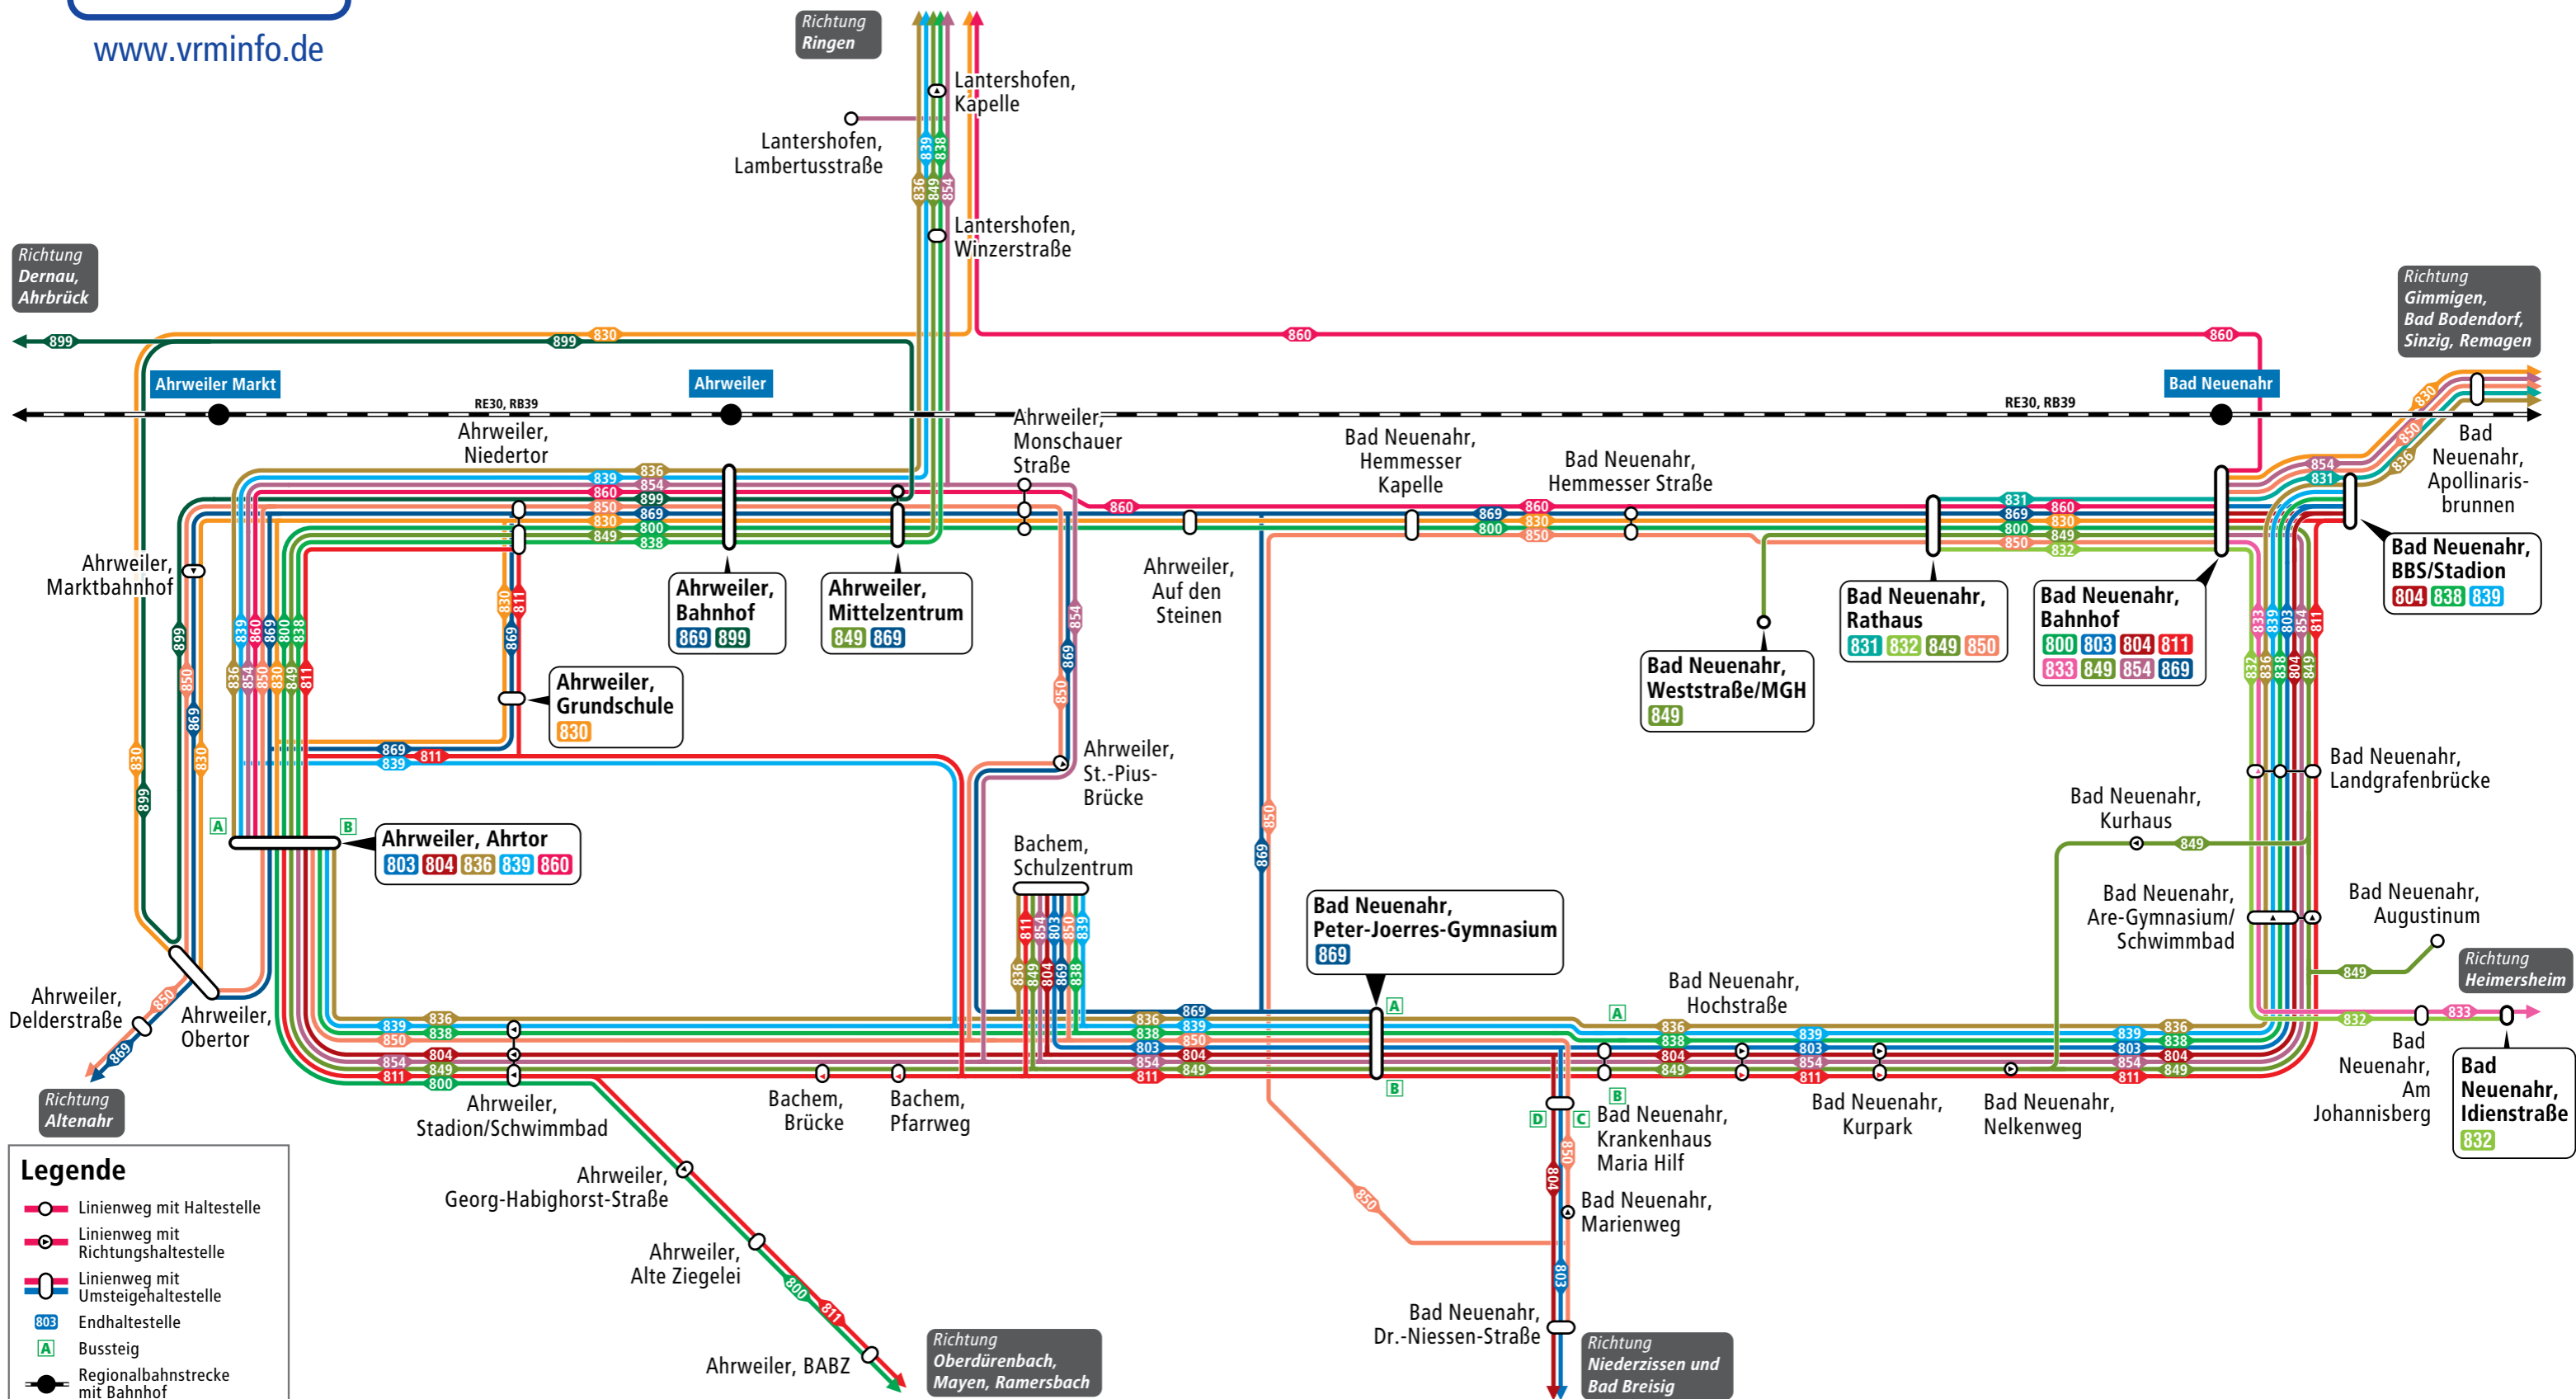

Besser Bus&Bahn

www.vrminfo.de

BAD NEUENAHR-AHRWEILER

www.vrminfo.de
 INFO-HOTLINE (kostenfrei):
 0800 5 986 986

© Kartografie: Baumgardt Consultants, Gesellschaft für Marketing und Kommunikation bR, www.baumgardt-online.de
 Verkehrsverbund Rhein-Mosel GmbH, Stand: 07/2024