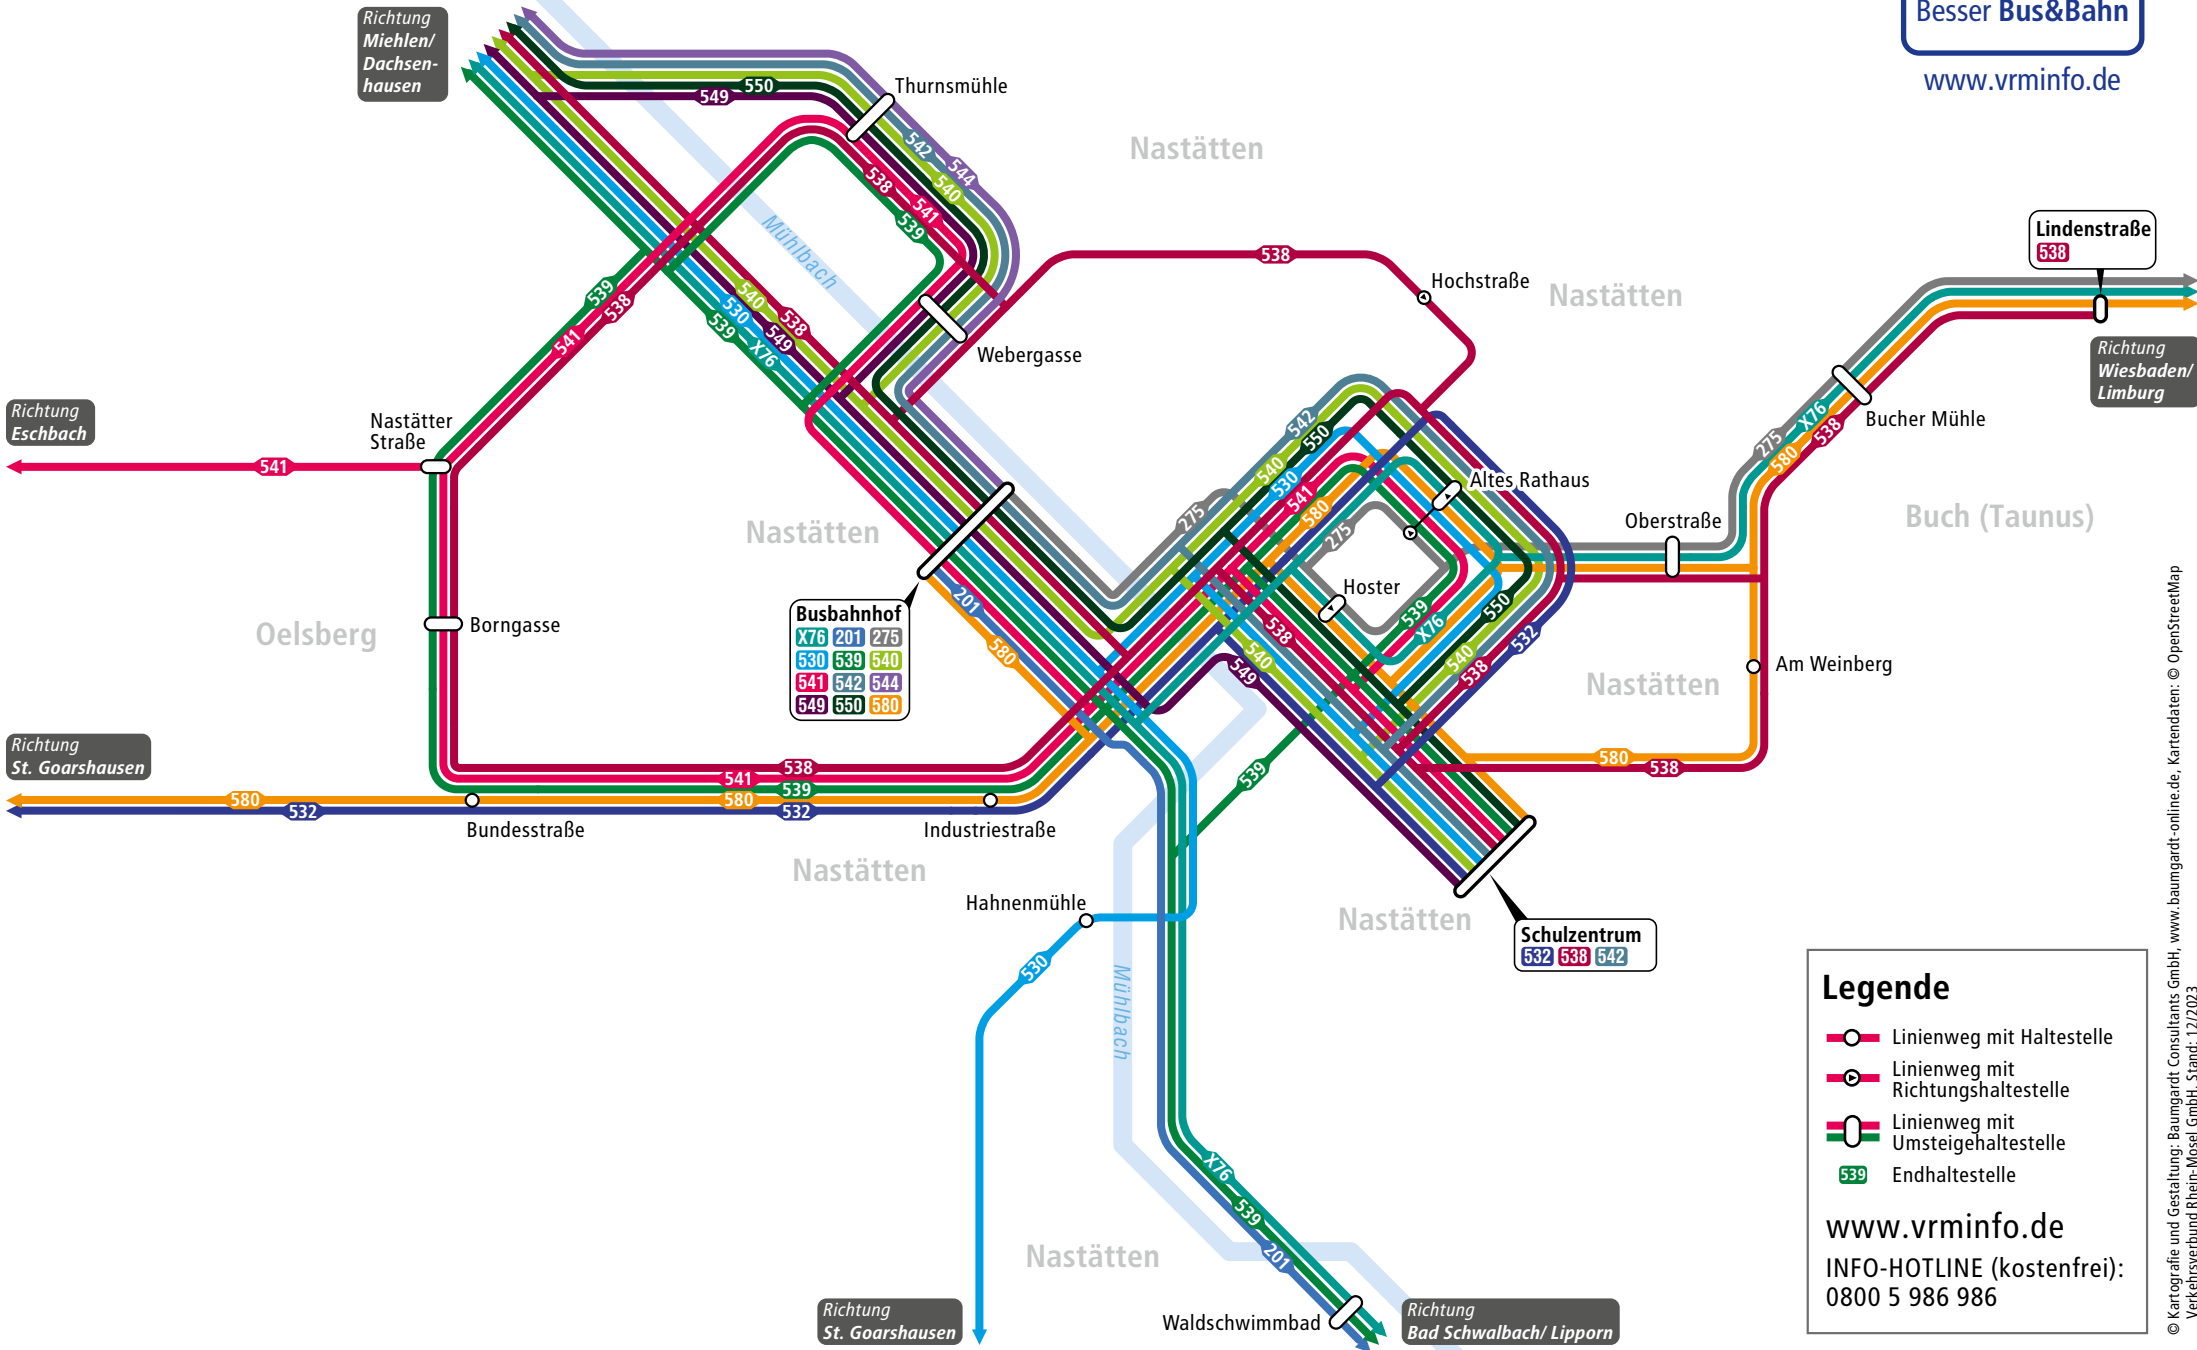

NASTÄTTEN

Besser Bus&Bahn

www.vrminfo.de

Busbahnhof	X76	201	275
	530	539	540
	541	542	544
	549	550	580

Legende

- Linienweg mit Haltestelle
- Linienweg mit Richtungshaltestelle
- Linienweg mit Umsteigehaltestelle
- Endhaltestelle

www.vrminfo.de
 INFO-HOTLINE (kostenfrei):
 0800 5 986 986

© Kartografie und Gestaltung: Baumgardt-Consultants GmbH, www.baumgardt-online.de, Kartendaten: © OpenStreetMap
 Verkehrsverbund Rhein-Mosel GmbH, Stand: 12/2023