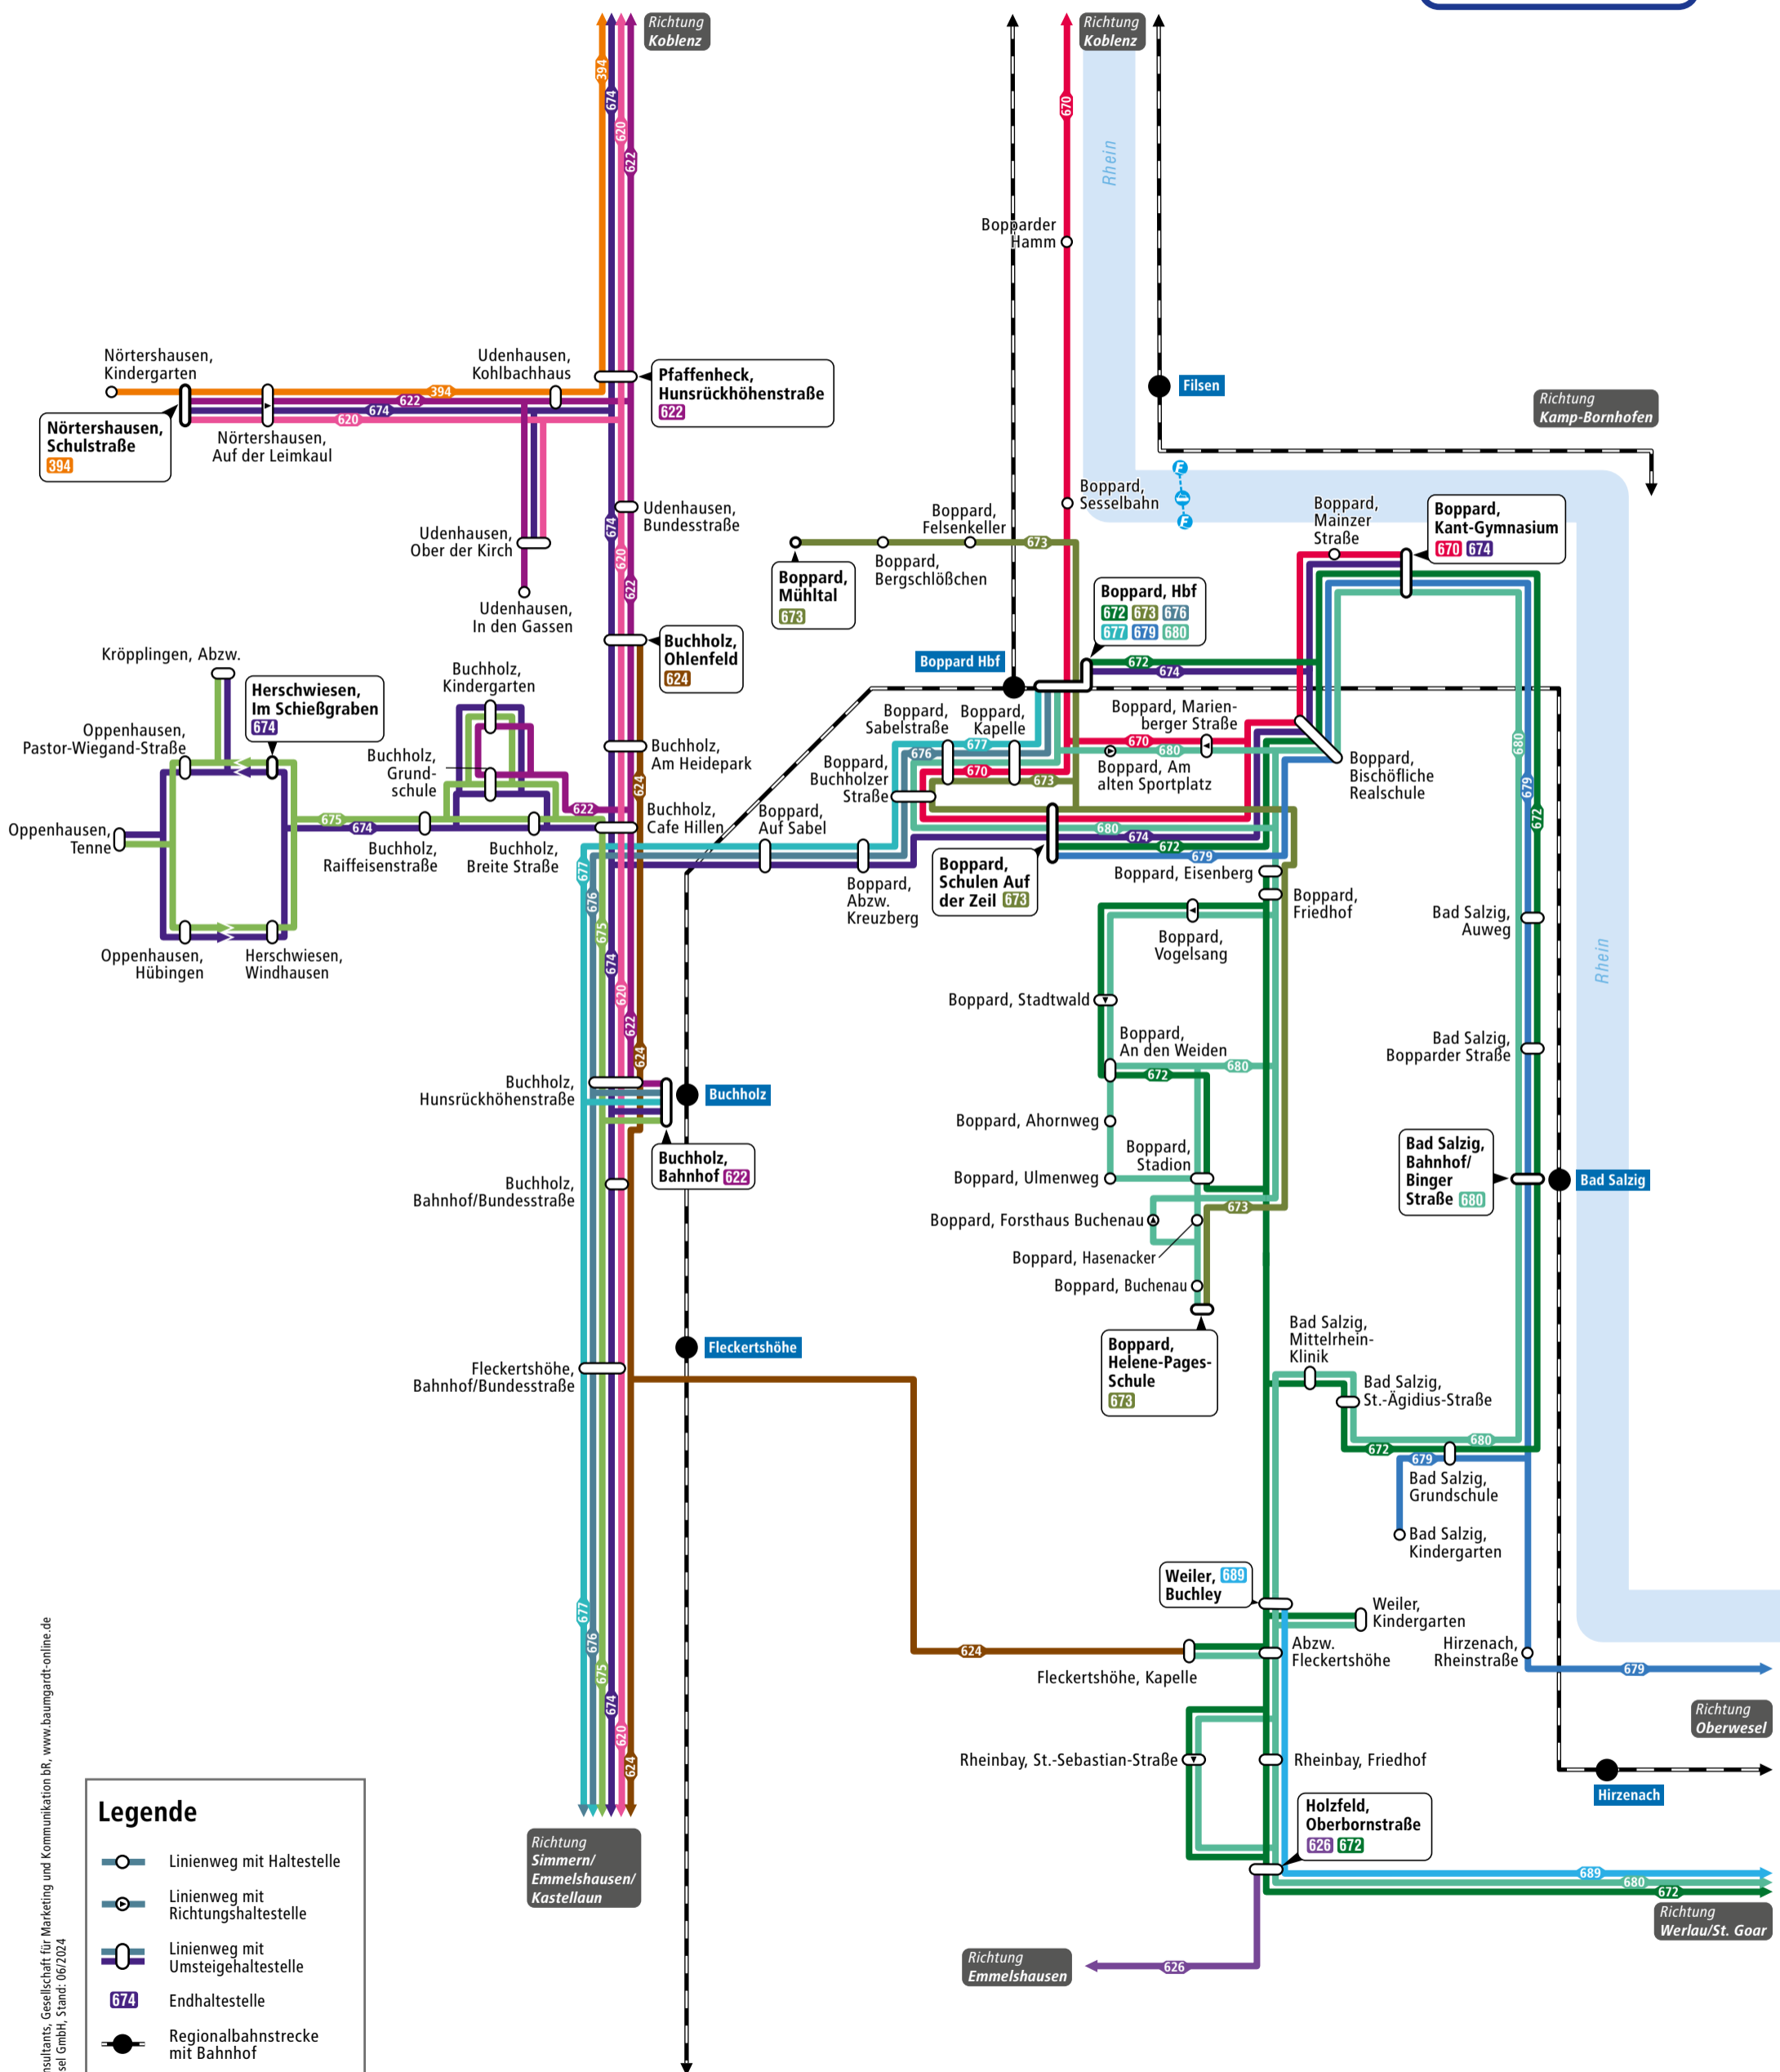

BOPPARD

Besser Bus&Bahn

Legende

- Linienweg mit Haltestelle
- Linienweg mit Richtungshaltestelle
- Linienweg mit Umsteigehaltestelle
- Endhaltestelle
- Regionalbahnstrecke mit Bahnhof
- Fähre

www.vrminfo.de
INFO-HOTLINE (kostenfrei):
0800 5 986 986

© Kartografie: Baumgardt Consultants, Gesellschaft für Marketing und Kommunikation BR, www.baumgardt-online.de
 Verkehrsverbund Rhein-Mosel GmbH, Stand: 06/2024