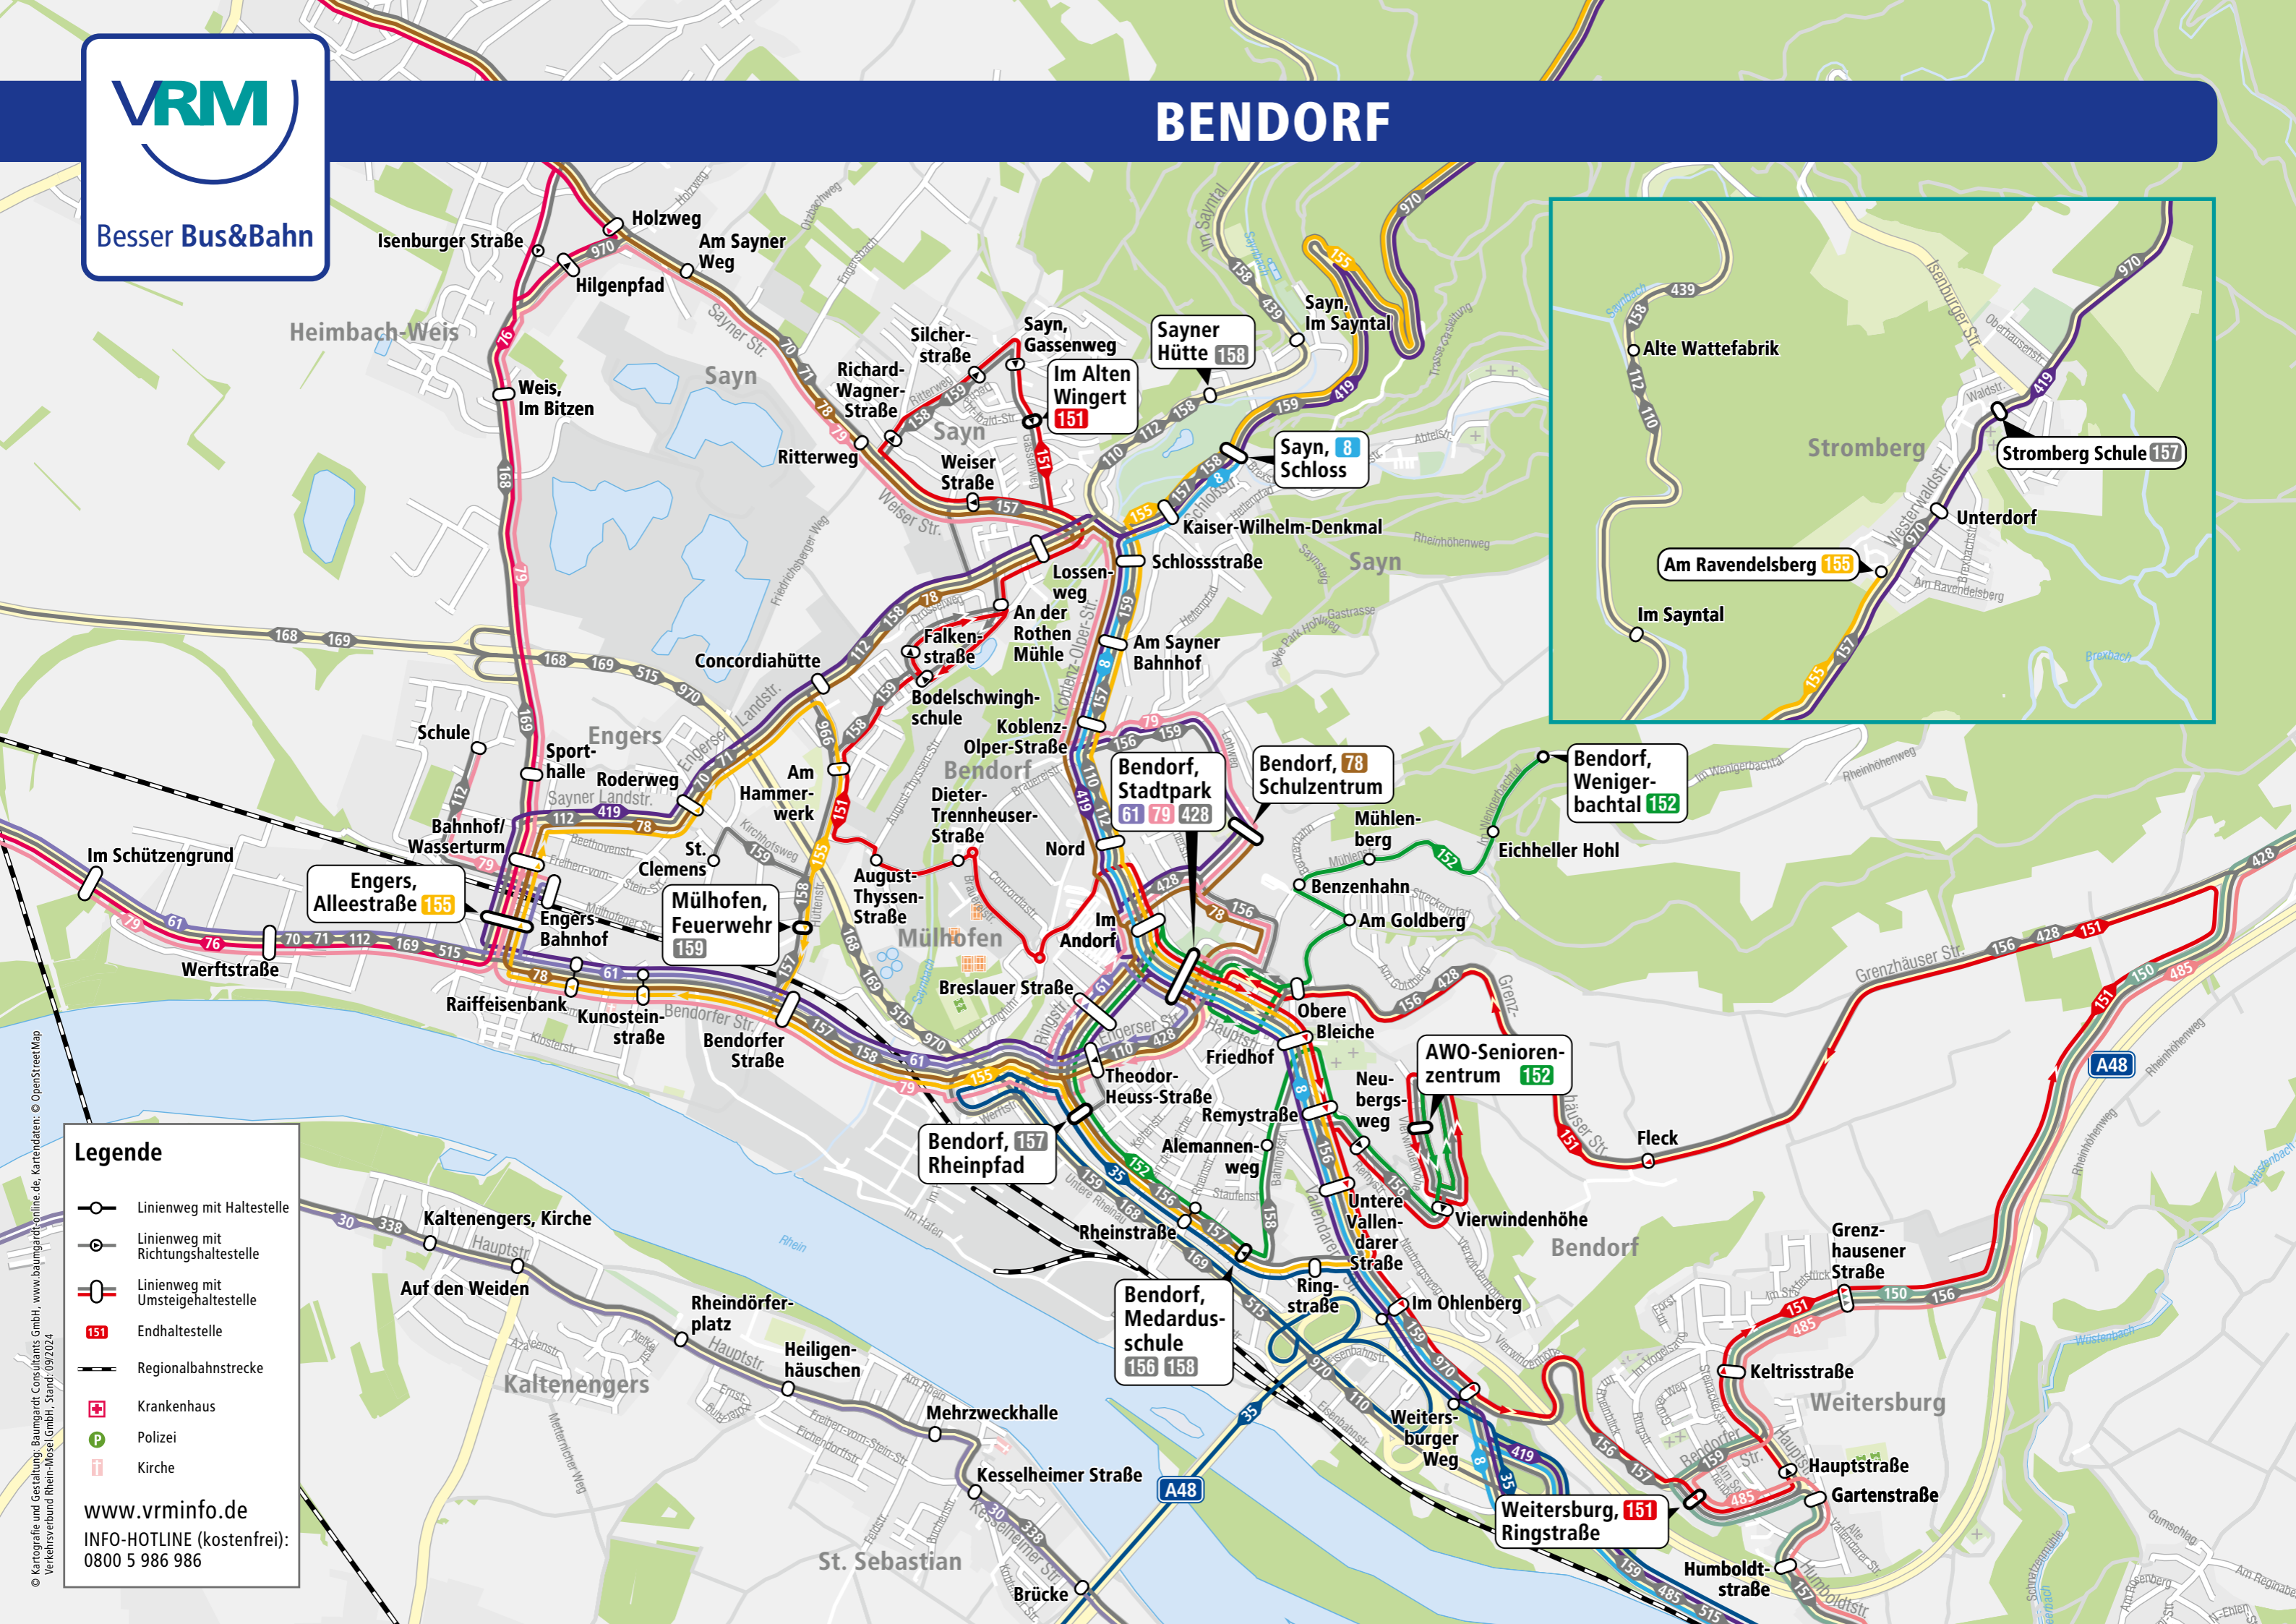

Besser Bus&Bahn

BENDORF

Legende

- Linienweg mit Haltestelle
- Linienweg mit Richtungshaltestelle
- Linienweg mit Umsteigehaltestelle
- Endhaltestelle
- Regionalbahnstrecke
- Krankenhaus
- Polizei
- Kirche

www.vrminfo.de
INFO-HOTLINE (kostenfrei):
0800 5 986 986

© Kartografie und Gestaltung: Baumgardt Consultants GmbH, www.baumgardt.com/online.de, Kartendaten: © OpenStreetMap
Verkehrsverbund Rhein-Mosel GmbH, Stand: 09/2024