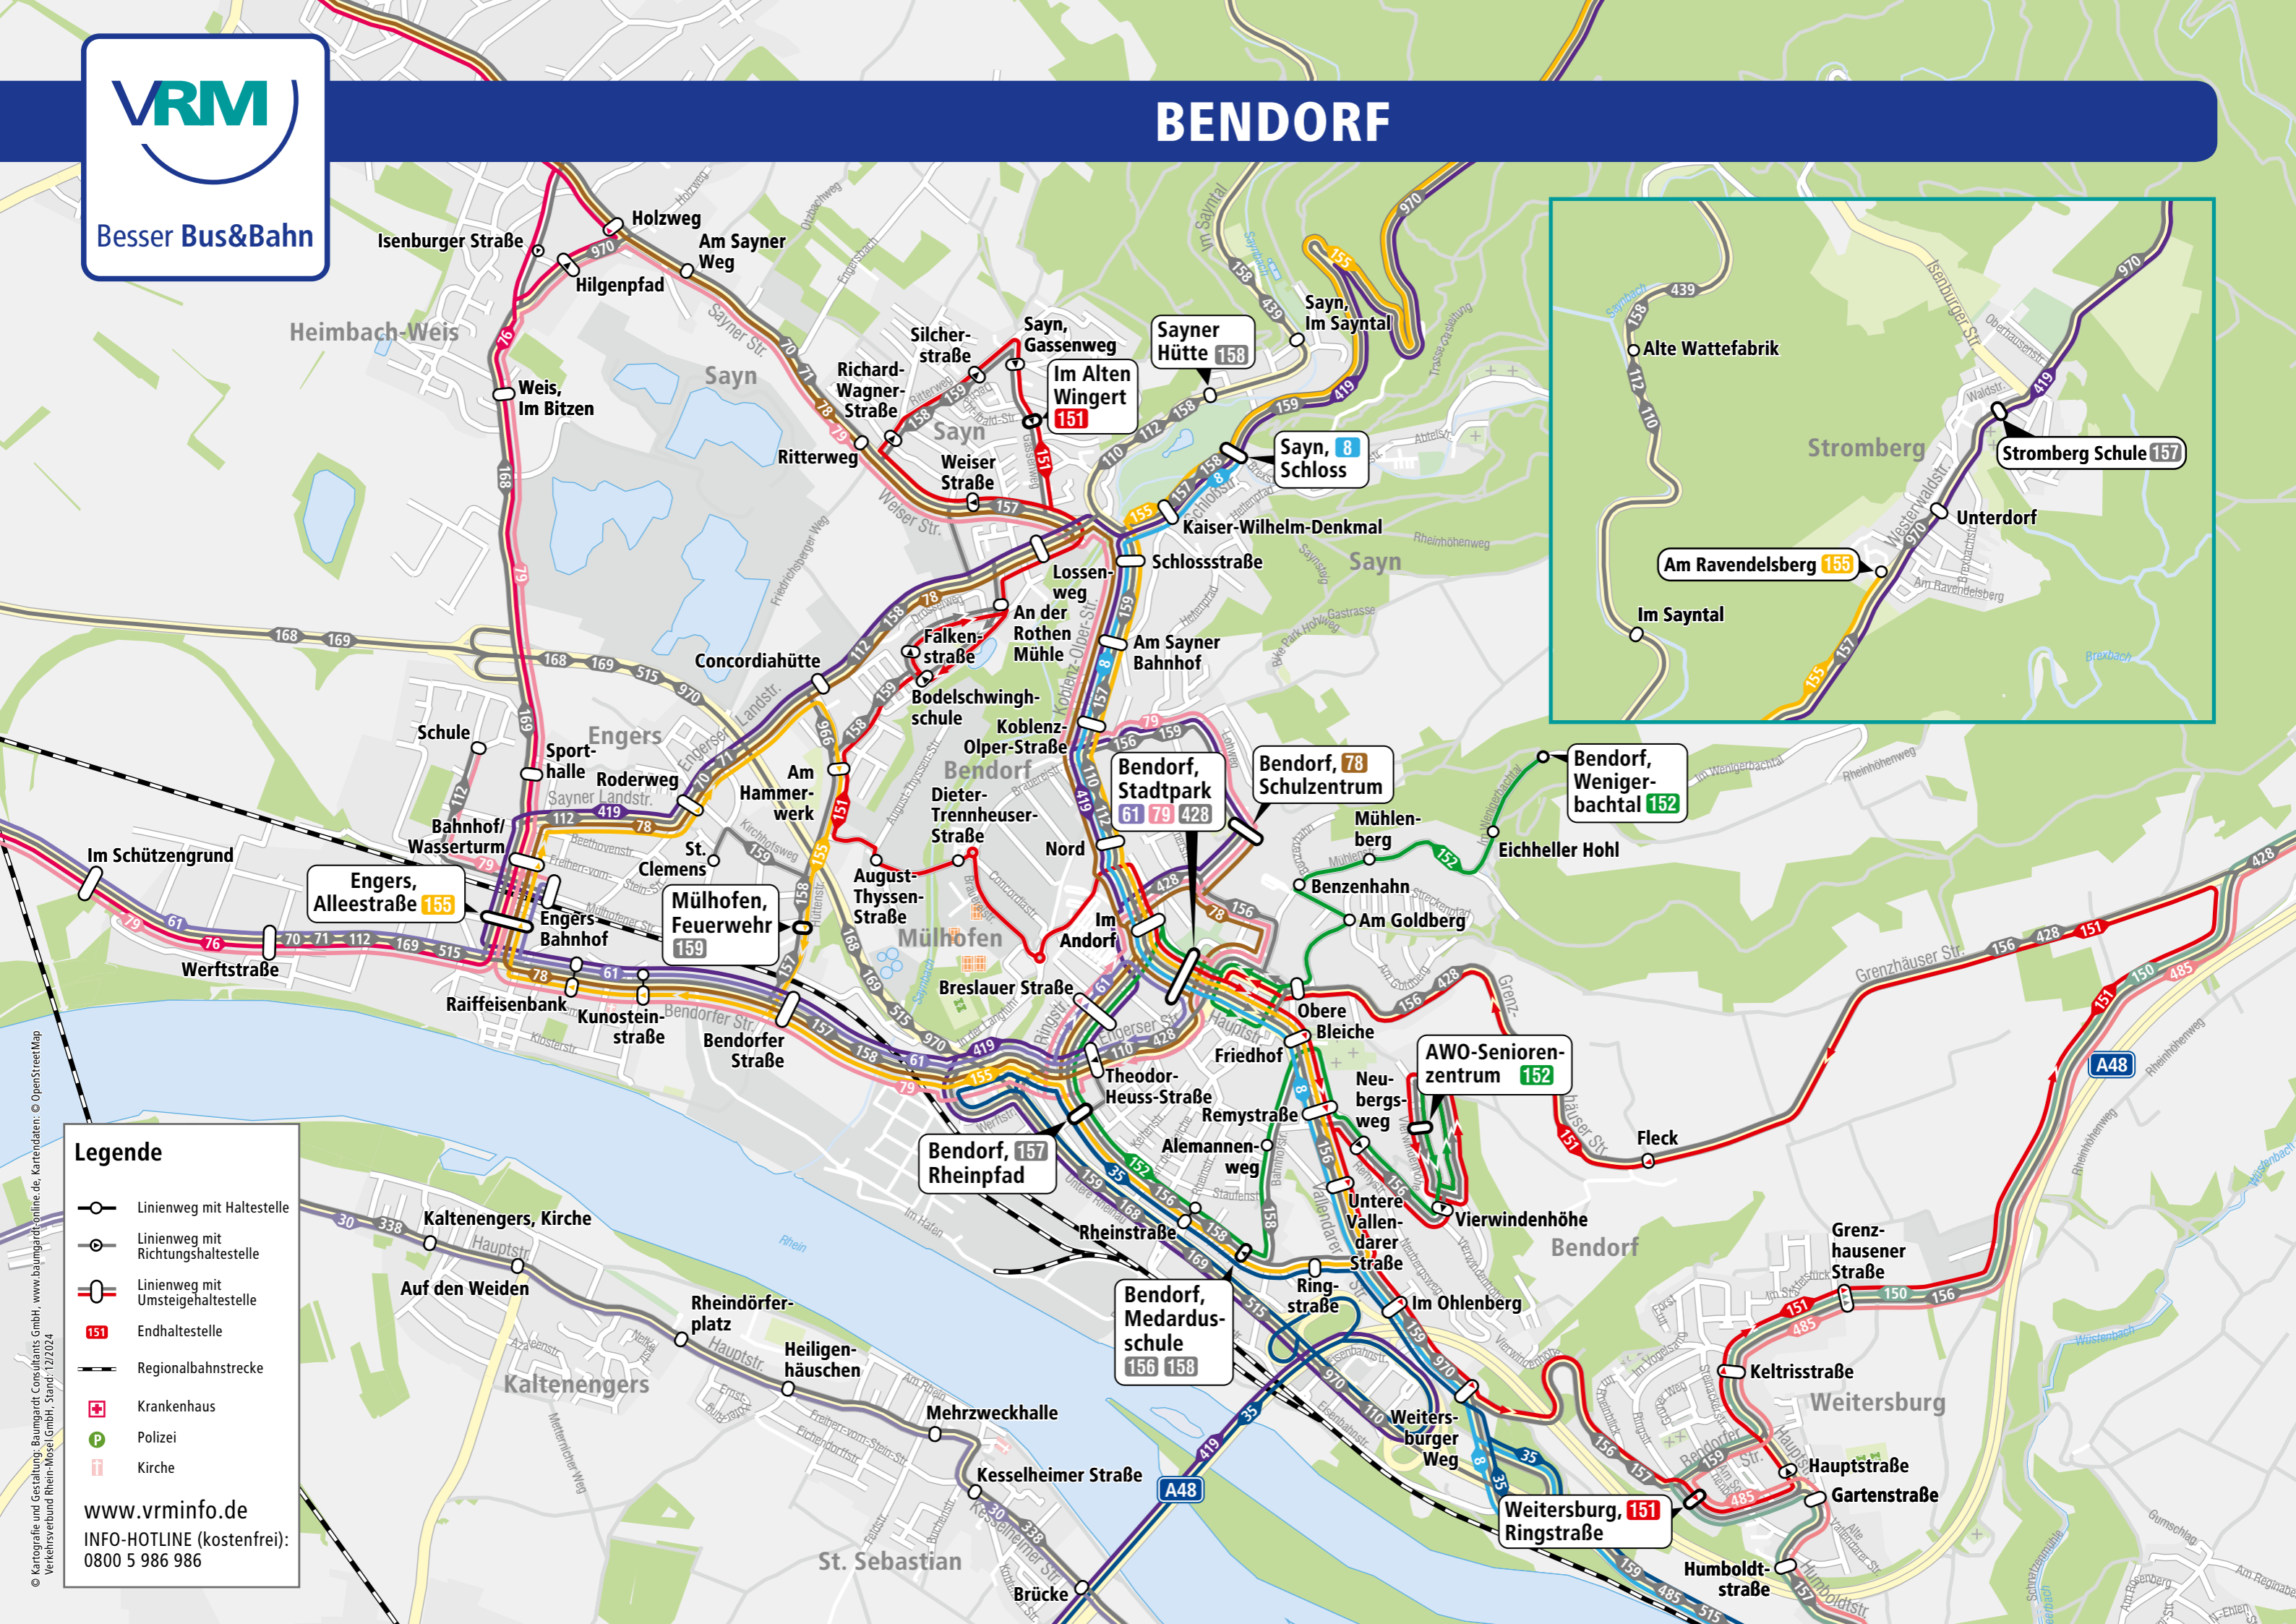

Besser Bus&Bahn

BENDORF

Legende

- Linienweg mit Haltestelle
- Linienweg mit Richtungshaltestelle
- Linienweg mit Umsteigehaltestelle
- Endhaltestelle
- Regionalbahnstrecke
- Krankenhaus
- Polizei
- Kirche

www.vrminfo.de
 INFO-HOTLINE (kostenfrei):
 0800 5 986 986

© Kartografie und Gestaltung: Baumgardt Consultants GmbH, www.baumgardt.com/online.de, Kartendaten: © OpenStreetMap
 Verkehrsverbund Rhein-Mosel GmbH, Stand: 12/2024