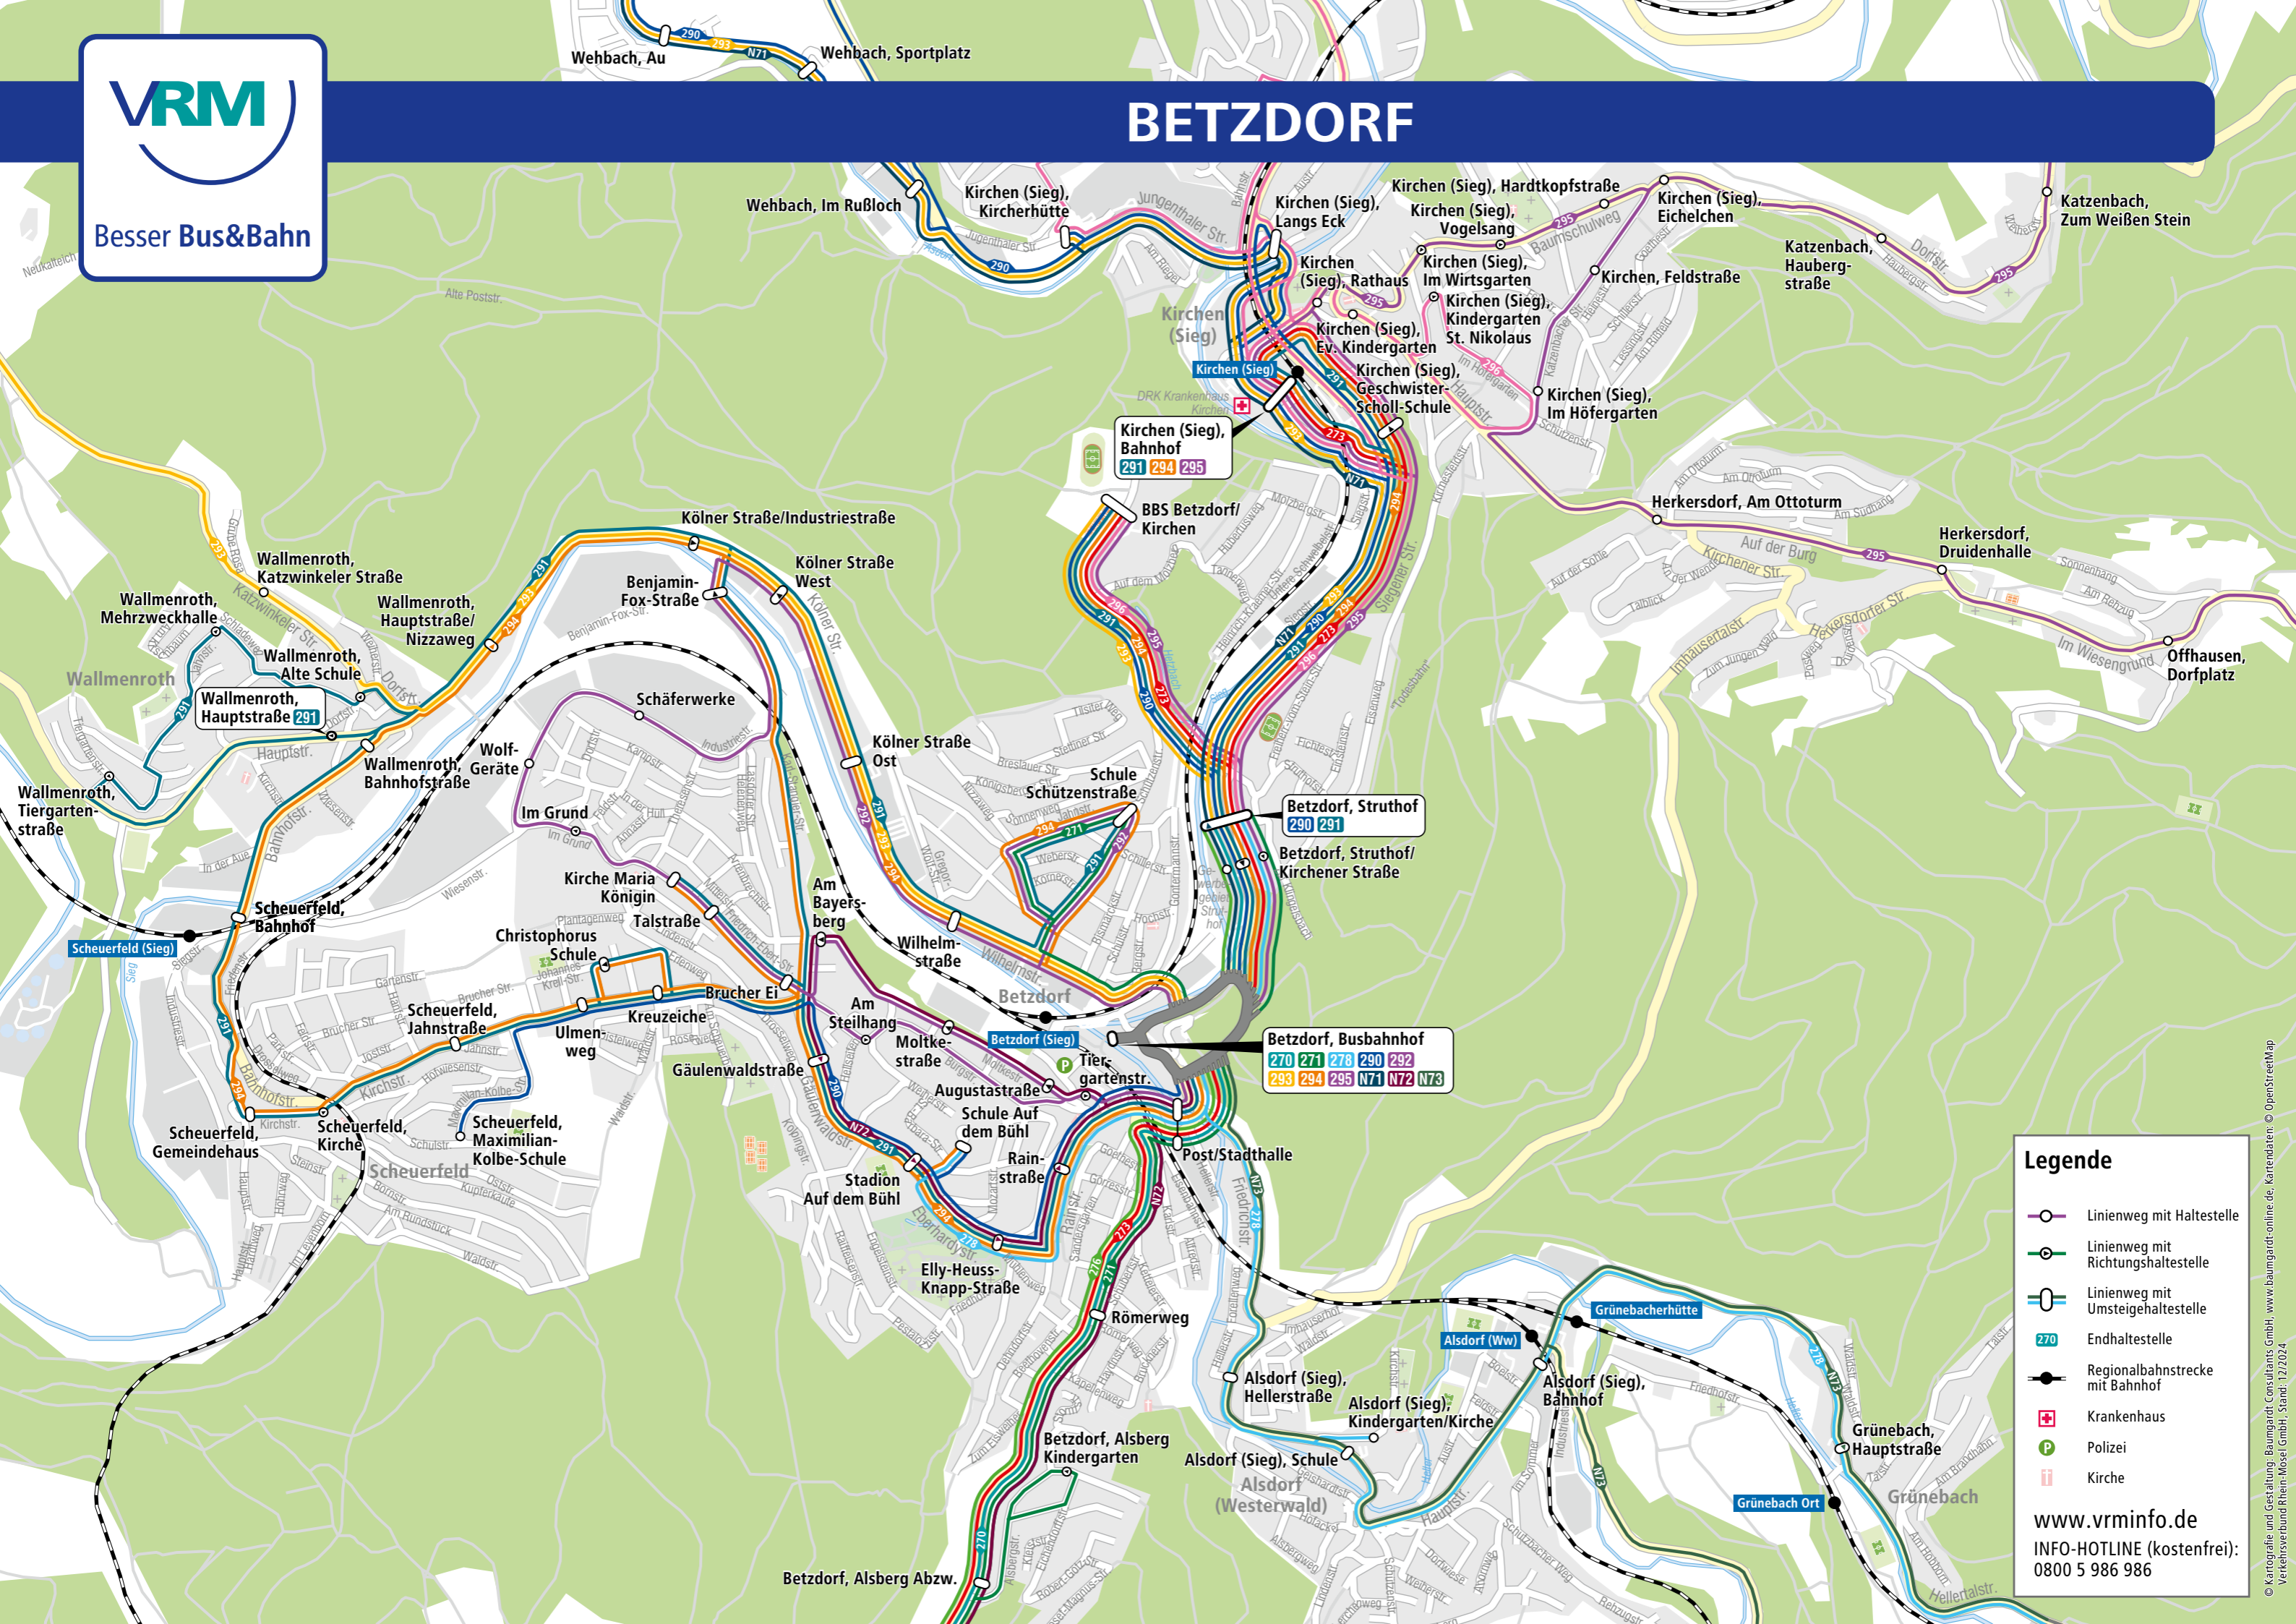

# BETZDORF

### Legende

- Linienweg mit Haltestelle
- Linienweg mit Richtungshaltestelle
- Linienweg mit Umsteigehaltestelle
- Endhaltestelle
- Regionalbahnstrecke mit Bahnhof
- Krankenhaus
- Polizei
- Kirche

www.vrm.info.de  
 INFO-HOTLINE (kostenfrei):  
 0800 5 986 986

© Kartografie und Gestaltung: Baumgardt-Consultants GmbH, www.baumgardt-online.de, Kartendaten: © OpenStreetMap, Verkehrsverbund Rhein-Mosel GmbH, Stand: 12/2024