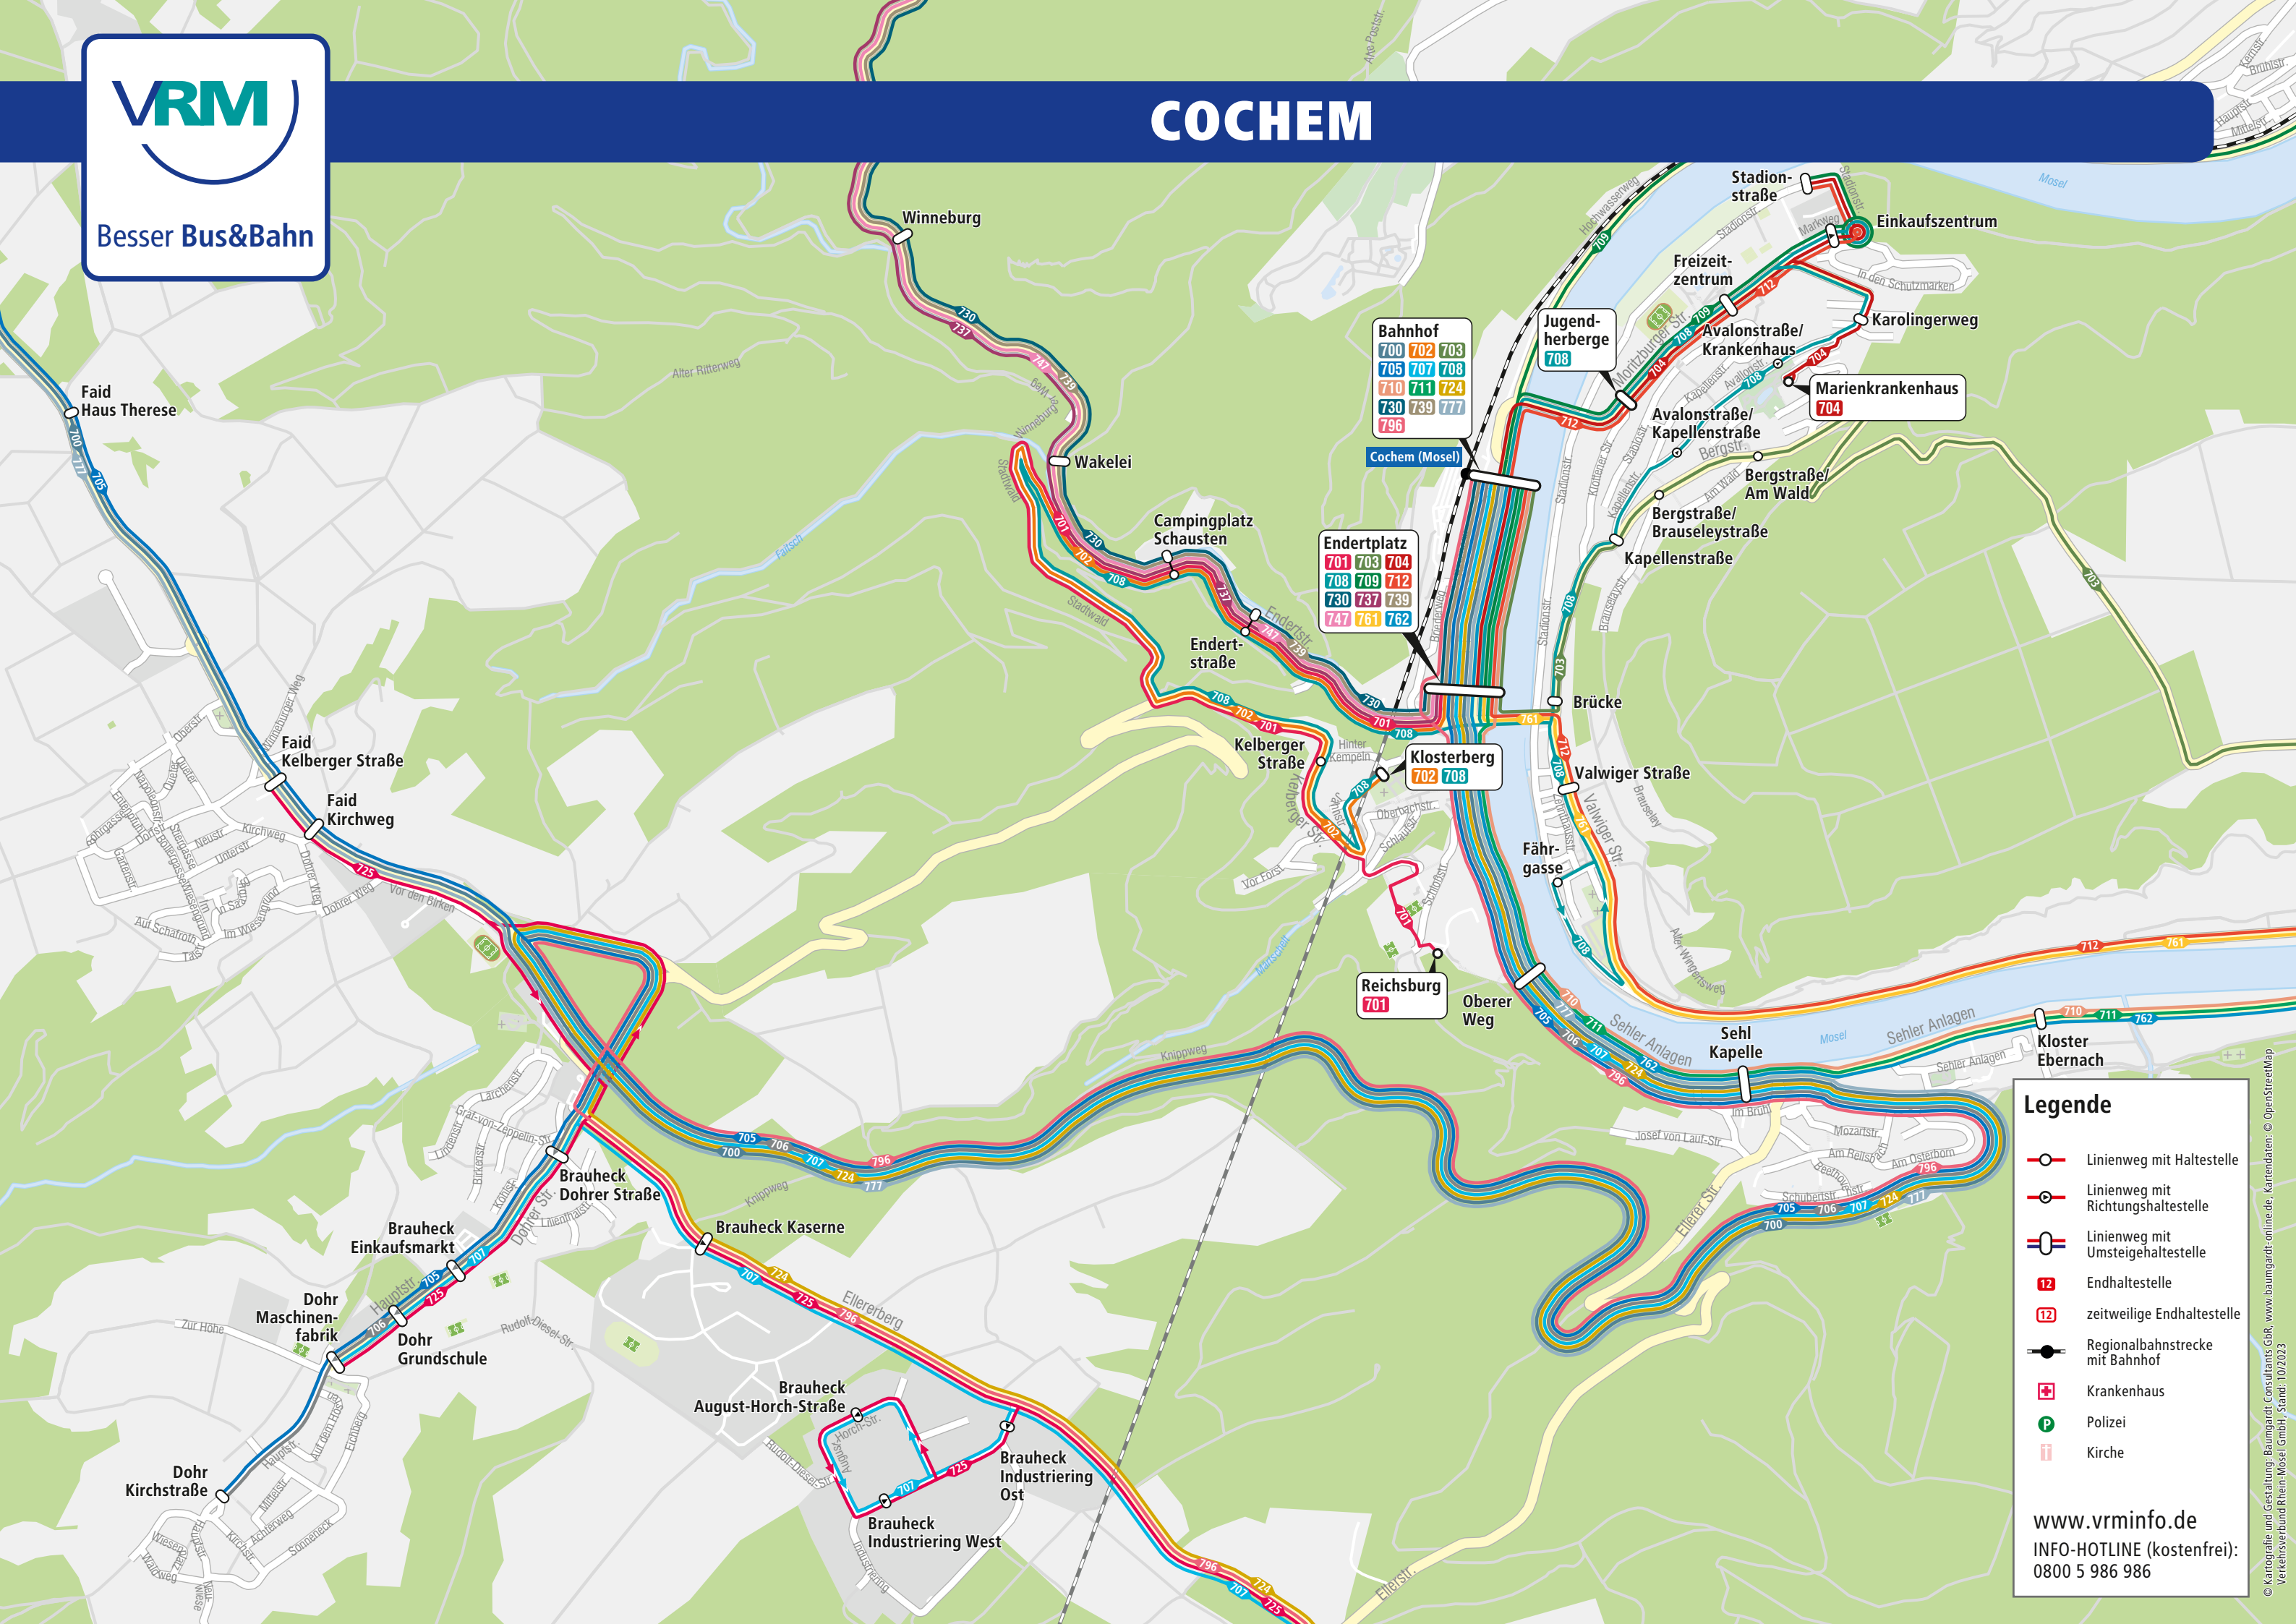

Besser Bus&Bahn

COCHEM

Bahnhof

700	702	703
705	707	708
710	711	724
730	739	777
796		

Endertplatz

701	703	704
708	709	712
730	737	739
747	761	762

Klosterberg

702	708
-----	-----

Reichsburg

701

Legende

- Linienweg mit Haltestelle
- Linienweg mit Richtungshaltestelle
- Linienweg mit Umsteigehaltestelle
- Endhaltestelle
- zeitweilige Endhaltestelle
- Regionalbahnstrecke mit Bahnhof
- Krankenhaus
- Polizei
- Kirche