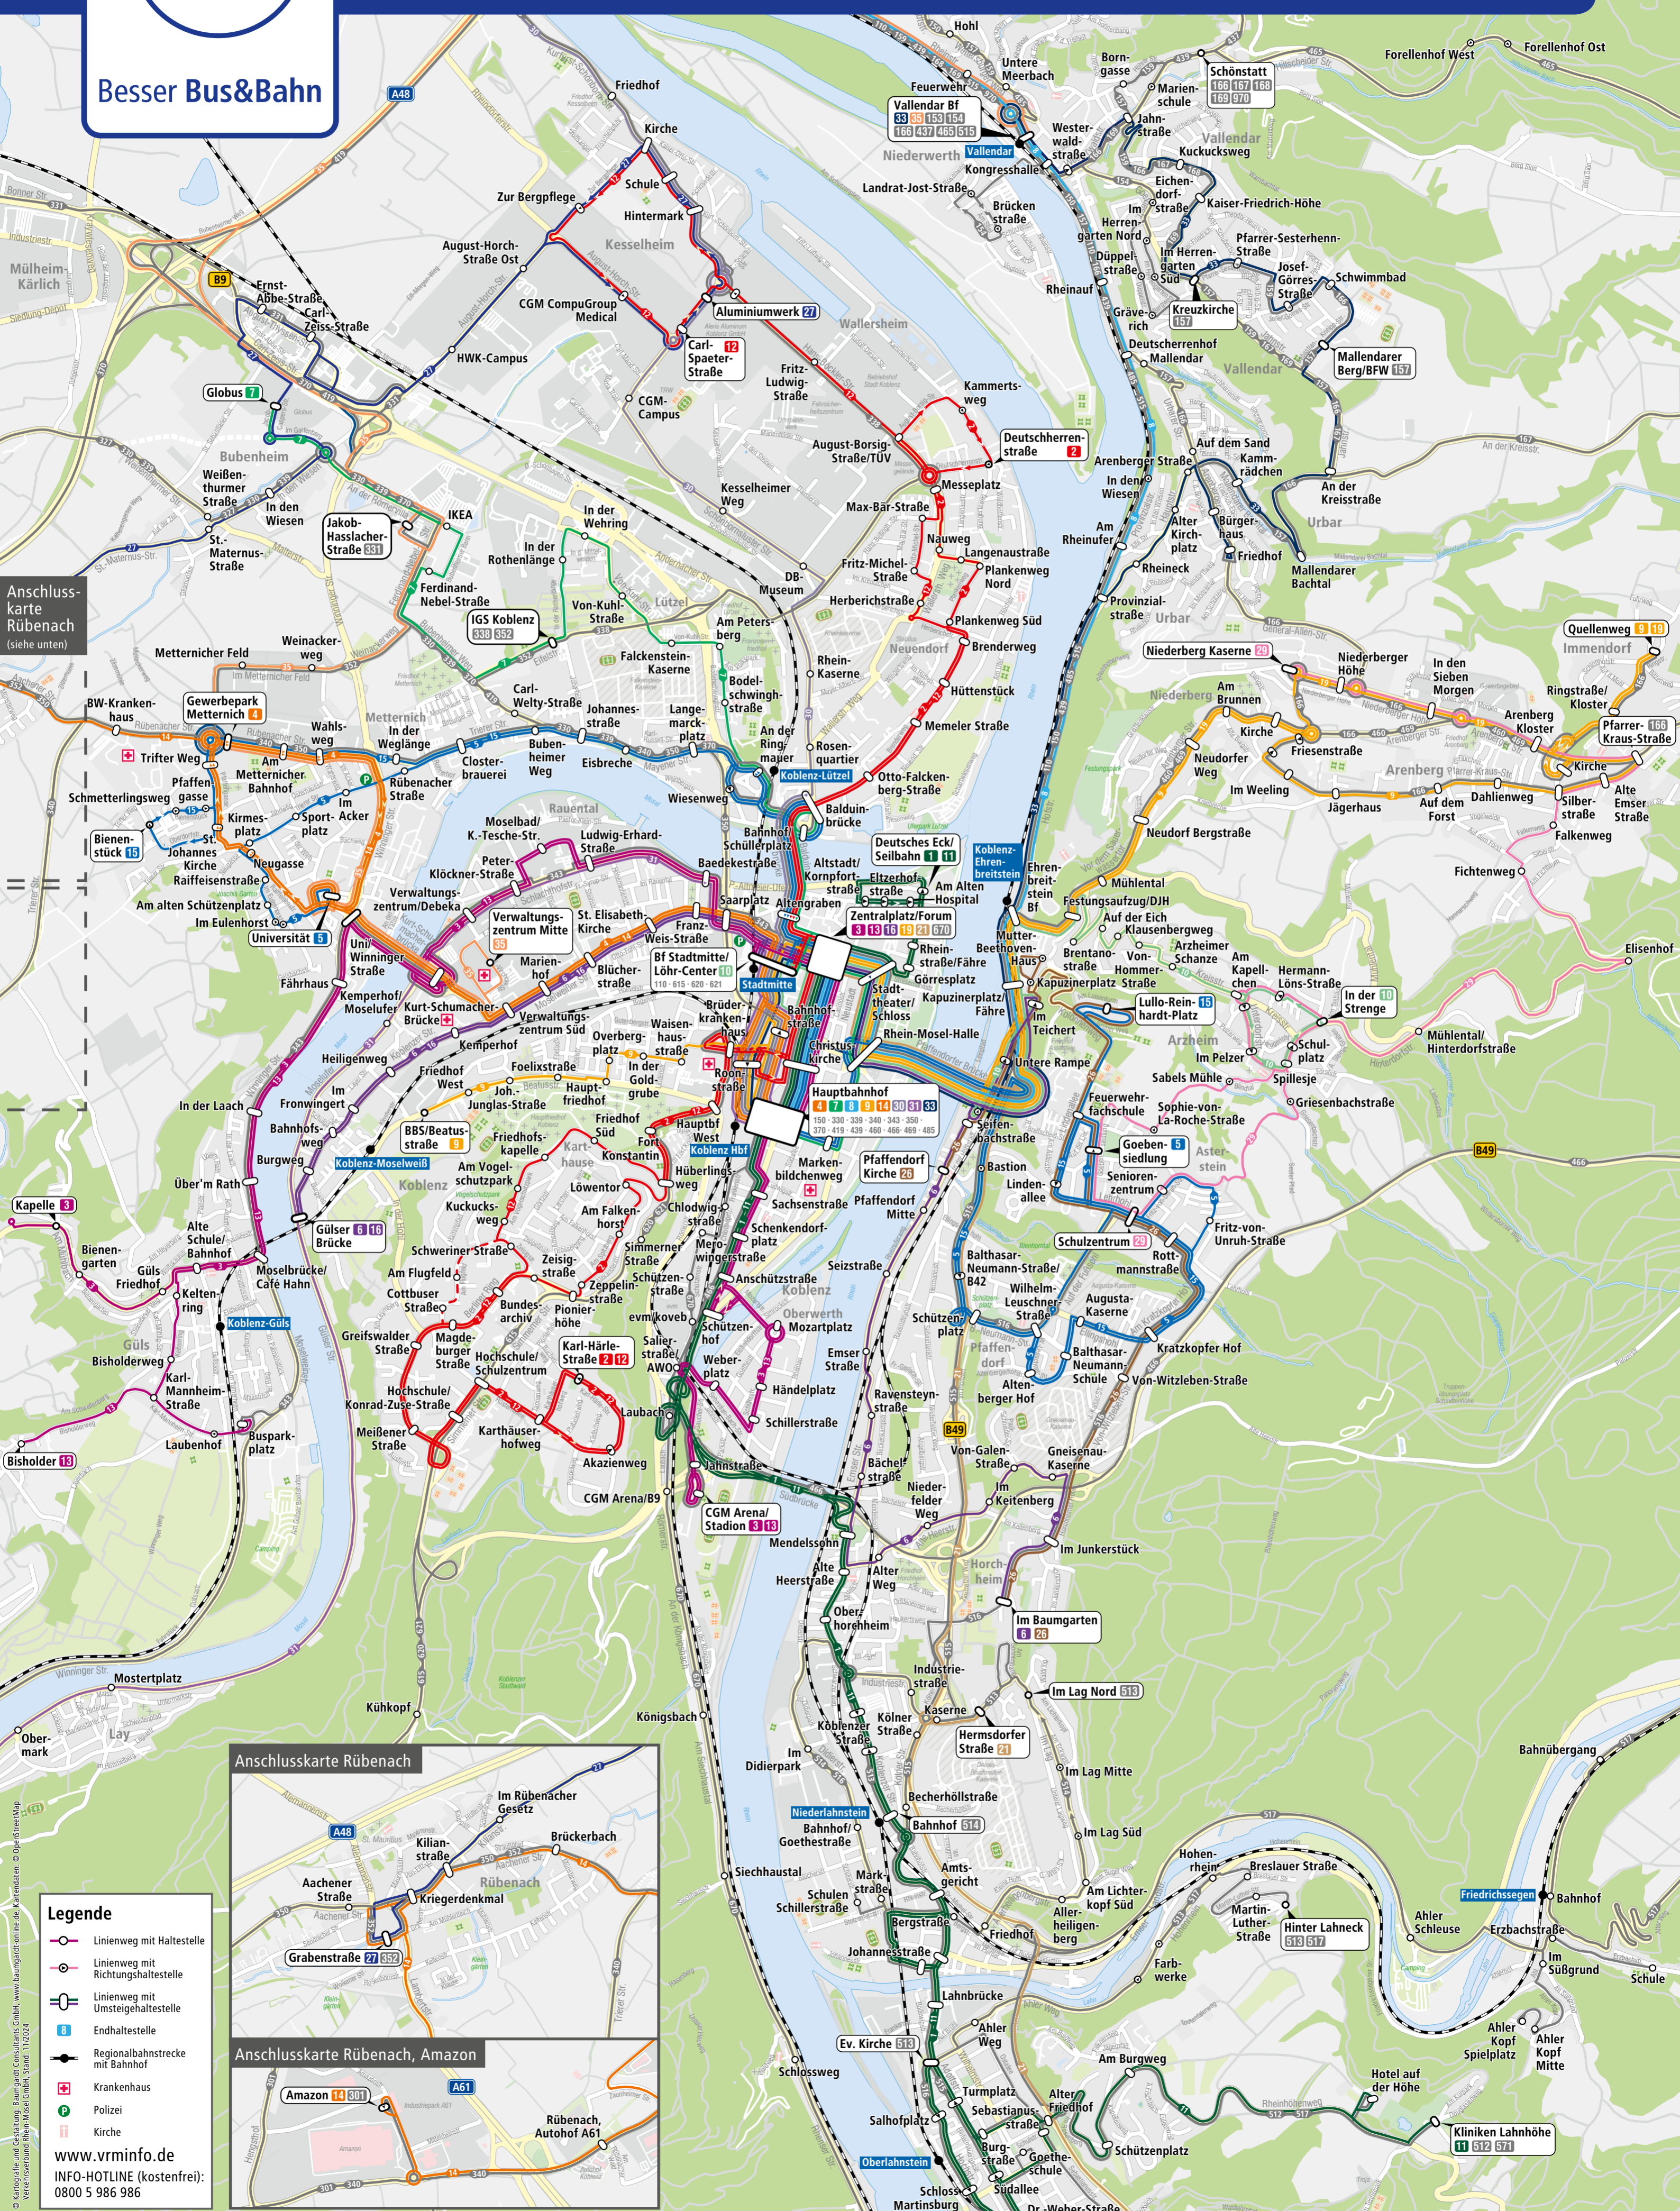

Besser Bus&Bahn

# KOBLENZ

Anschlusskarte R#benach (siehe unten)

**Legende**

- Linienweg mit Haltestelle
- Linienweg mit Richtungshaltestelle
- Linienweg mit Umsteigehaltestelle
- Endhaltestelle
- Regionalbahnstrecke mit Bahnhof
- Krankenhaus
- Polizei
- Kirche