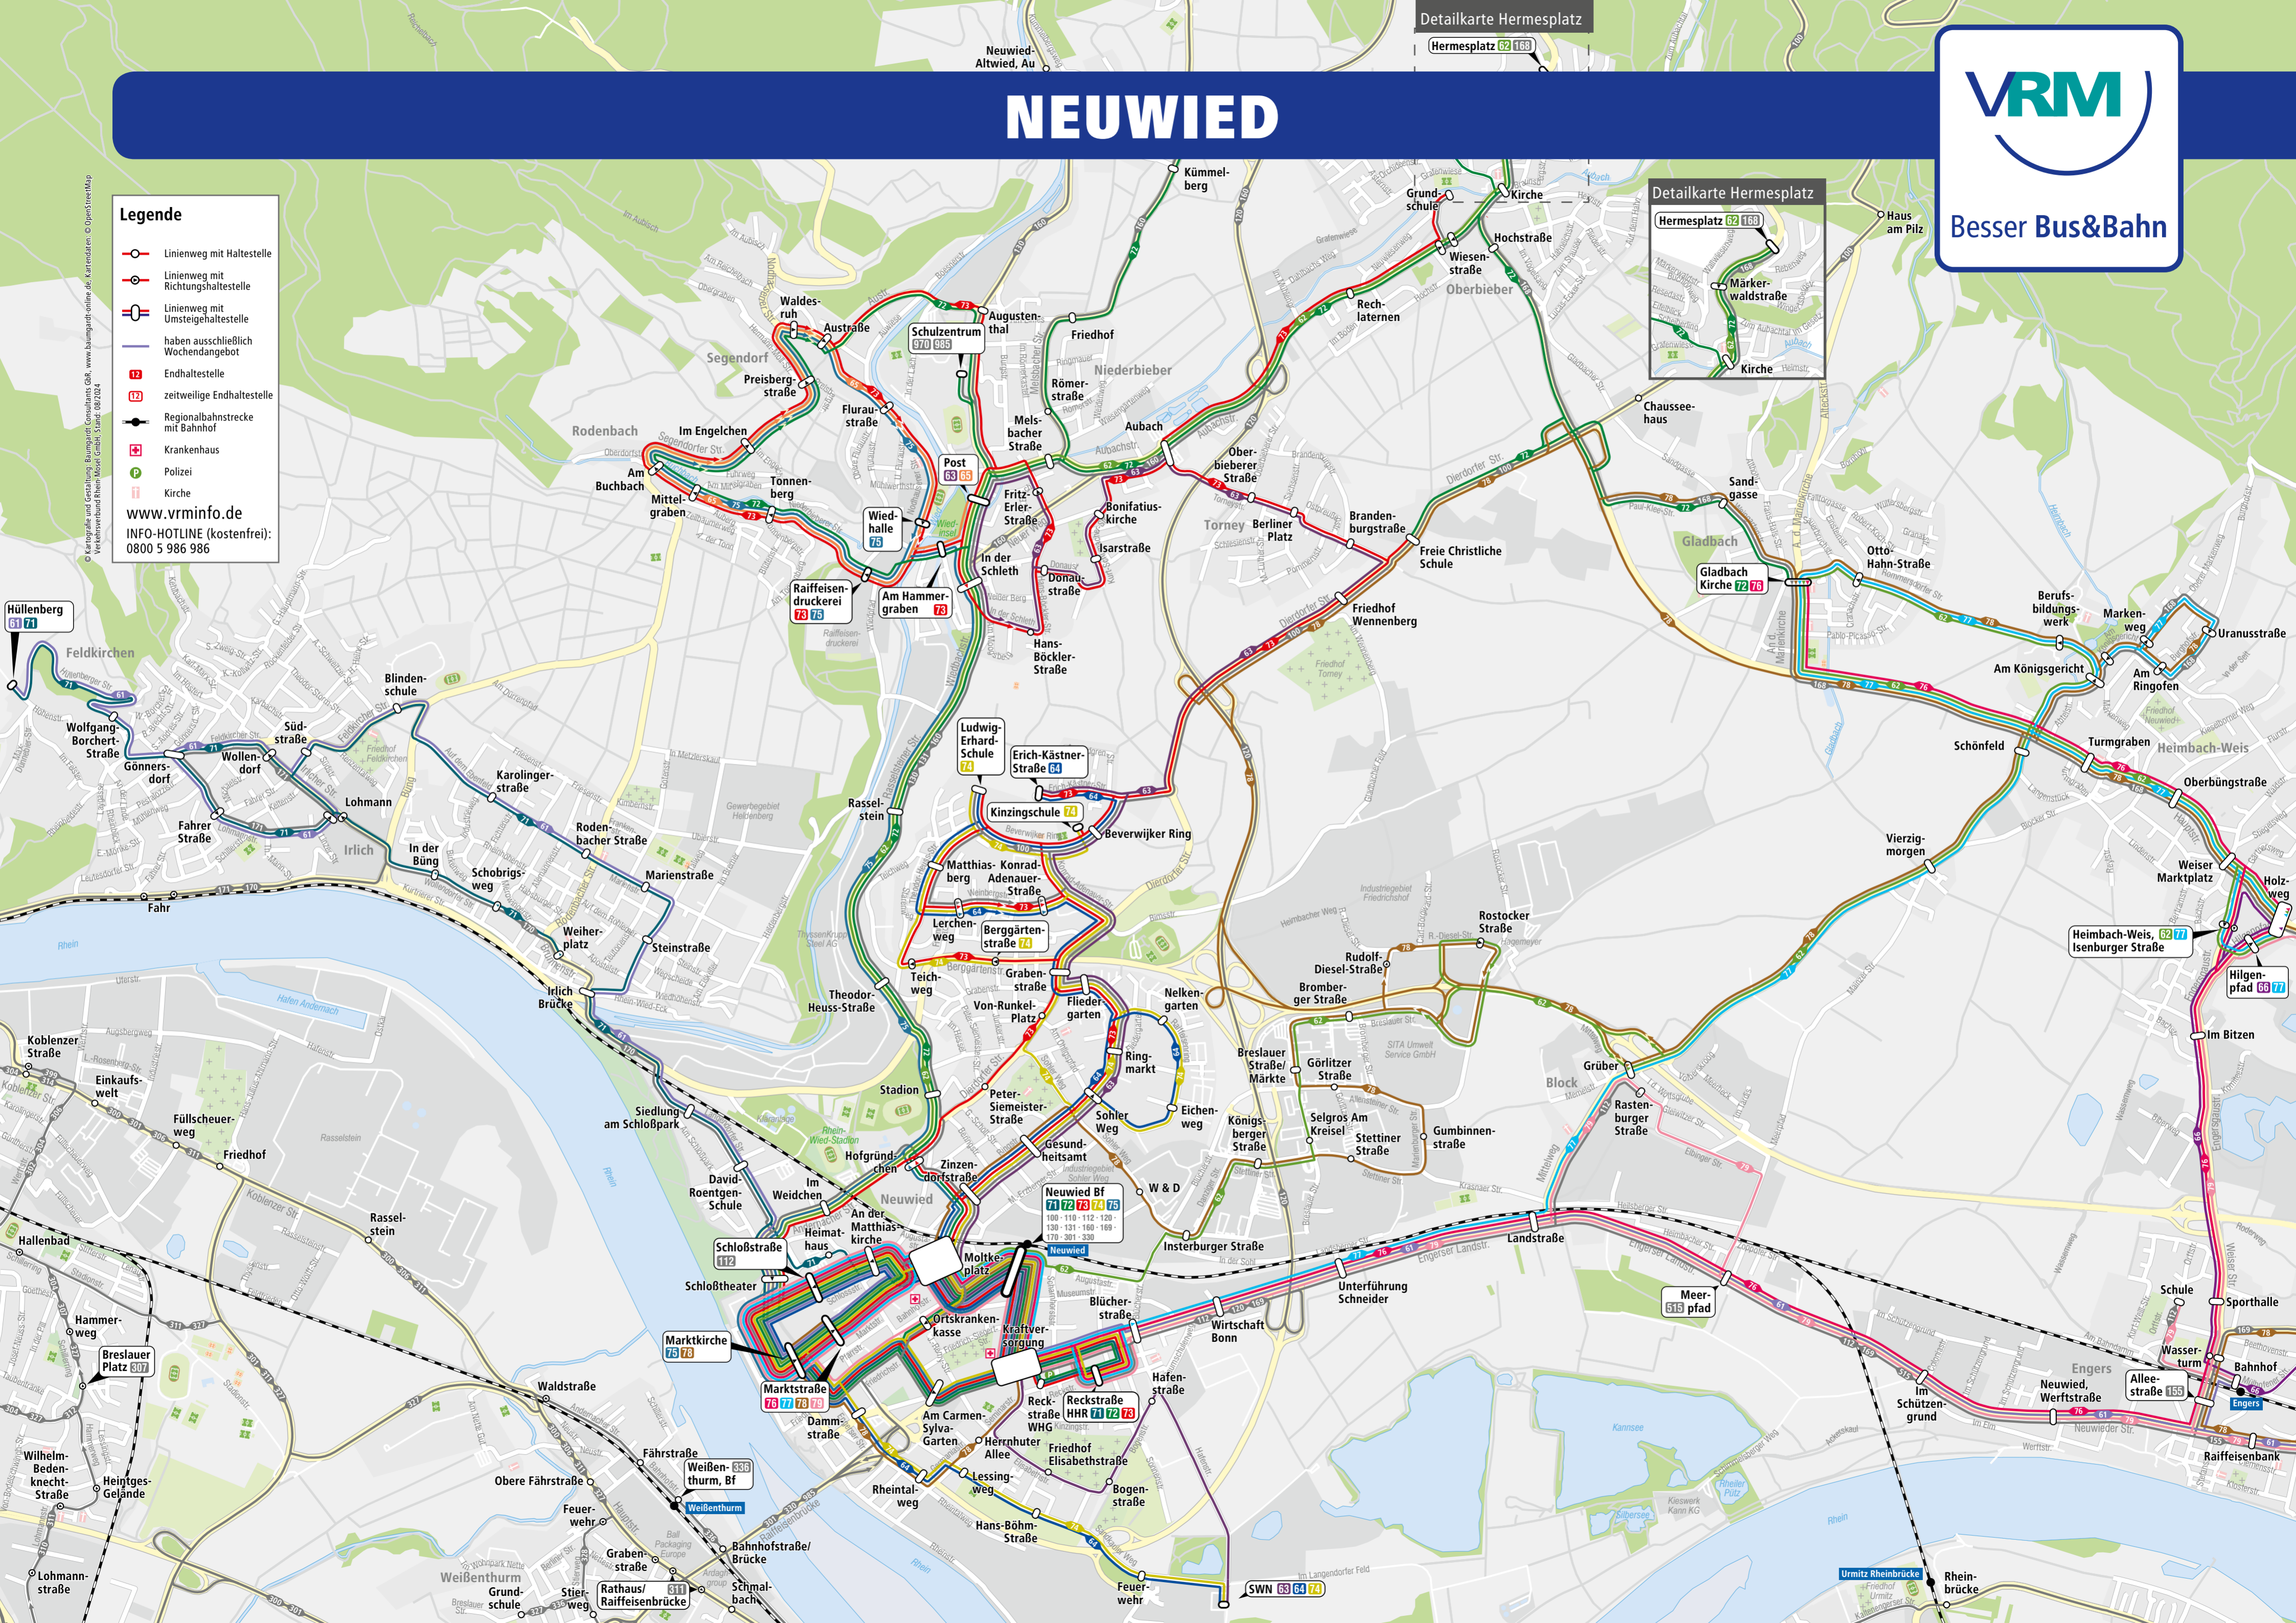

NEUWIED

Besser Bus&Bahn

- Legende**
- Linienweg mit Haltestelle
 - Linienweg mit Richtungshaltestelle
 - Linienweg mit Umsteigehaltestelle
 - haben ausschließlich Wochendangebot
 - Endhaltestelle
 - zeitweilige Endhaltestelle
 - Regionalbahnstrecke mit Bahnhof
 - Krankenhaus
 - Polizei
 - Kirche
- www.vrminfo.de
INFO-HOTLINE (kostenfrei):
0800 5 986 986

© Kartografie und Gestaltung: Busmap.de, www.kartografie.de, www.kartografie.de, www.kartografie.de
© OpenStreetMap
© Verkehrsunternehmen VRM GmbH, Stand: 09/2024