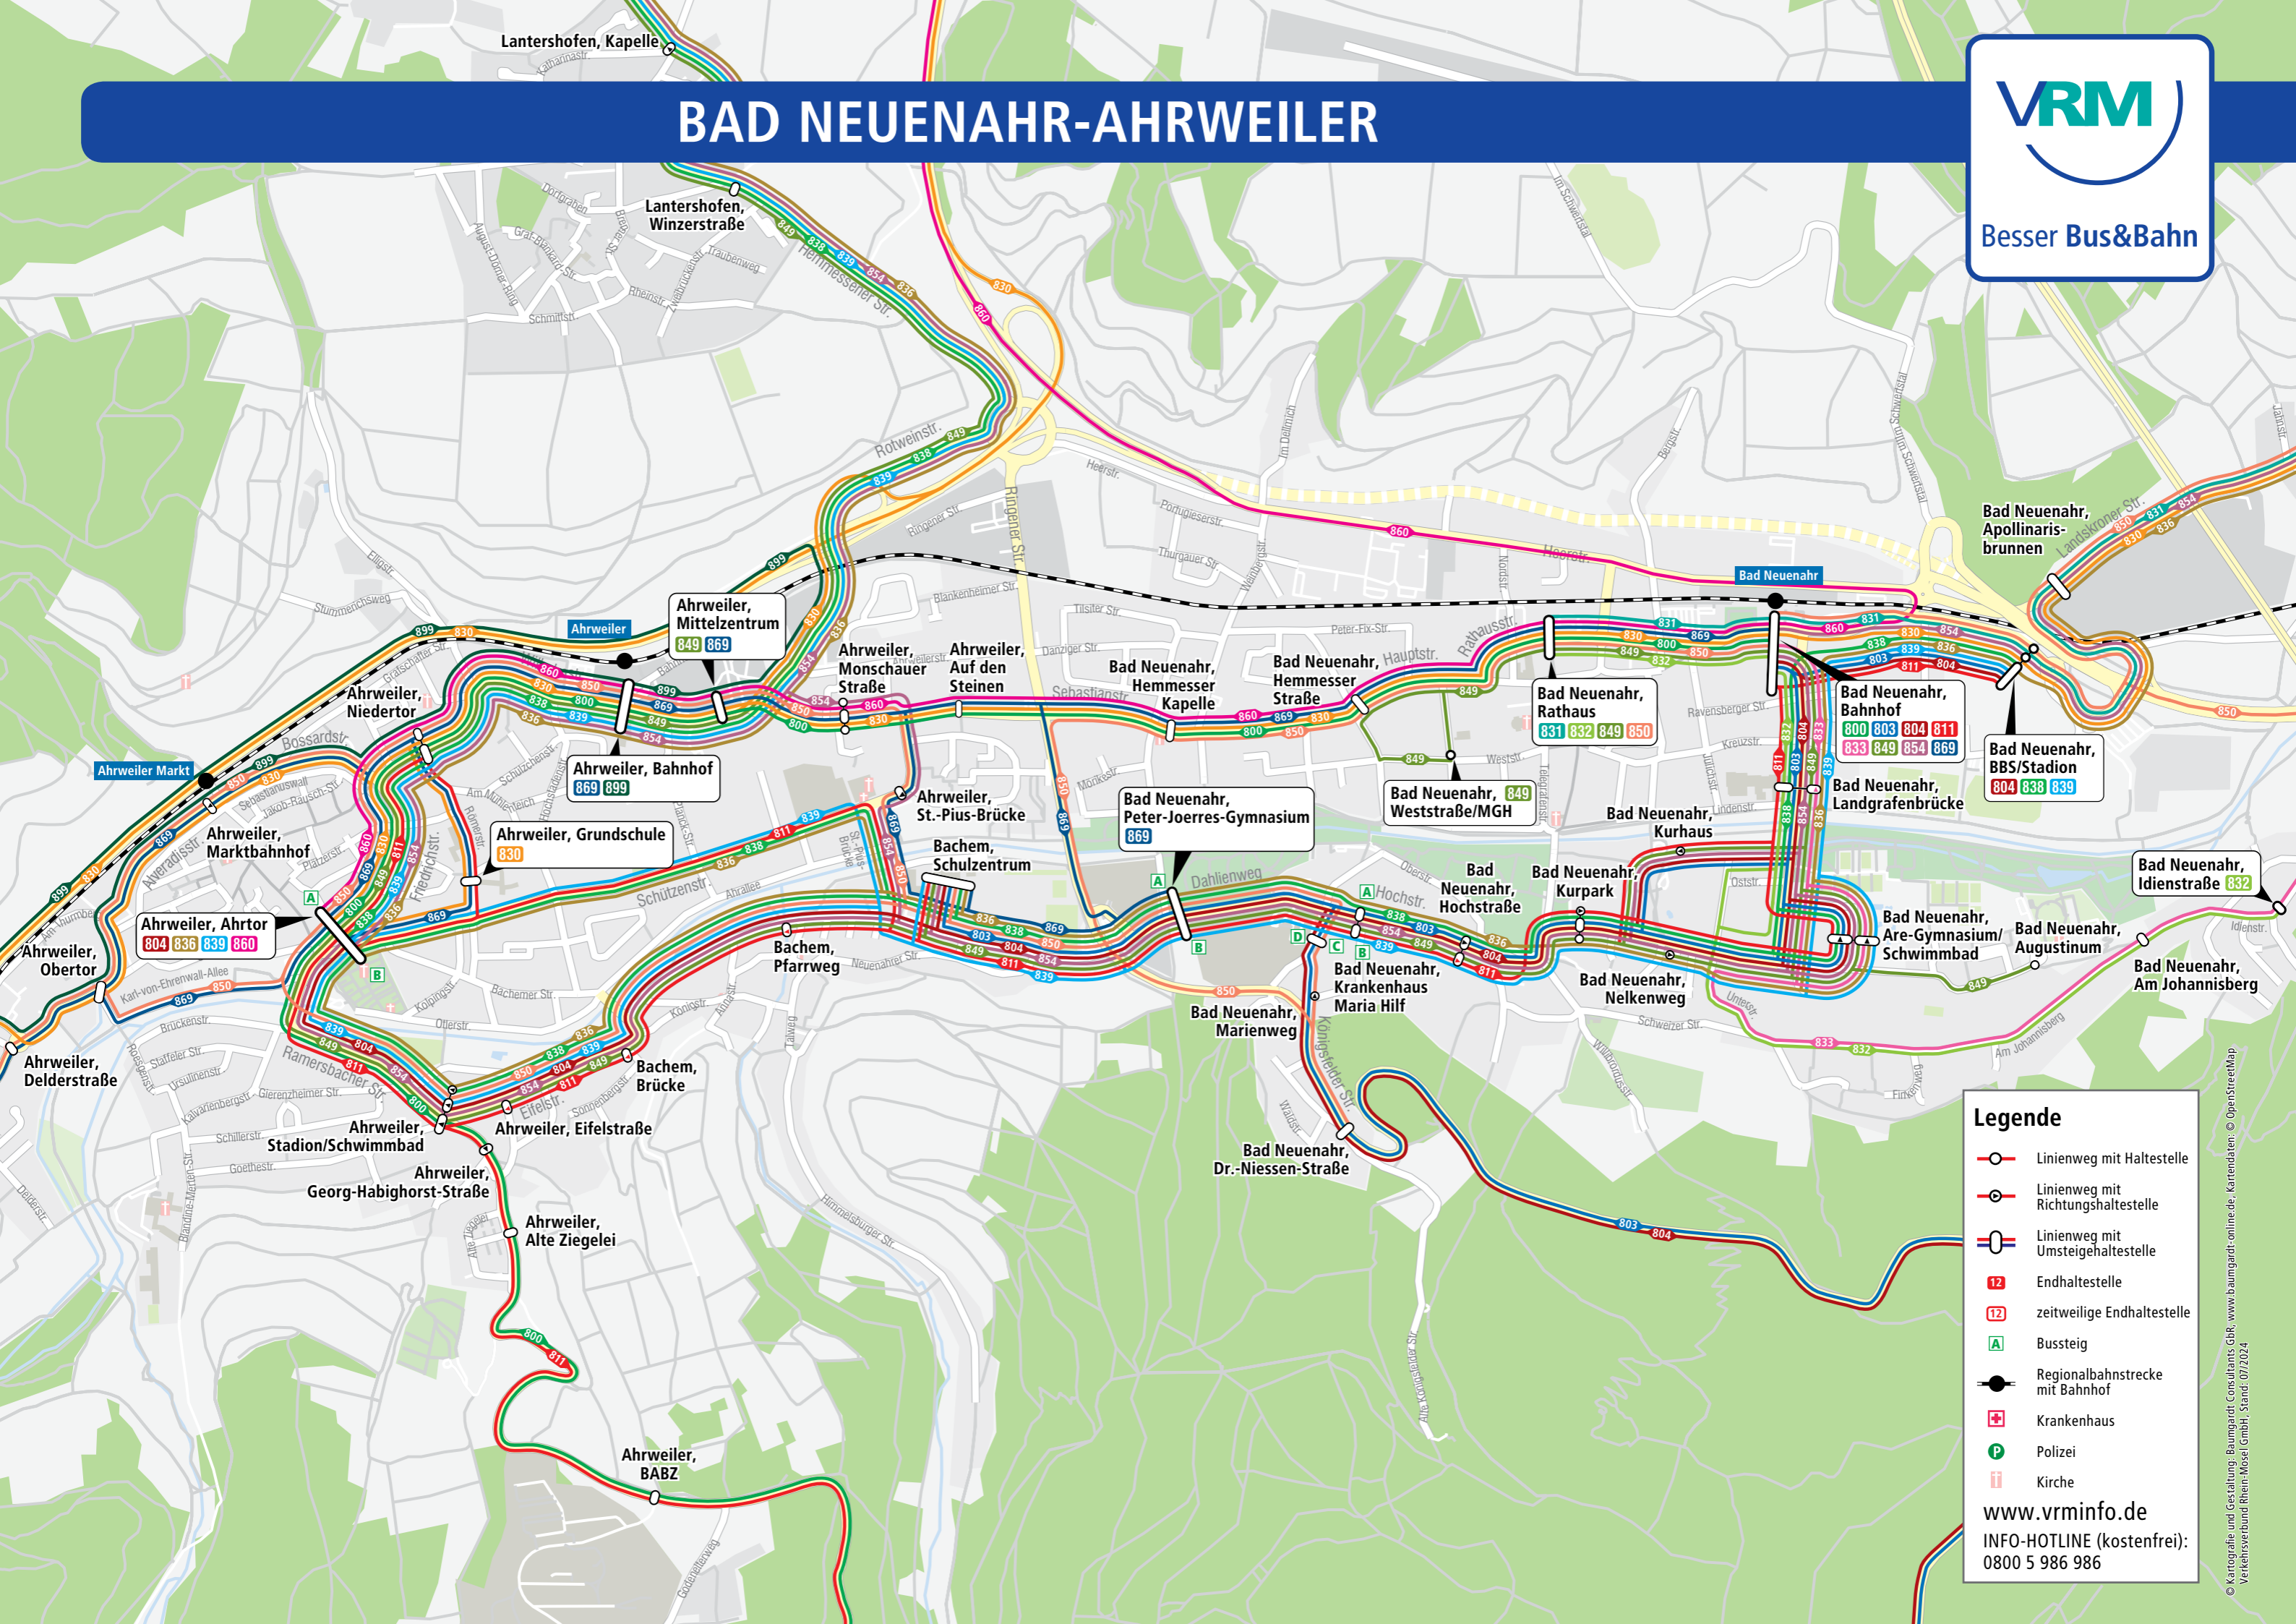

BAD NEUENahr-AHRWEILER

Besser Bus&Bahn

Legende

- Linienweg mit Haltestelle
- Linienweg mit Richtungshaltestelle
- Linienweg mit Umsteigehaltestelle
- Endhaltestelle
- zeitweilige Endhaltestelle
- Bussteig
- Regionalbahnstrecke mit Bahnhof
- Krankenhaus
- Polizei
- Kirche

www.vrm.info.de
 INFO-HOTLINE (kostenfrei):
 0800 5 986 986

Kartografie und Gestaltung: Baumgardt-Consultants GbR, www.baumgardt-online.de, Kartendaten: © OpenStreetMap
 Verkehrsverbund Rhein-Mosel GmbH, Stand: 07/2024