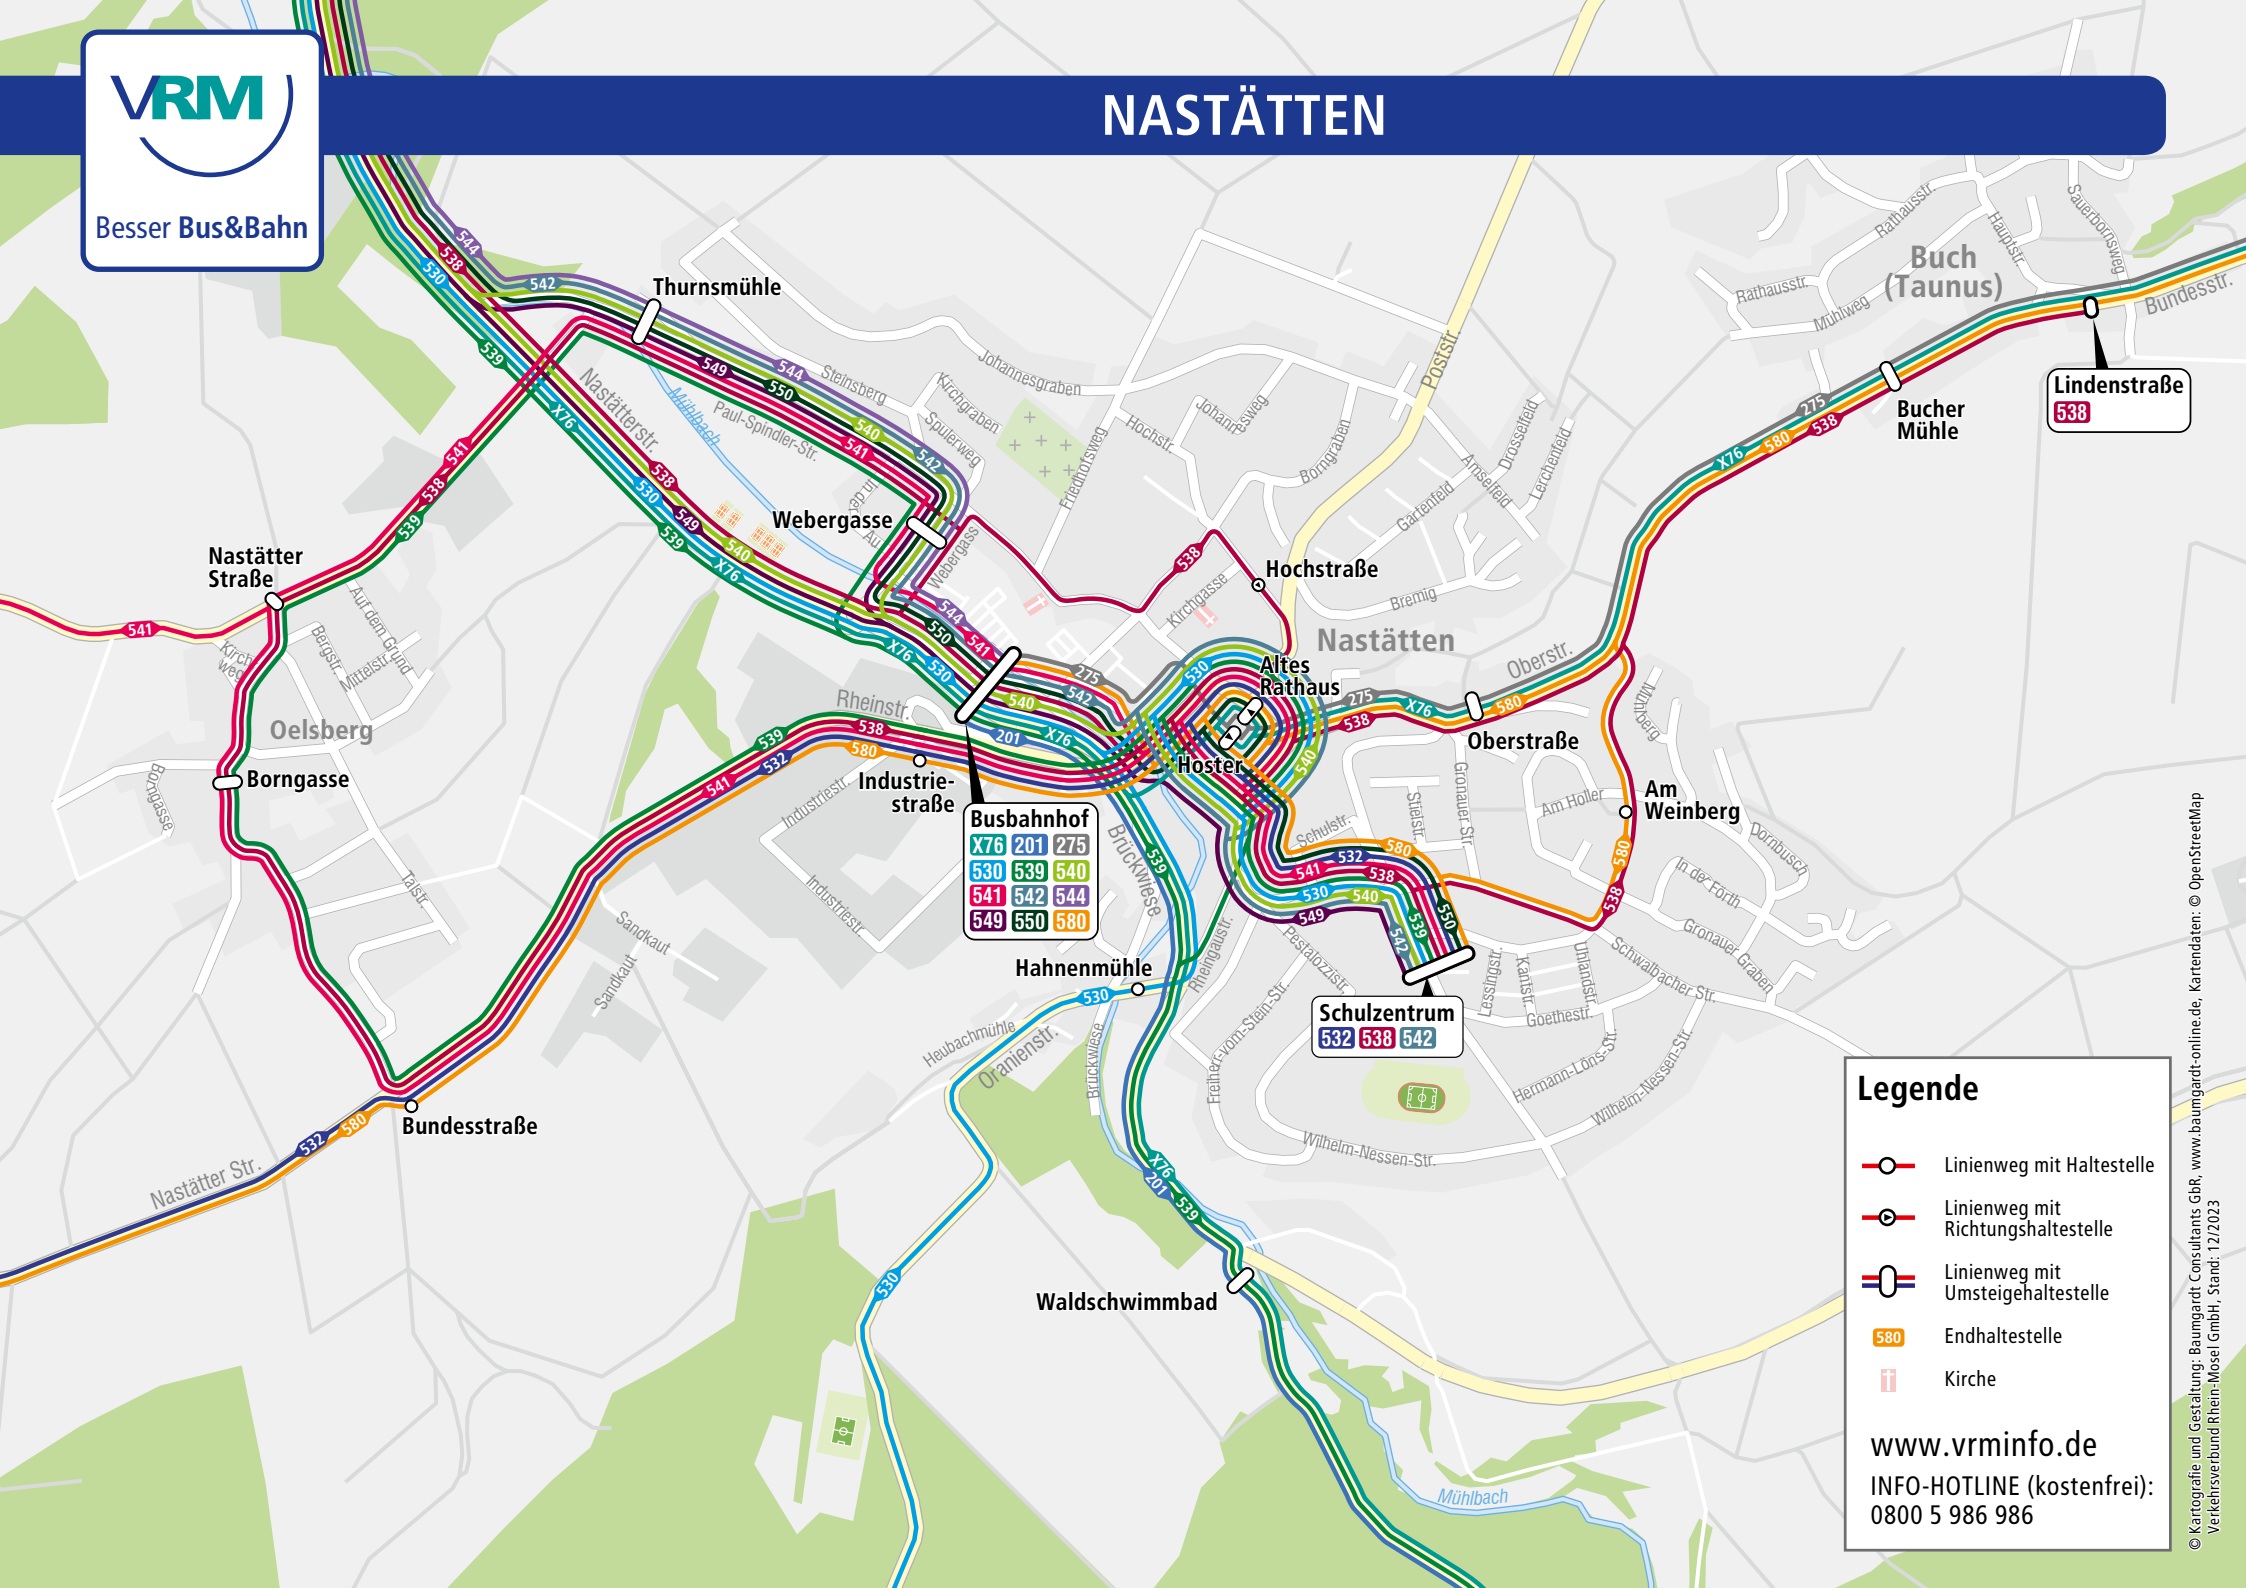

Besser Bus&Bahn

NASTÄTTEN

X76	201	275
530	539	540
541	542	544
549	550	580

Schulzentrum	532	538	542
--------------	-----	-----	-----

Legende

- Linienweg mit Haltestelle
- Linienweg mit Richtungshaltestelle
- Linienweg mit Umsteigehaltestelle
- Endhaltestelle
- Kirche