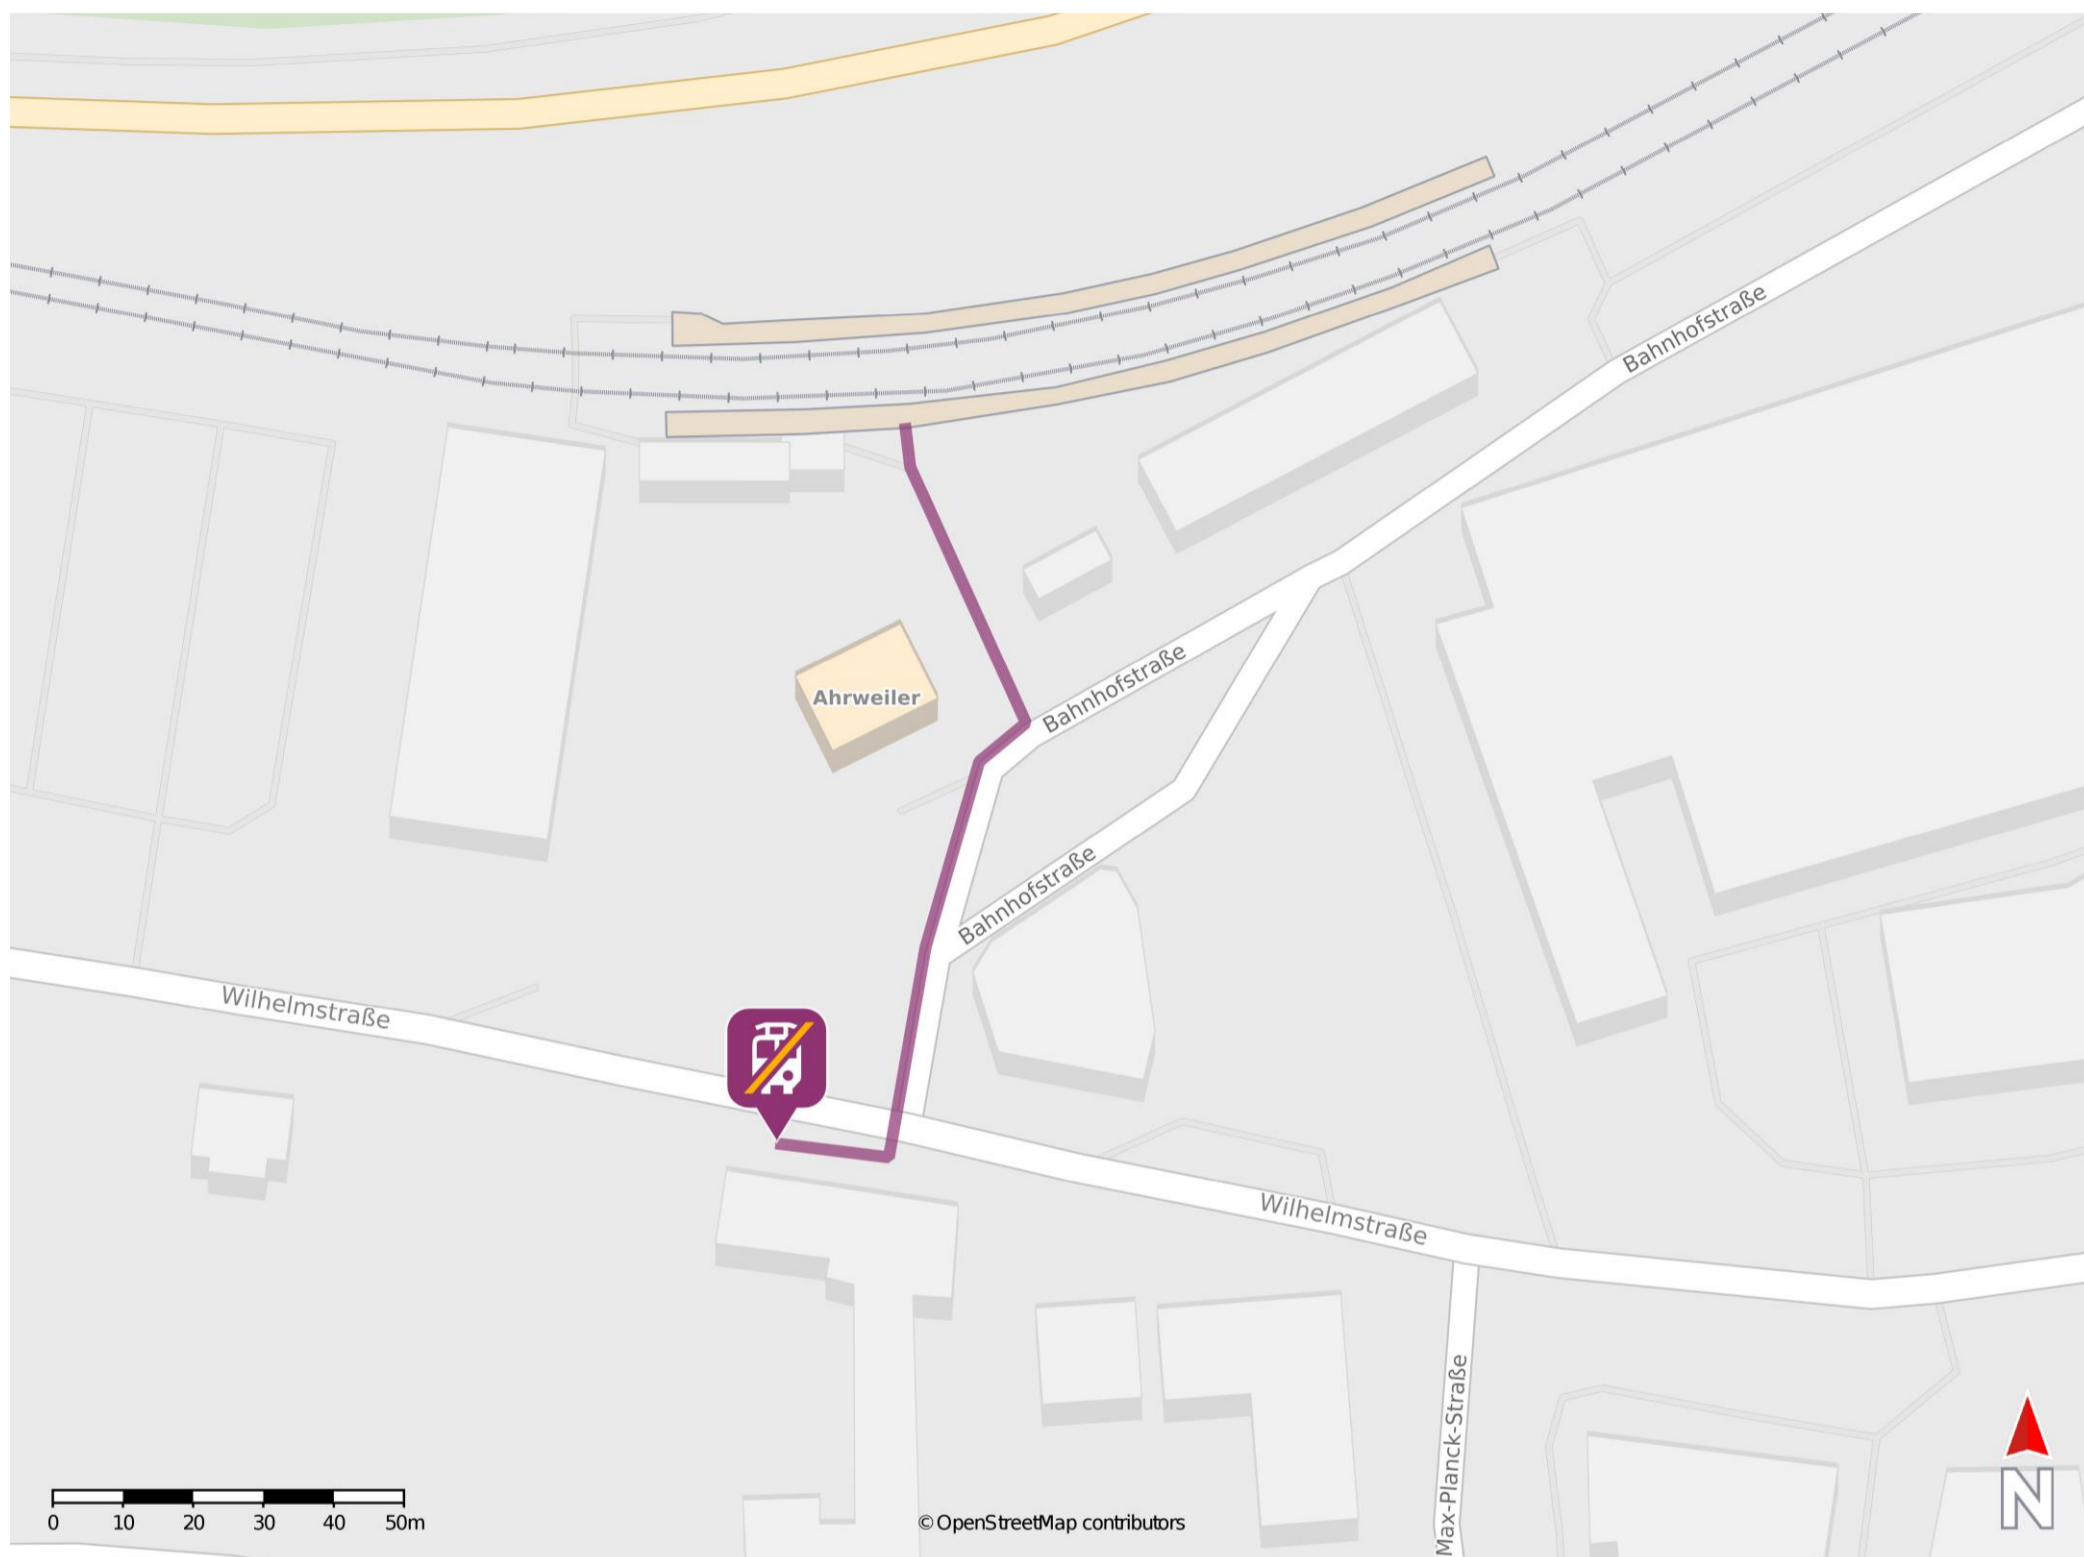

Bad Neuenahr

Wegbeschreibung Schienenersatzverkehr *

Verlassen Sie den Bahnsteig, ggf. über den Bahnübergang, und begeben Sie sich vor das Bahnhofsgebäude. Die Ersatzhaltestelle befindet sich direkt vor dem Bahnhofsgebäude.

* Fahrradmitnahme im Schienenersatzverkehr nur begrenzt möglich.
Im QR Code sind die Koordinaten der Ersatzhaltestelle hinterlegt.

— barrierefrei
- - nicht barrierefrei

Ahrweiler

Wegbeschreibung Schienenersatzverkehr *

Verlassen Sie den Bahnsteig und begeben Sie sich an die Bahnhofstraße. Orientieren Sie sich rechts und biegen Sie an der Kreuzung Wilhelmstraße rechts ab. Folgen Sie dem Straßenverlauf der Wilhelmstraße wenige Meter bis zur Ersatzhaltestelle an der Haltestelle Bahnhof.

Ersatzhaltestelle Richtung Remagen

Wegbeschreibung Schienenersatzverkehr *

Verlassen Sie den Bahnsteig und begeben Sie sich an die Adenbachhutstraße. Um zur Ersatzhaltestelle in Richtung Ahrbrück zu gelangen, biegen Sie an der Kreuzung rechts in Alveradisstraße ab und folgen Sie dem Straßenverlauf bis zur Ersatzhaltestelle an der Bushaltestelle Ahrweiler Markt. Um zur Ersatzhaltestelle in Richtung Remagen zu gelangen, folgen Sie der Adenbachhutstraße zunächst bis zum Marktplatz. Begeben Sie sich am Marktplatz an die Ahrhutstraße und folgen Sie dieser bis zur Kreuzung Ramersbacher Straße und Friedrichstraße. Biegen Sie rechts in die Ramersbacher Straße ab und folgen Sie dieser bis zur Ersatzhaltestelle an der Bushaltestelle Ahrtor.