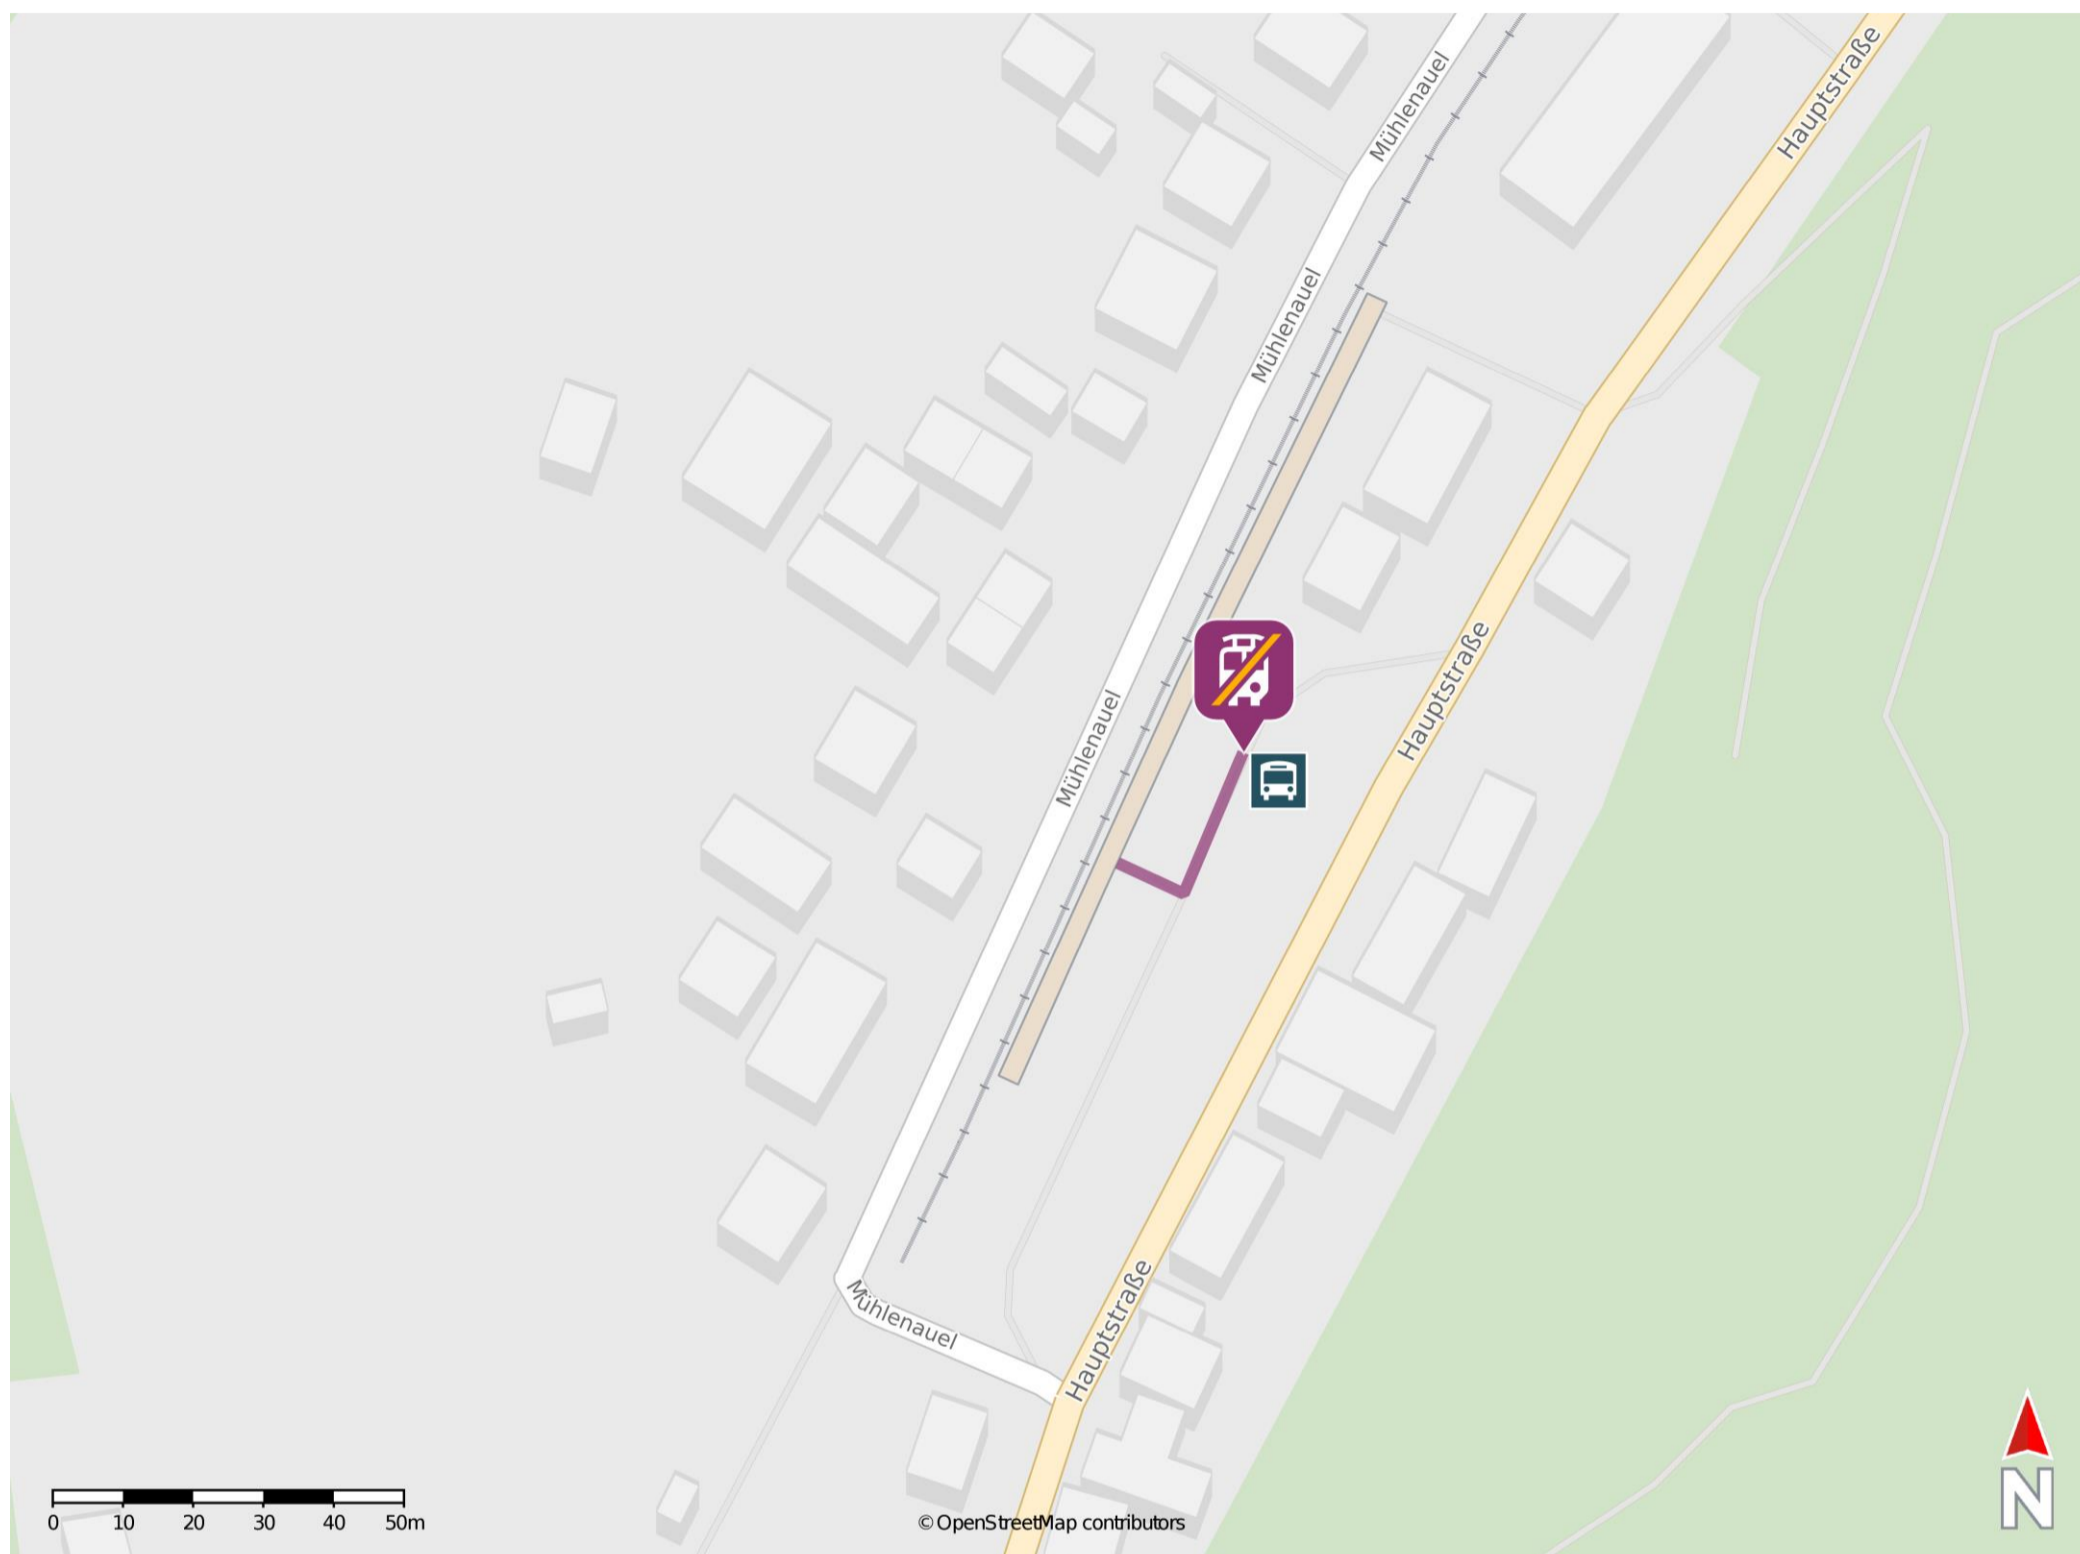

Ahrbrück

Wegbeschreibung Schienenersatzverkehr *

Verlassen Sie den Bahnsteig und begeben Sie sich zum Bahnhofsvorplatz. Die Ersatzhaltestelle befindet sich an der Haltestelle Bahnhof.

* Fahrradmitnahme im Schienenersatzverkehr nur begrenzt möglich.
Im QR Code sind die Koordinaten der Ersatzhaltestelle hinterlegt.

— barrierefrei
- nicht barrierefrei