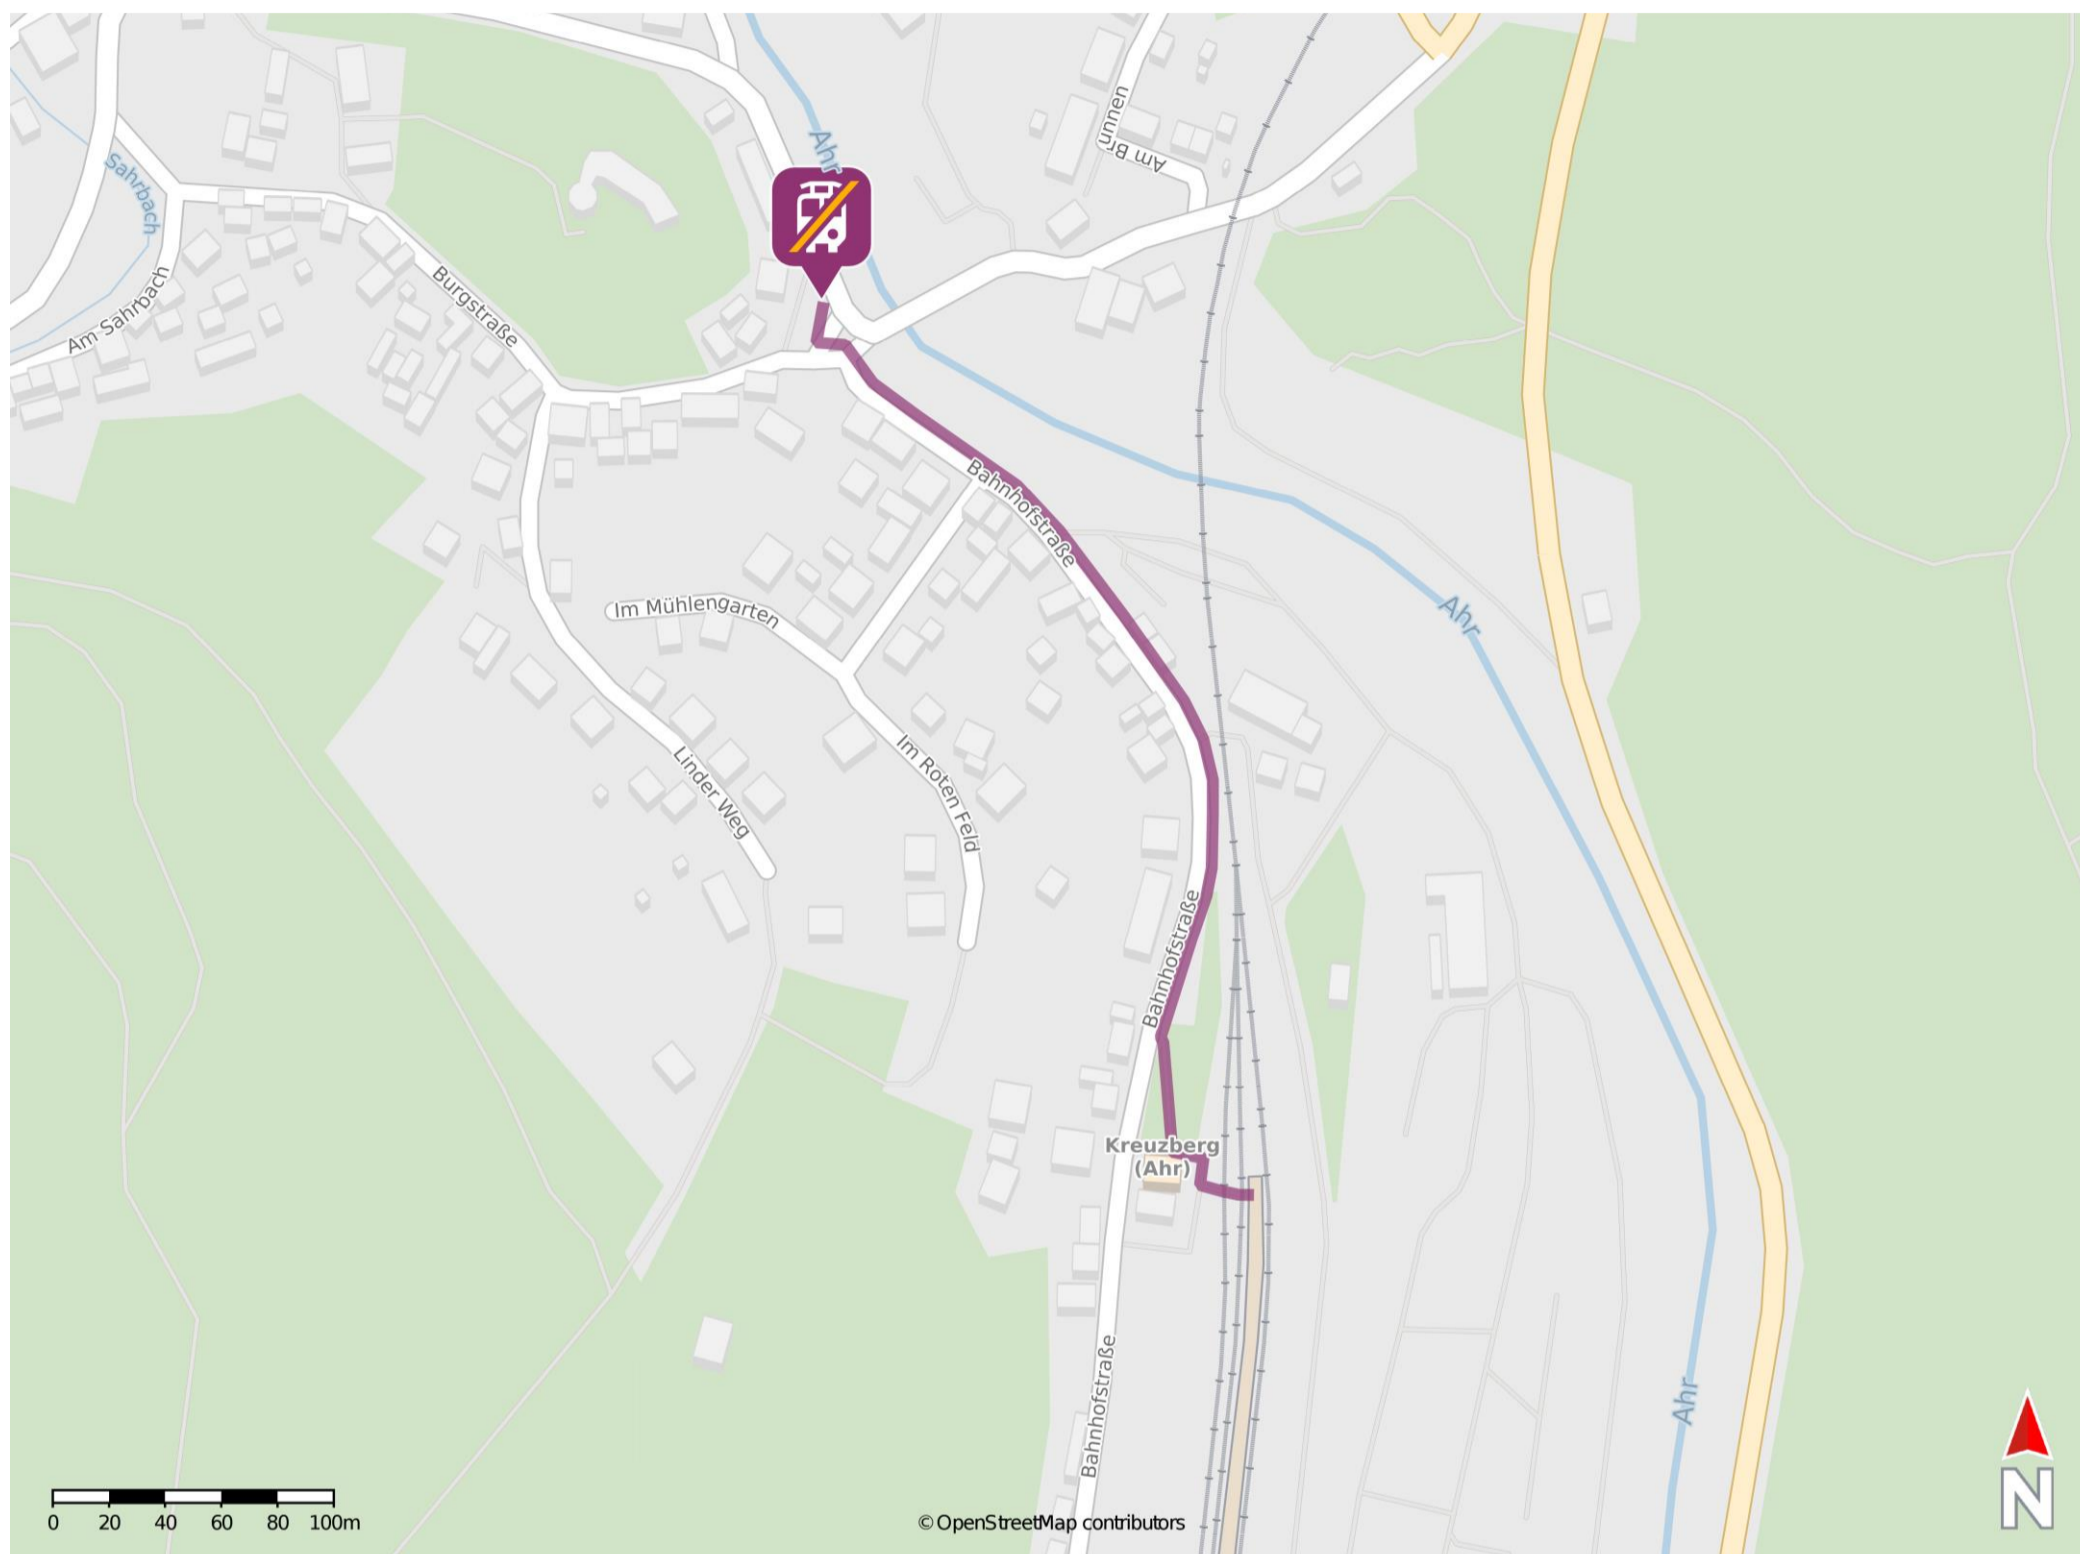

Kreuzberg (Ahr)

Wegbeschreibung Schienenersatzverkehr *

Verlassen Sie den Bahnsteig und begeben Sie sich an die Bahnhofstraße. Biegen Sie nach rechts in diese ein und folgen Sie dem Straßenverlauf bis zur Kreuzung Burgstraße, Bahnhofstraße und L 76. Halten Sie sich rechts und begeben Sie sich an die L 76. Die Ersatzhaltestelle befindet sich an der Haltestelle Ahrbrücke.

* Fahrradmitnahme im Schienenersatzverkehr nur begrenzt möglich.
Im QR Code sind die Koordinaten der Ersatzhaltestelle hinterlegt.

— barrierefrei
— nicht barrierefrei