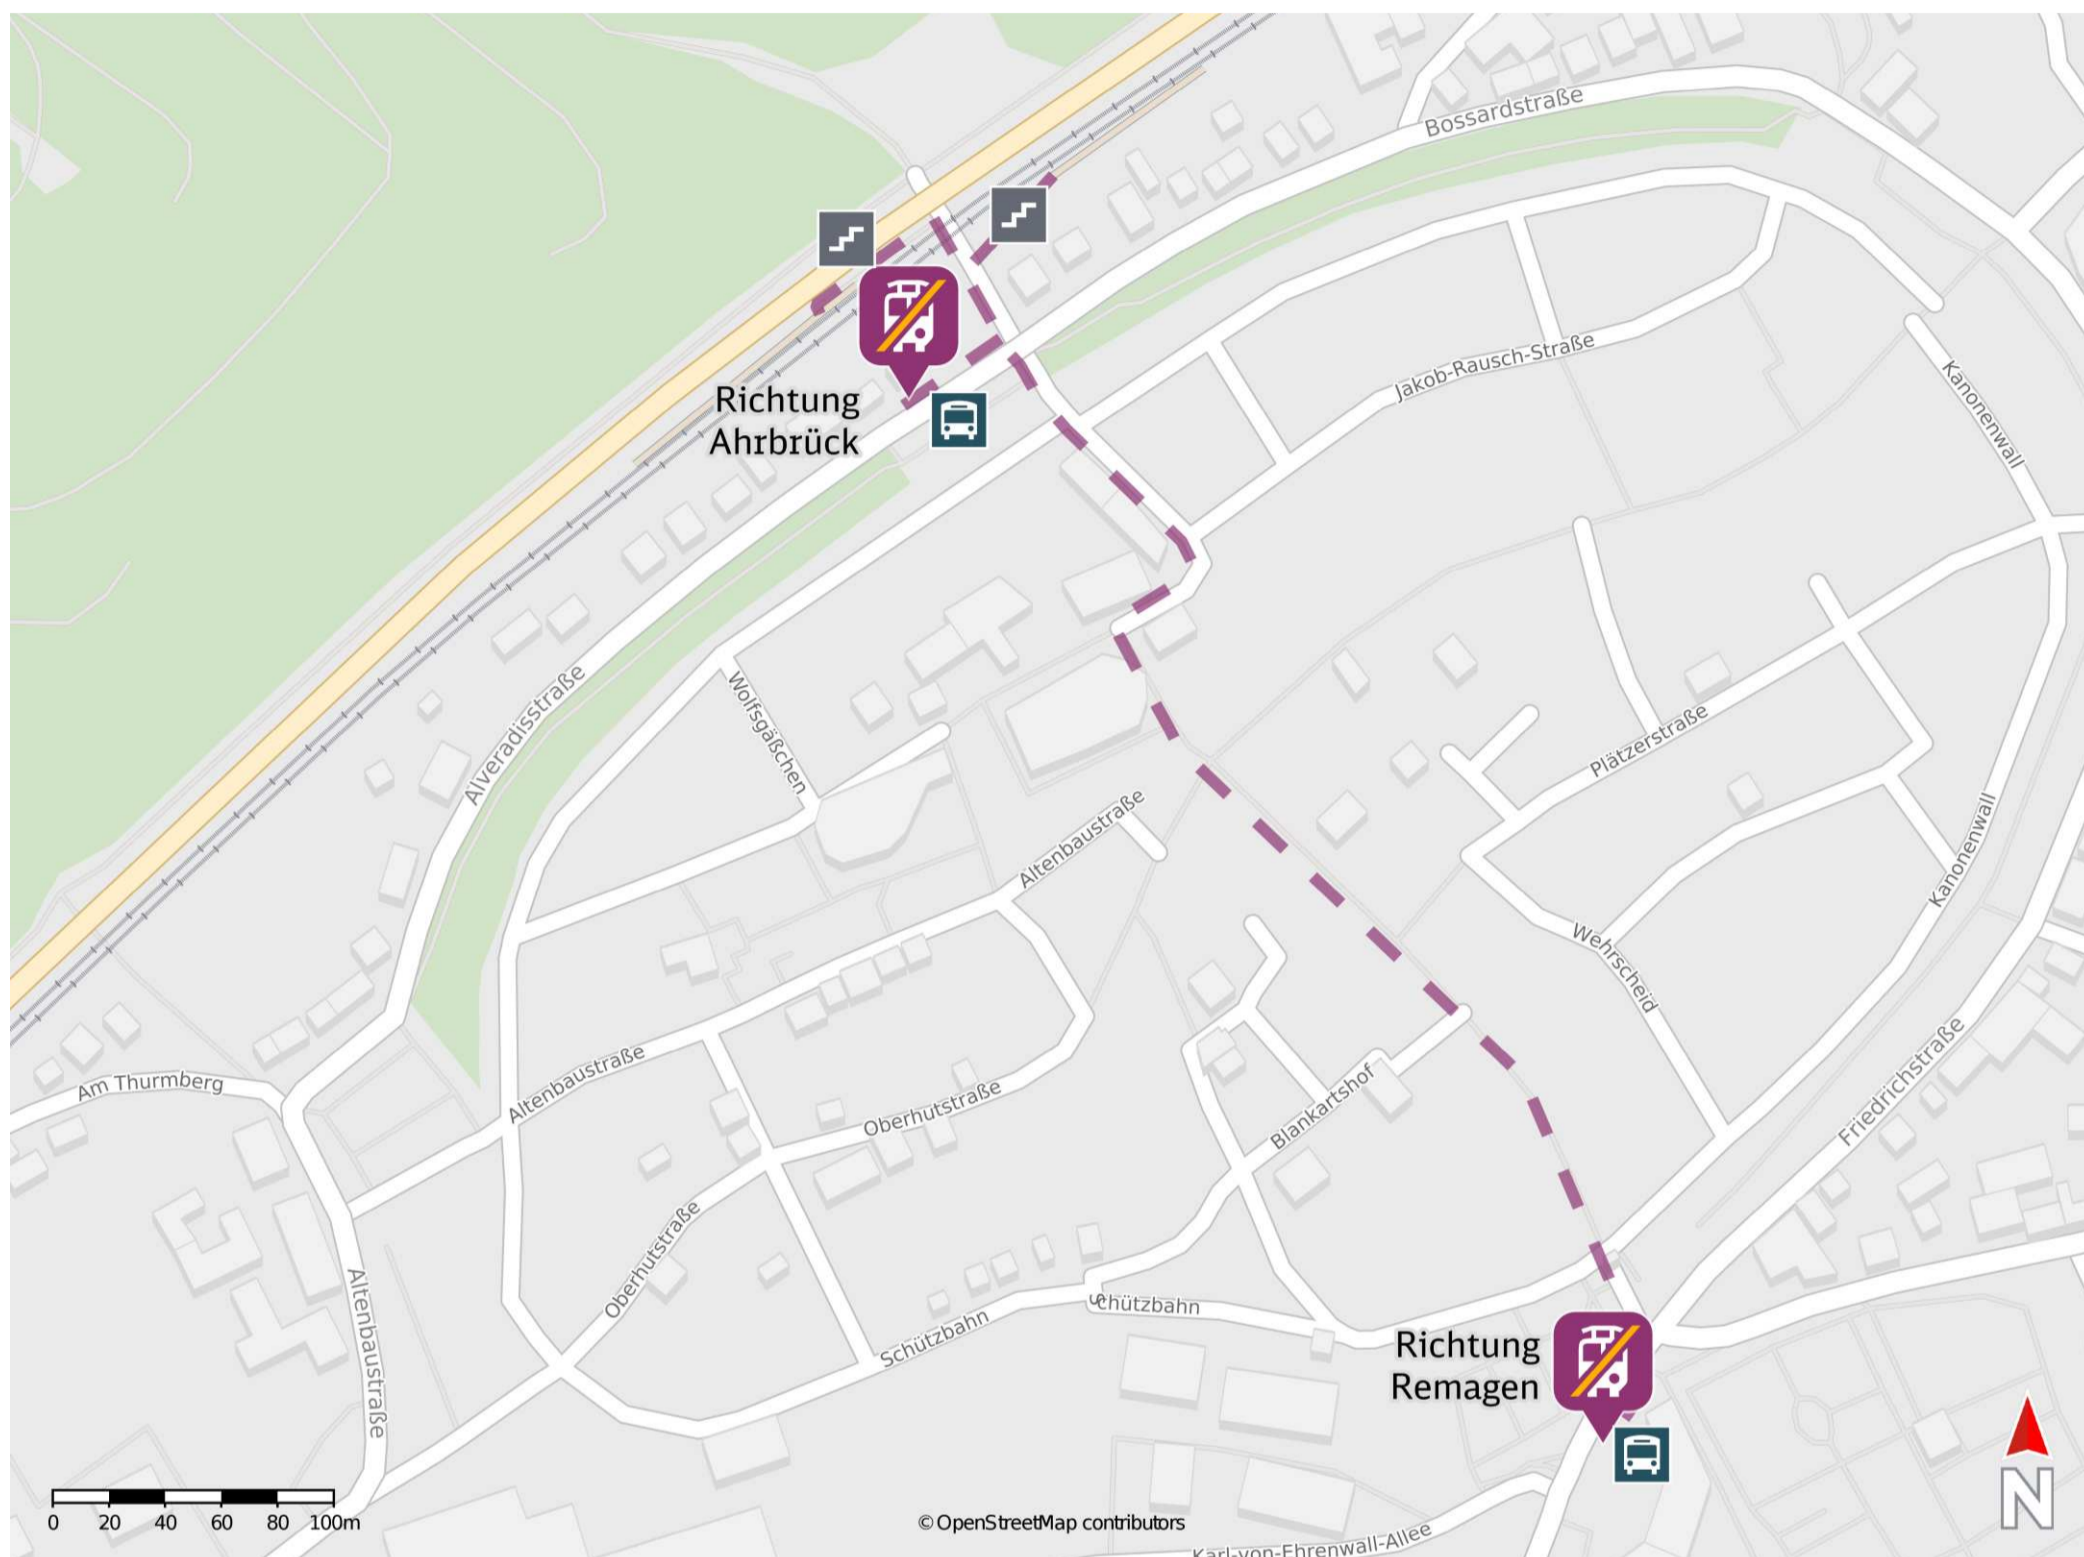

Ahrweiler Markt

Wegbeschreibung Schienenersatzverkehr *

Verlassen Sie den Bahnsteig und begeben Sie sich an die Adenbachhutstraße. Um zur Ersatzhaltestelle in Richtung Ahrbrück zu gelangen, biegen Sie an der Kreuzung rechts in Alveradisstraße ab und folgen Sie dem Straßenverlauf bis zur Ersatzhaltestelle an der Bushaltestelle Ahrweiler Markt. Um zur Ersatzhaltestelle in Richtung Remagen zu gelangen, folgen Sie der Adenbachhutstraße zunächst bis zum Marktplatz. Begeben Sie sich am Marktplatz an die Ahrhutstraße und folgen Sie dieser bis zur Kreuzung Ramersbacher Straße und Friedrichstraße. Biegen Sie rechts in die Ramersbacher Straße ab und folgen Sie dieser bis zur Ersatzhaltestelle an der Bushaltestelle Ahrtor.

* Fahrradmitnahme im Schienenersatzverkehr nur begrenzt möglich.
Im QR Code sind die Koordinaten der Ersatzhaltestelle hinterlegt.

— barrierefrei
- - nicht barrierefrei