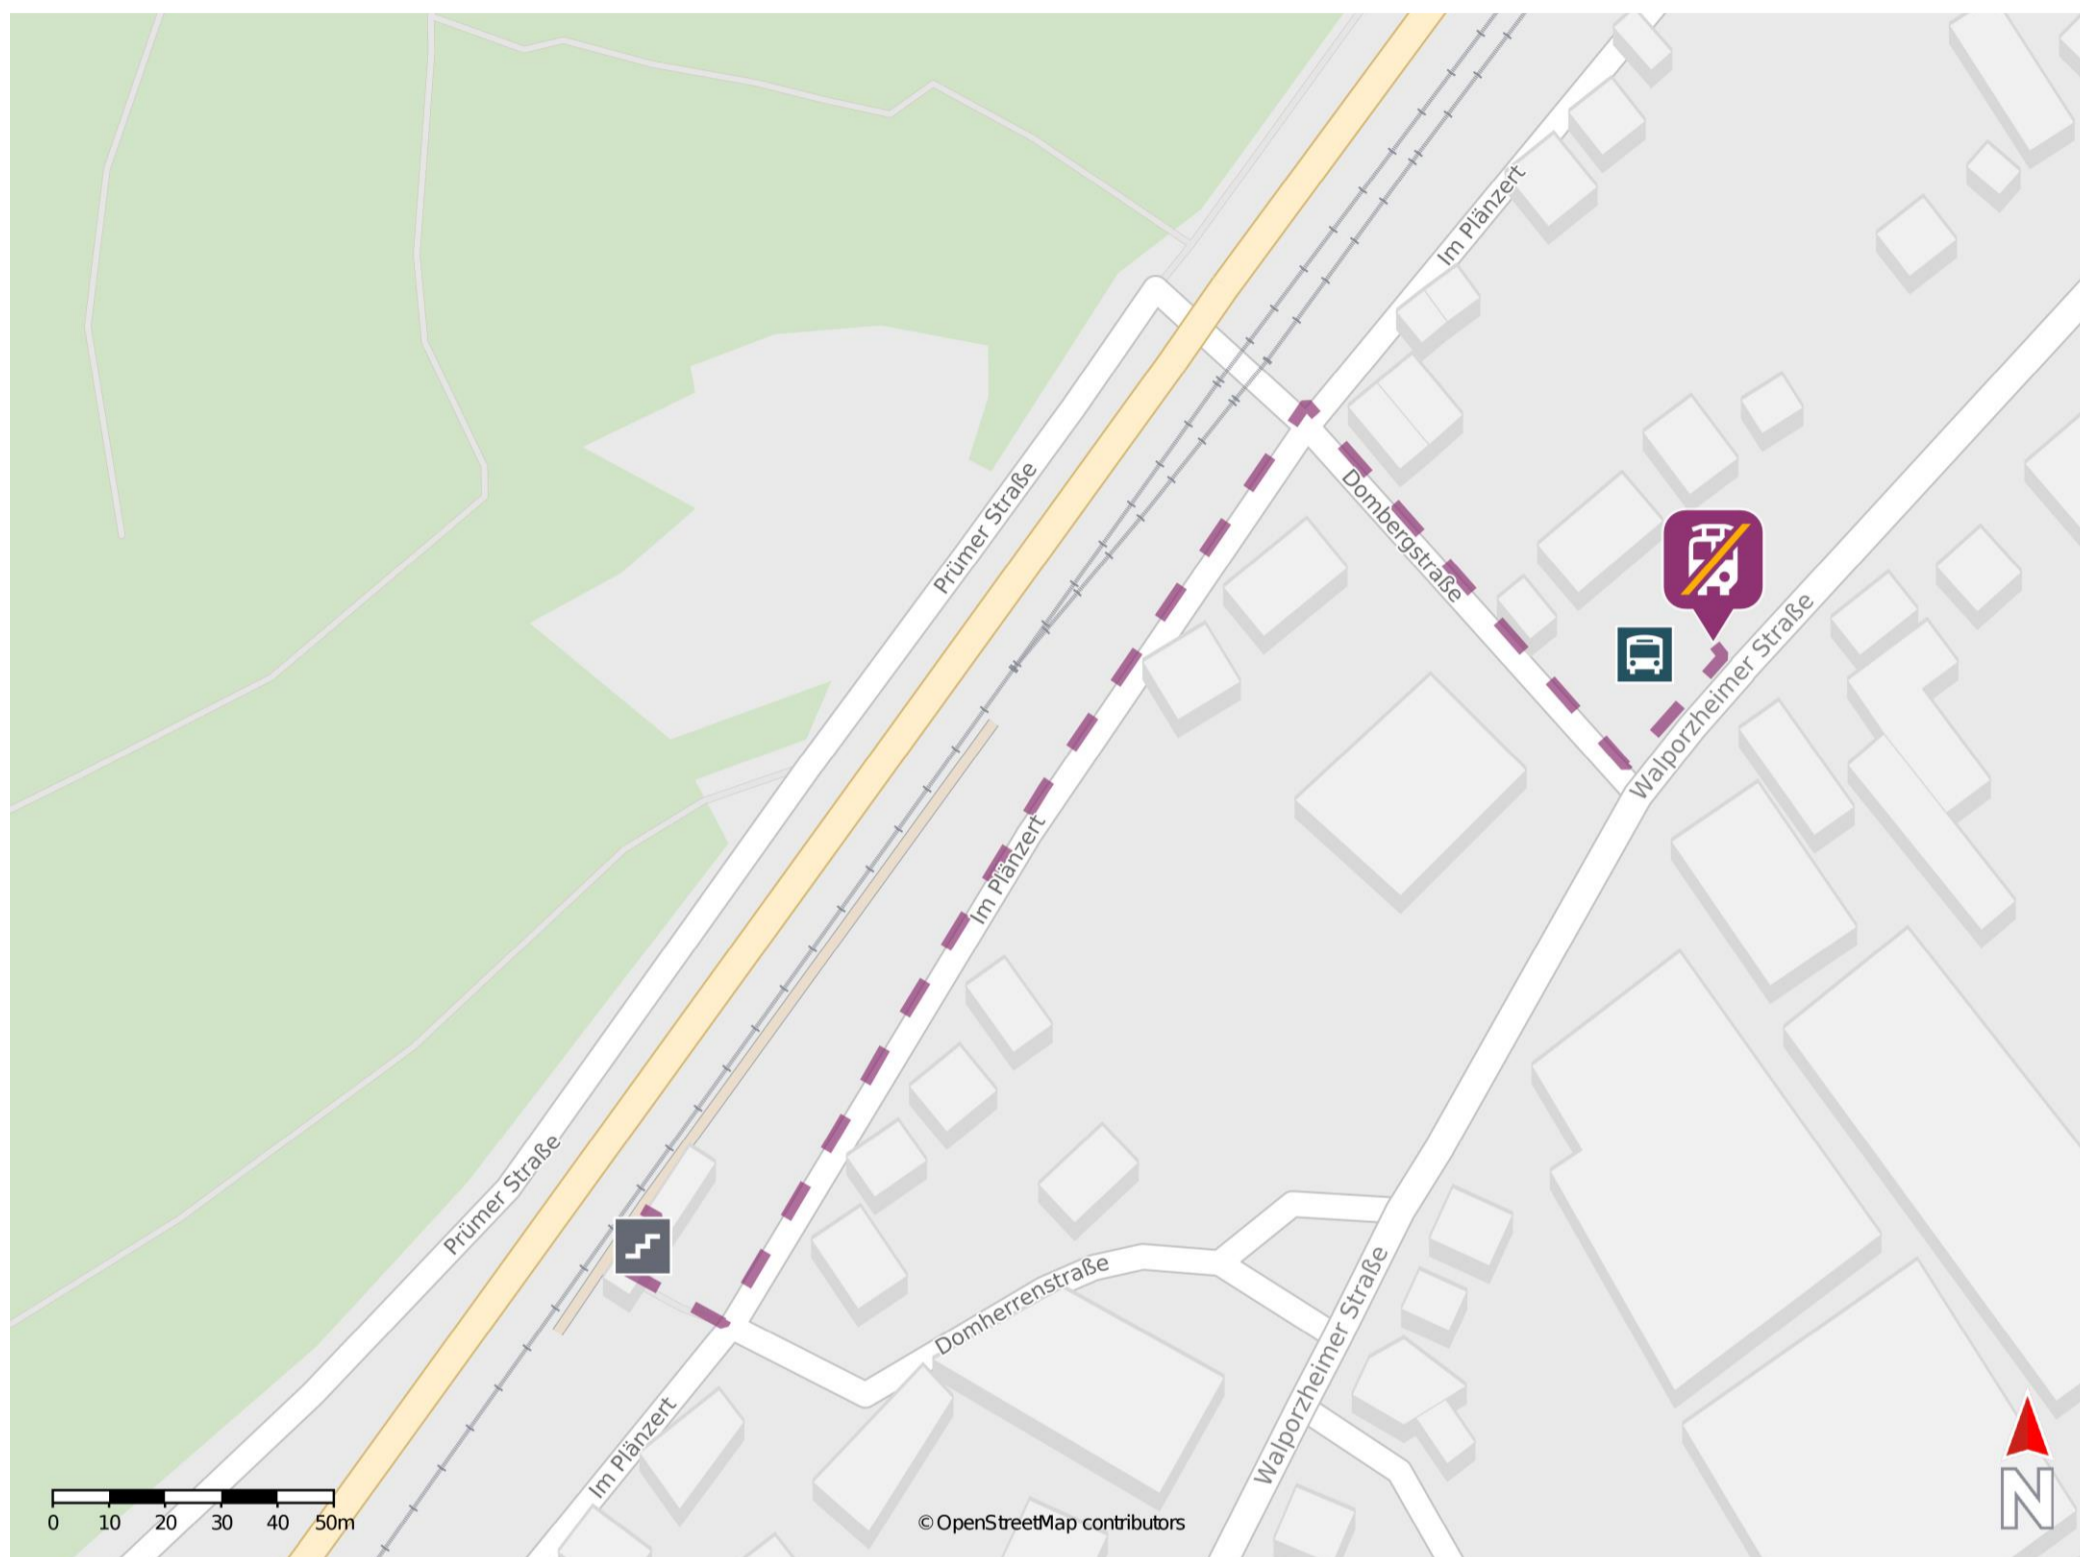

Bad Neuenahr

Wegbeschreibung Schienenersatzverkehr *

Verlassen Sie den Bahnsteig, ggf. über den Bahnübergang, und begeben Sie sich vor das Bahnhofsgebäude. Die Ersatzhaltestelle befindet sich direkt vor dem Bahnhofsgebäude.

Verlassen Sie den Bahnsteig und begeben Sie sich an die Bahnhofstraße. Orientieren Sie sich rechts und biegen Sie an der Kreuzung Wilhelmstraße rechts ab. Folgen Sie dem Straßenverlauf der Wilhelmstraße wenige Meter bis zur Ersatzhaltestelle an der Haltestelle Bahnhof.

Ersatzhaltestelle Richtung Remagen

Wegbeschreibung Schienenersatzverkehr *

Verlassen Sie den Bahnsteig und begeben Sie sich an die Adenbachhutstraße. Um zur Ersatzhaltestelle in Richtung Ahrbrück zu gelangen, biegen Sie an der Kreuzung rechts in Alveradisstraße ab und folgen Sie dem Straßenverlauf bis zur Ersatzhaltestelle an der Bushaltestelle Ahrweiler Markt. Um zur Ersatzhaltestelle in Richtung Remagen zu gelangen, folgen Sie der Adenbachhutstraße zunächst bis zum Marktplatz. Begeben Sie sich am Marktplatz an die Ahrhutstraße und folgen Sie dieser bis zur Kreuzung Ramersbacher Straße und Friedrichstraße. Biegen Sie rechts in die Ramersbacher Straße ab und folgen Sie dieser bis zur Ersatzhaltestelle an der Bushaltestelle Ahrtor.

* Fahrradmitnahme im Schienenersatzverkehr nur begrenzt möglich.
Im QR Code sind die Koordinaten der Ersatzhaltestelle hinterlegt.

— barrierefrei
- - nicht barrierefrei

Walporzheim

Wegbeschreibung Schienenersatzverkehr *