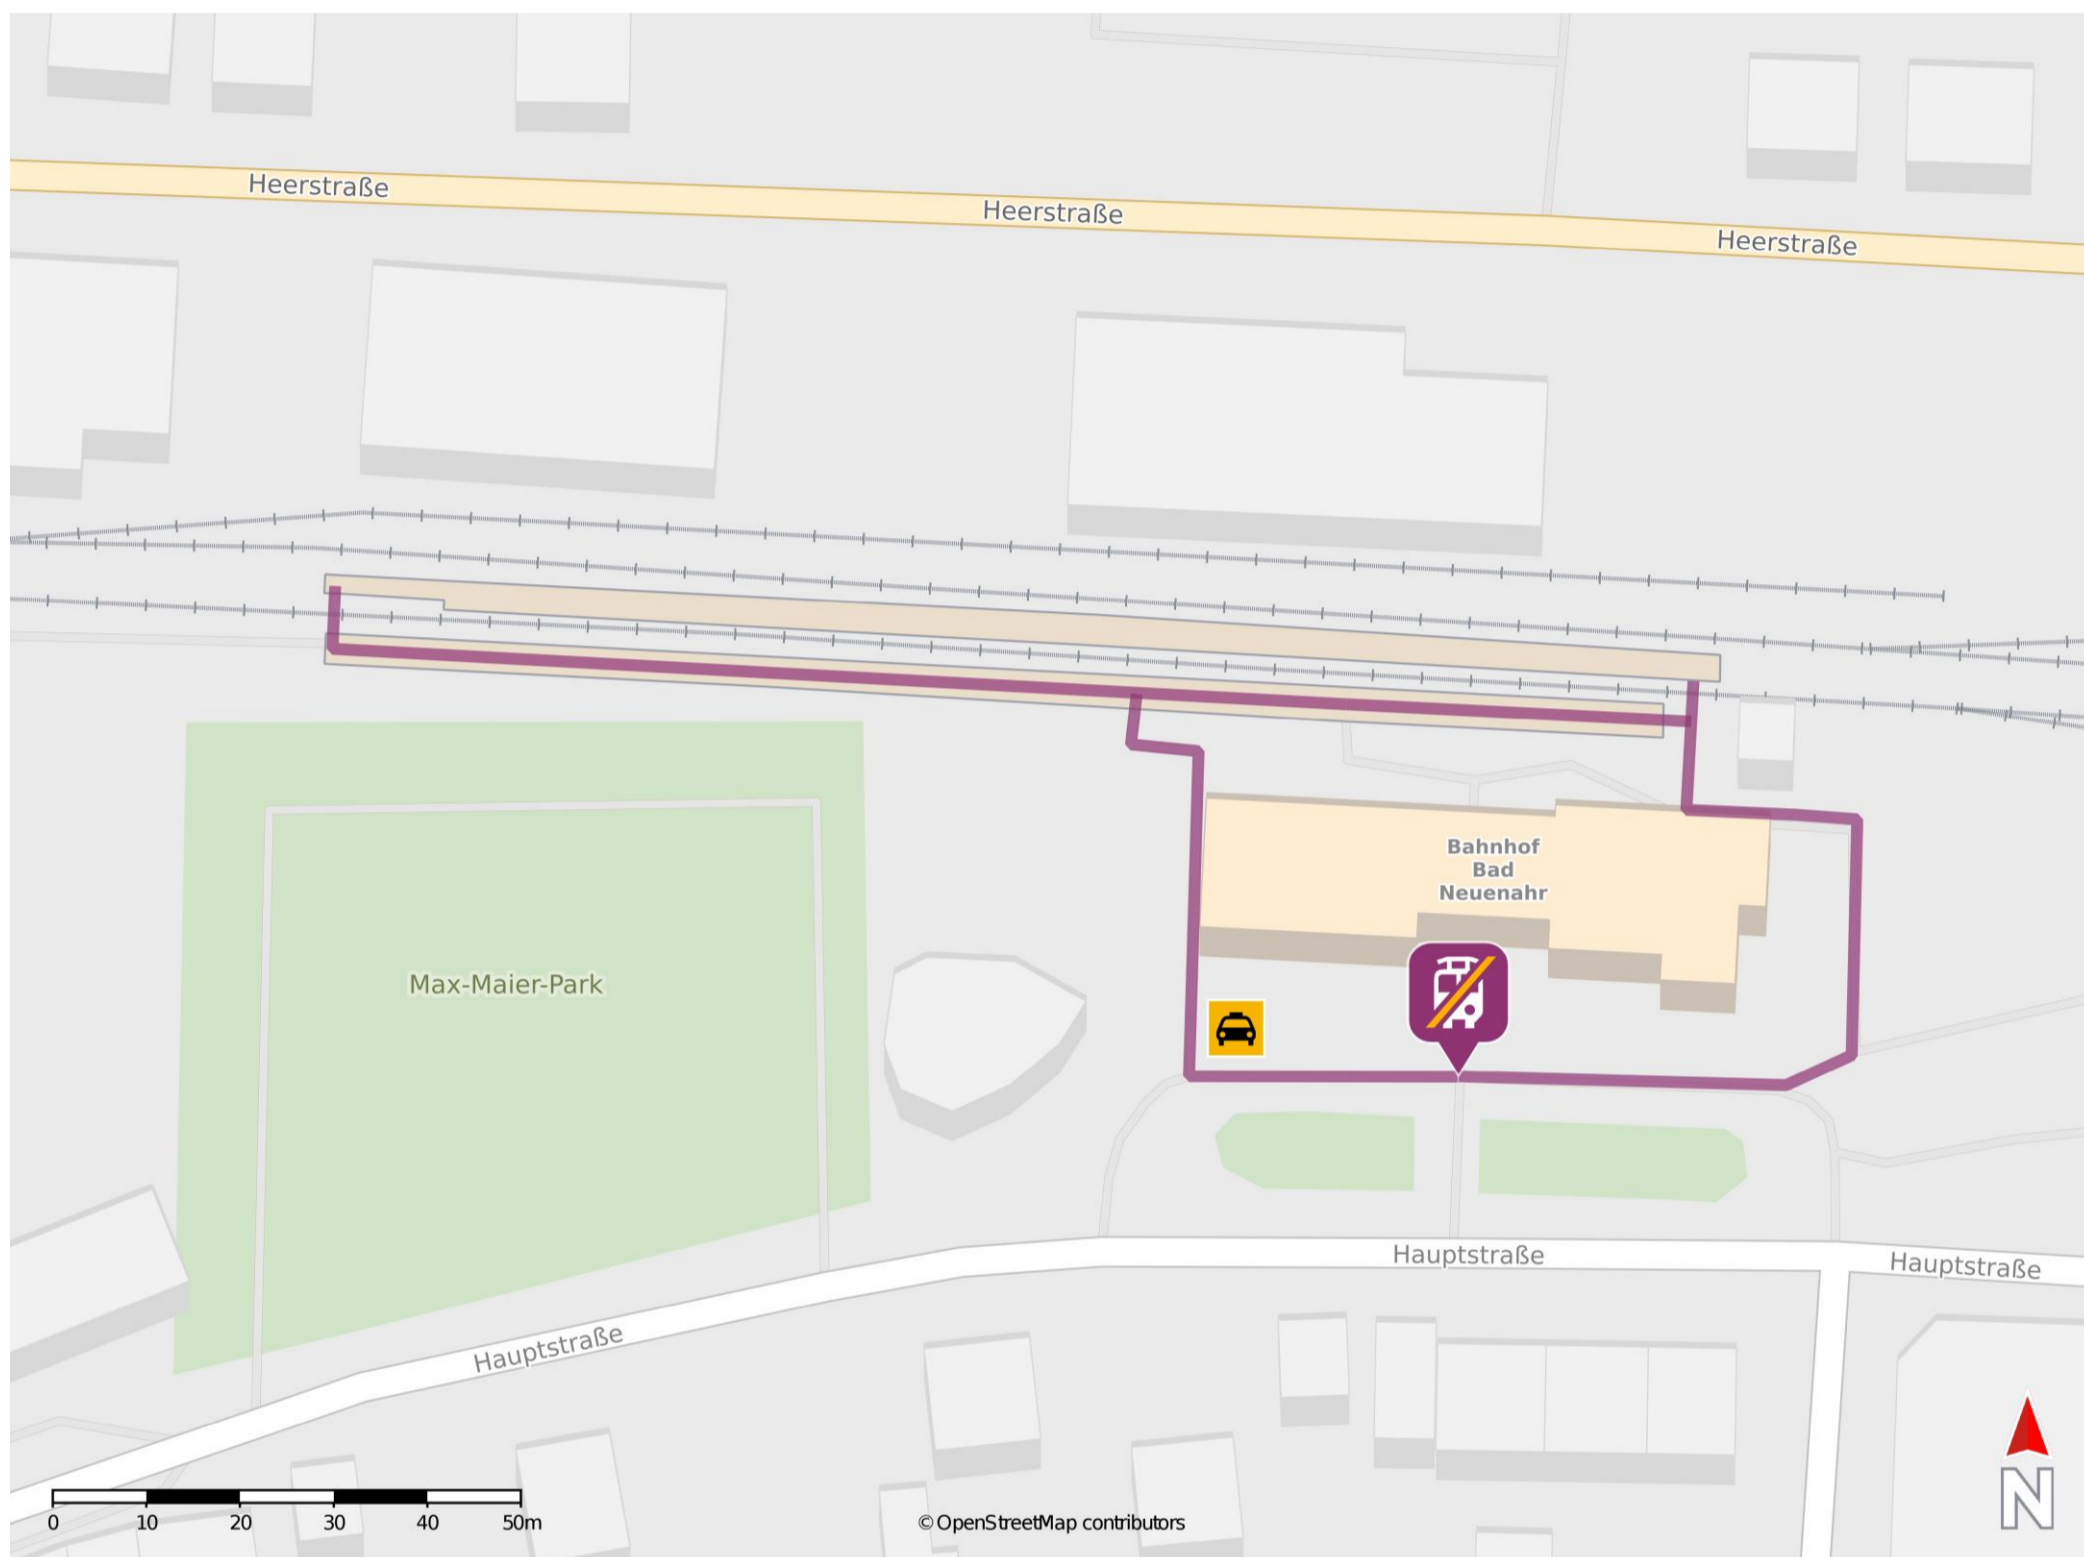

Bad Neuenahr

Wegbeschreibung Schienenersatzverkehr *

Verlassen Sie den Bahnsteig, ggf. über den Bahnübergang, und begeben Sie sich vor das Bahnhofsgebäude. Die Ersatzhaltestelle befindet sich direkt vor dem Bahnhofsgebäude.

* Fahrradmitnahme im Schienenersatzverkehr nur begrenzt möglich.
Im QR Code sind die Koordinaten der Ersatzhaltestelle hinterlegt.

— barrierefrei
- - nicht barrierefrei

Ahrweiler

Wegbeschreibung Schienenersatzverkehr *

Verlassen Sie den Bahnsteig und begeben Sie sich an die Bahnhofstraße. Orientieren Sie sich rechts und biegen Sie an der Kreuzung Wilhelmstraße rechts ab. Folgen Sie dem Straßenverlauf der Wilhelmstraße wenige Meter bis zur Ersatzhaltestelle an der Haltestelle Bahnhof.

Ersatzhaltestelle Richtung Remagen

Wegbeschreibung Schienenersatzverkehr *

Verlassen Sie den Bahnsteig und begeben Sie sich an die Adenbachhutstraße. Um zur Ersatzhaltestelle in Richtung Ahrbrück zu gelangen, biegen Sie an der Kreuzung rechts in Alveradisstraße ab und folgen Sie dem Straßenverlauf bis zur Ersatzhaltestelle an der Bushaltestelle Ahrweiler Markt. Um zur Ersatzhaltestelle in Richtung Remagen zu gelangen, folgen Sie der Adenbachhutstraße zunächst bis zum Marktplatz. Begeben Sie sich am Marktplatz an die Ahrhutstraße und folgen Sie dieser bis zur Kreuzung Ramersbacher Straße und Friedrichstraße. Biegen Sie rechts in die Ramersbacher Straße ab und folgen Sie dieser bis zur Ersatzhaltestelle an der Bushaltestelle Ahrtor.