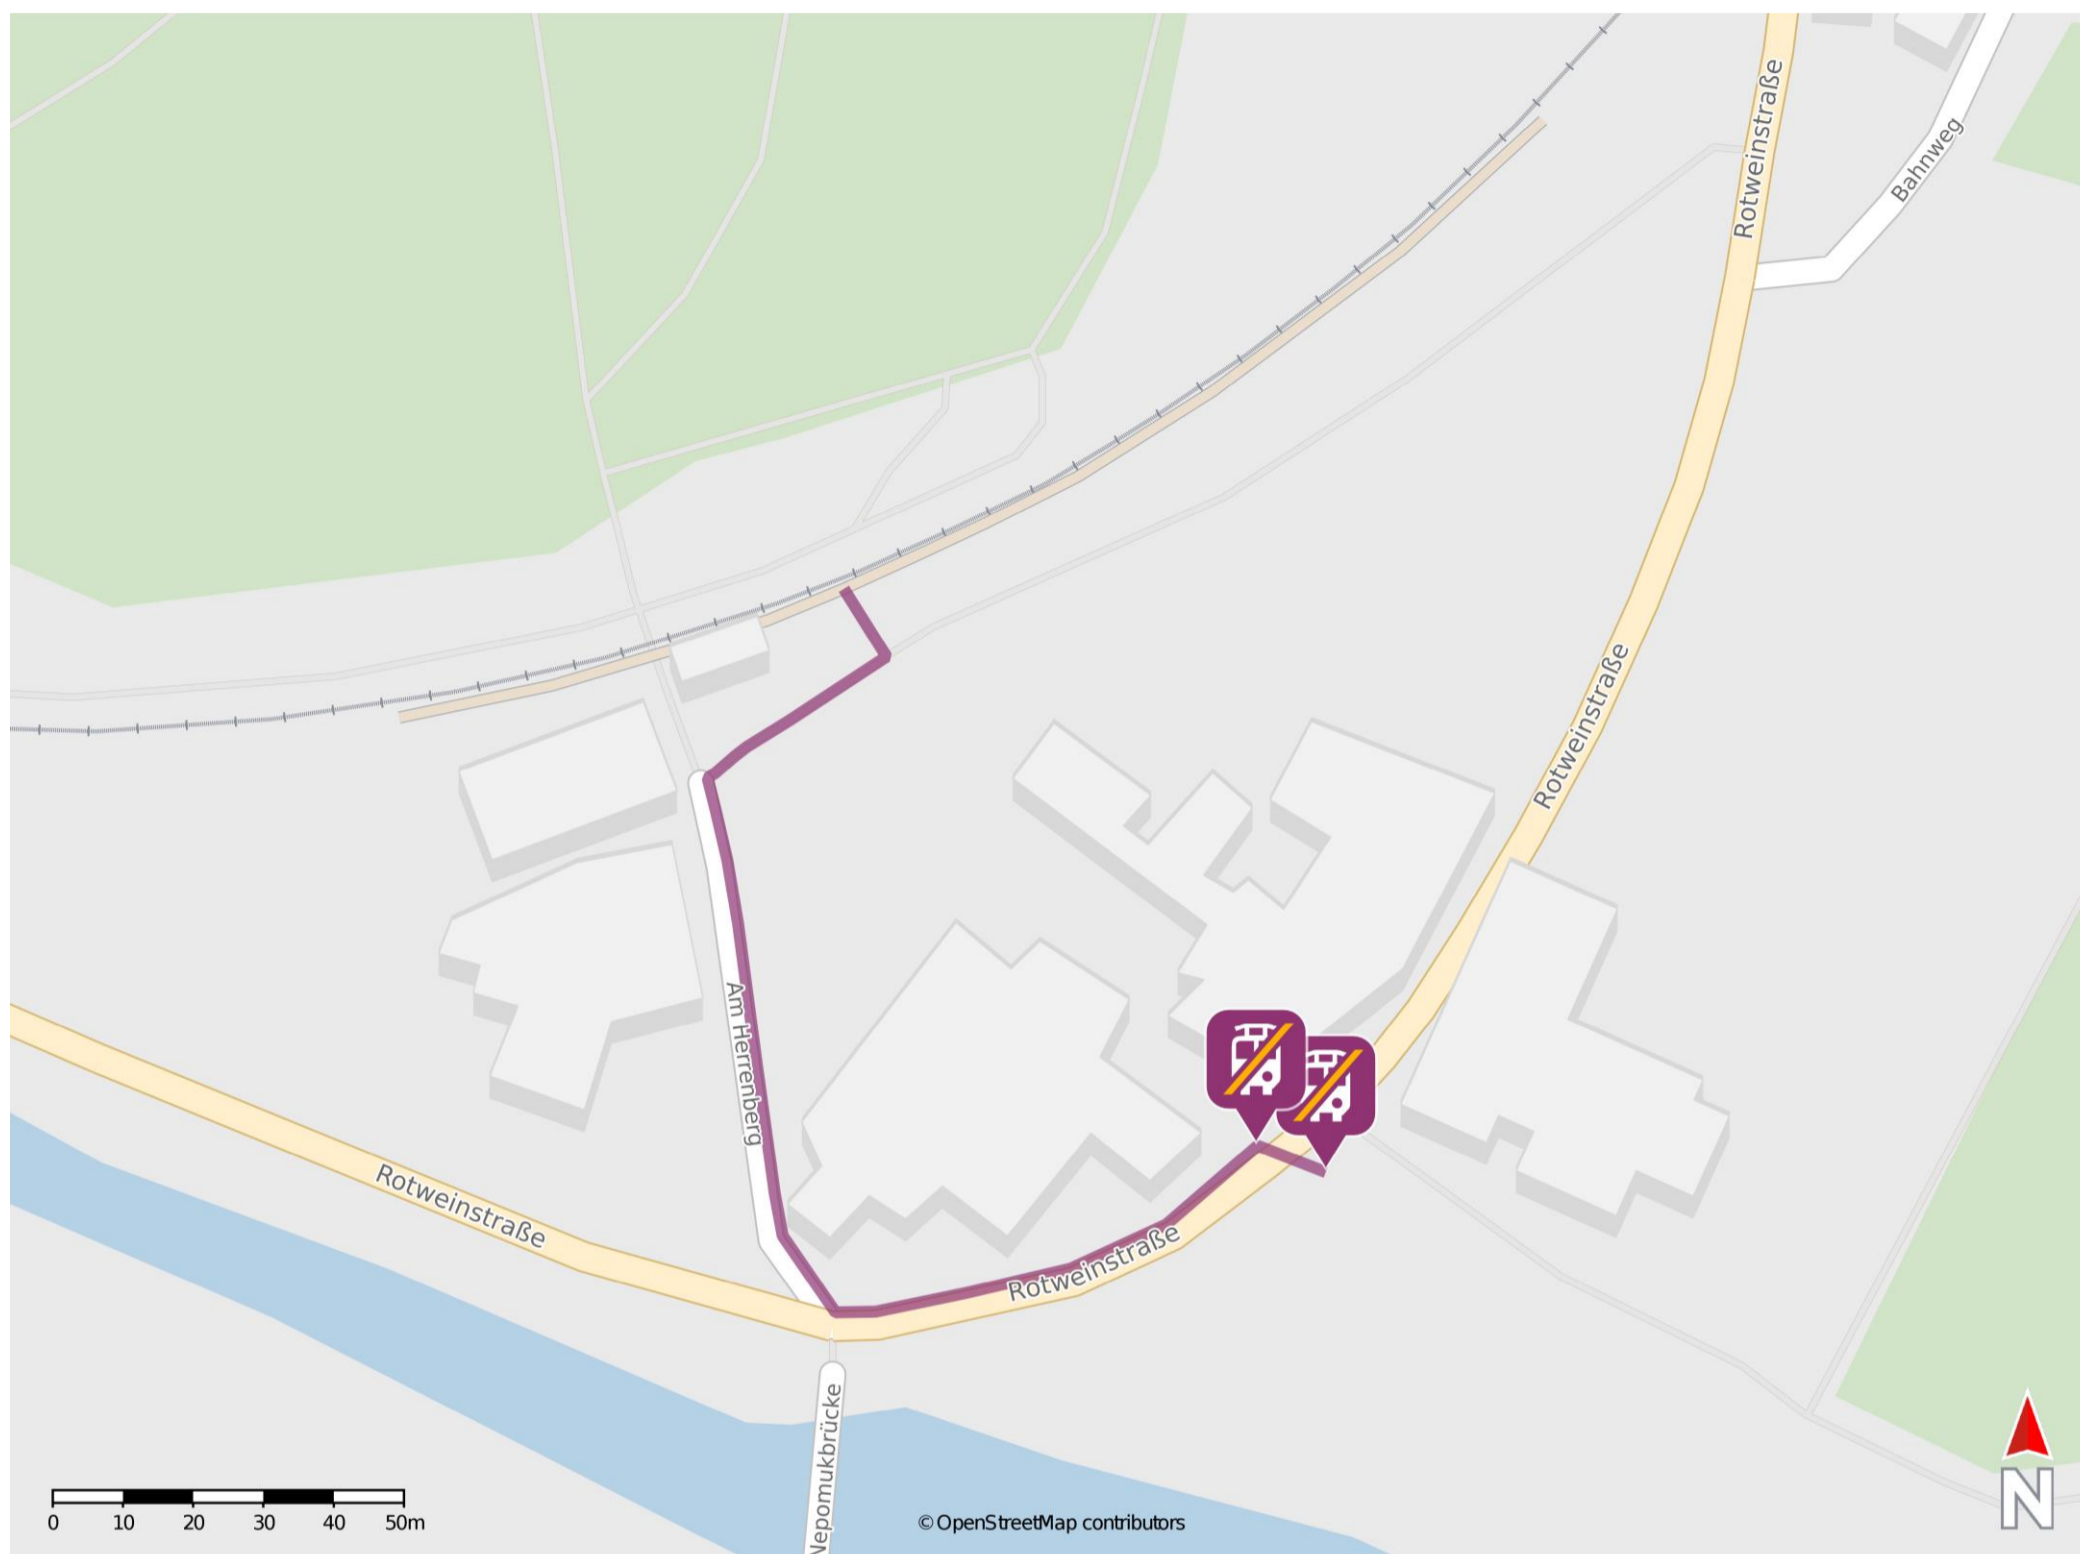

Rech

Wegbeschreibung Schienenersatzverkehr *

Verlassen Sie den Bahnsteig und begeben Sie sich an die Straße Am Herrenberg. Biegen Sie nach links in diese ein und folgen Sie der Straße bis zur Kreuzung Rotweinstraße. Halten Sie sich an der Kreuzung links und folgen Sie der Rotweinstraße bis zu den Ersatzhaltestellen an den Haltestellen Rech Brücke.

Ersatzhaltestelle Richtung
Ahrbrück

Ersatzhaltestelle Richtung
Remagen

* Fahrradmitnahme im Schienenersatzverkehr nur begrenzt möglich.
Im QR Code sind die Koordinaten der Ersatzhaltestelle hinterlegt.

— barrierefrei
— nicht barrierefrei