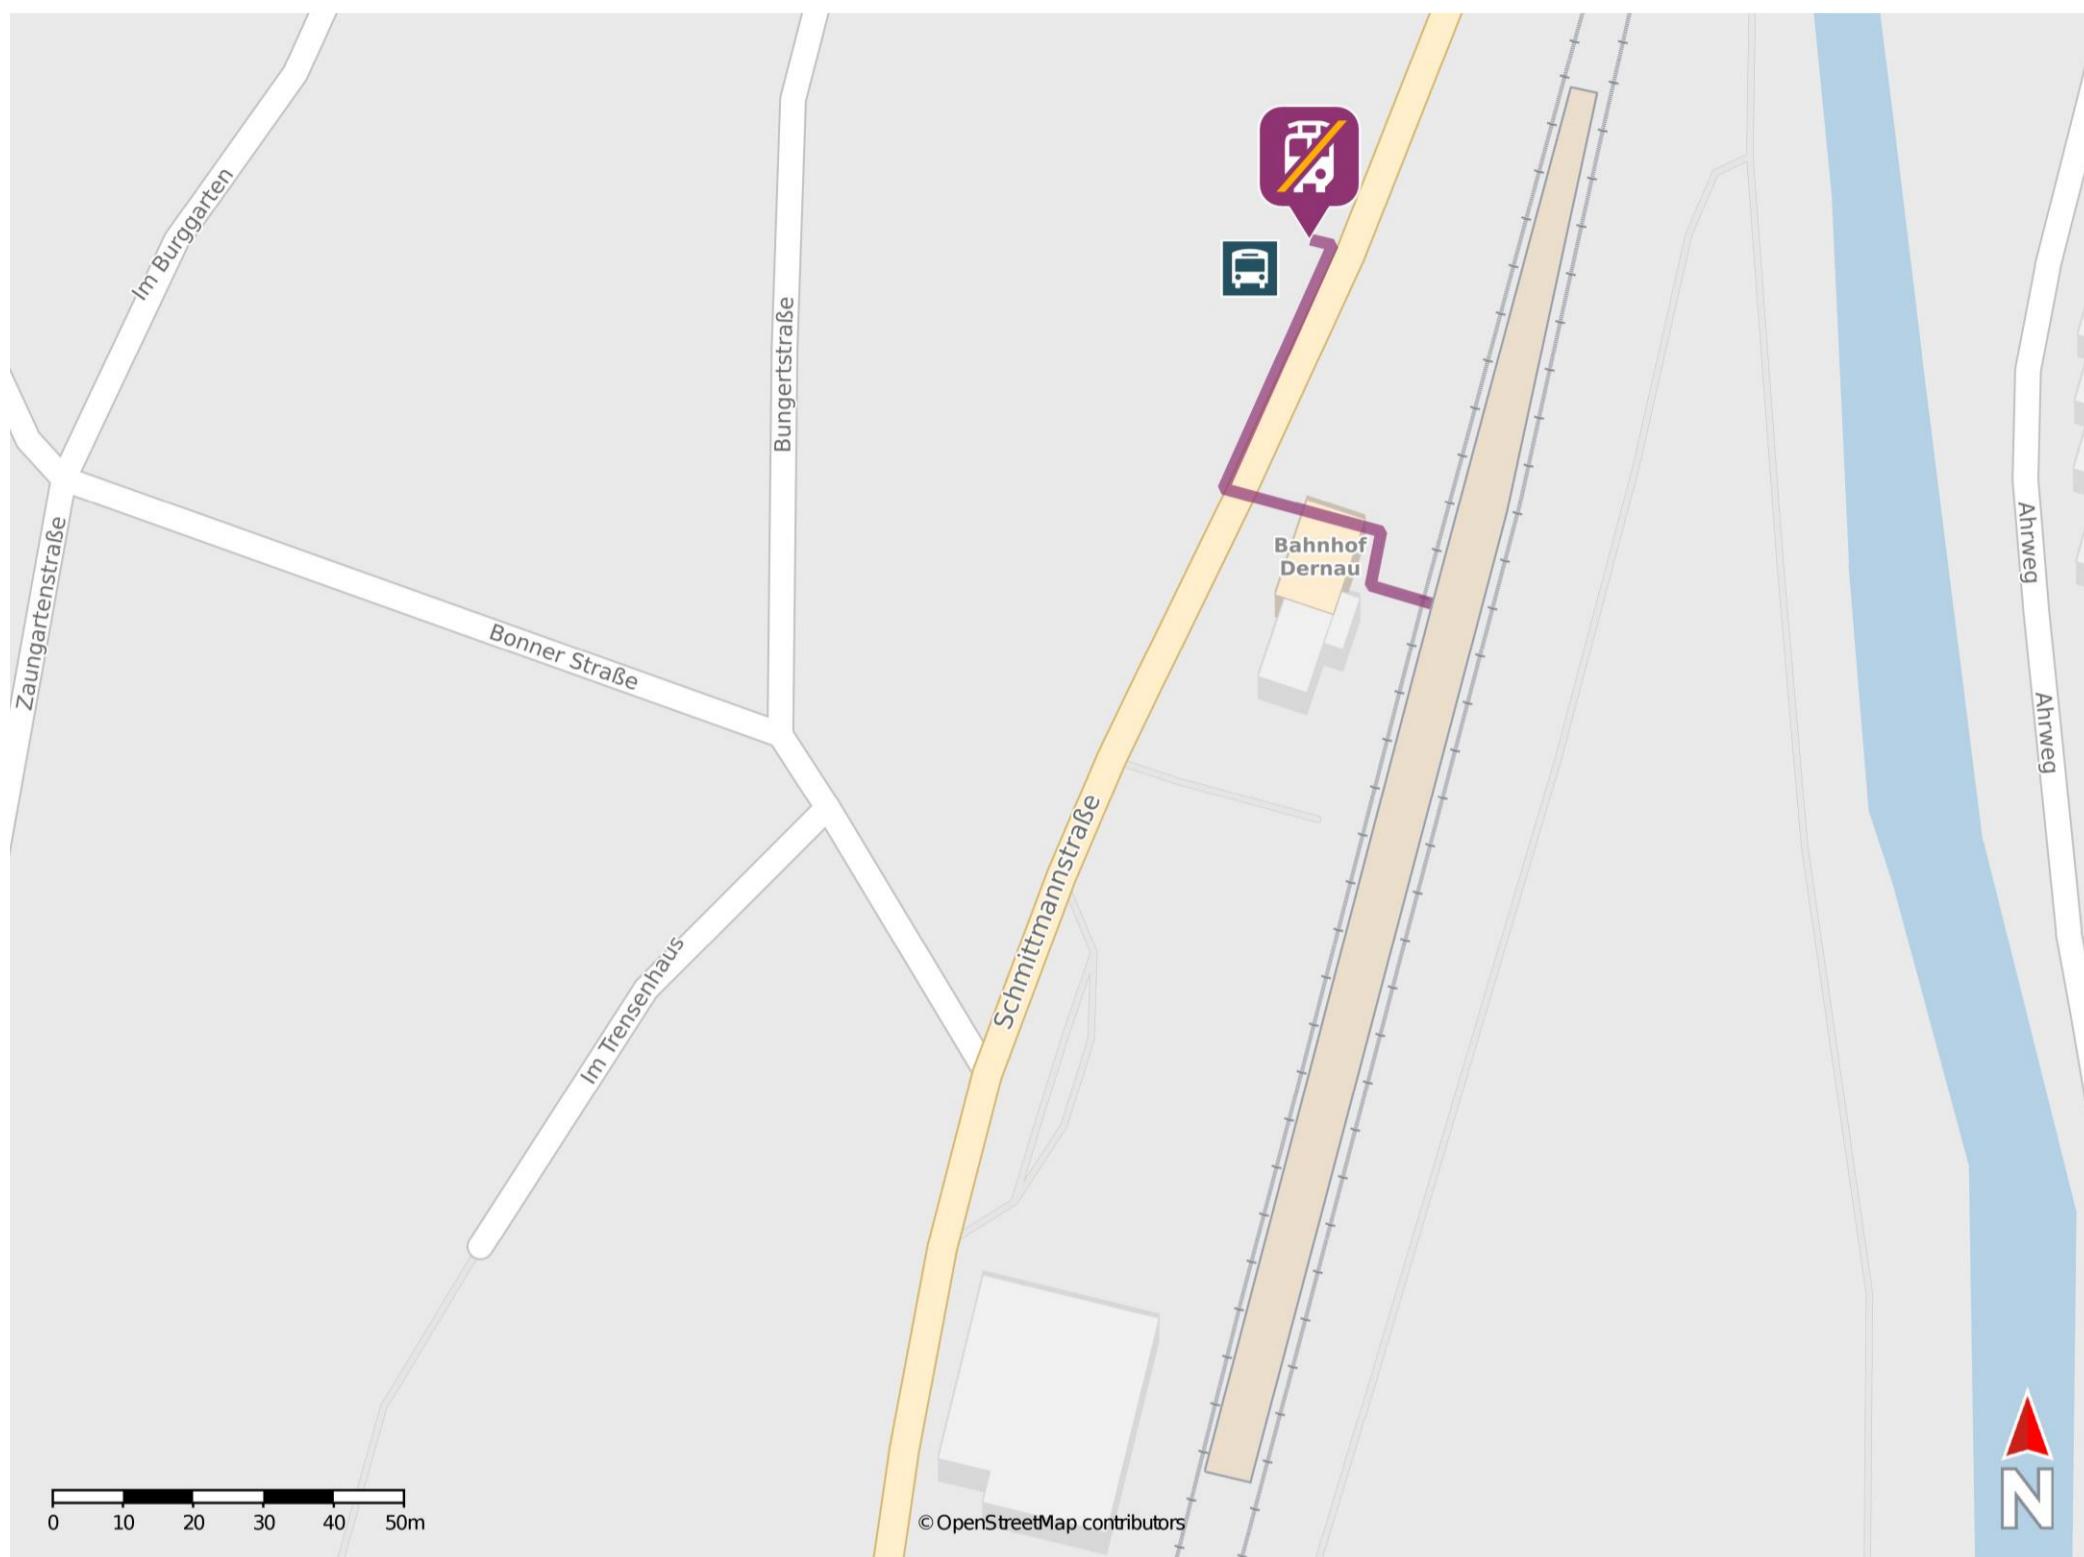

Dernau

Wegbeschreibung Schienenersatzverkehr *

Verlassen Sie den Bahnsteig über den Bahnübergang und begeben Sie sich an die Schmittmannstraße. Orientieren Sie sich nach rechts und folgen Sie dem Straßenverlauf bis zur Ersatzhaltestelle an der Haltestelle Bahnhof.

* Fahrradmitnahme im Schienenersatzverkehr nur begrenzt möglich.
Im QR Code sind die Koordinaten der Ersatzhaltestelle hinterlegt.

— barrierefrei
— nicht barrierefrei