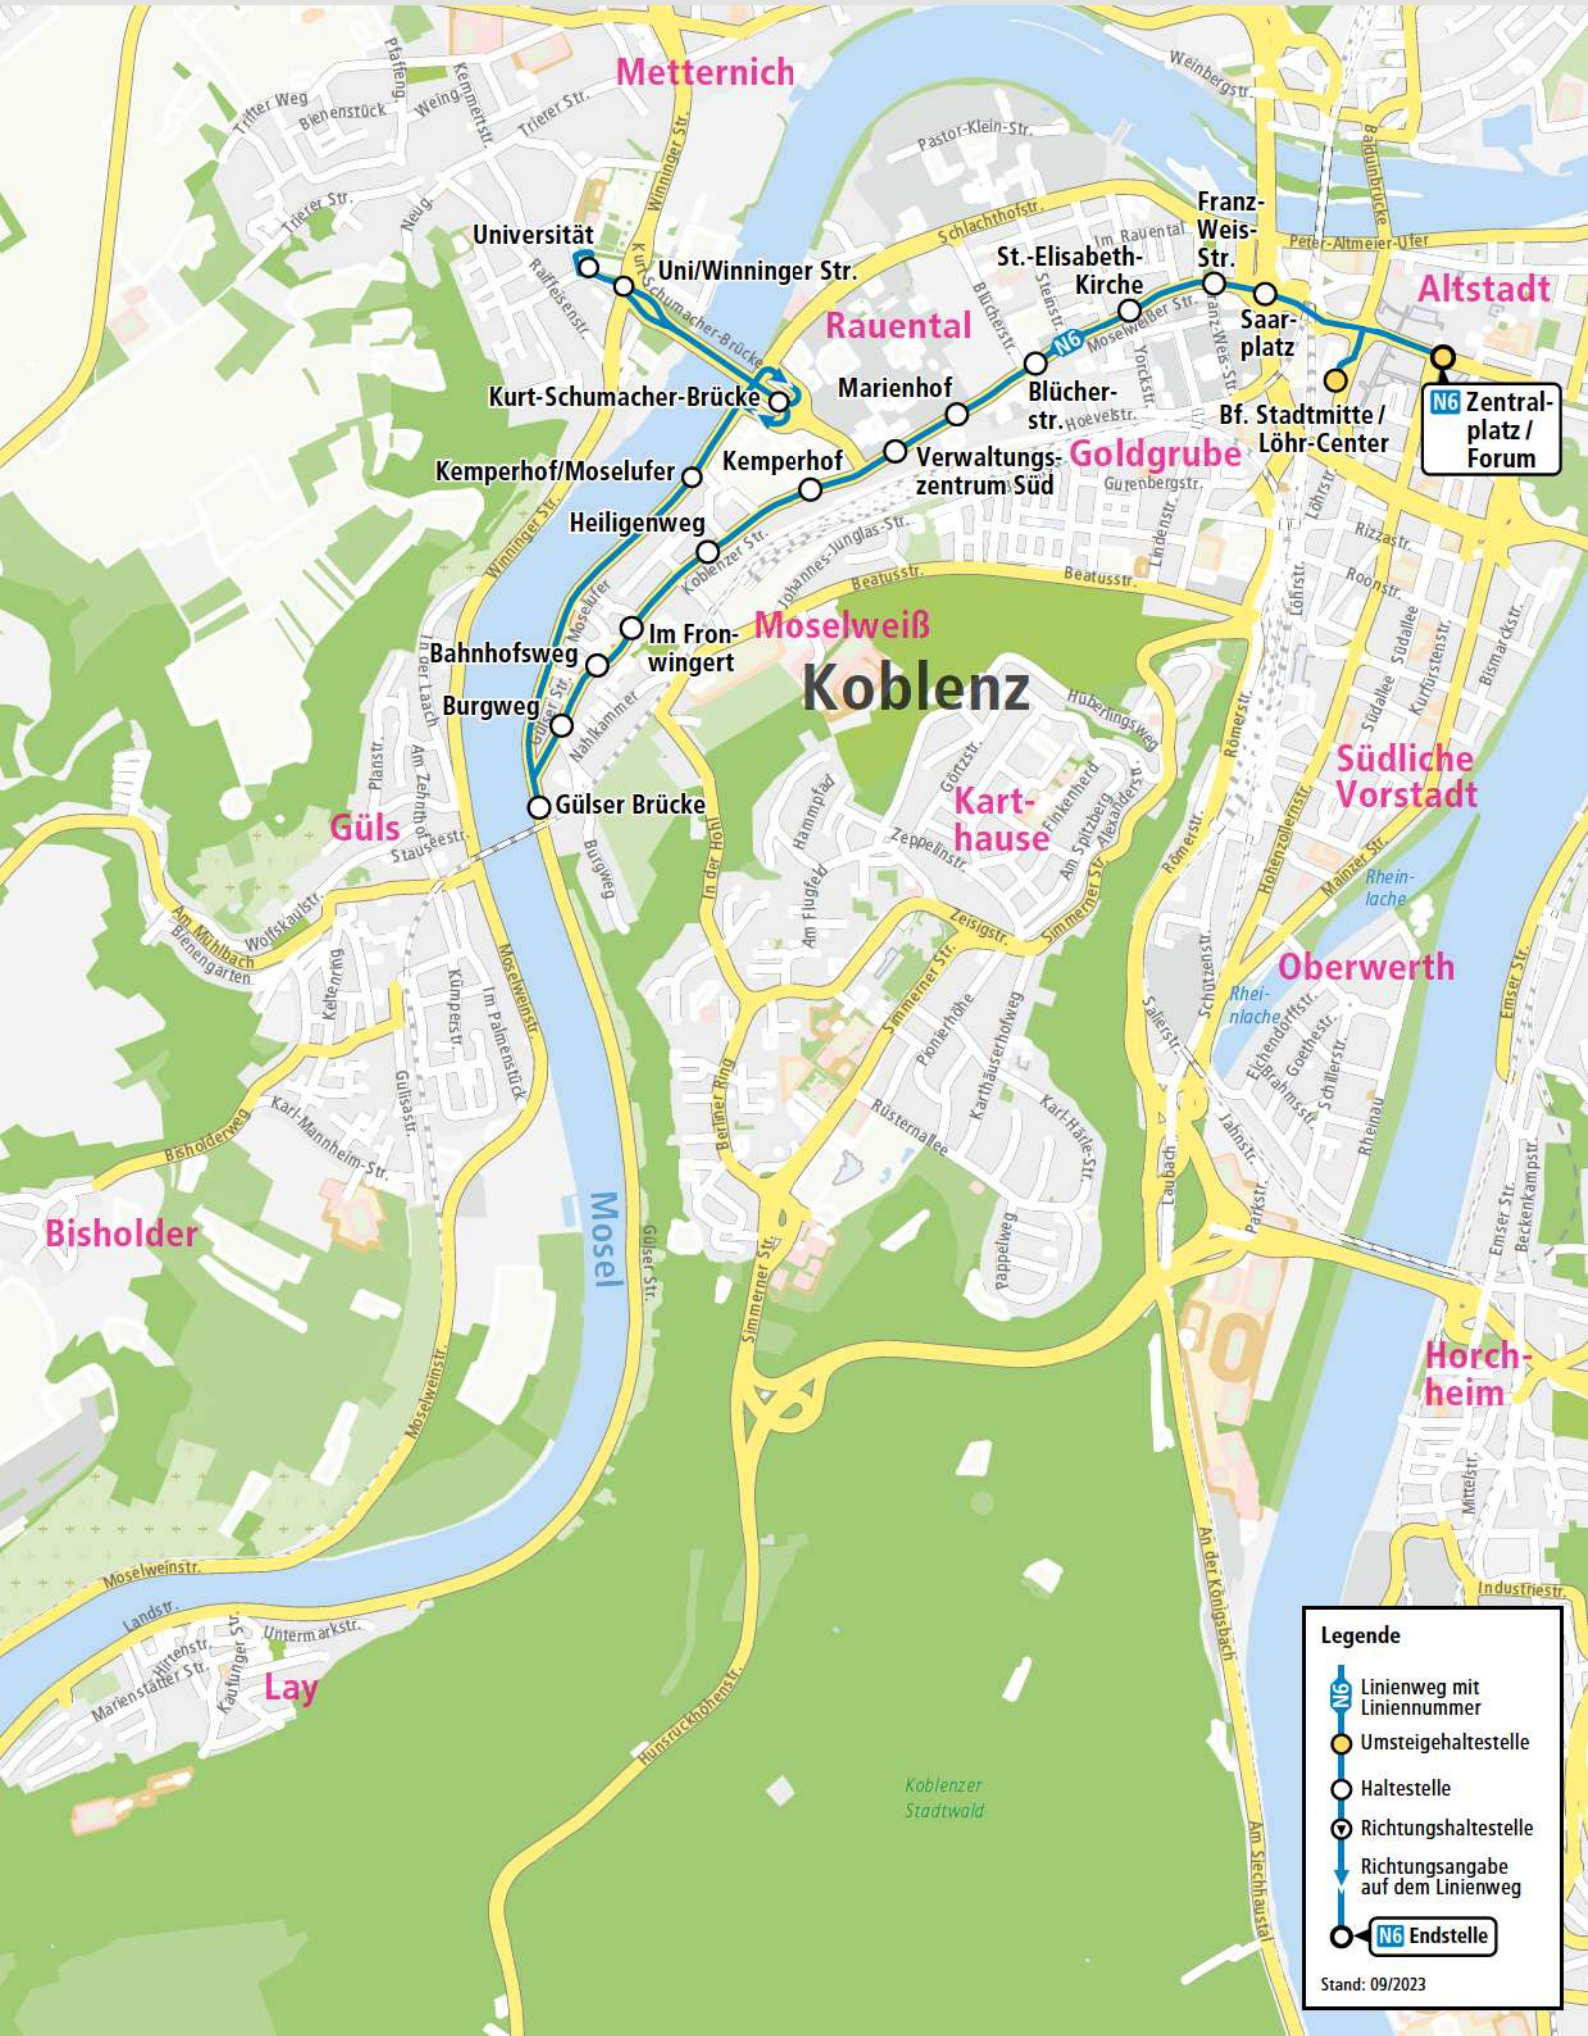

Legende

- Linienweg mit Liniennummer
- Umsteigehaltestelle
- Haltestelle
- Richtungshaltestelle
- Richtungsangabe auf dem Linienweg
- N6 Endstelle

Stand: 09/2023

Sonderfahrplan

N6

KO-Zentrum - Rauental - Moselweiß - Universität

Sonderfahrplan

Zentralplatz/Forum K & ab	12.32	13.32	14.32	15.32	16.32	17.32	18.32	19.32	20.32	21.32	22.32	23.32
Bf. Mitte/Löhr-Center A	12.36	13.36	14.36	15.36	16.36	17.36	18.36	19.36	20.36	21.36	22.36	23.36
Saarplatz	12.38	13.38	14.38	15.38	16.38	17.38	18.38	19.38	20.38	21.38	22.38	23.38
Franz-Weis-Str.	12.39	13.39	14.39	15.39	16.39	17.39	18.39	19.39	20.39	21.39	22.39	23.39
St.-Elisabeth-Kirche &	12.40	13.40	14.40	15.40	16.40	17.40	18.40	19.40	20.40	21.40	22.40	23.40
Blücherstr. &	12.41	13.41	14.41	15.41	16.41	17.41	18.41	19.41	20.41	21.41	22.41	23.41
Marienhof &	12.43	13.43	14.43	15.43	16.43	17.43	18.43	19.43	20.43	21.43	22.43	23.43
Verwaltungszentrum Süd &	12.44	13.44	14.44	15.44	16.44	17.44	18.44	19.44	20.44	21.44	22.44	23.44
Kemperhof &	12.45	13.45	14.45	15.45	16.45	17.45	18.45	19.45	20.45	21.45	22.45	23.45
Heiligenweg	12.46	13.46	14.46	15.46	16.46	17.46	18.46	19.46	20.46	21.46	22.46	23.46
Im Fronwingert	12.47	13.47	14.47	15.47	16.47	17.47	18.47	19.47	20.47	21.47	22.47	23.47
Bahnhofsweg	12.48	13.48	14.48	15.48	16.48	17.48	18.48	19.48	20.48	21.48	22.48	23.48
Burgweg	12.48	13.48	14.48	15.48	16.48	17.48	18.48	19.48	20.48	21.48	22.48	23.48
Gülser Brücke C &	12.50	13.50	14.50	15.50	16.50	17.50	18.50	19.50	20.50	21.50	22.50	23.50
Gülser Brücke A &	12.51	13.51	14.51	15.51	16.51	17.51	18.51	19.51	20.51	21.51	22.51	23.51
Kemperhof/Moselufer &	12.53	13.53	14.53	15.53	16.53	17.53	18.53	19.53	20.53	21.53	22.53	23.53
K.-Schumacher-Brücke B	12.54	13.54	14.54	15.54	16.54	17.54	18.54	19.54	20.54	21.54	22.54	23.54
Uni/Winninger Str. C	12.56	13.56	14.56	15.56	16.56	17.56	18.56	19.56	20.56	21.56	22.56	23.56
Universität A an	12.57	13.57	14.57	15.57	16.57	17.57	18.57	19.57	20.57	21.57	22.57	23.57
Universität A ab	13.04	14.04	15.04	16.04	17.04	18.04	19.04	20.04	21.04	22.04	23.04	0.04
Uni/Winninger Str. B	13.05	14.05	15.05	16.05	17.05	18.05	19.05	20.05	21.05	22.05	23.05	0.05
Kemperhof/Moselufer &	13.07	14.07	15.07	16.07	17.07	18.07	19.07	20.07	21.07	22.07	23.07	0.07
Gülser Brücke C &	13.09	14.09	15.09	16.09	17.09	18.09	19.09	20.09	21.09	22.09	23.09	0.09
Gülser Brücke A &	13.10	14.10	15.10	16.10	17.10	18.10	19.10	20.10	21.10	22.10	23.10	0.10
Burgweg	13.11	14.11	15.11	16.11	17.11	18.11	19.11	20.11	21.11	22.11	23.11	0.11
Bahnhofsweg	13.12	14.12	15.12	16.12	17.12	18.12	19.12	20.12	21.12	22.12	23.12	0.12
Im Fronwingert	13.13	14.13	15.13	16.13	17.13	18.13	19.13	20.13	21.13	22.13	23.13	0.13
Heiligenweg	13.15	14.15	15.15	16.15	17.15	18.15	19.15	20.15	21.15	22.15	23.15	0.15
Kemperhof &	13.16	14.16	15.16	16.16	17.16	18.16	19.16	20.16	21.16	22.16	23.16	0.16
Verwaltungszentrum Süd &	13.17	14.17	15.17	16.17	17.17	18.17	19.17	20.17	21.17	22.17	23.17	0.17
Marienhof &	13.18	14.18	15.18	16.18	17.18	18.18	19.18	20.18	21.18	22.18	23.18	0.18
Blücherstr. &	13.19	14.19	15.19	16.19	17.19	18.19	19.19	20.19	21.19	22.19	23.19	0.19
St.-Elisabeth-Kirche &	13.20	14.20	15.20	16.20	17.20	18.20	19.20	20.20	21.20	22.20	23.20	0.20
Franz-Weis-Str.	13.21	14.21	15.21	16.21	17.21	18.21	19.21	20.21	21.21	22.21	23.21	0.21
Saarplatz	13.22	14.22	15.22	16.22	17.22	18.22	19.22	20.22	21.22	22.22	23.22	0.22
Bf. Mitte/Löhr-Center F	13.24	14.24	15.24	16.24	17.24	18.24	19.24	20.24	21.24	22.24	23.24	0.24
Zentralplatz/Forum G &	13.28	14.28	15.28	16.28	17.28	18.28	19.28	20.28	21.28	22.28	23.28	0.28

Koblenzer
Verkehrsbetriebe

56068 Koblenz

0261 91163-333

www.koveb.de