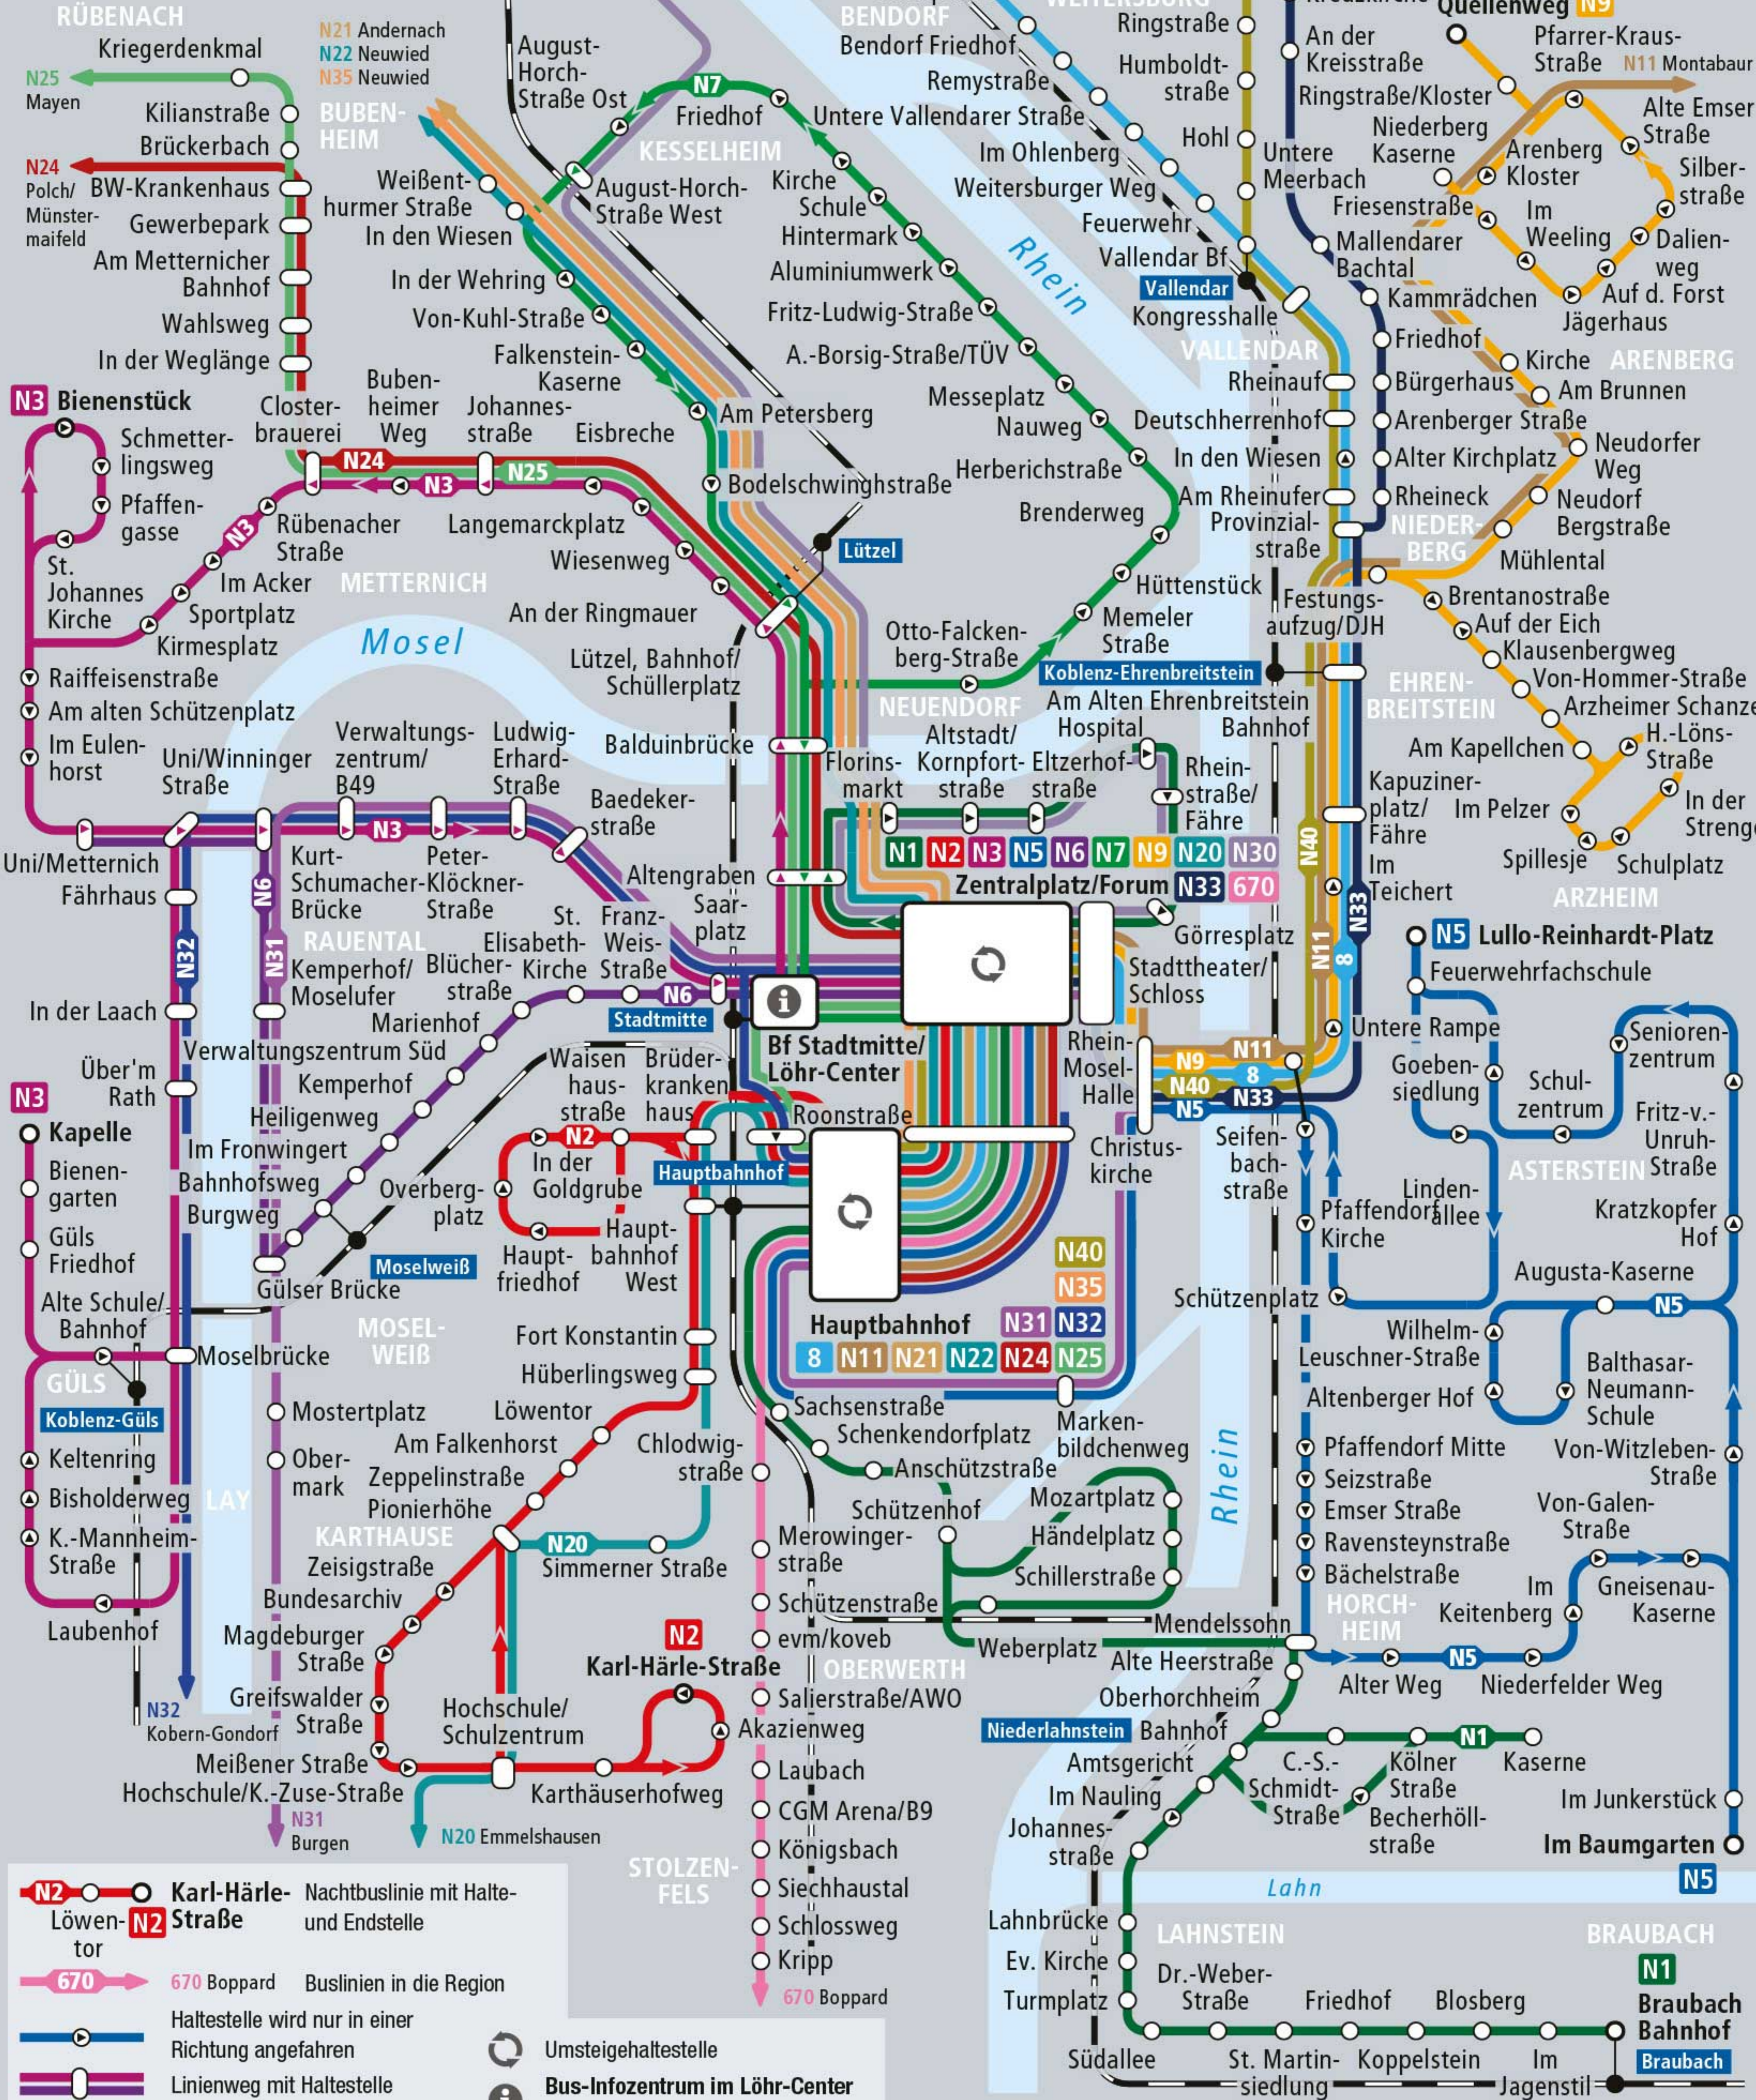

Weitere Linie, die zu Nacht- und Nebenzeiten eingesetzt wird:

- 8** KO-Zentrum – Ehrenbreitstein – Urbar - Vallendar – Bendorf – Sayn

Einsatz nach vorheriger Bekanntgabe.

LINIENNETZPLAN

Koblenz Nachtnetz

- N2** **Karl-Härle-Straße** Nachtbuslinie mit Halte- und Endstelle
- 670** **670 Boppard** Buslinien in die Region
- Haltestelle wird nur in einer Richtung angefahren
- Linienweg mit Haltestelle
- Stadtmitte** Bahnstrecke mit Bahnhof

Legende

- Linienweg mit Liniennummer
- Umsteigehaltestelle
- Haltestelle
- Richtungshaltestelle
- Richtungsangabe auf dem Linienweg
- N2 Endstelle

Stand: 09/2023

Sonderfahrplan

N2

KO-Zentrum - Goldgrube - Karthause