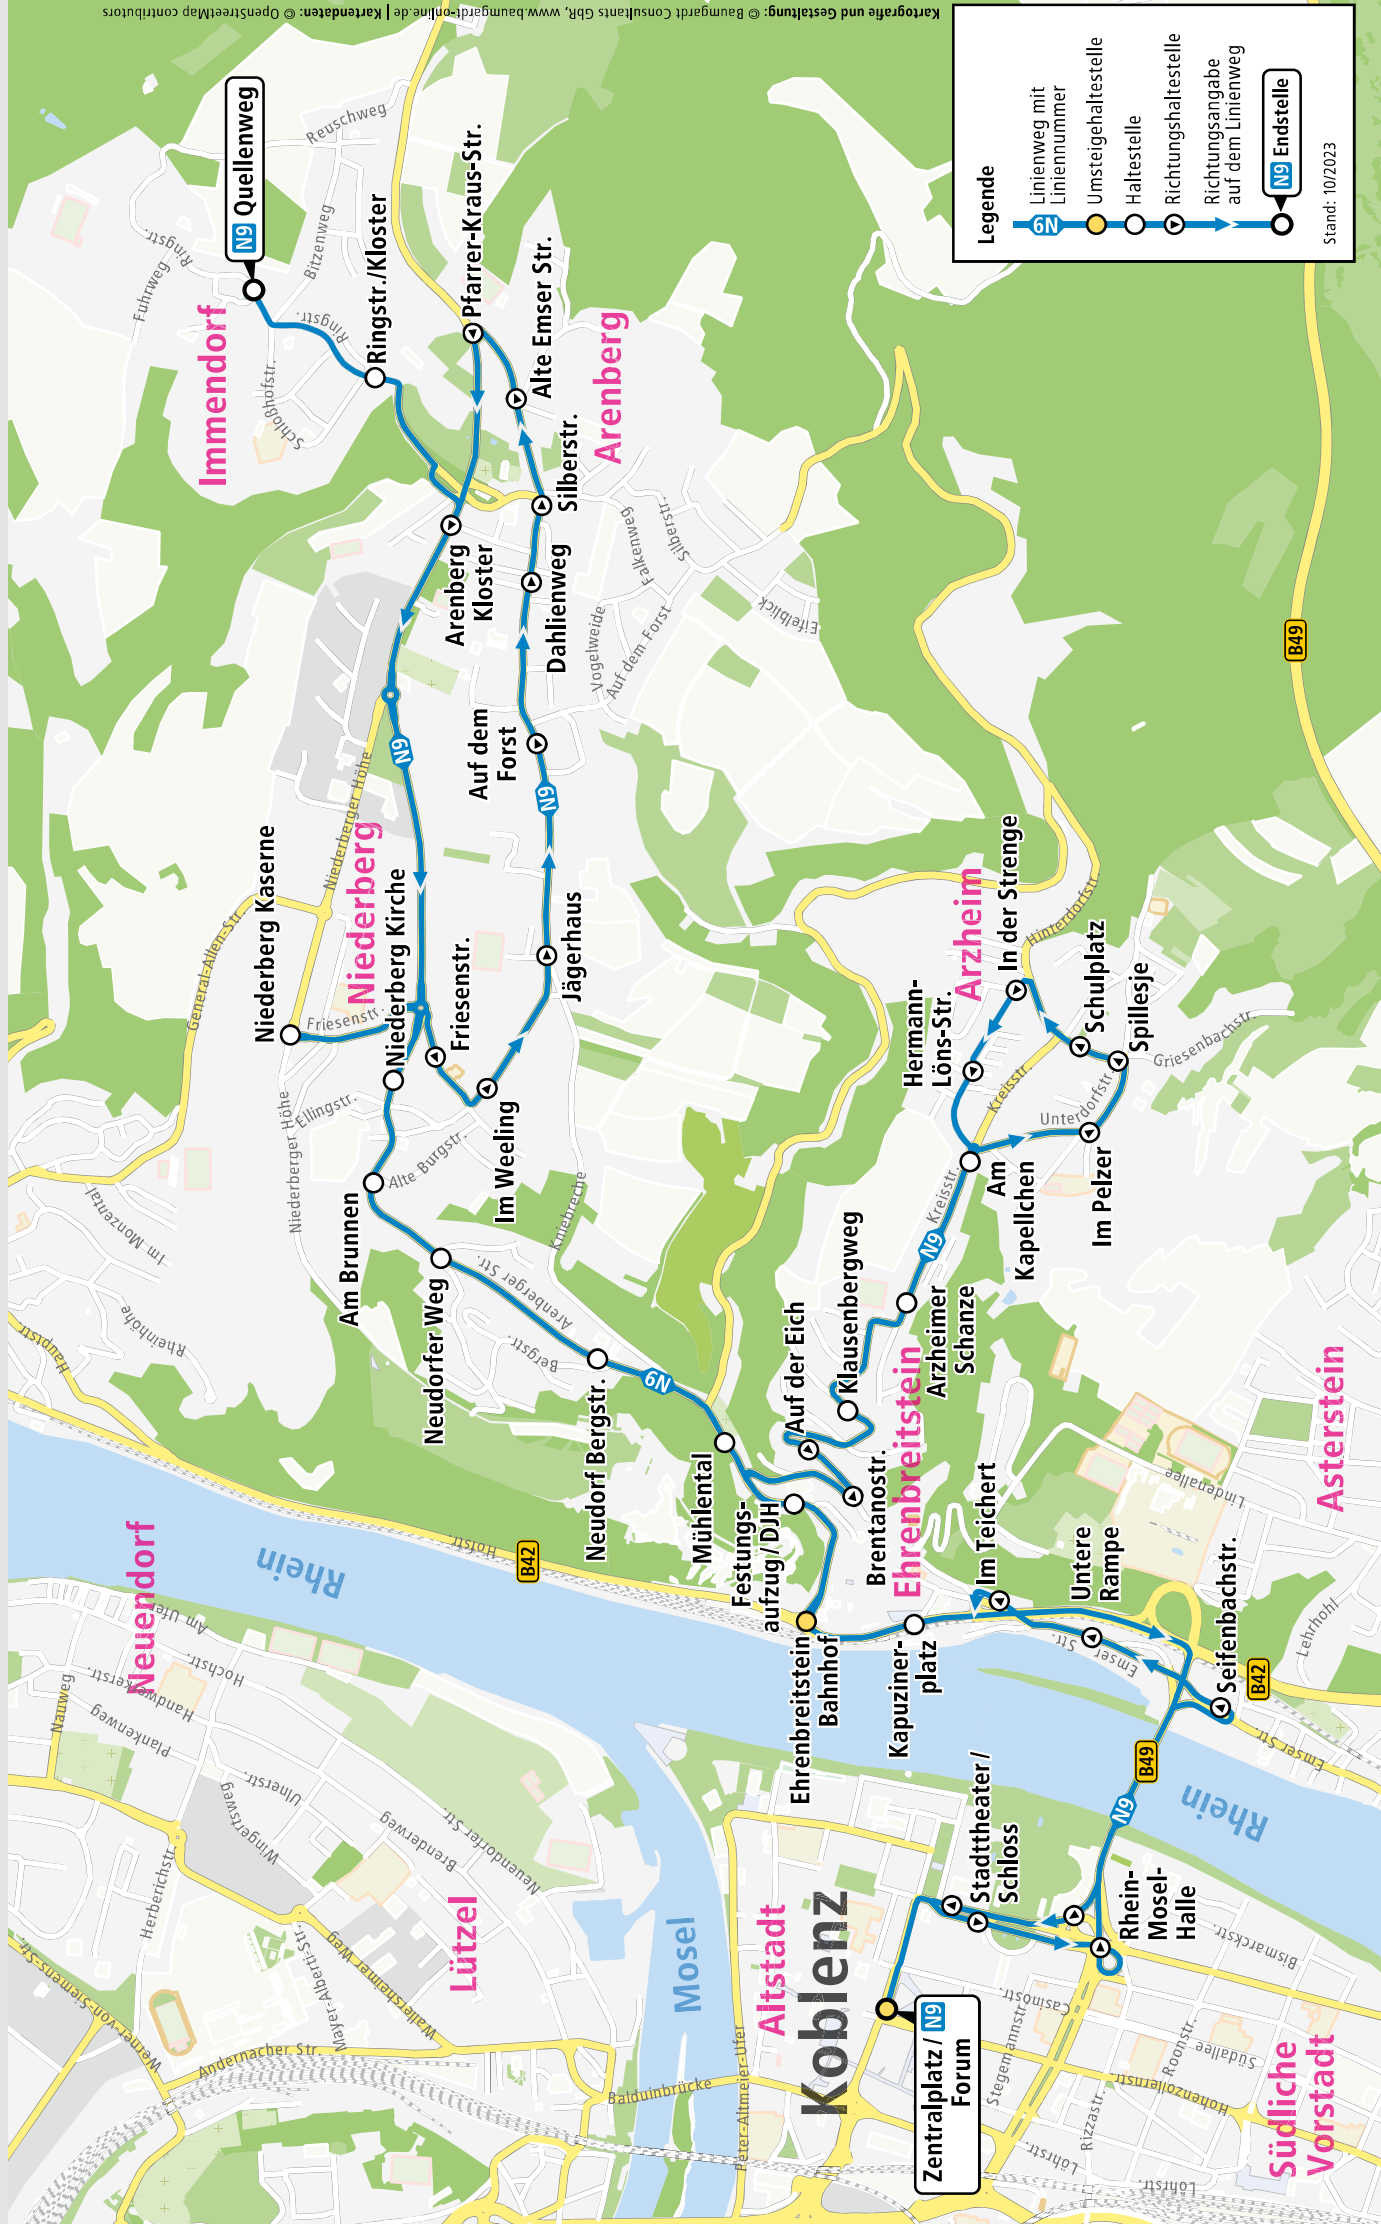

Legende

- Linienweg mit Liniennummer
- Umsteigehaltestelle
- Haltestelle
- Richtungshaltestelle
- Richtungsangabe auf dem Linienweg
- N9 Endstelle

Stand: 10/2023

Sonderfahrplan

N9

KO-Zentrum - Ehrenbreitstein - Arzheim - Arenberg - Immendorf

Sonderfahrplan