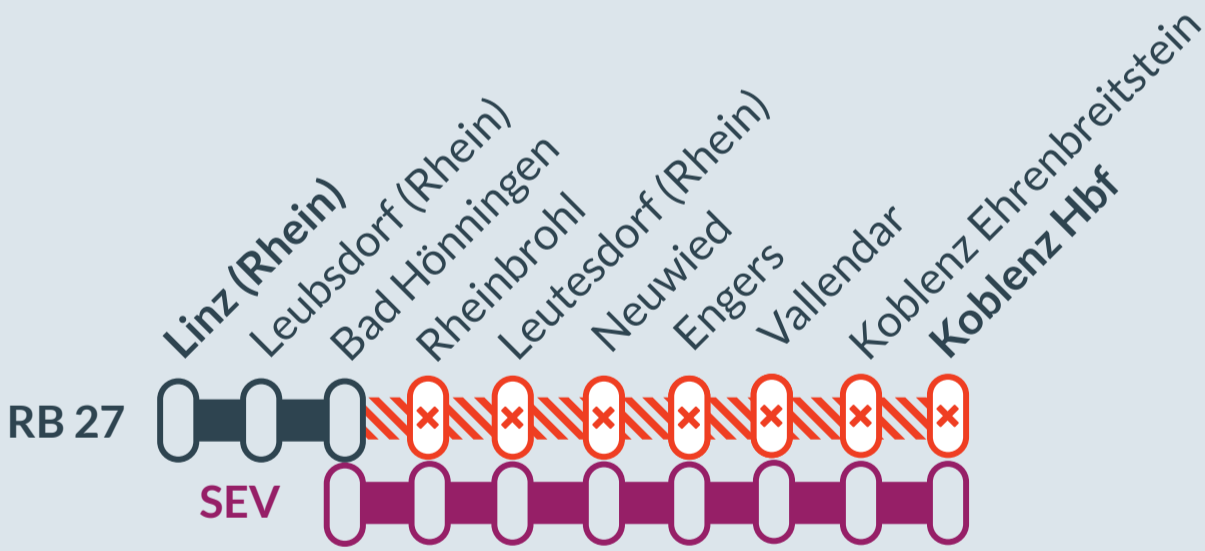

Baustellenbedingte Einschränkung:

RB 27

Koblenz Hbf ↔ Mönchengladbach Hbf

von
Mo, 04.03.2024
22:00 Uhr

bis
Di, 05.03.2024
00:45 Uhr

Lärmschutzarbeiten zwischen:
Bad Hönningen und **Koblenz Hbf**

Teilausfälle und Schienenersatzverkehr zwischen:
Bad Hönningen und **Koblenz Hbf**

- Ausfall auf der Linie
- Ersatzverkehr mit Bussen (SEV)
- betroffene Linie

Finden Sie Ihren Ersatzverkehr und Ihre Reisealternativen:

Ersatz Replacement

0202 515 62 515
(Ortstarif)

www.zuginfo.nrw

SPNV-Nord
Wir bewegen die Region

zuginfo.nrw ist ein Serviceangebot für Kunden im Regionalverkehr in Nordrhein-Westfalen.

RB 27 Mönchengladbach – Köln – Köln/Bonn Flughafen – Troisdorf – Neuwied – Engers – Koblenz

Schienerersatzverkehr Bad Hönningen ◀ ▶ Koblenz Hbf