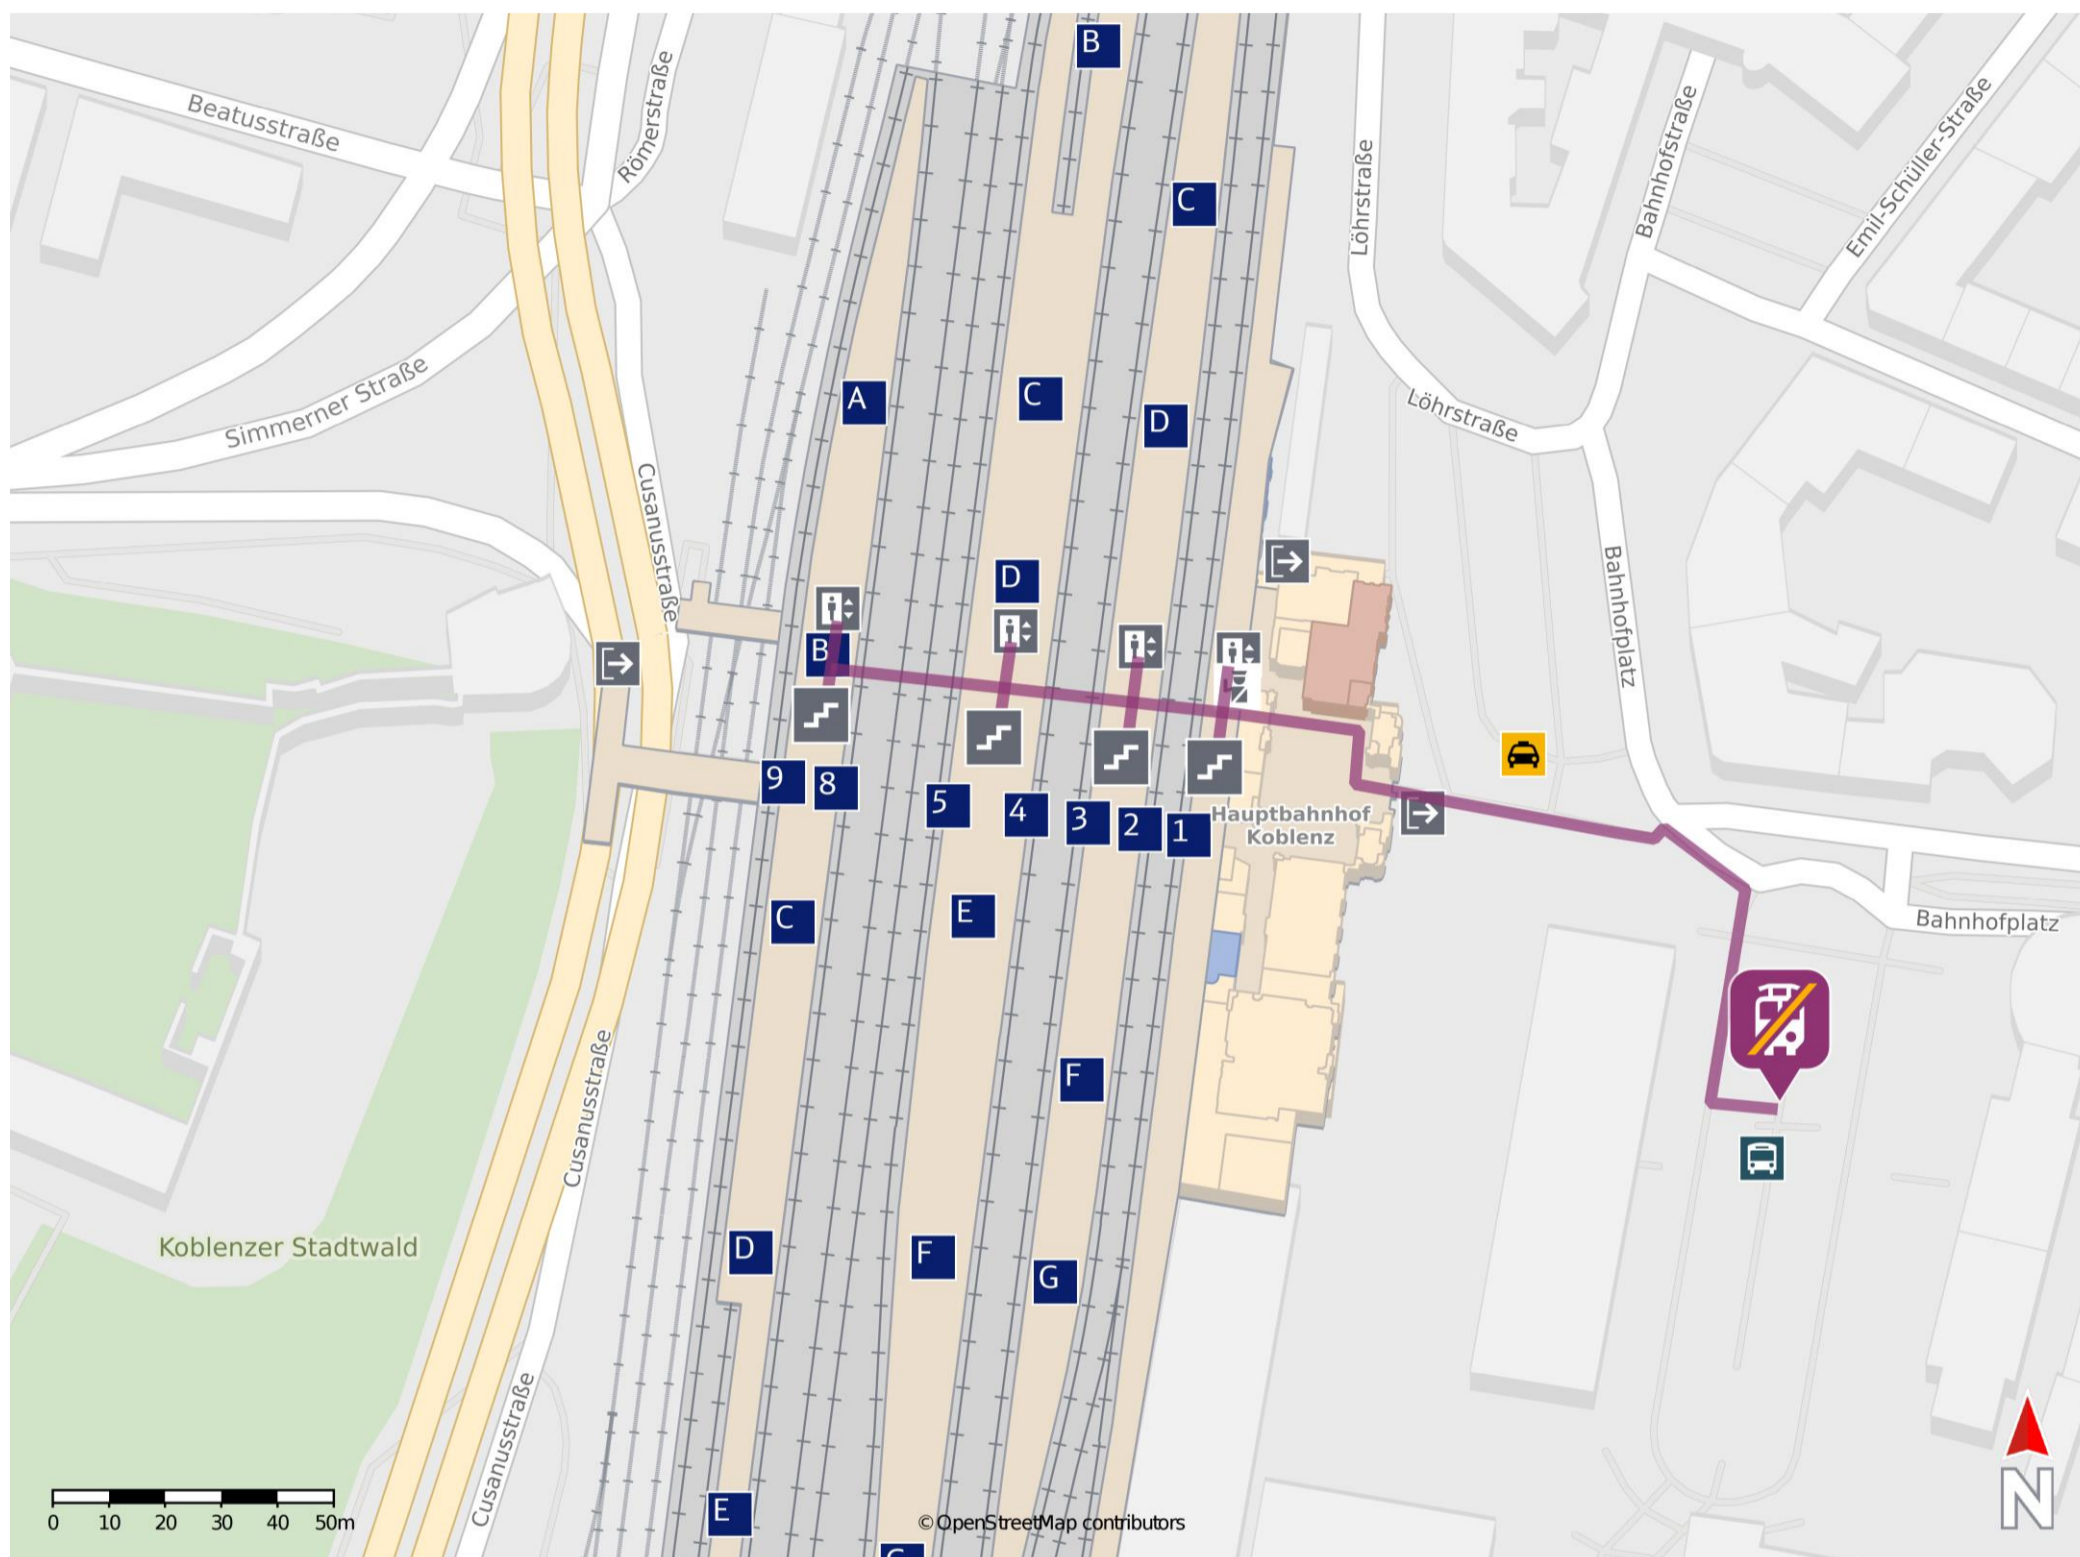

Koblenz Hbf

Wegbeschreibung Schienenersatzverkehr *

Verlassen Sie den Bahnsteig, ggf. durch die Unterführung, und passieren Sie das Bahnhofsgebäude. Begeben Sie sich zum Bahnhofsvorplatz. Orientieren Sie sich rechts. Die Ersatzhaltestelle befindet sich am Busbahnhof an Haltestelle H.

* Fahrradmitnahme im Schienenersatzverkehr nur begrenzt möglich.
Im QR Code sind die Koordinaten der Ersatzhaltestelle hinterlegt.

— barrierefrei
- nicht barrierefrei