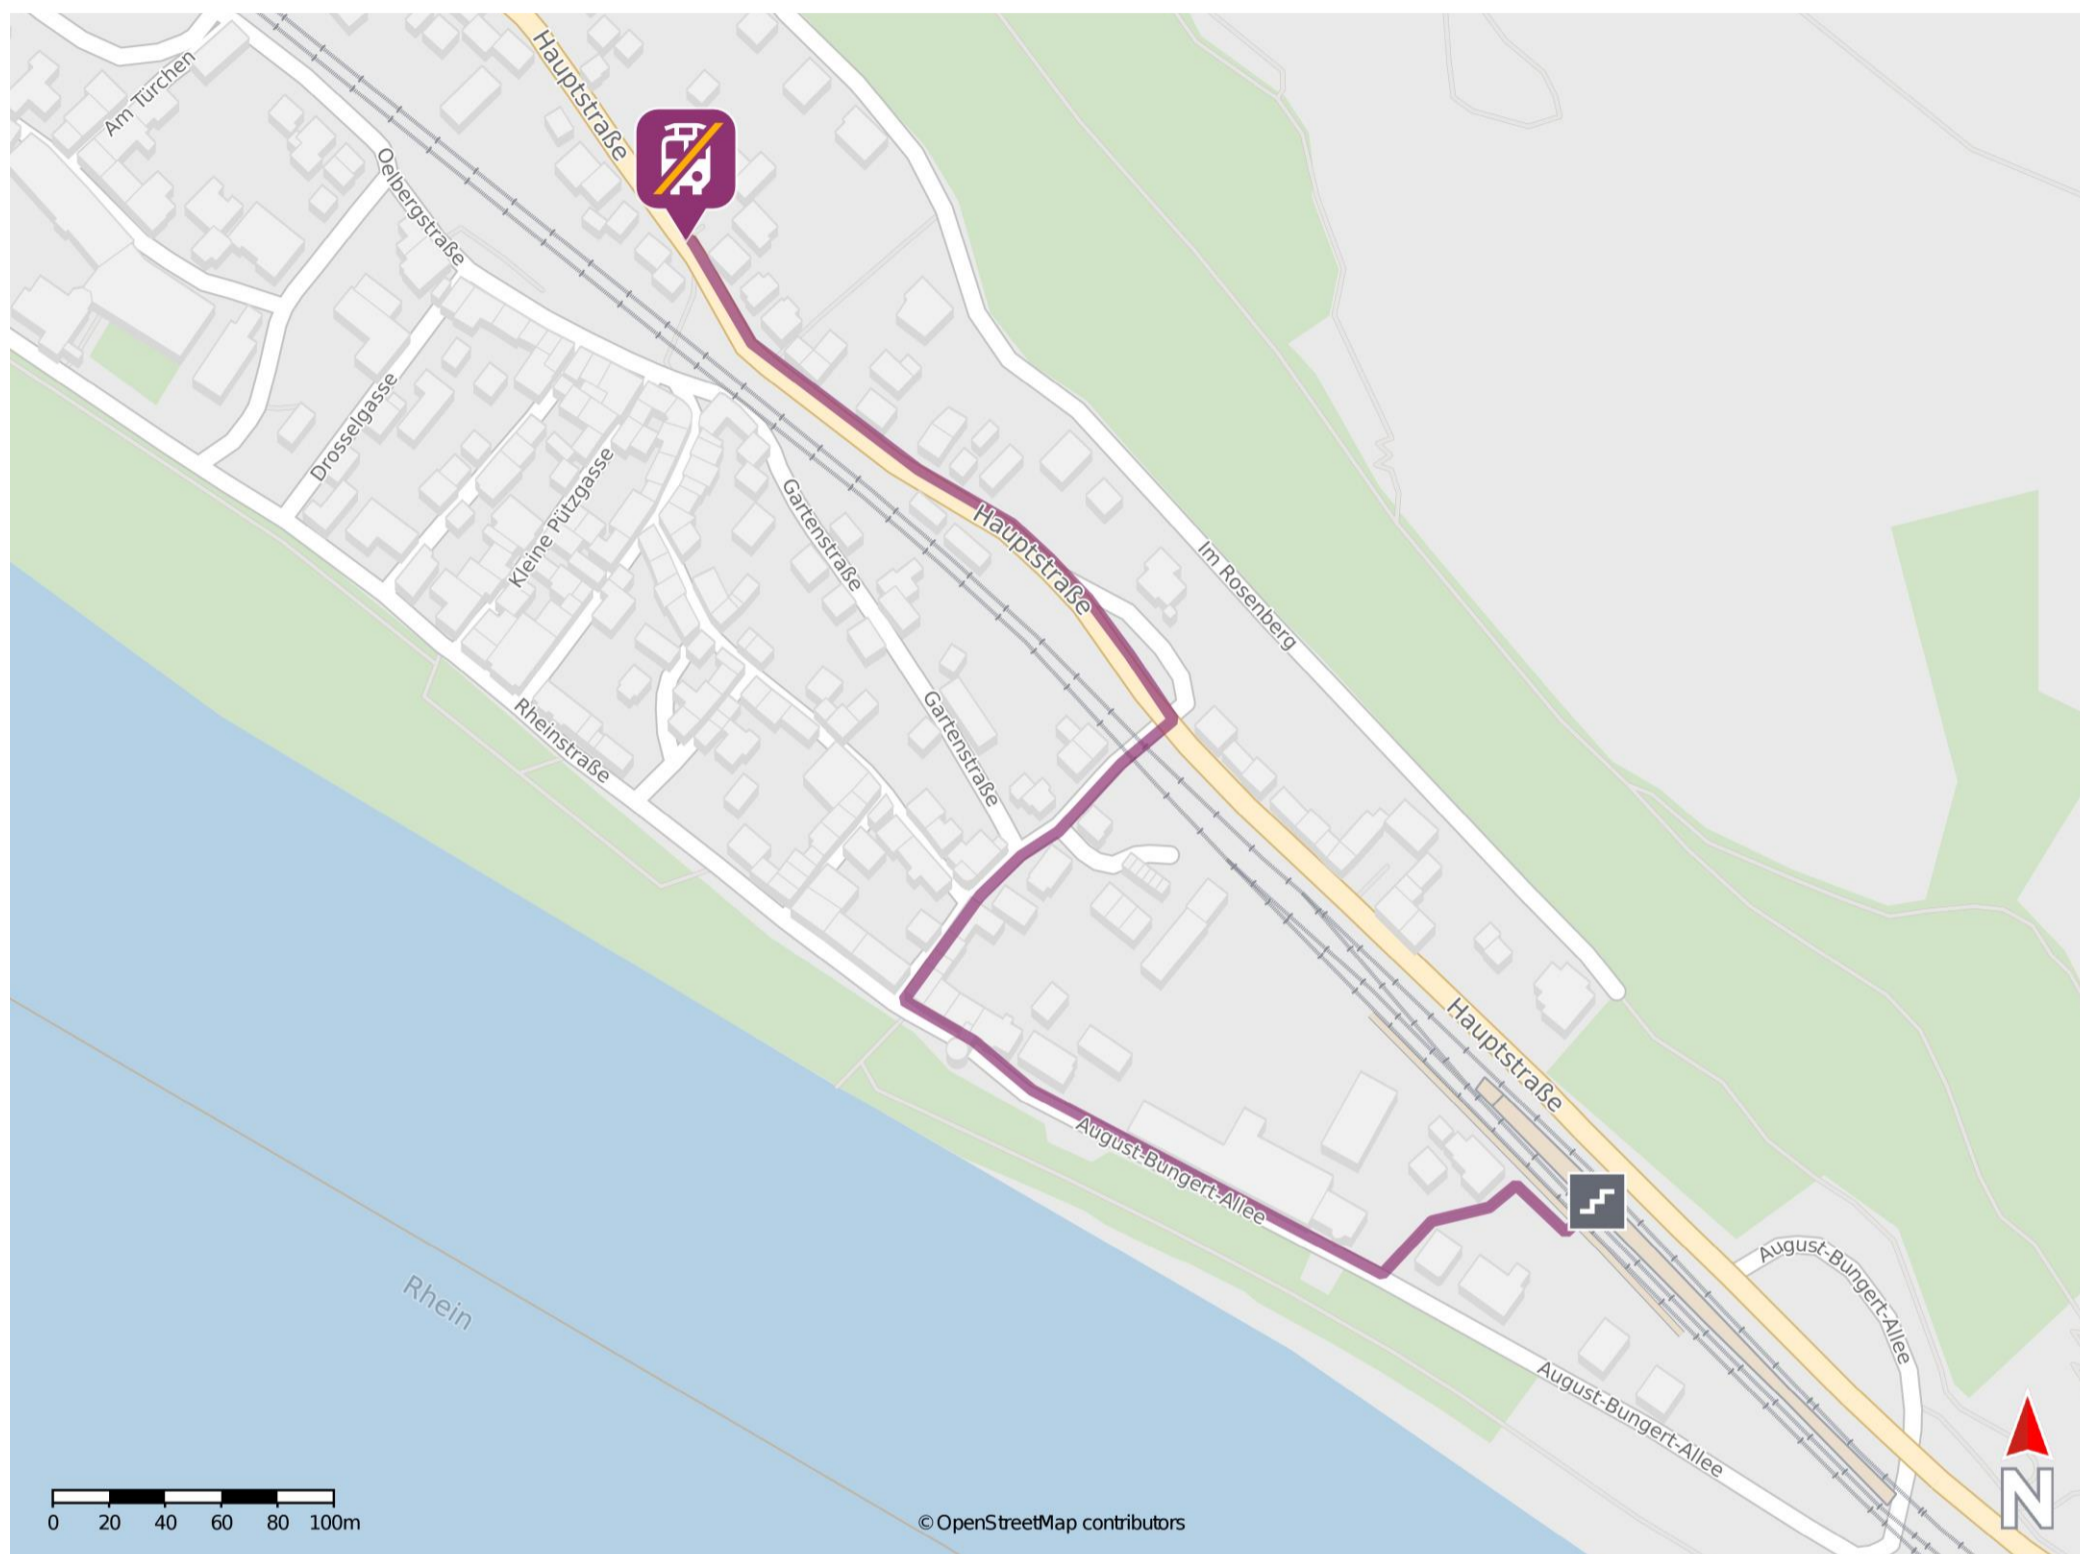

Verlassen Sie den Bahnsteig durch die Unterführung und begeben Sie sich an die Straße Am Pfaffendorfer Tor. Orientieren Sie sich rechts und folgen Sie dem Straßenverlauf bis zu den Ersatzhaltestellen an den Haltestellen Ehrenbreitstein Bahnhof.

— barrierefrei
 - nicht barrierefrei

Leutesdorf (Rhein)

Wegbeschreibung Schienenersatzverkehr *

Verlassen Sie den Bahnsteig, ggf. durch die Unterführung, und begeben Sie sich an die Straße August-Bungert-Allee. Orientieren Sie sich rechts und folgen Sie der Straße bis zur Kreuzung Große Fährgasse. Biegen Sie rechts in die Große Fährgasse ab und folgen Sie dieser bis zur Hauptstraße. Biegen Sie links in die Hauptstraße ein und folgen Sie dieser bis zur Ersatzhaltestelle.