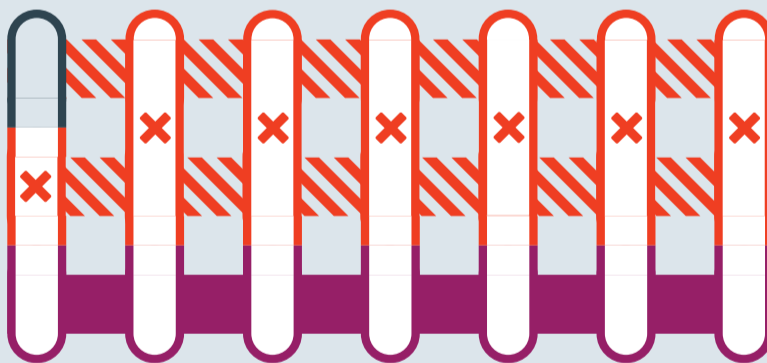

Baustellenbedingte Einschränkung:

RB 30, RB 39

Bonn Hbf ↔ Ahrbrück

Remagen ↔ Walporzheim

von
Do, 01.08.2024
04:30 Uhr

bis
Sa, 24.08.2024
21:00 Uhr

Streckensperrung zwischen:
Remagen und **Walporzheim**

Remagen
Bad Bodendorf
Heimersheim
Bad Neuenahr
Ahrweiler
Ahrweiler Markt
Walporzheim

RB 30

RB 39

SEV Bus EV

Ausfall auf der Linie

Ersatzverkehr mit Bussen (SEV)

Ersatz
Replacement

Finden Sie Ihren
Ersatzverkehr
und Ihre Reise-
alternativen:

0202 515 62 515
(Ortstarif)