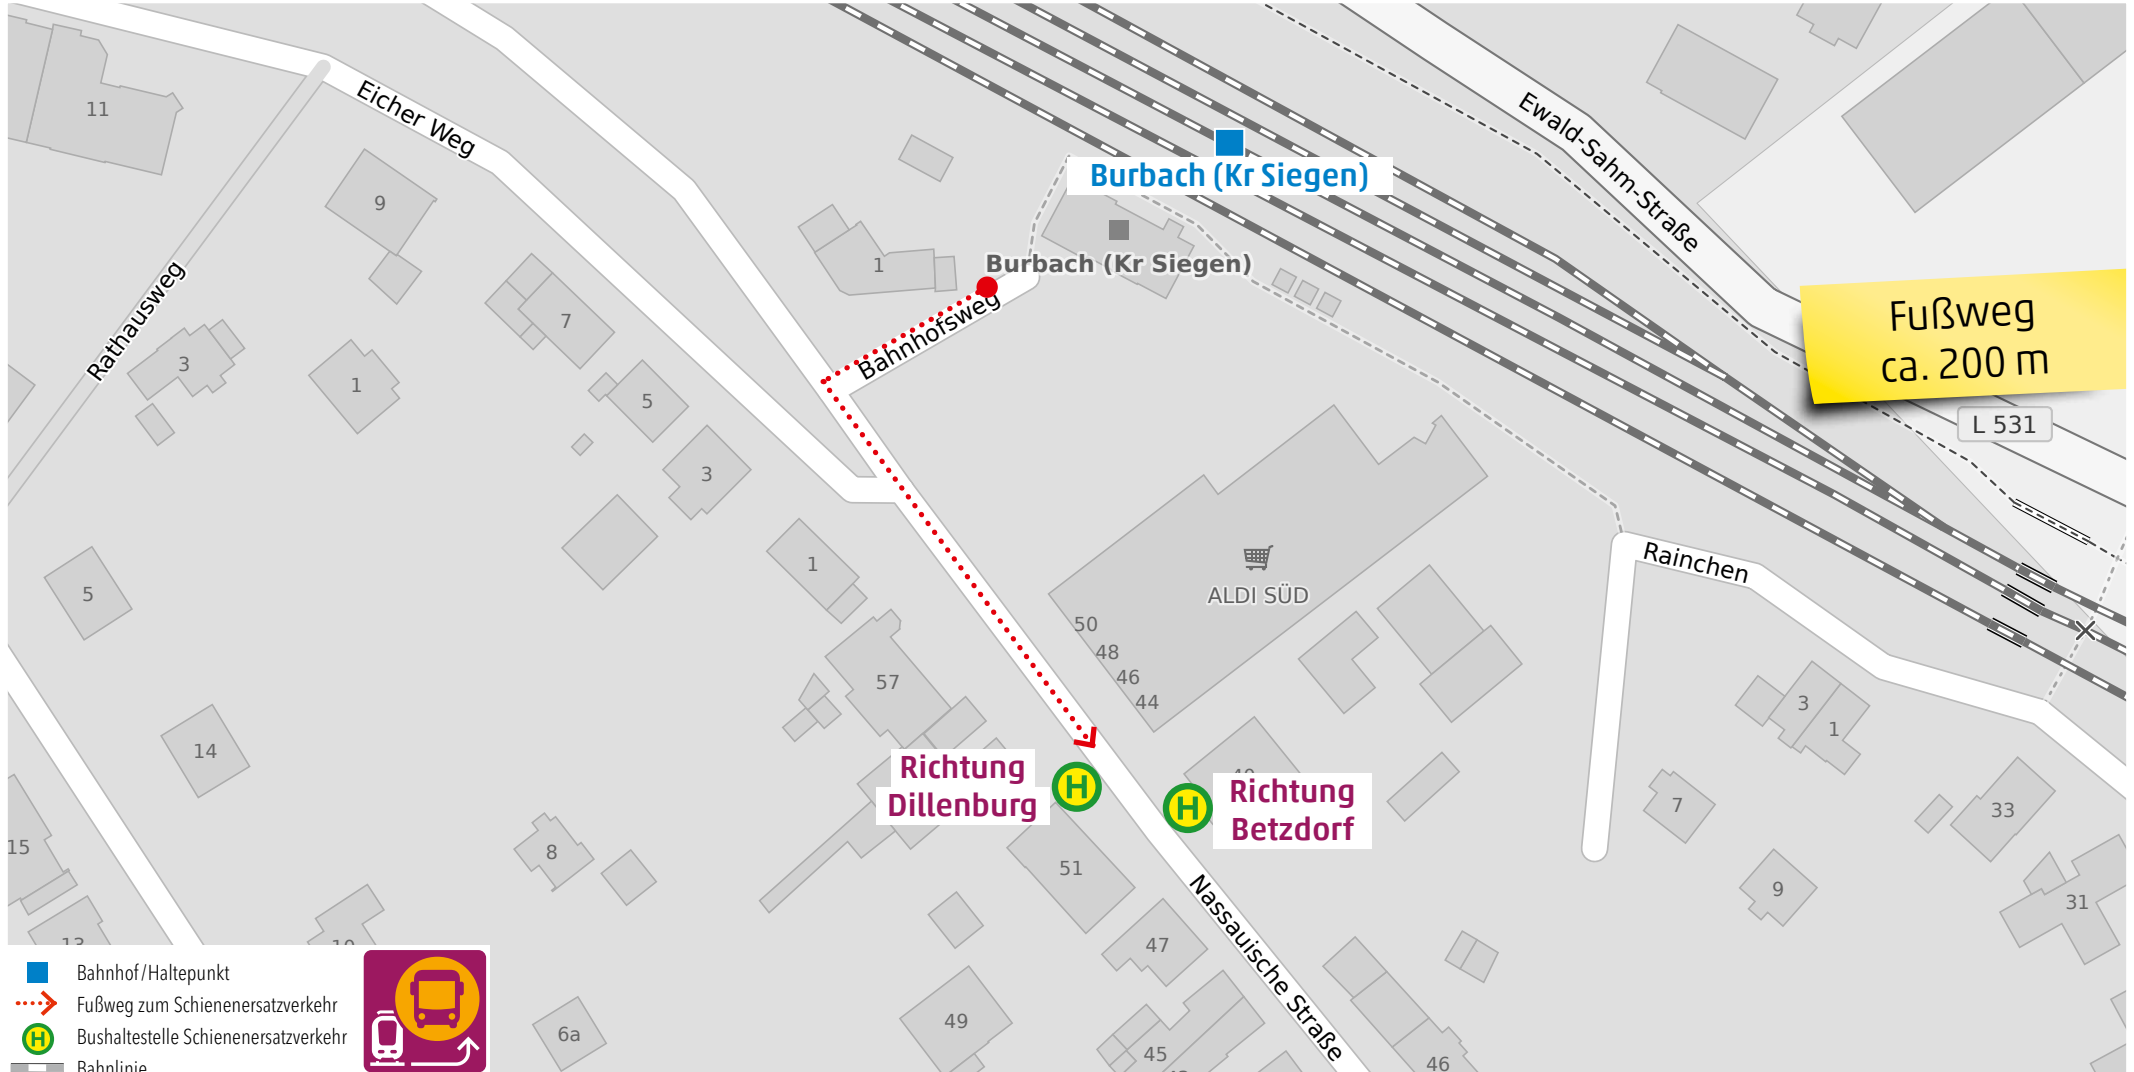

Wegeleitung zum Schienenersatzverkehr „Bushaltestelle Burbach Post“