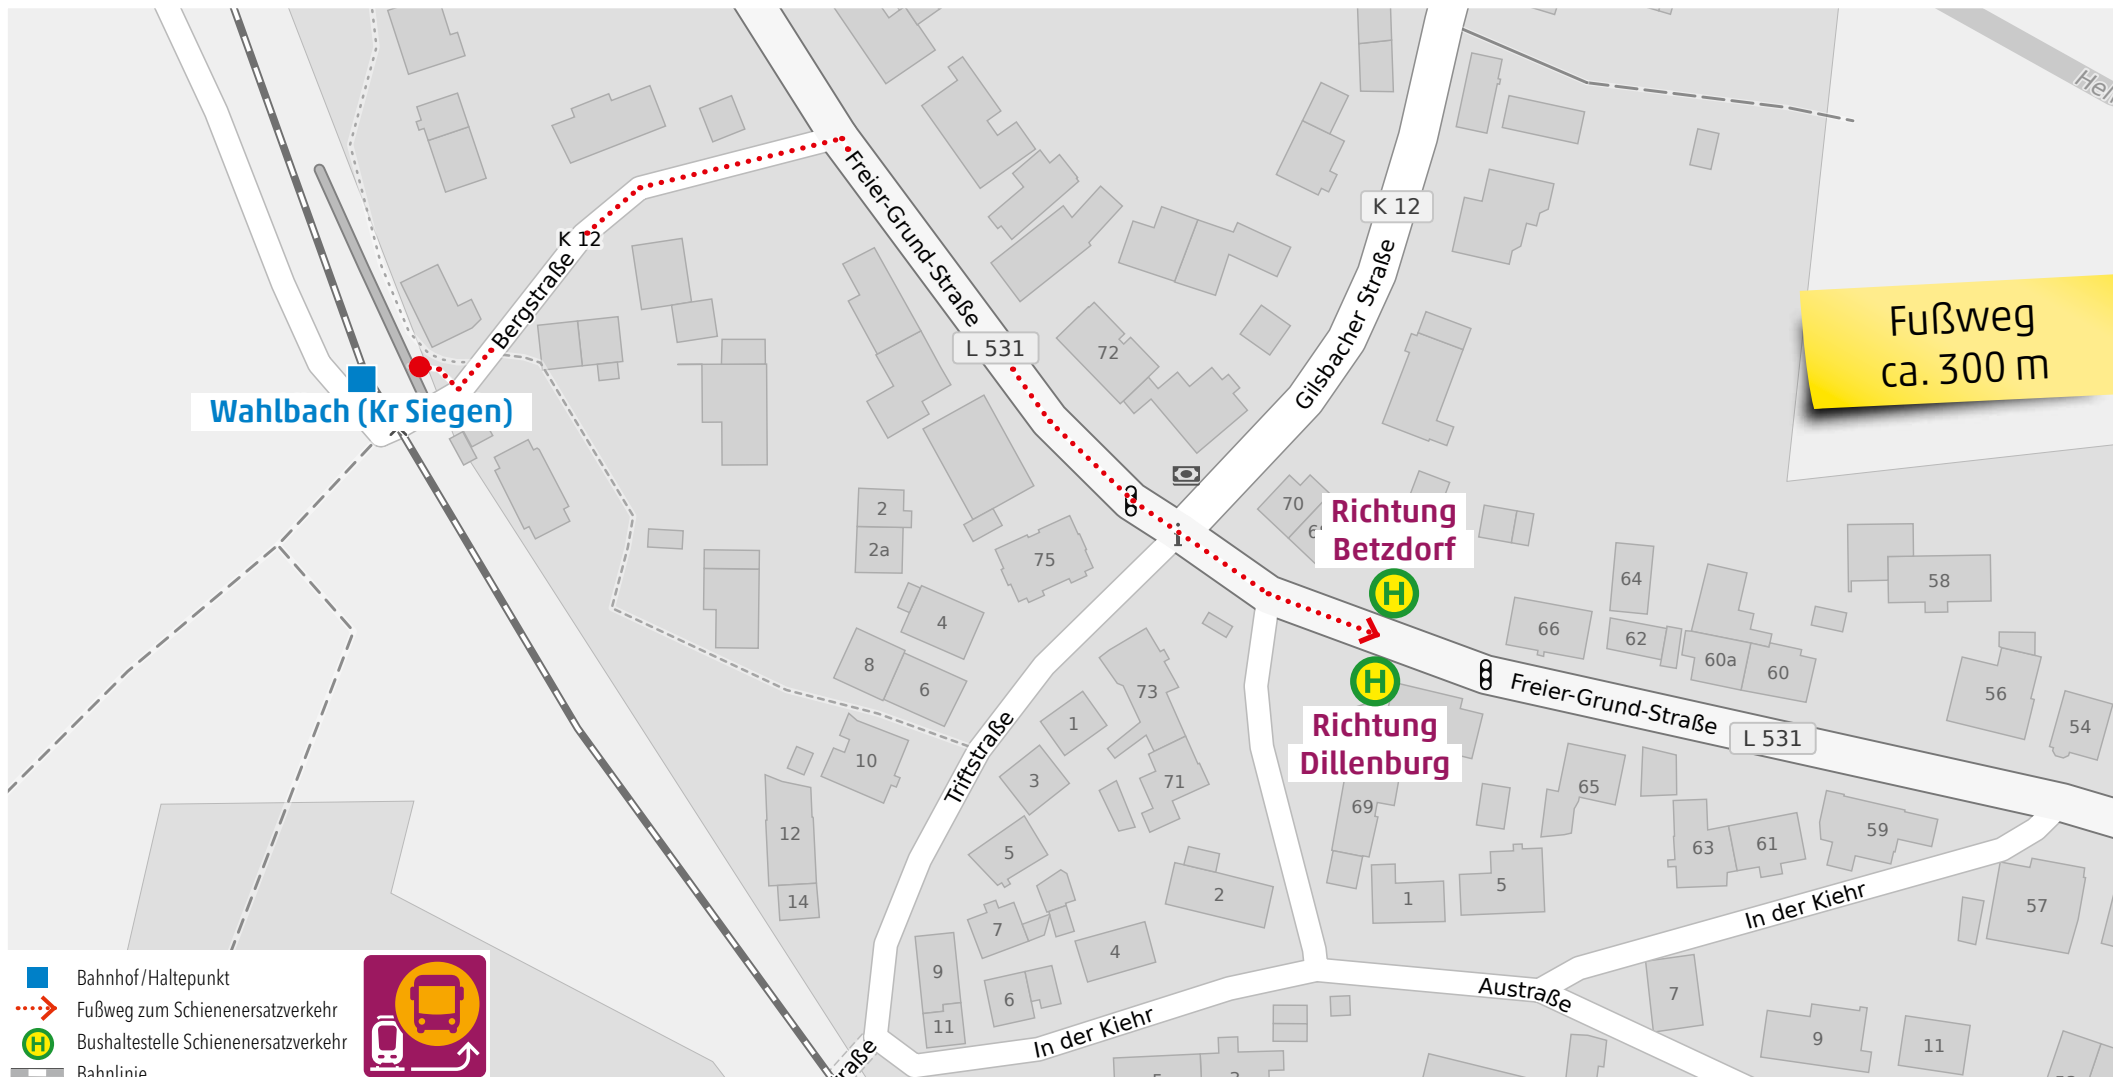

Wegeleitung zum Schienenersatzverkehr „Bushaltestelle Wahlbach Ort“