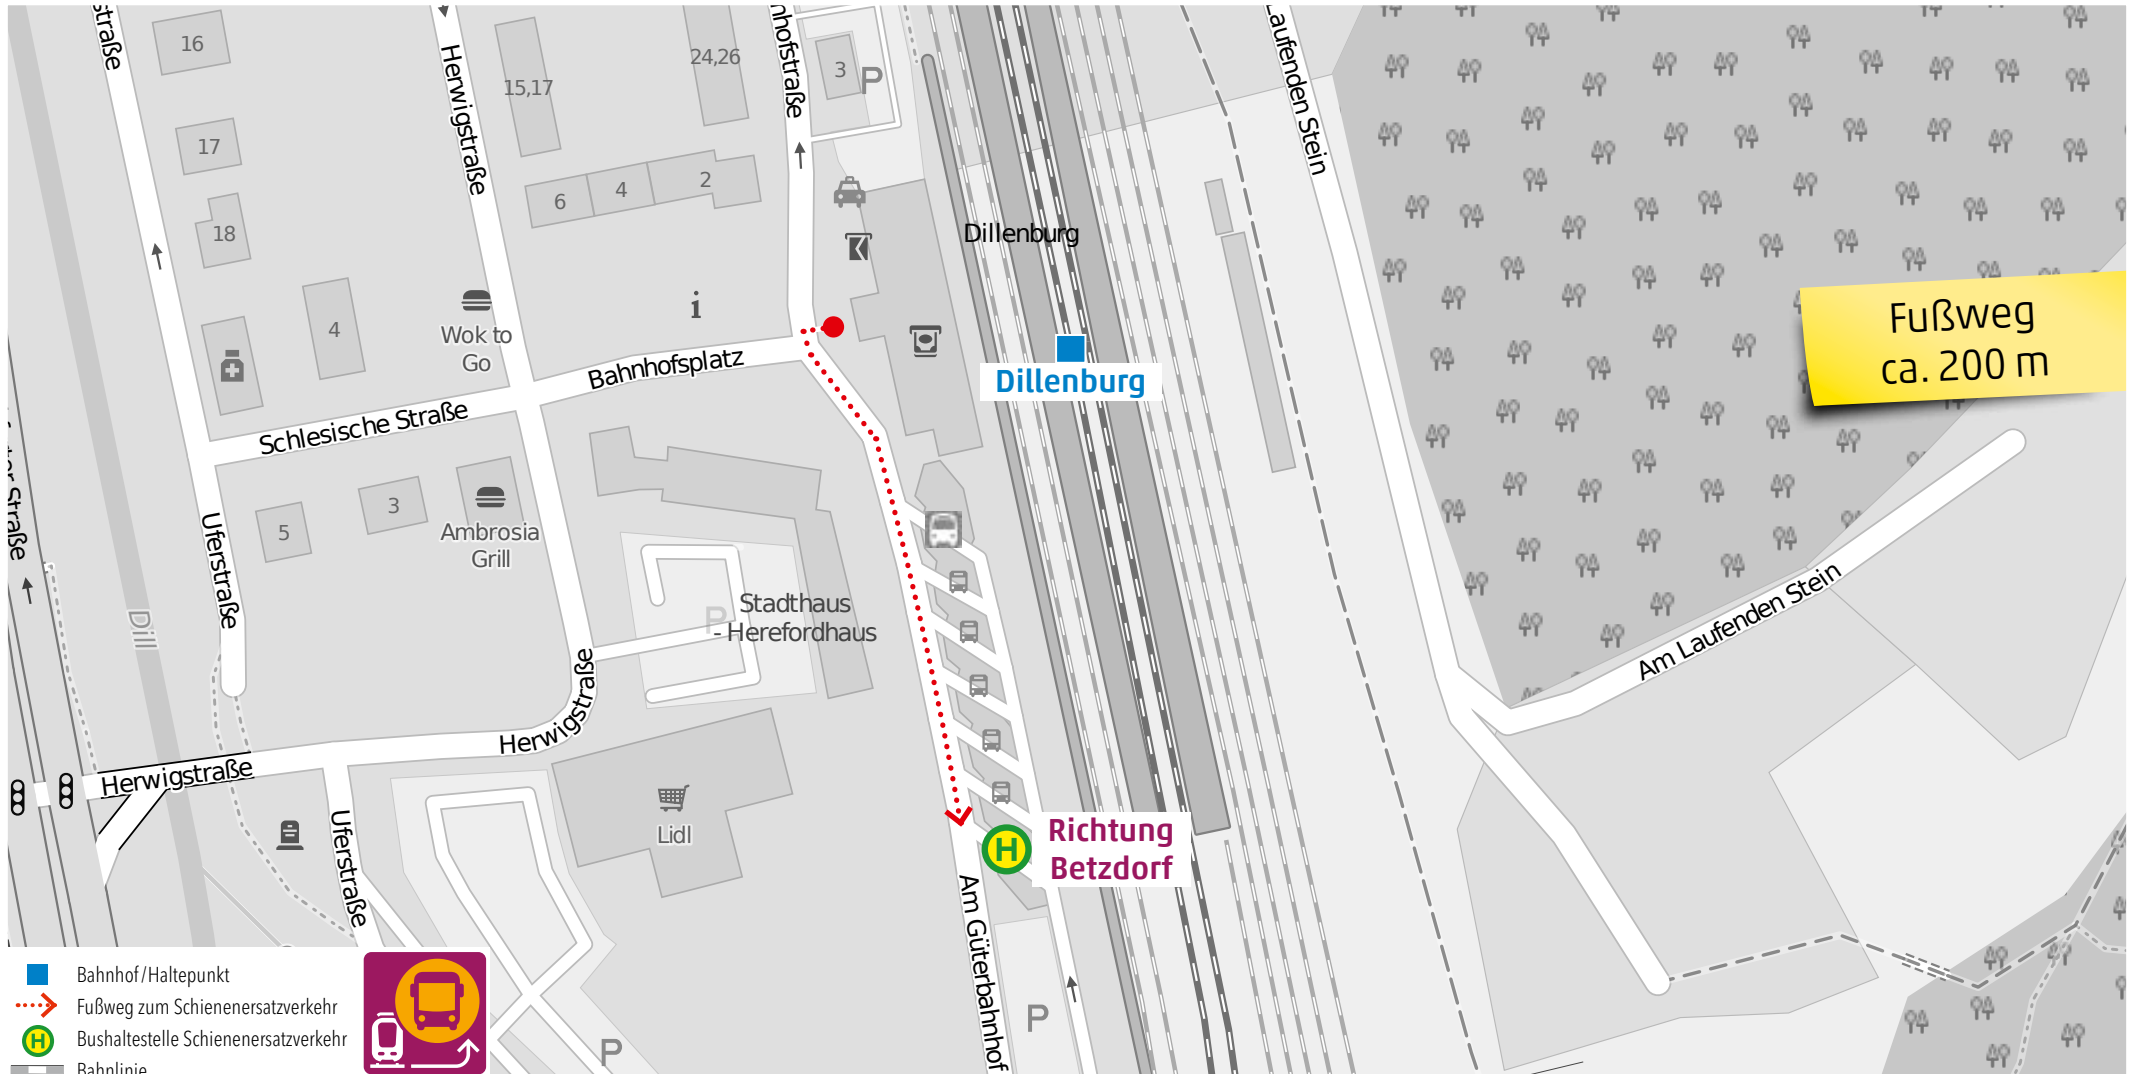

Wegeleitung zum Schienenersatzverkehr „Dillenburg Busbahnhof, Bussteig 7“

Kundenservice:
HLB Hessenbahn GmbH, Am Bahnhof 4-12, 57072 Siegen
E-Mail: siegen@hlb-online.de, Telefon: 0800 3 973 973 (kostenfrei), www.dreilaenderbahn.de
Kartenmaterial: © OpenStreetMap/Mitwirkende. Änderungen und Druckfehler vorbehalten.