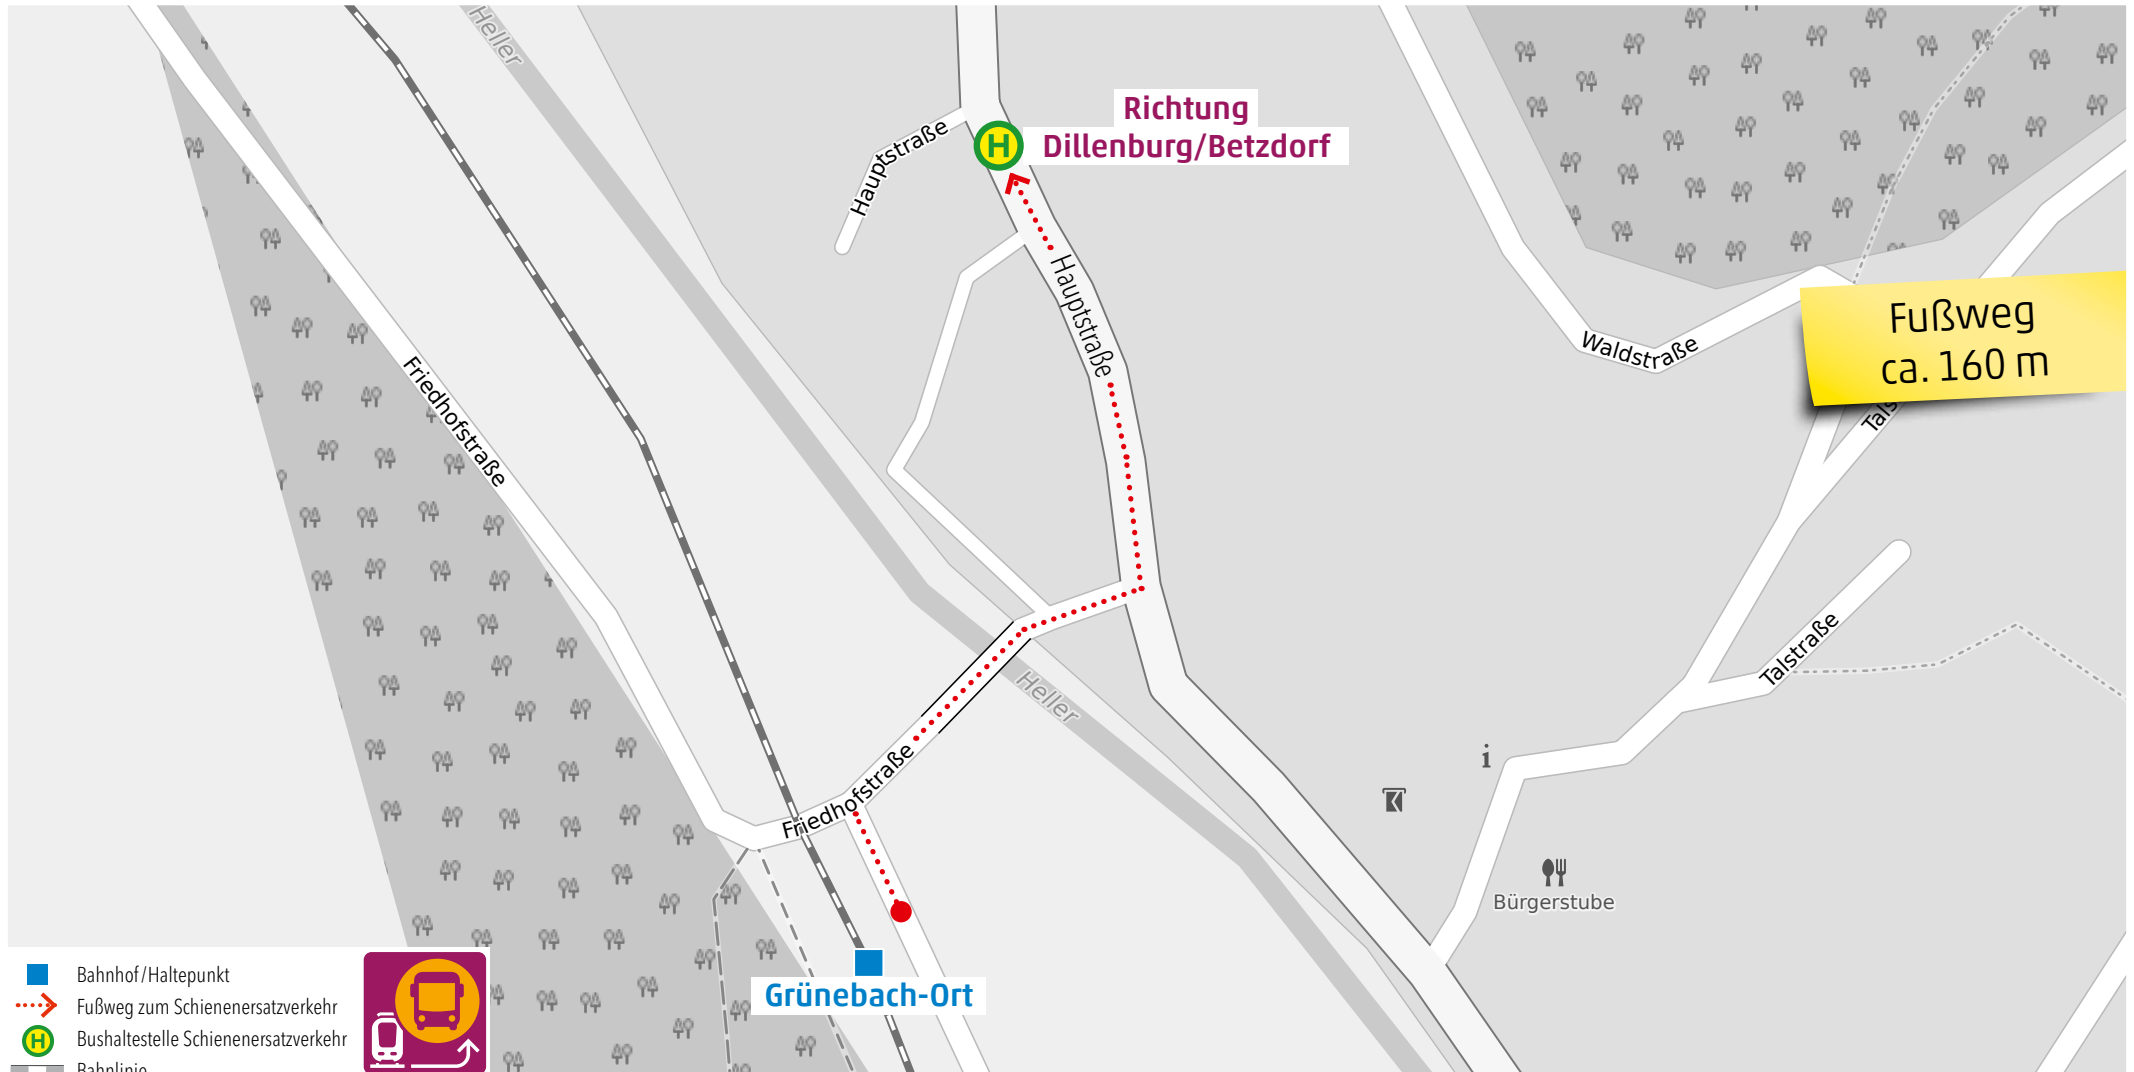

Wegeleitung zum Schienenersatzverkehr „Busbahnhof“

- Bahnhof/Haltepunkt
- Fußweg zum Schienenersatzverkehr
- Bushaltestelle Schienenersatzverkehr
- Bahnlinie

Kundenservice:
HLB Hessenbahn GmbH, Am Bahnhof 4-12, 57072 Siegen
E-Mail: siegen@hlb-online.de, Telefon: 0800 3 973 973 (kostenfrei), www.dreilaenderbahn.de
Kartenmaterial: © OpenStreetMap/Mitwirkende. Änderungen und Druckfehler vorbehalten.

Wegeleitung zum Schienenersatzverkehr „Bushaltestelle Alsdorf Bahnhof“

Wegeleitung zum Schienenersatzverkehr „Haltestelle Grünebach Hauptstraße“

Wegeleitung zum Schienenersatzverkehr „Bushaltestelle Sassenroth Hellertalstraße“