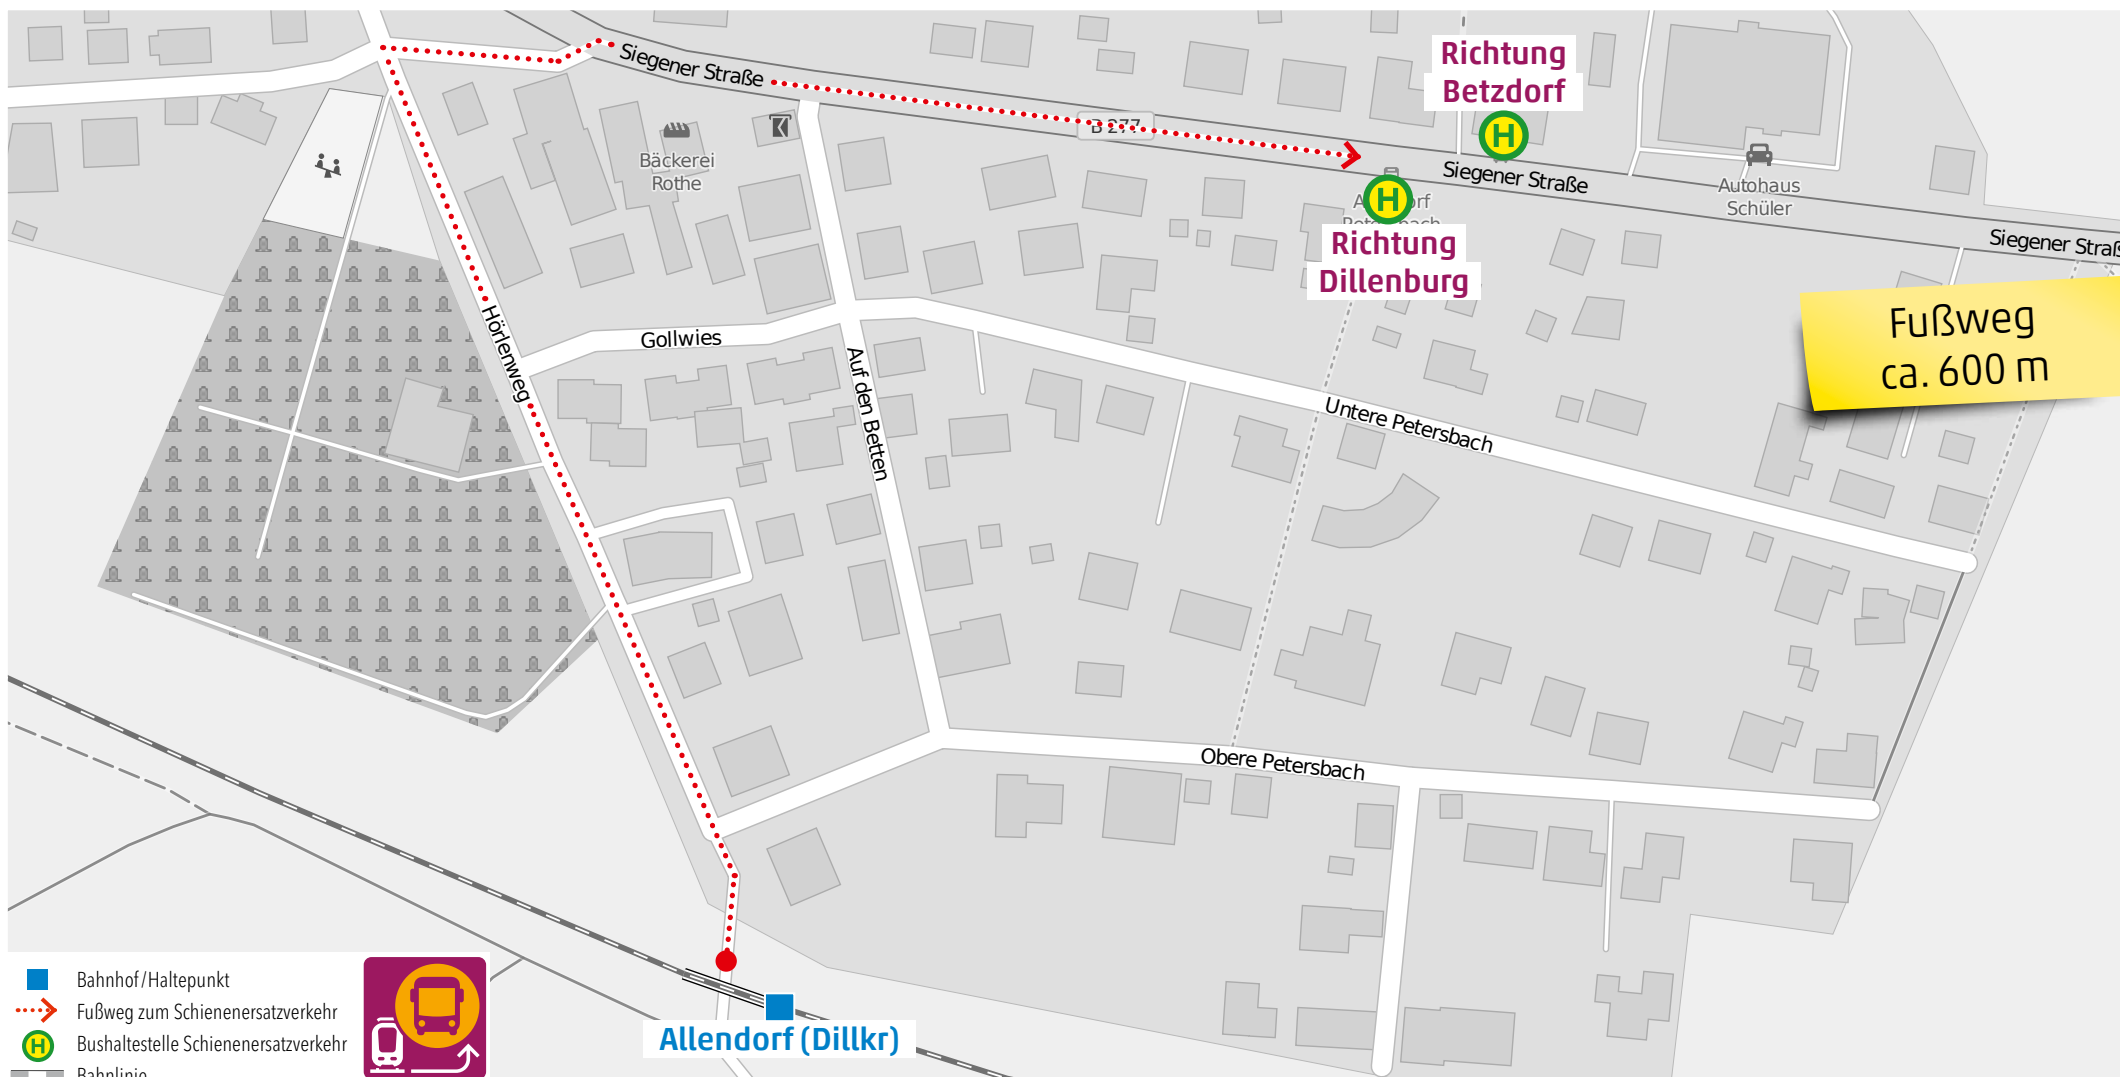

Wegeleitung zum Schienenersatzverkehr „Bushaltestelle Allendorf Petersbach“

Kundenservice:
HLB Hessenbahn GmbH, Am Bahnhof 4-12, 57072 Siegen
E-Mail: siegen@hlb-online.de, Telefon: 0800 3 973 973 (kostenfrei), www.dreilaenderbahn.de
Kartenmaterial: © OpenStreetMap/Mitwirkende. Änderungen und Druckfehler vorbehalten.