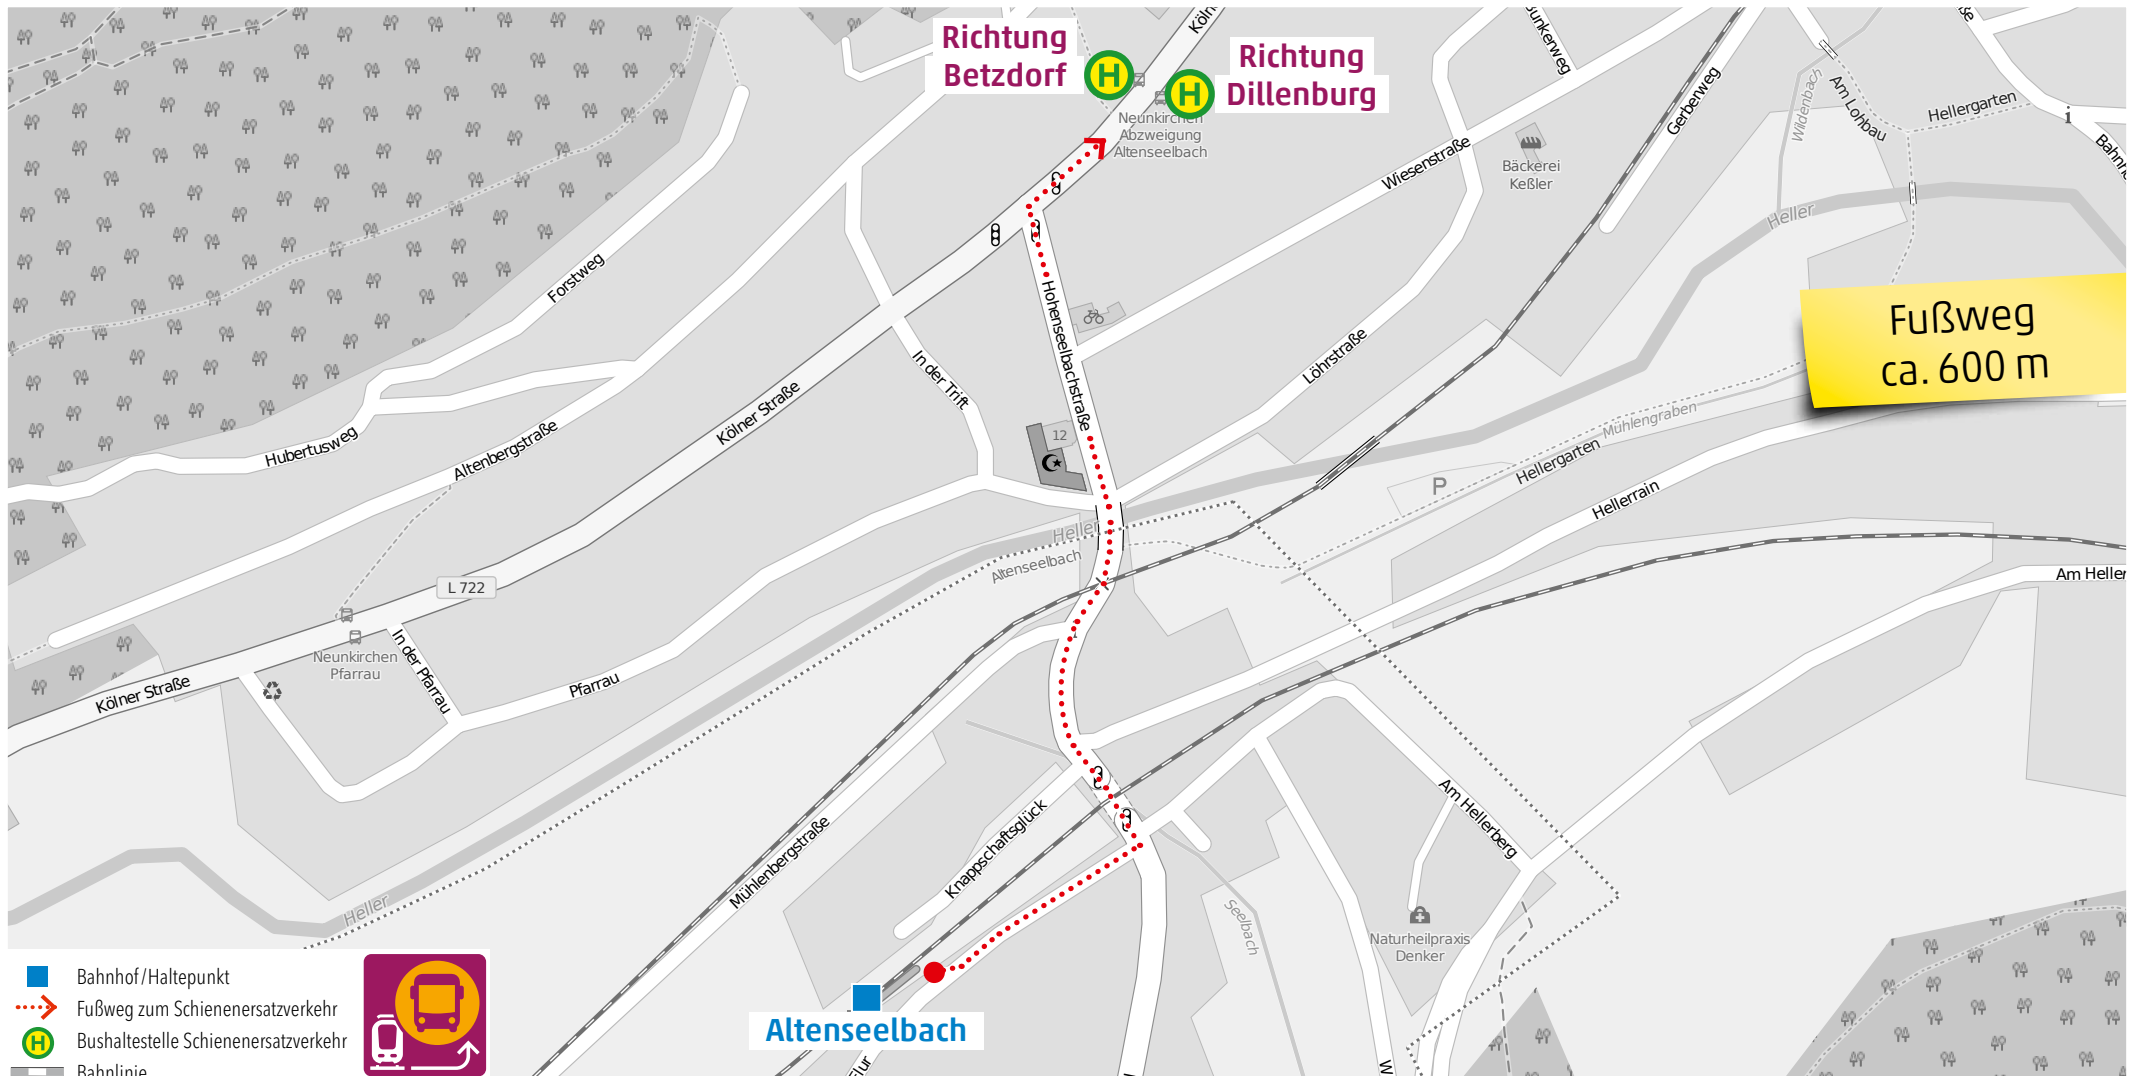

Wegeleitung zum Schienenersatzverkehr „Bushaltestelle Abzw. Altenseelbach/Kölner Str.“

Kundenservice:
HLB Hessenbahn GmbH, Am Bahnhof 4-12, 57072 Siegen
E-Mail: siegen@hnb-online.de, Telefon: 0800 3 973 973 (kostenfrei), www.dreilaenderbahn.de
Kartenmaterial: © OpenStreetMap/Mitwirkende. Änderungen und Druckfehler vorbehalten.