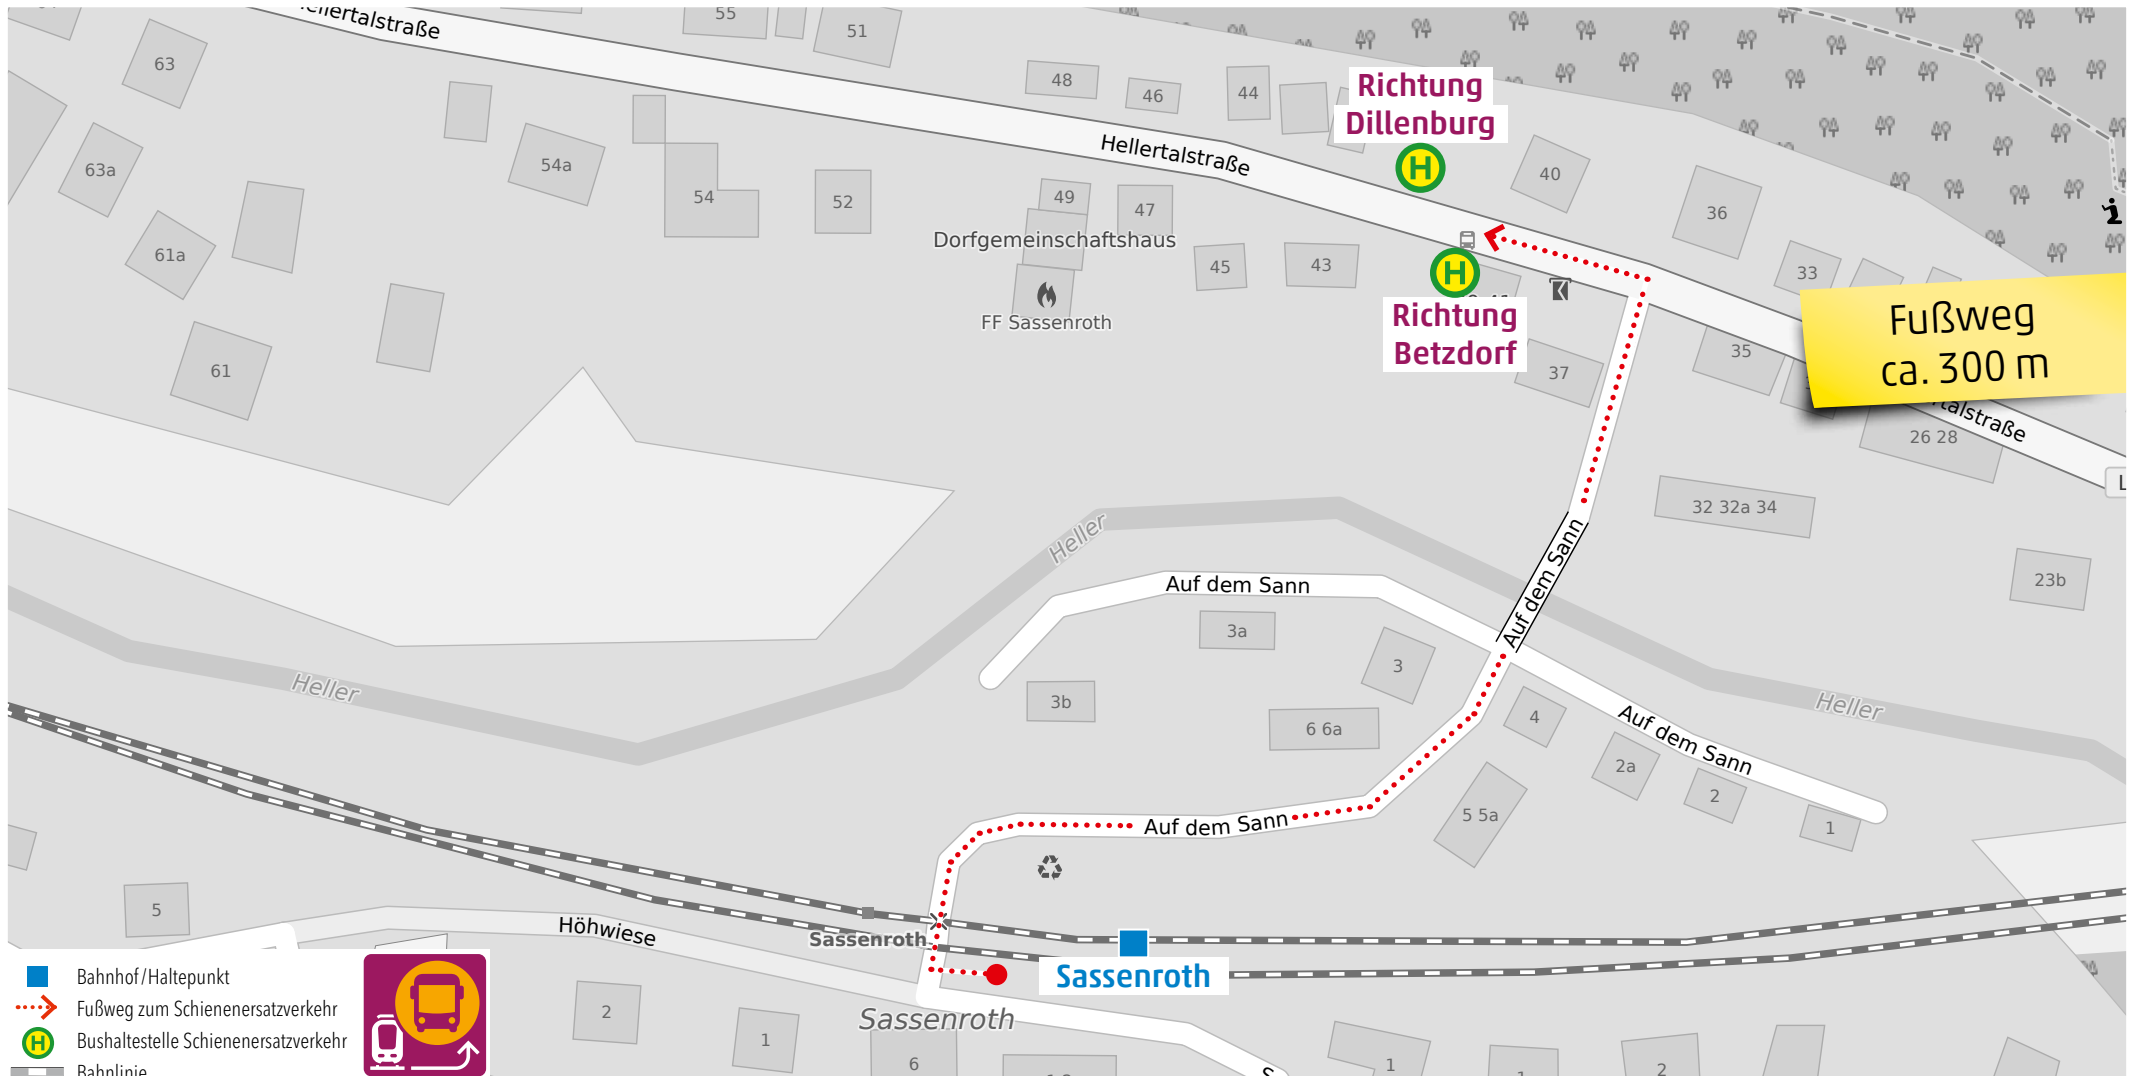

Wegeleitung zum Schienenersatzverkehr „Busbahnhof“

- Bahnhof/Haltepunkt
- Fußweg zum Schienenersatzverkehr
- Bushaltestelle Schienenersatzverkehr
- Bahnlinie

Kundenservice:
HLB Hessenbahn GmbH, Am Bahnhof 4-12, 57072 Siegen
E-Mail: siegen@hlb-online.de, Telefon: 0800 3 973 973 (kostenfrei), www.dreilaenderbahn.de
Kartenmaterial: © OpenStreetMap/Mitwirkende. Änderungen und Druckfehler vorbehalten.

Wegeleitung zum Schienenersatzverkehr „Bushaltestelle Alsdorf Bahnhof“

Wegeleitung zum Schienenersatzverkehr „Haltestelle Grünebach Hauptstraße“

Wegeleitung zum Schienenersatzverkehr „Bushaltestelle Sassenroth Hellertalstraße“