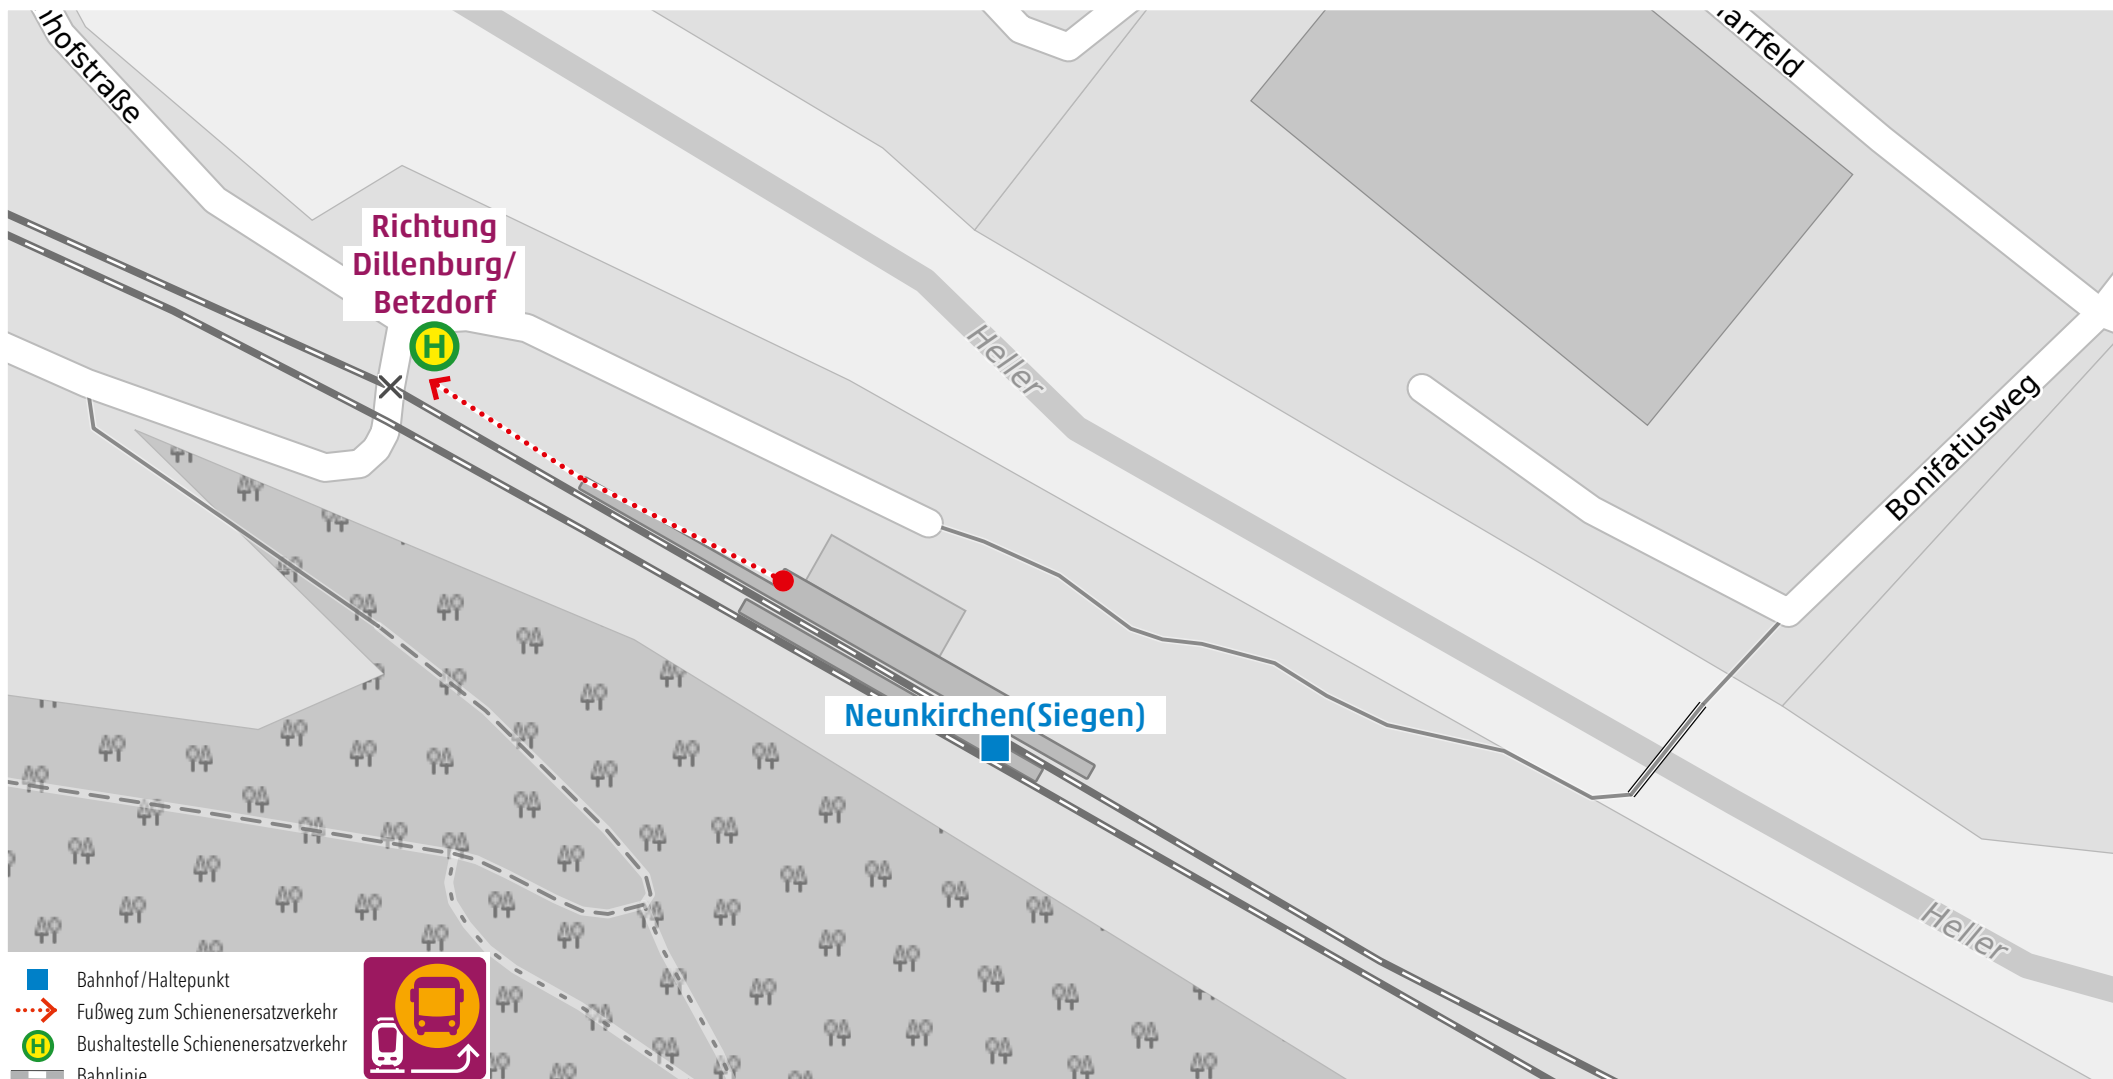

Wegeleitung zum Schienenersatzverkehr „Bushaltestelle Bahnhof“

Kundenservice:
HLB Hessenbahn GmbH, Am Bahnhof 4-12, 57072 Siegen
E-Mail: siegen@hlb-online.de, Telefon: 0800 3 973 973 (kostenfrei), www.dreilaenderbahn.de
Kartenmaterial: © OpenStreetMap/Mitwirkende. Änderungen und Druckfehler vorbehalten.