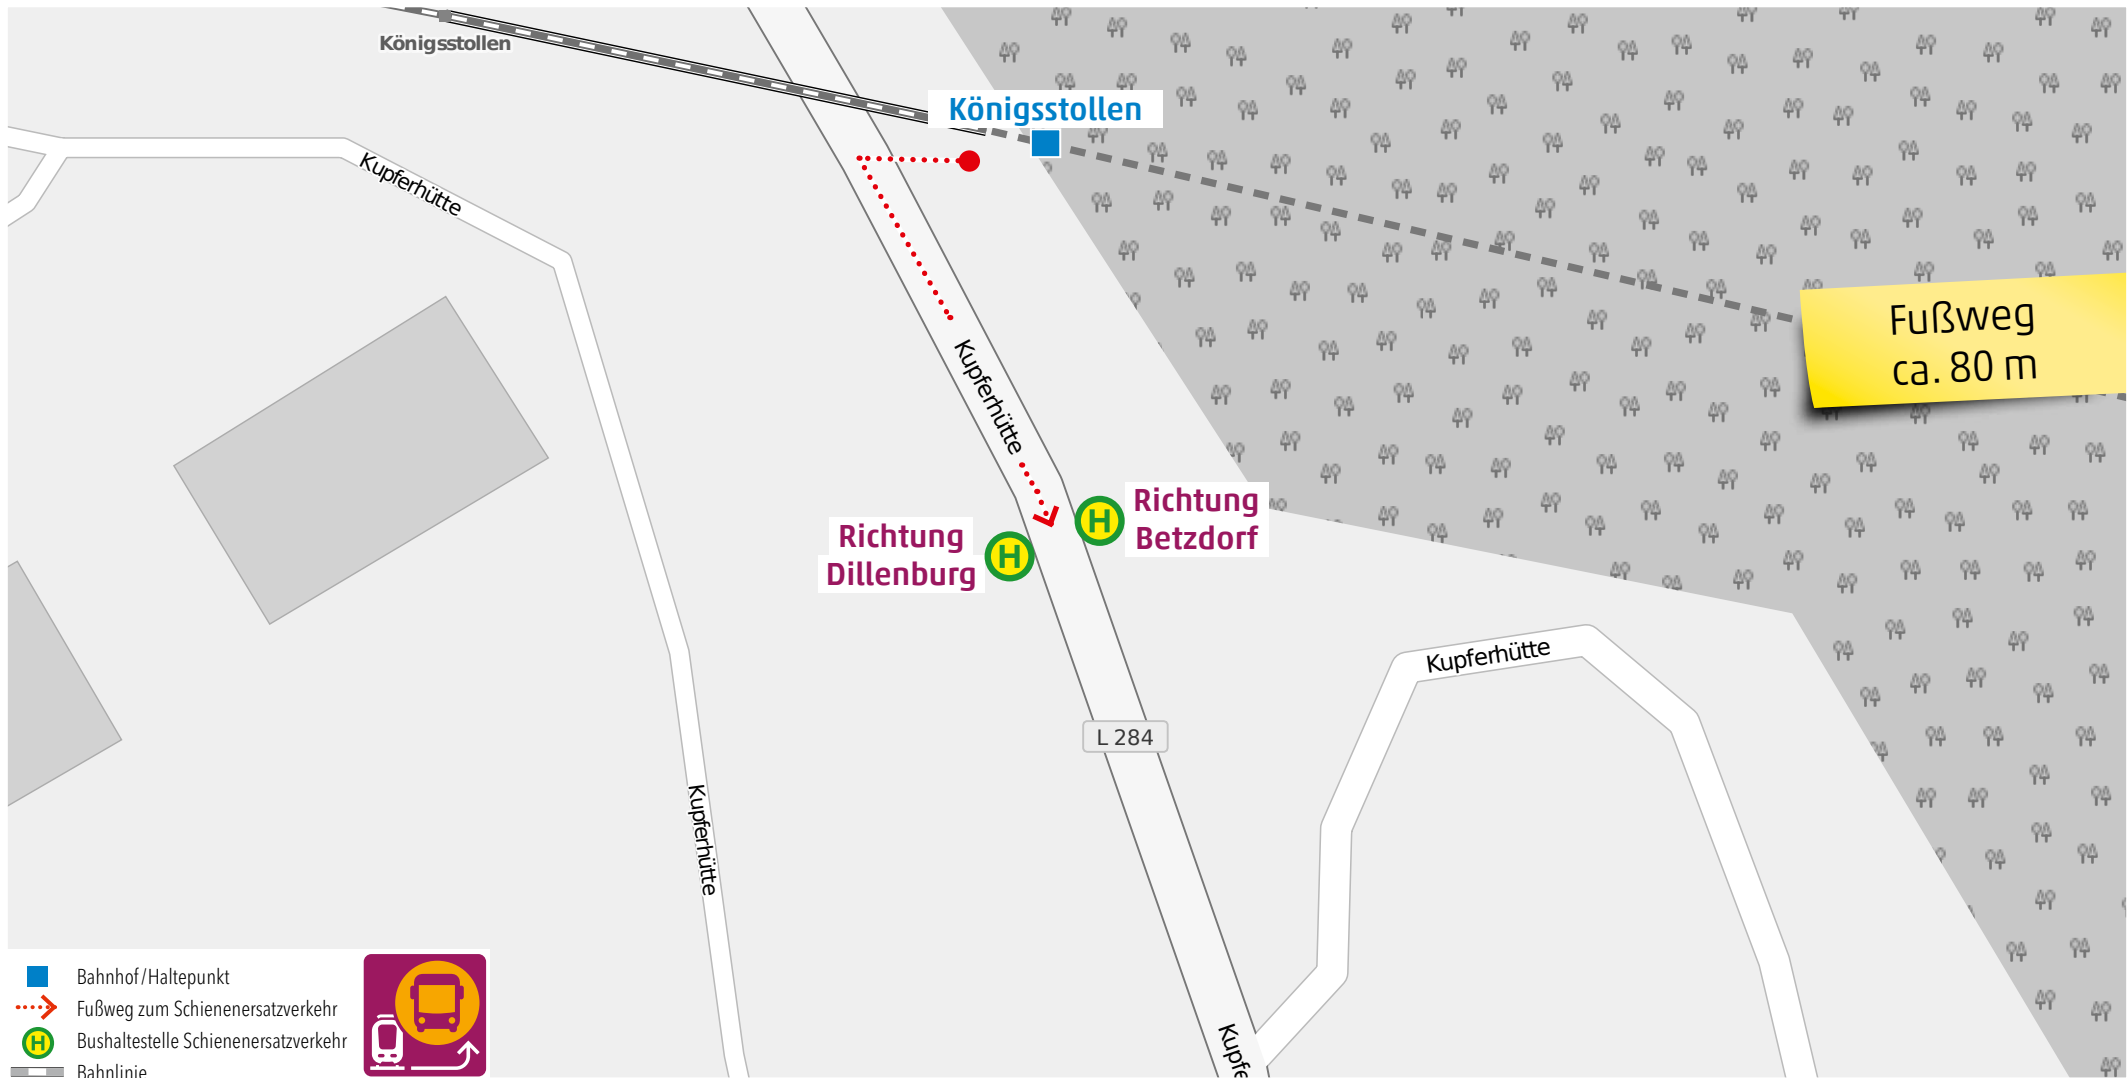

Wegeleitung zum Schienenersatzverkehr „Königsstollen Bahnhof“

Kundenservice:

HLB Hessenbahn GmbH, Am Bahnhof 4-12, 57072 Siegen
E-Mail: siegen@hbl-online.de, Telefon: 0800 3 973 973 (kostenfrei), www.dreilaenderbahn.de
Kartenmaterial: © OpenStreetMap/Mitwirkende. Änderungen und Druckfehler vorbehalten.