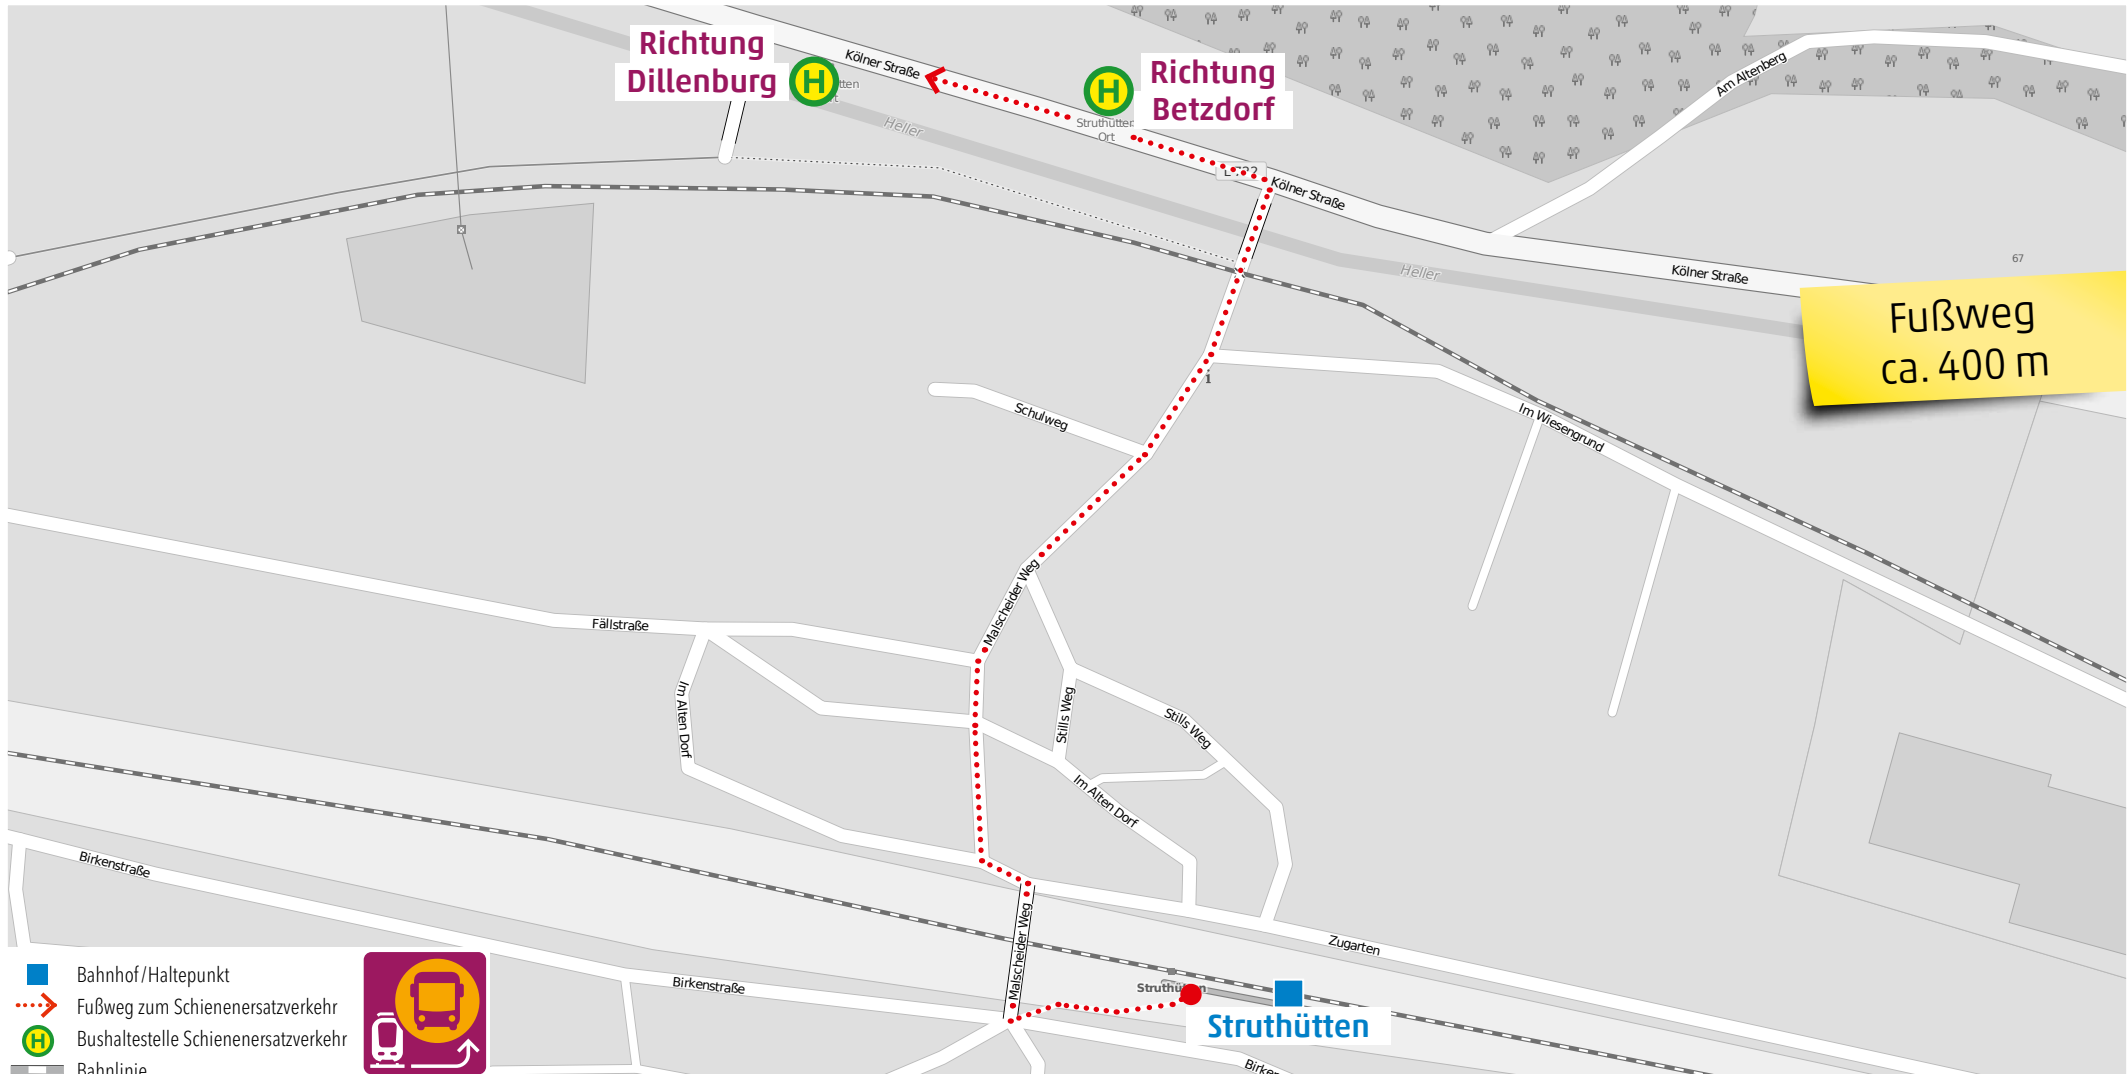

Wegeleitung zum Schienenersatzverkehr „Bushaltestelle Struthütten Ort“

Kundenservice:
HLB Hessenbahn GmbH, Am Bahnhof 4-12, 57072 Siegen
E-Mail: siegen@hlb-online.de, Telefon: 0800 3 973 973 (kostenfrei), www.dreilaenderbahn.de
Kartenmaterial: © OpenStreetMap/Mitwirkende. Änderungen und Druckfehler vorbehalten.