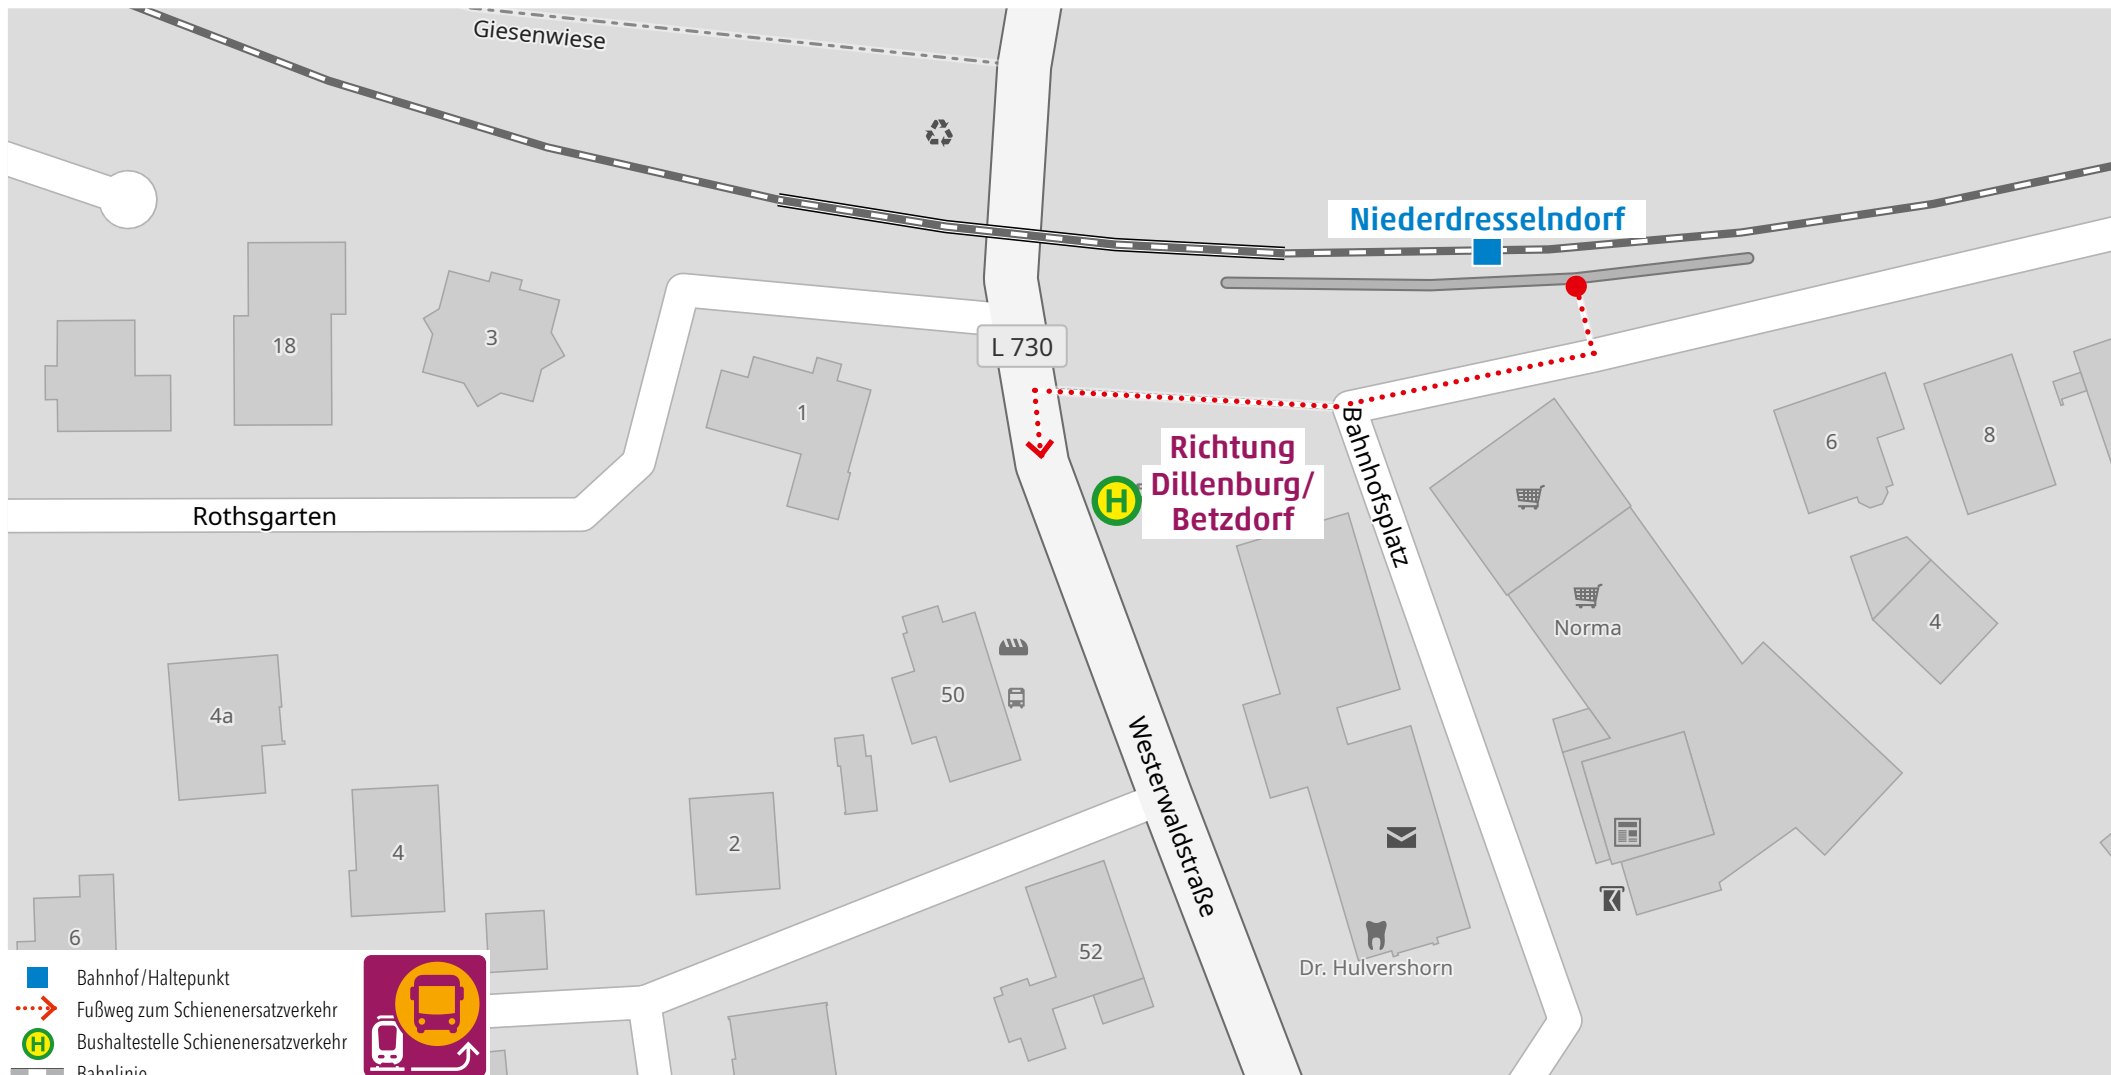

Wegeleitung zum Schienenersatzverkehr „Niederdresselndorf Bahnhof“

Kundenservice:
HLB Hessenbahn GmbH, Am Bahnhof 4-12, 57072 Siegen
E-Mail: siegen@hlb-online.de, Telefon: 0800 3 973 973 (kostenfrei), www.dreilaenderbahn.de
Kartenmaterial: © OpenStreetMap/Mitwirkende. Änderungen und Druckfehler vorbehalten.