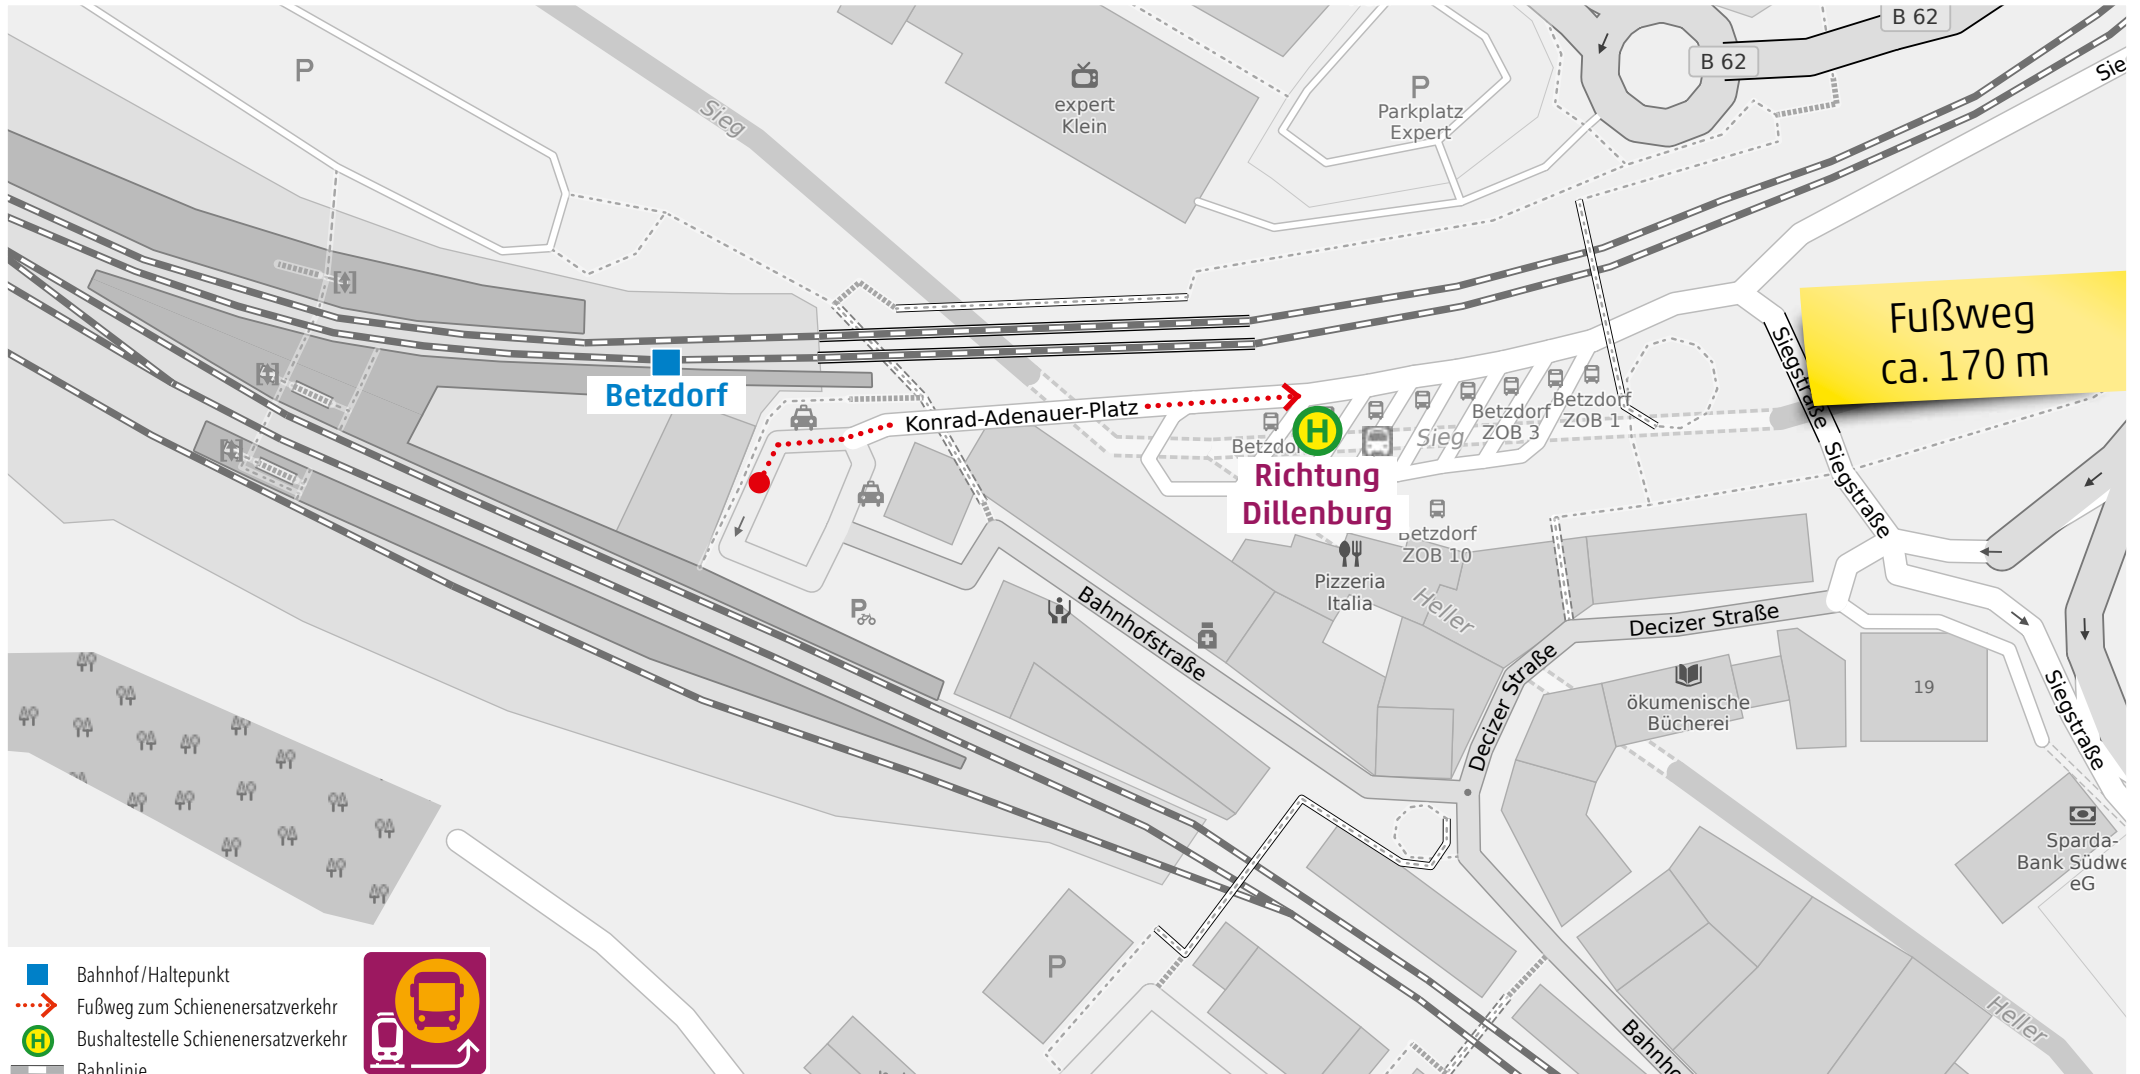

Wegeleitung zum Schienenersatzverkehr „Busbahnhof“

- Bahnhof/Haltepunkt
- Fußweg zum Schienenersatzverkehr
- Bushaltestelle Schienenersatzverkehr
- Bahnlinie

Kundenservice:
HLB Hessenbahn GmbH, Am Bahnhof 4-12, 57072 Siegen
E-Mail: siegen@hlb-online.de, Telefon: 0800 3 973 973 (kostenfrei), www.dreilaenderbahn.de
Kartenmaterial: © OpenStreetMap/Mitwirkende. Änderungen und Druckfehler vorbehalten.

Wegeleitung zum Schienenersatzverkehr „Bushaltestelle Alsdorf Bahnhof“

Wegeleitung zum Schienenersatzverkehr „Haltestelle Grünebach Hauptstraße“

Wegeleitung zum Schienenersatzverkehr „Bushaltestelle Sassenroth Hellertalstraße“