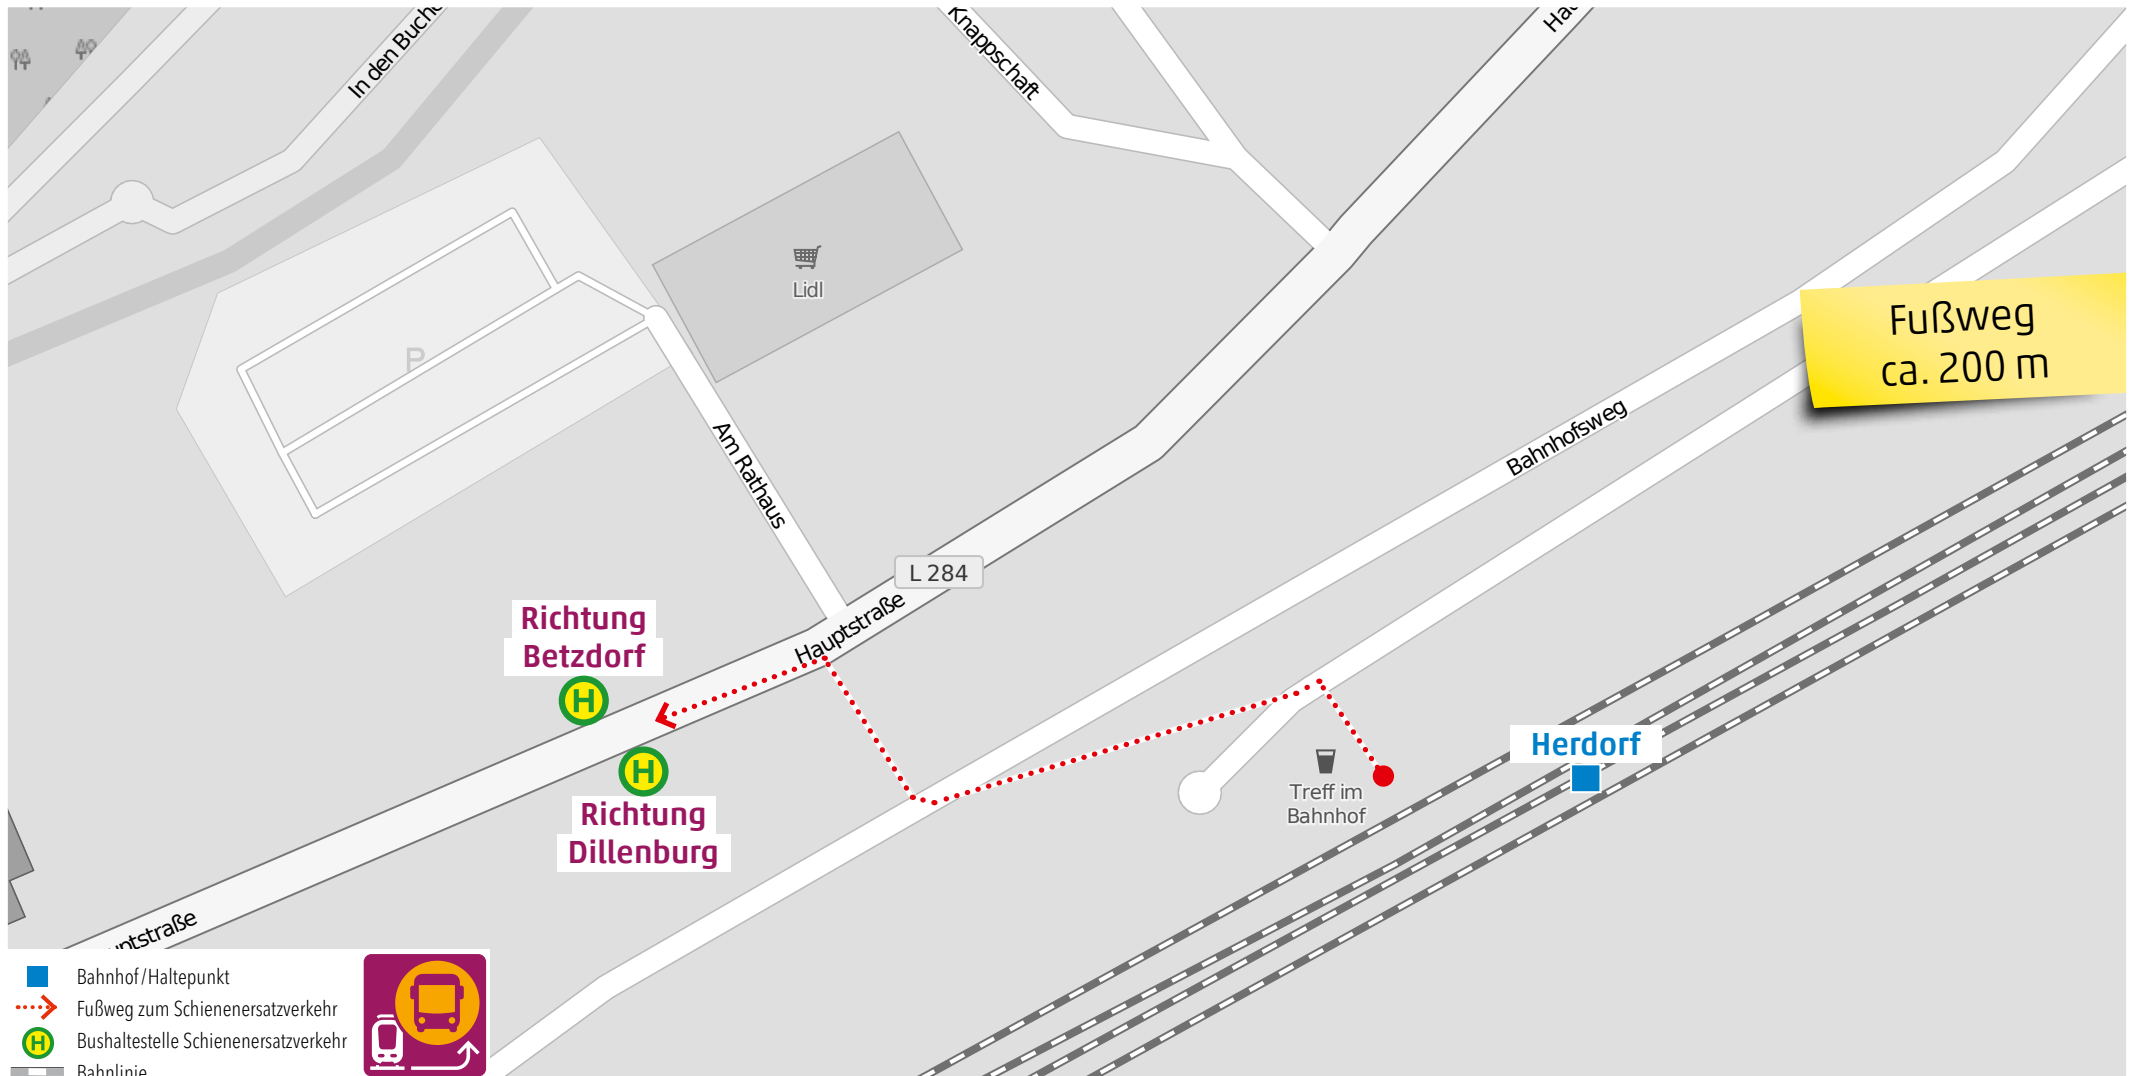

Wegeleitung zum Schienenersatzverkehr „Haltestelle Bahnhof/Rathaus“