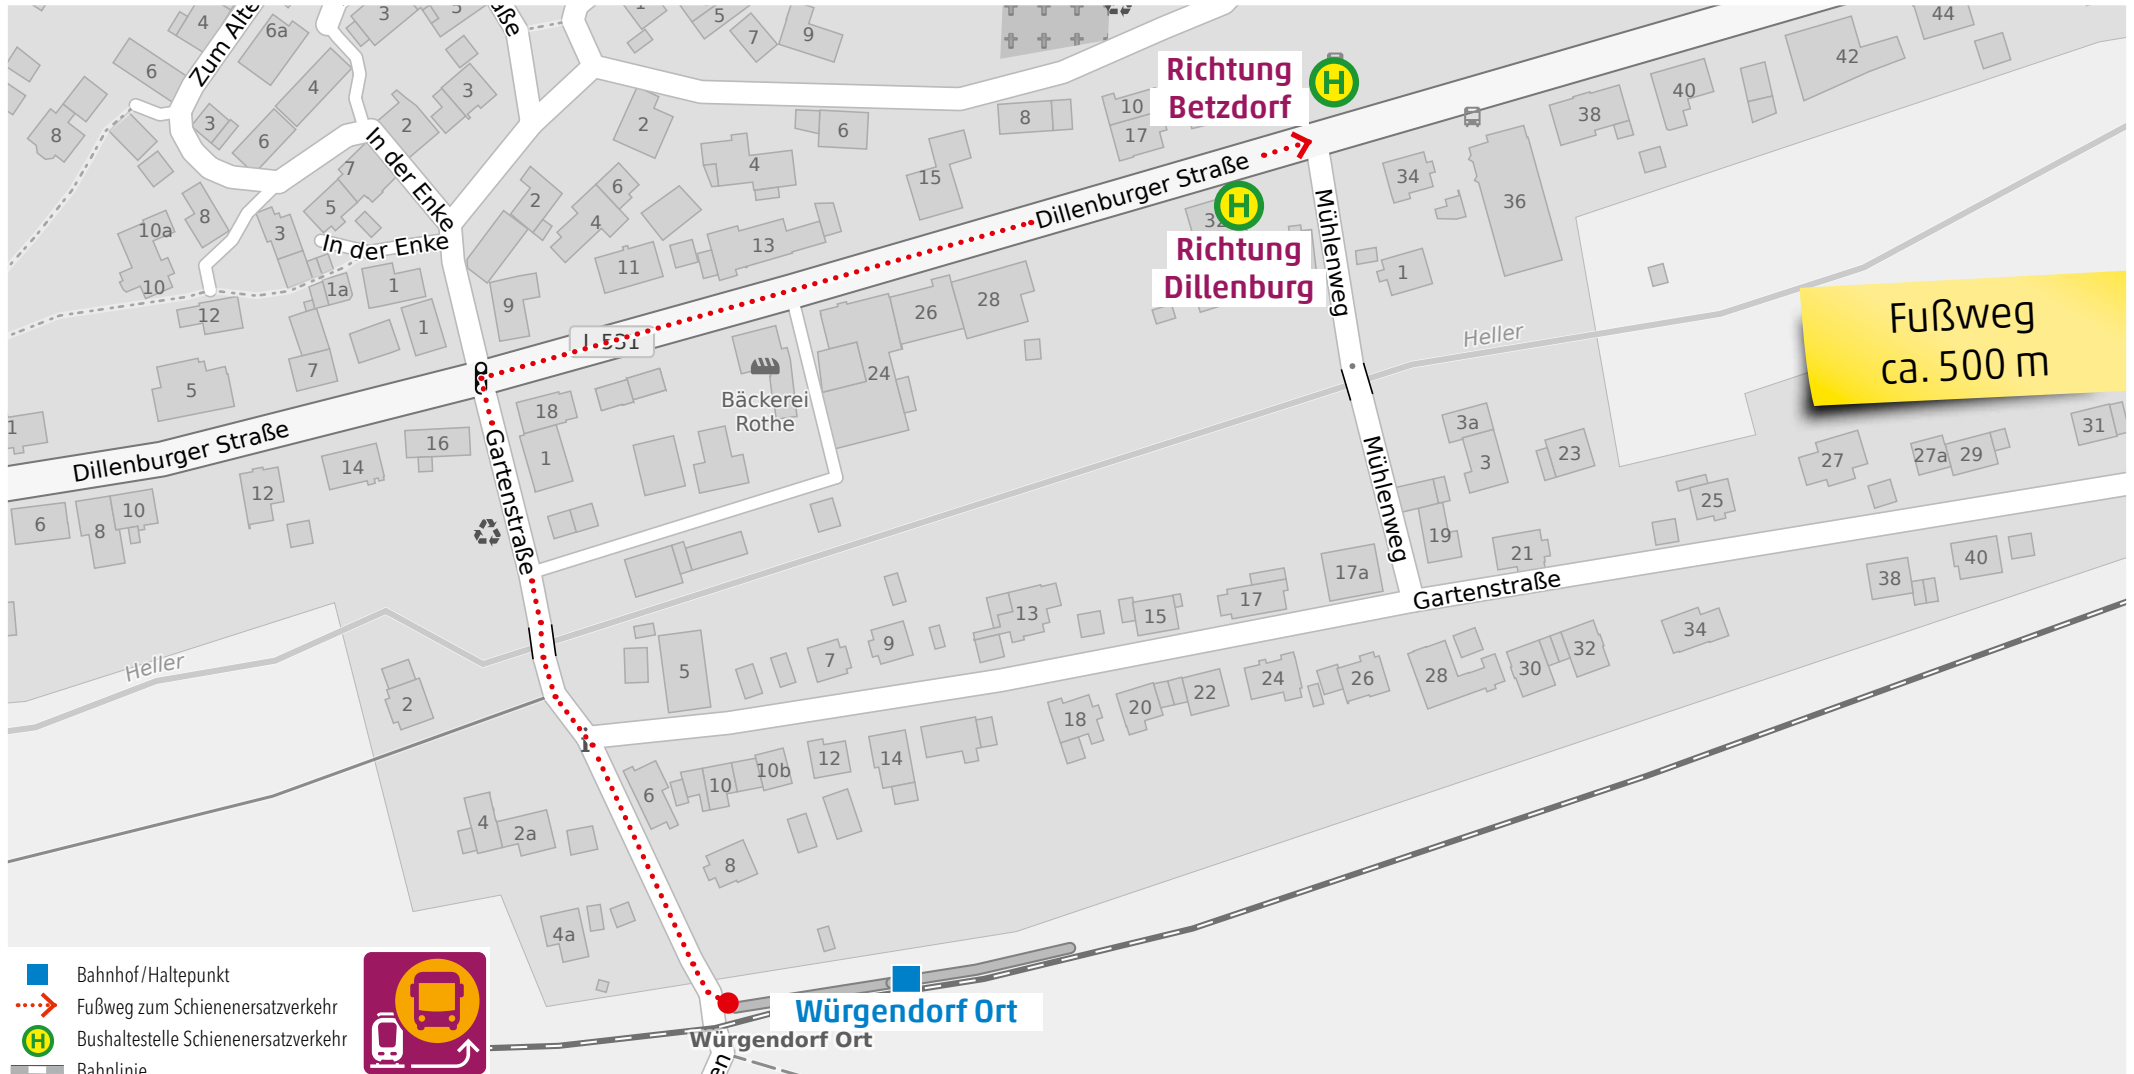

Wegeleitung zum Schienenersatzverkehr „Bushaltestelle Alsdorf Bahnhof“

Wegeleitung zum Schienenersatzverkehr „Haltestelle Grünebach Hauptstraße“

Wegeleitung zum Schienenersatzverkehr „Bushaltestelle Sassenroth Hellertalstraße“

Wegeleitung zum Schienenersatzverkehr „Bushaltestelle Wahlbach Ort“

Wegeleitung zum Schienenersatzverkehr „Bushaltestelle Burbach Post“

Wegeleitung zum Schienenersatzverkehr „Bushaltestelle Ort Dillenburger Straße“