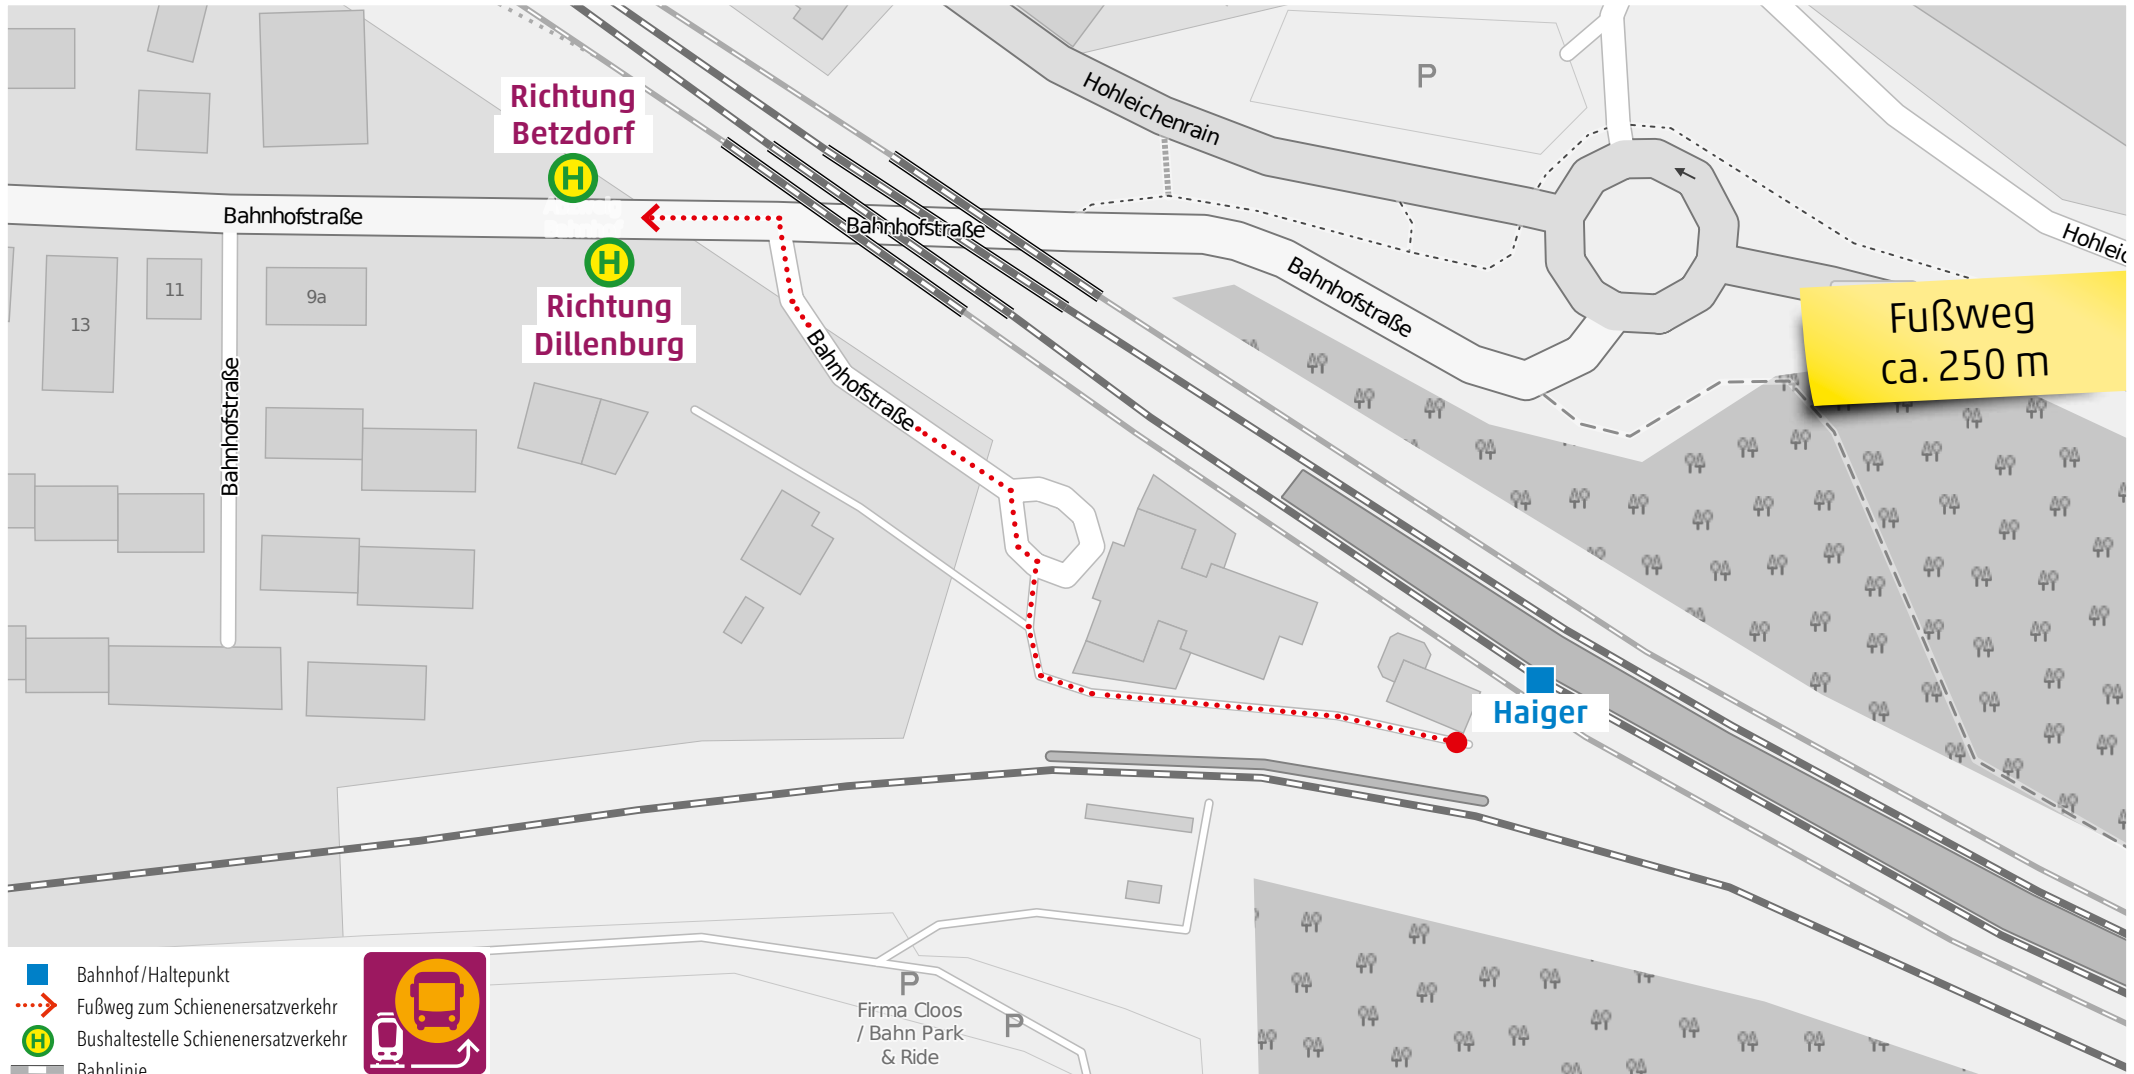

Wegeleitung zum Schienenersatzverkehr „Bushaltestelle Haiger Abzw. Bahnhof“

- Bahnhof/Haltepunkt
- Fußweg zum Schienenersatzverkehr
- Bushaltestelle Schienenersatzverkehr
- Bahnlinie

Kundenservice:
HLB Hessenbahn GmbH, Am Bahnhof 4-12, 57072 Siegen
E-Mail: siegen@hlb-online.de, Telefon: 0800 3 973 973 (kostenfrei), www.dreilaenderbahn.de
Kartenmaterial: © OpenStreetMap/Mitwirkende. Änderungen und Druckfehler vorbehalten.