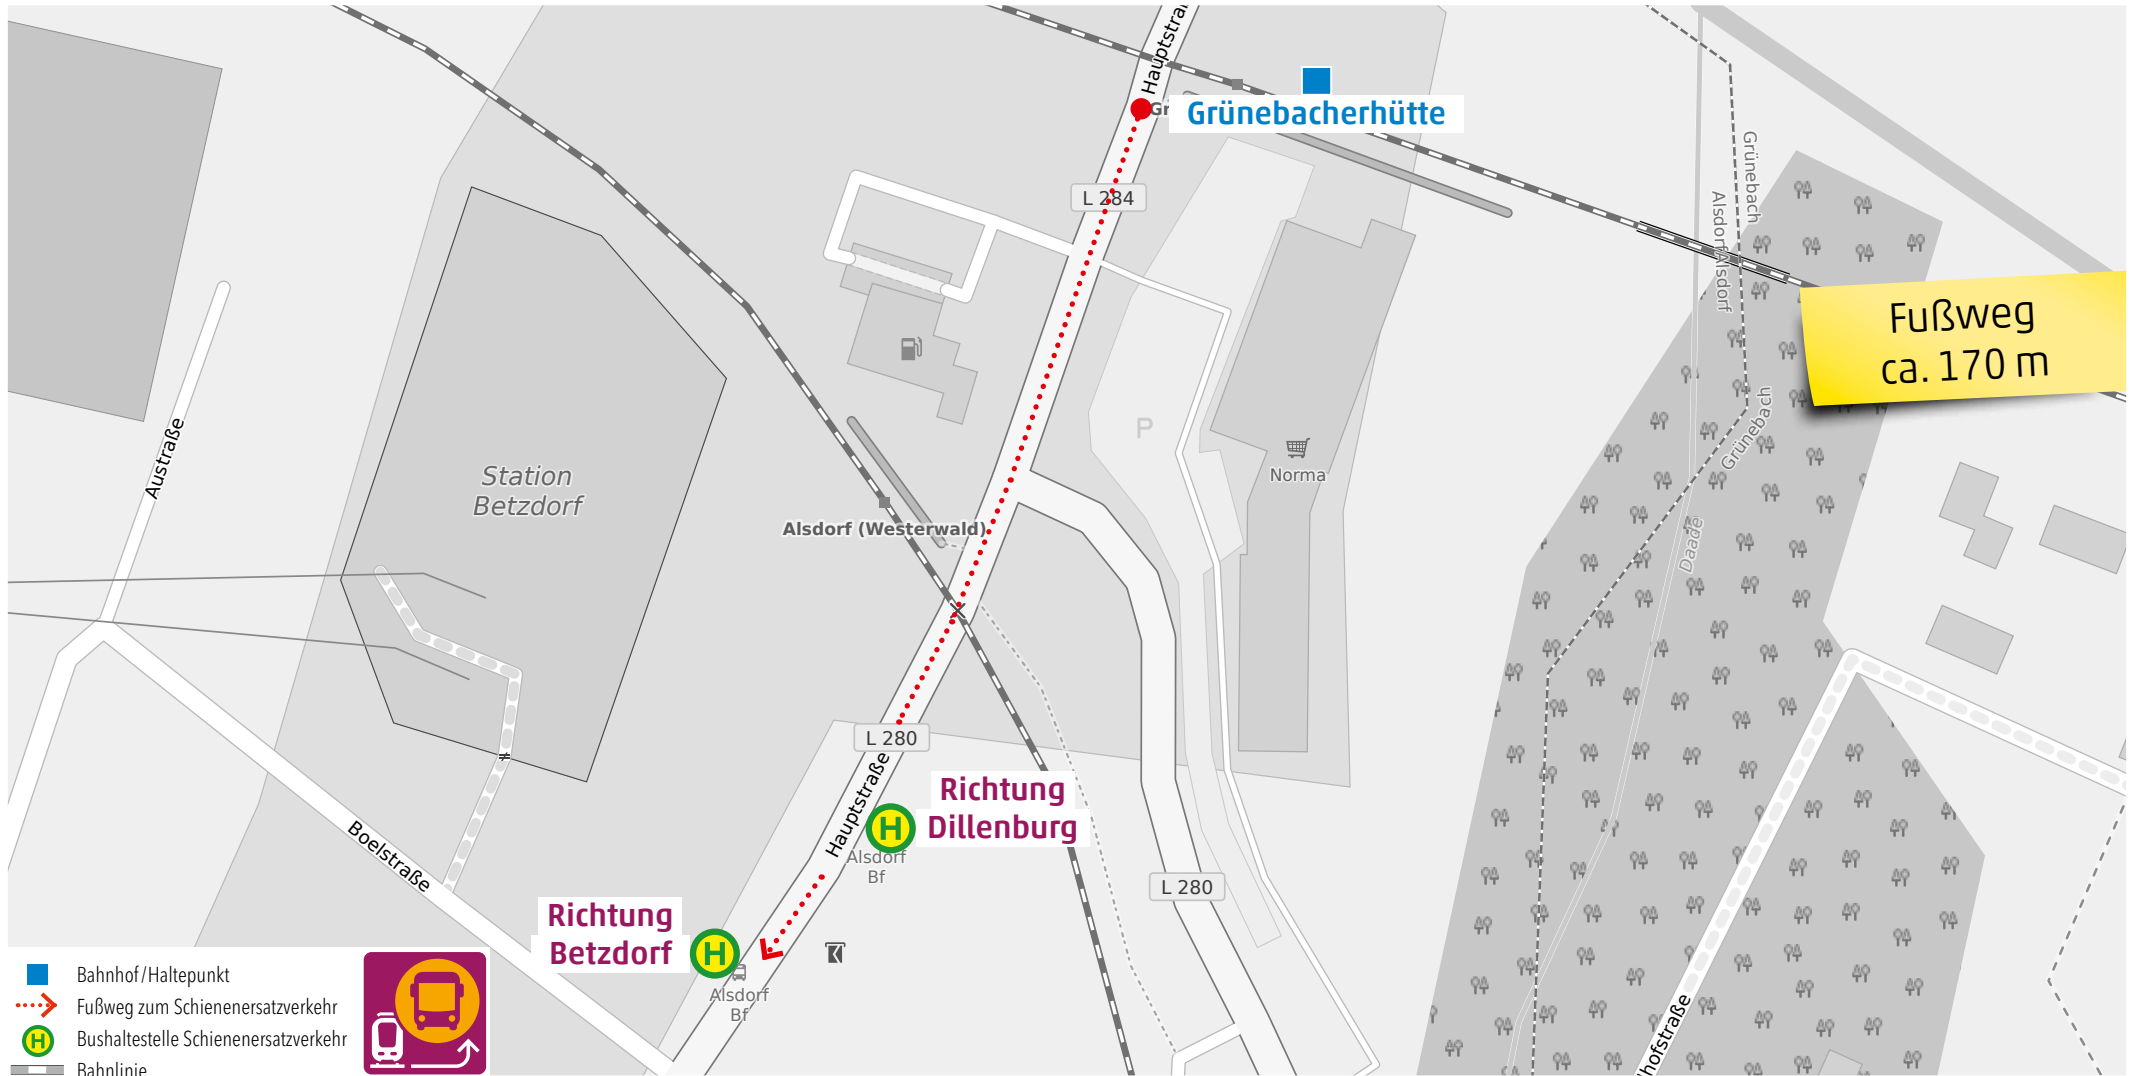

Wegeleitung zum Schienenersatzverkehr „Busbahnhof“

- Bahnhof/Haltepunkt
- Fußweg zum Schienenersatzverkehr
- Bushaltestelle Schienenersatzverkehr
- Bahnlinie

Kundenservice:
HLB Hessenbahn GmbH, Am Bahnhof 4-12, 57072 Siegen
E-Mail: siegen@hlb-online.de, Telefon: 0800 3 973 973 (kostenfrei), www.dreilaenderbahn.de
Kartenmaterial: © OpenStreetMap/Mitwirkende. Änderungen und Druckfehler vorbehalten.

Wegeleitung zum Schienenersatzverkehr „Bushaltestelle Alsdorf Bahnhof“

Wegeleitung zum Schienenersatzverkehr „Haltestelle Grünebach Hauptstraße“

Wegeleitung zum Schienenersatzverkehr „Bushaltestelle Sassenroth Hellertalstraße“