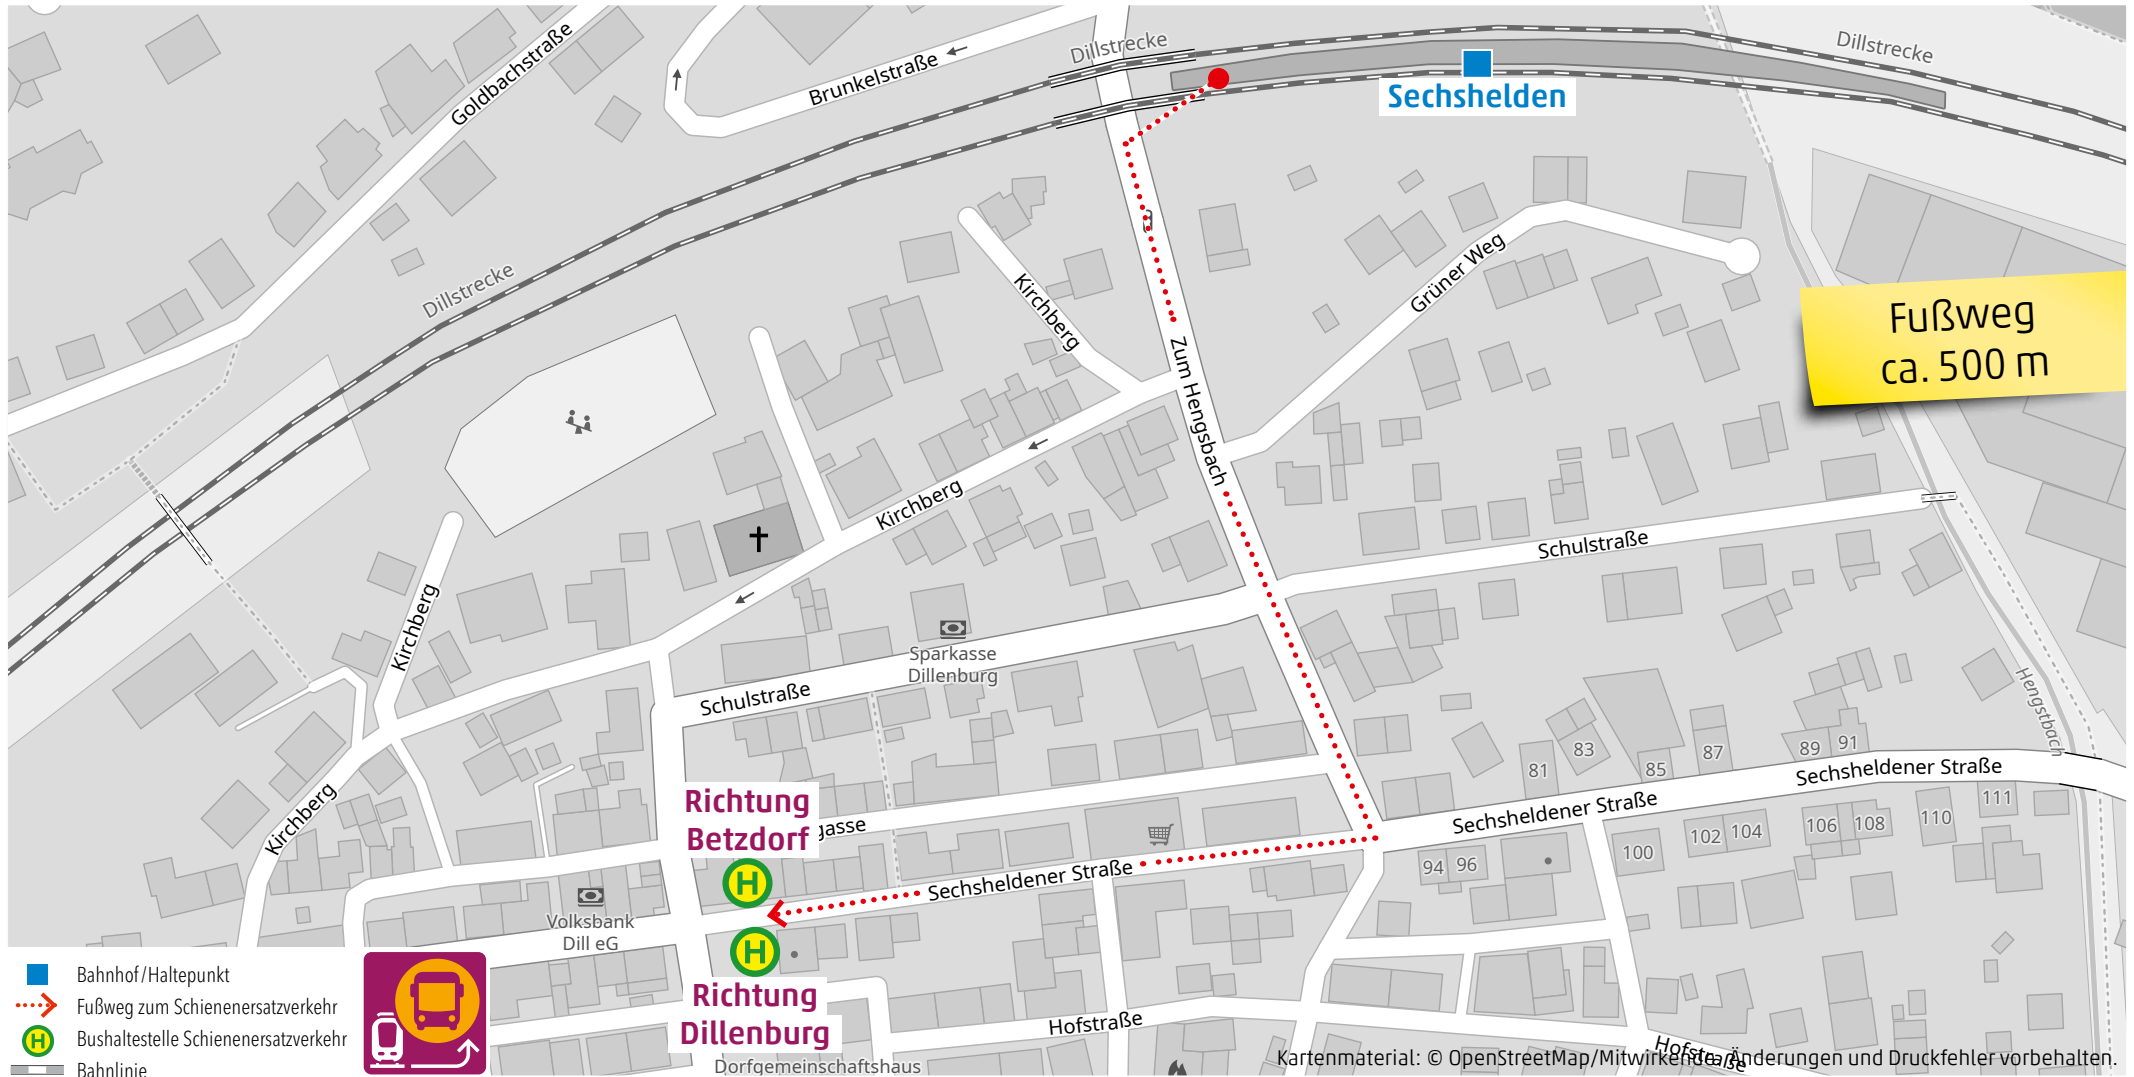

Wegeleitung zum Schienenersatzverkehr „Bushaltestelle Post“

Kundenservice:
HLB Hessenbahn GmbH, Am Bahnhof 4-12, 57072 Siegen
E-Mail: siegen@hlb-online.de, Telefon: 0800 3 973 973 (kostenfrei), www.dreilaenderbahn.de
Kartenmaterial: © OpenStreetMap/Mitwirkende. Änderungen und Druckfehler vorbehalten.