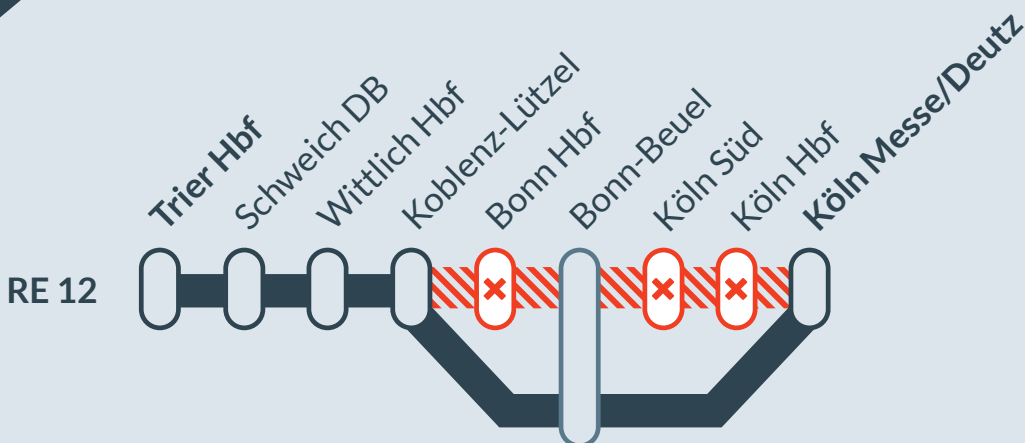

### Köln Messe/Deutz ↔ Trier Hbf

von  
So, 10.12.2023

bis  
Fr, 15.12.2023

#### Leit- und Sicherungstechnikerarbeiten:

Abfahrt 6:13 Uhr ab Köln Messe/Deutz  
Umleitung, Haltausfälle Köln Hbf, Köln Süd und Bonn Hbf,  
Ersatzhalt in Bonn-Beuel

-  **Zusätzlicher Halt**
-  **Ausfall auf der Linie**
-  **Umleitung auf der Linie**