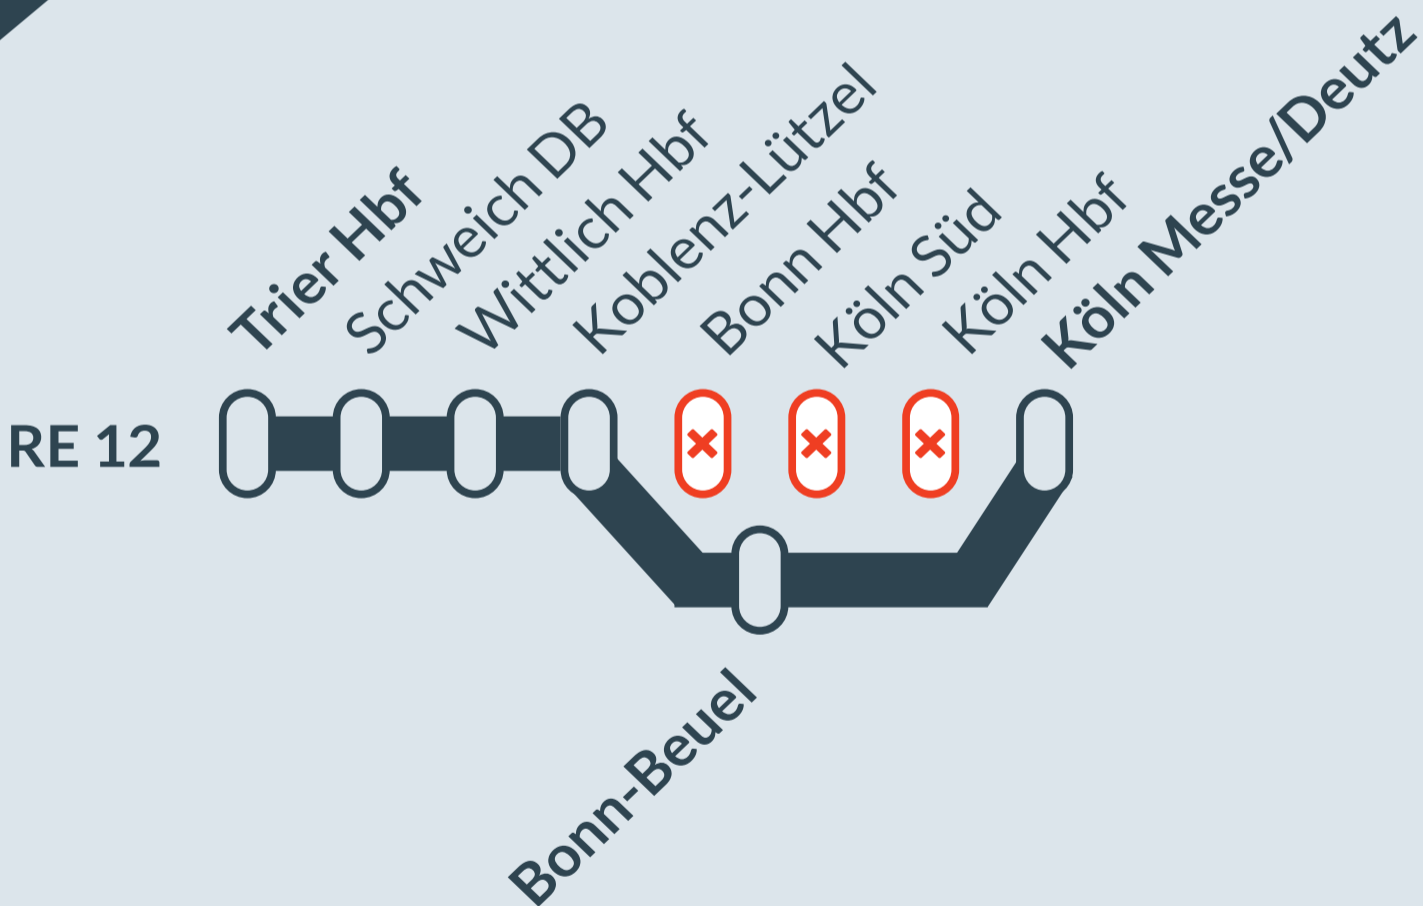

Baustellenbedingte Einschränkung:

RE 12

Trier Hbf → Köln Messe/Deutz

Am
Fr, 02.08.2024
Sa, 03.08.2024
So, 18.08.2024

zwischen
20:40 Uhr und 22:00 Uhr

Haltausfälle in Fahrtrichtung Köln Messe/Deutz für einen Zug in:
Bonn Hbf, Köln Süd und Köln Hbf

Zusatzhalt in:
Bonn-Beuel

betroffene Linie

Umleitung auf der Linie

Ersatz
Replacement

Finden Sie Ihren
Ersatzverkehr
und Ihre **Reise-**
alternativen:

0202 515 62 515
(Ortstarif)
www.zuginfo.nrw

zuginfo.nrw ist ein Serviceangebot für Kunden
im Regionalverkehr in Nordrhein-Westfalen.