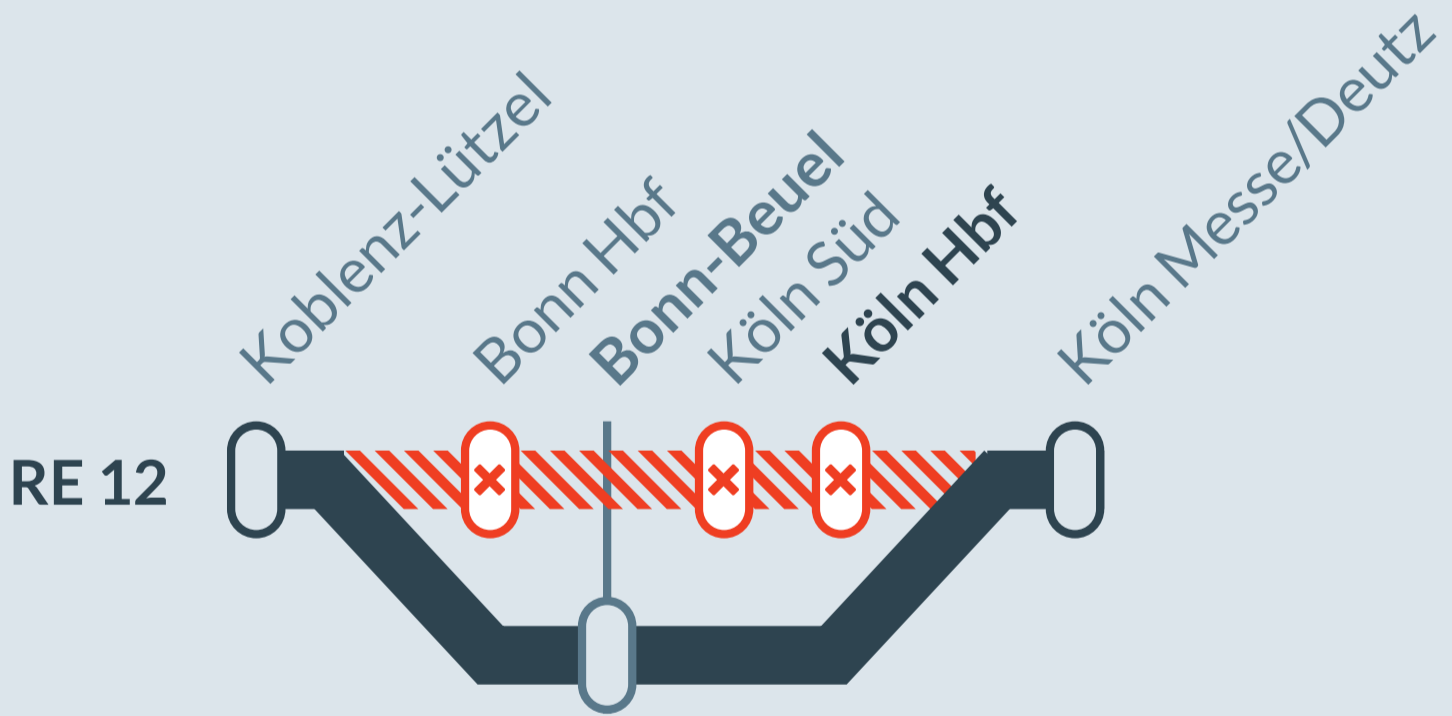

# Baustellenbedingte Einschränkung:

## RE 12

### Trier Hbf → Köln Messe/Deutz

am  
**Di, 13.08.2024**  
**21:15 Uhr bis 21:45 Uhr**

Umleitung von:  
**Koblenz-Lützel bis Köln Messe/Deutz**  
in Fahrtrichtung **Köln Messe/Deutz**

- betroffene Linie
- Ausfall auf der Linie
- Umleitung auf der Linie