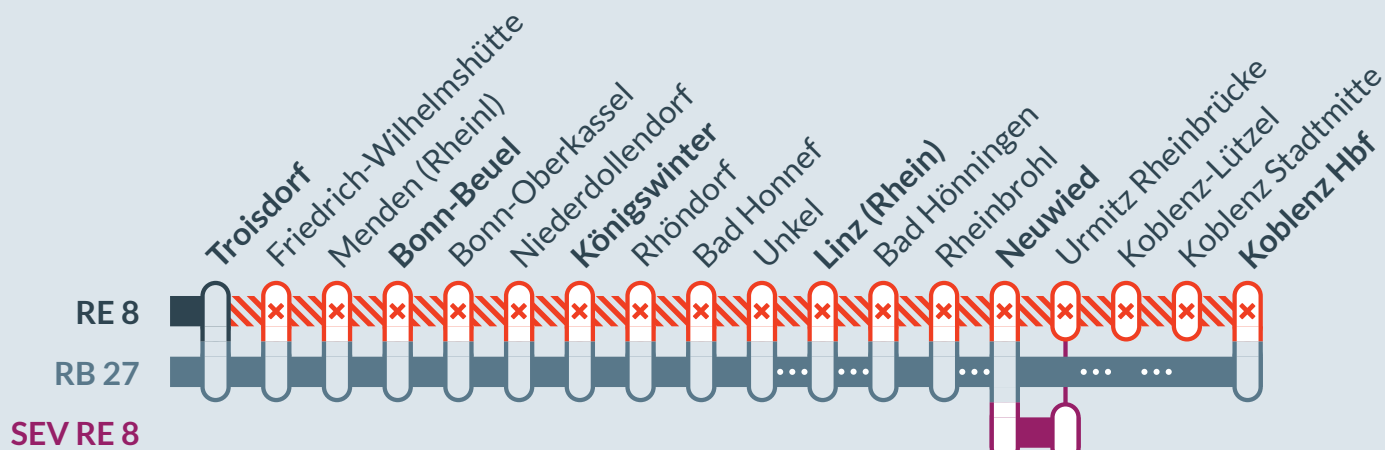

## Mönchengladbach Hbf ↔ Koblenz Hbf

von  
**Mo, 16.09.2024**  
08:15 Uhr

bis  
**Sa, 12.10.2024**  
00:00 Uhr

Ausfälle zwischen:  
**Troisdorf und Koblenz Hbf**

vom 19.09. bis 06.10. kommt es zu parallelen Baumaßnahmen im Knoten Köln.  
Weitere Informationen werden zeitnah veröffentlicht

- betroffene Linie
- alternative Verbindungen
- Ersatzverkehr mit Bussen (SEV)

Finden Sie Ihren Ersatzverkehr und Ihre Reisealternativen:

☎ 0202 515 62 515 (Ortstarif)  
📱 [www.zuginfo.nrw](http://www.zuginfo.nrw)