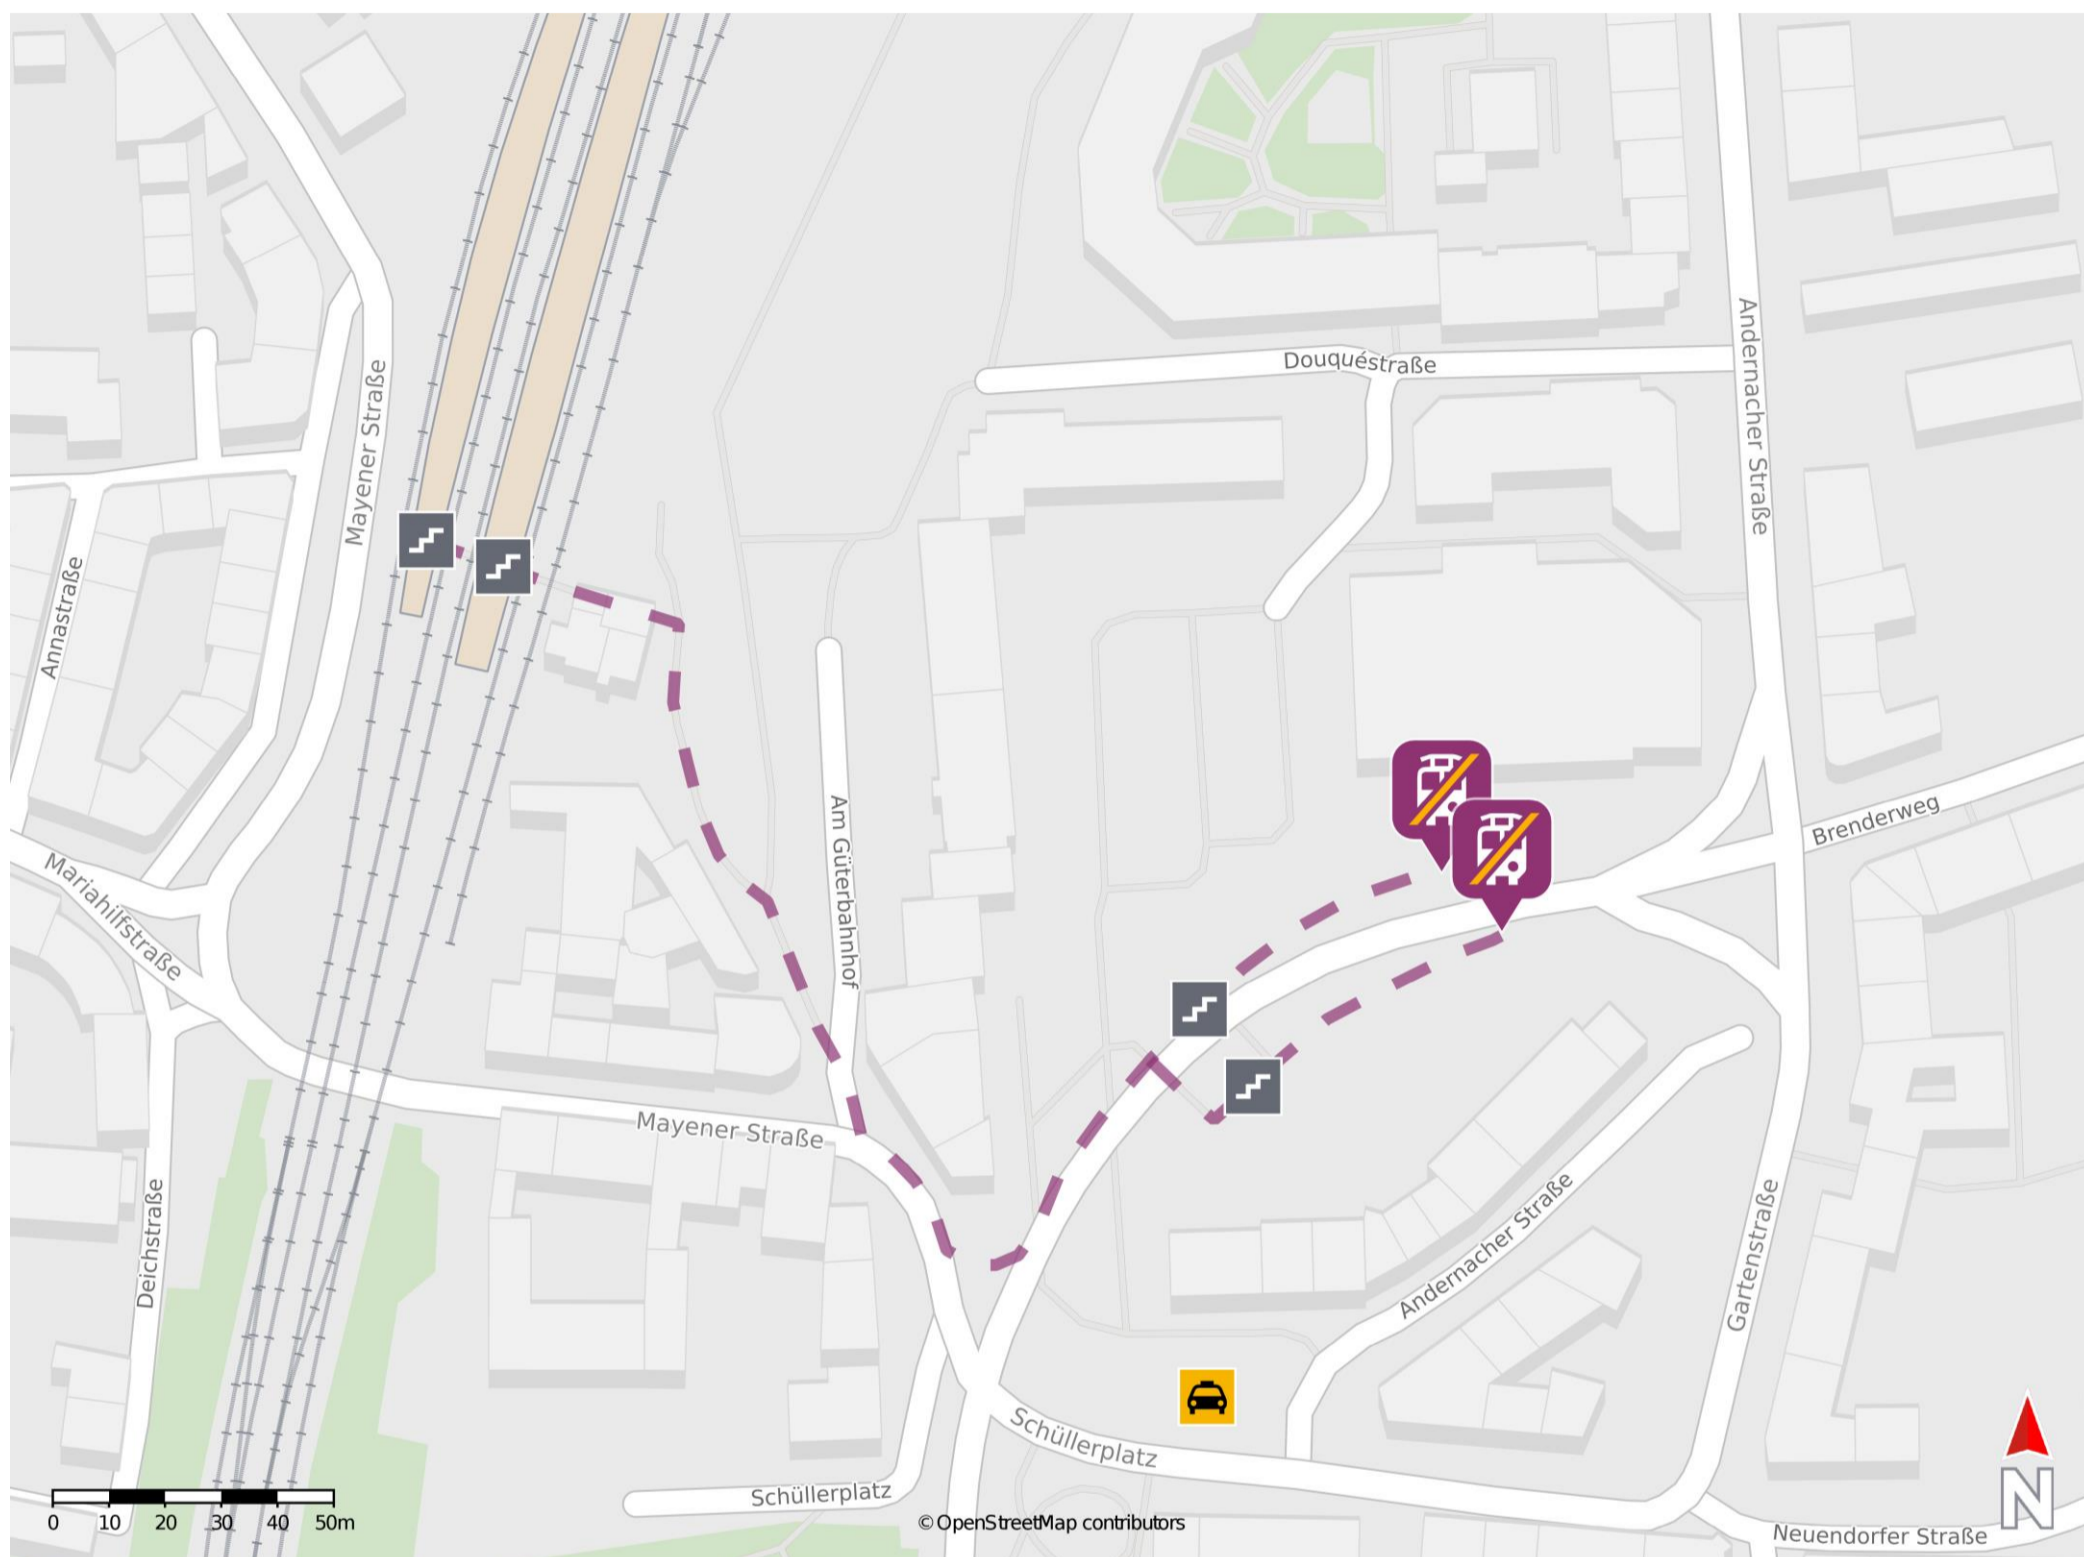

Koblenz-Lützel

Wegbeschreibung Schienenersatzverkehr *

Verlassen Sie den Bahnsteig durch die Unterführung und begeben Sie sich an die Straße Am Güterbahnhof. Orientieren Sie sich rechts und biegen Sie an der Kreuzung links in Mayener Straße ab. Folgen Sie dem Straßenverlauf bis zur Brücke. Orientieren Sie sich links und begeben Sie sich über die Treppen auf die Balduinbrücke. Orientieren Sie sich auf der Balduinbrücke links und folgen Sie dem Straßenverlauf bis zu den Ersatzhaltestellen an den Haltestellen Balduinbrücke.

* Fahrradmitnahme im Schienenersatzverkehr nur begrenzt möglich.
Im QR Code sind die Koordinaten der Ersatzhaltestelle hinterlegt.

— barrierefrei
- - nicht barrierefrei