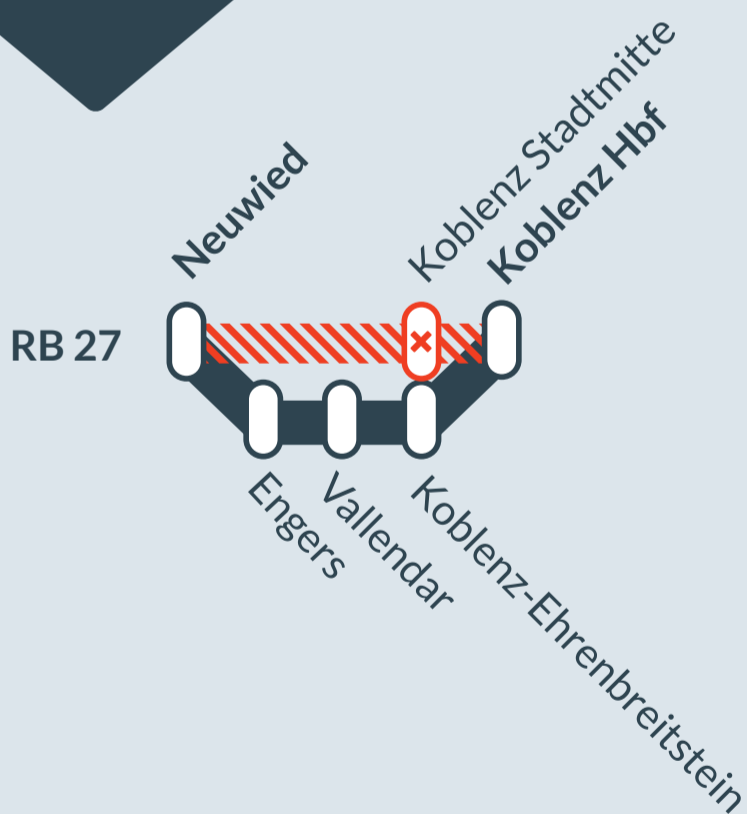

Baustellenbedingte Einschränkung:

RE 8, RB 27

Koblenz Hbf ↔ Mönchengladbach Hbf

Fr, 03.11.2023
19:45 Uhr

Fr, 24.11.2023
22:45 Uhr

Leit- und Sicherungstechnikerarbeiten zwischen:
Koblenz Hbf und Neuwied

Umleitungen, Zug-/Teilausfälle, Fahrzeitänderungen und
Schienenersatzverkehr zwischen:
Koblenz Hbf und Neuwied