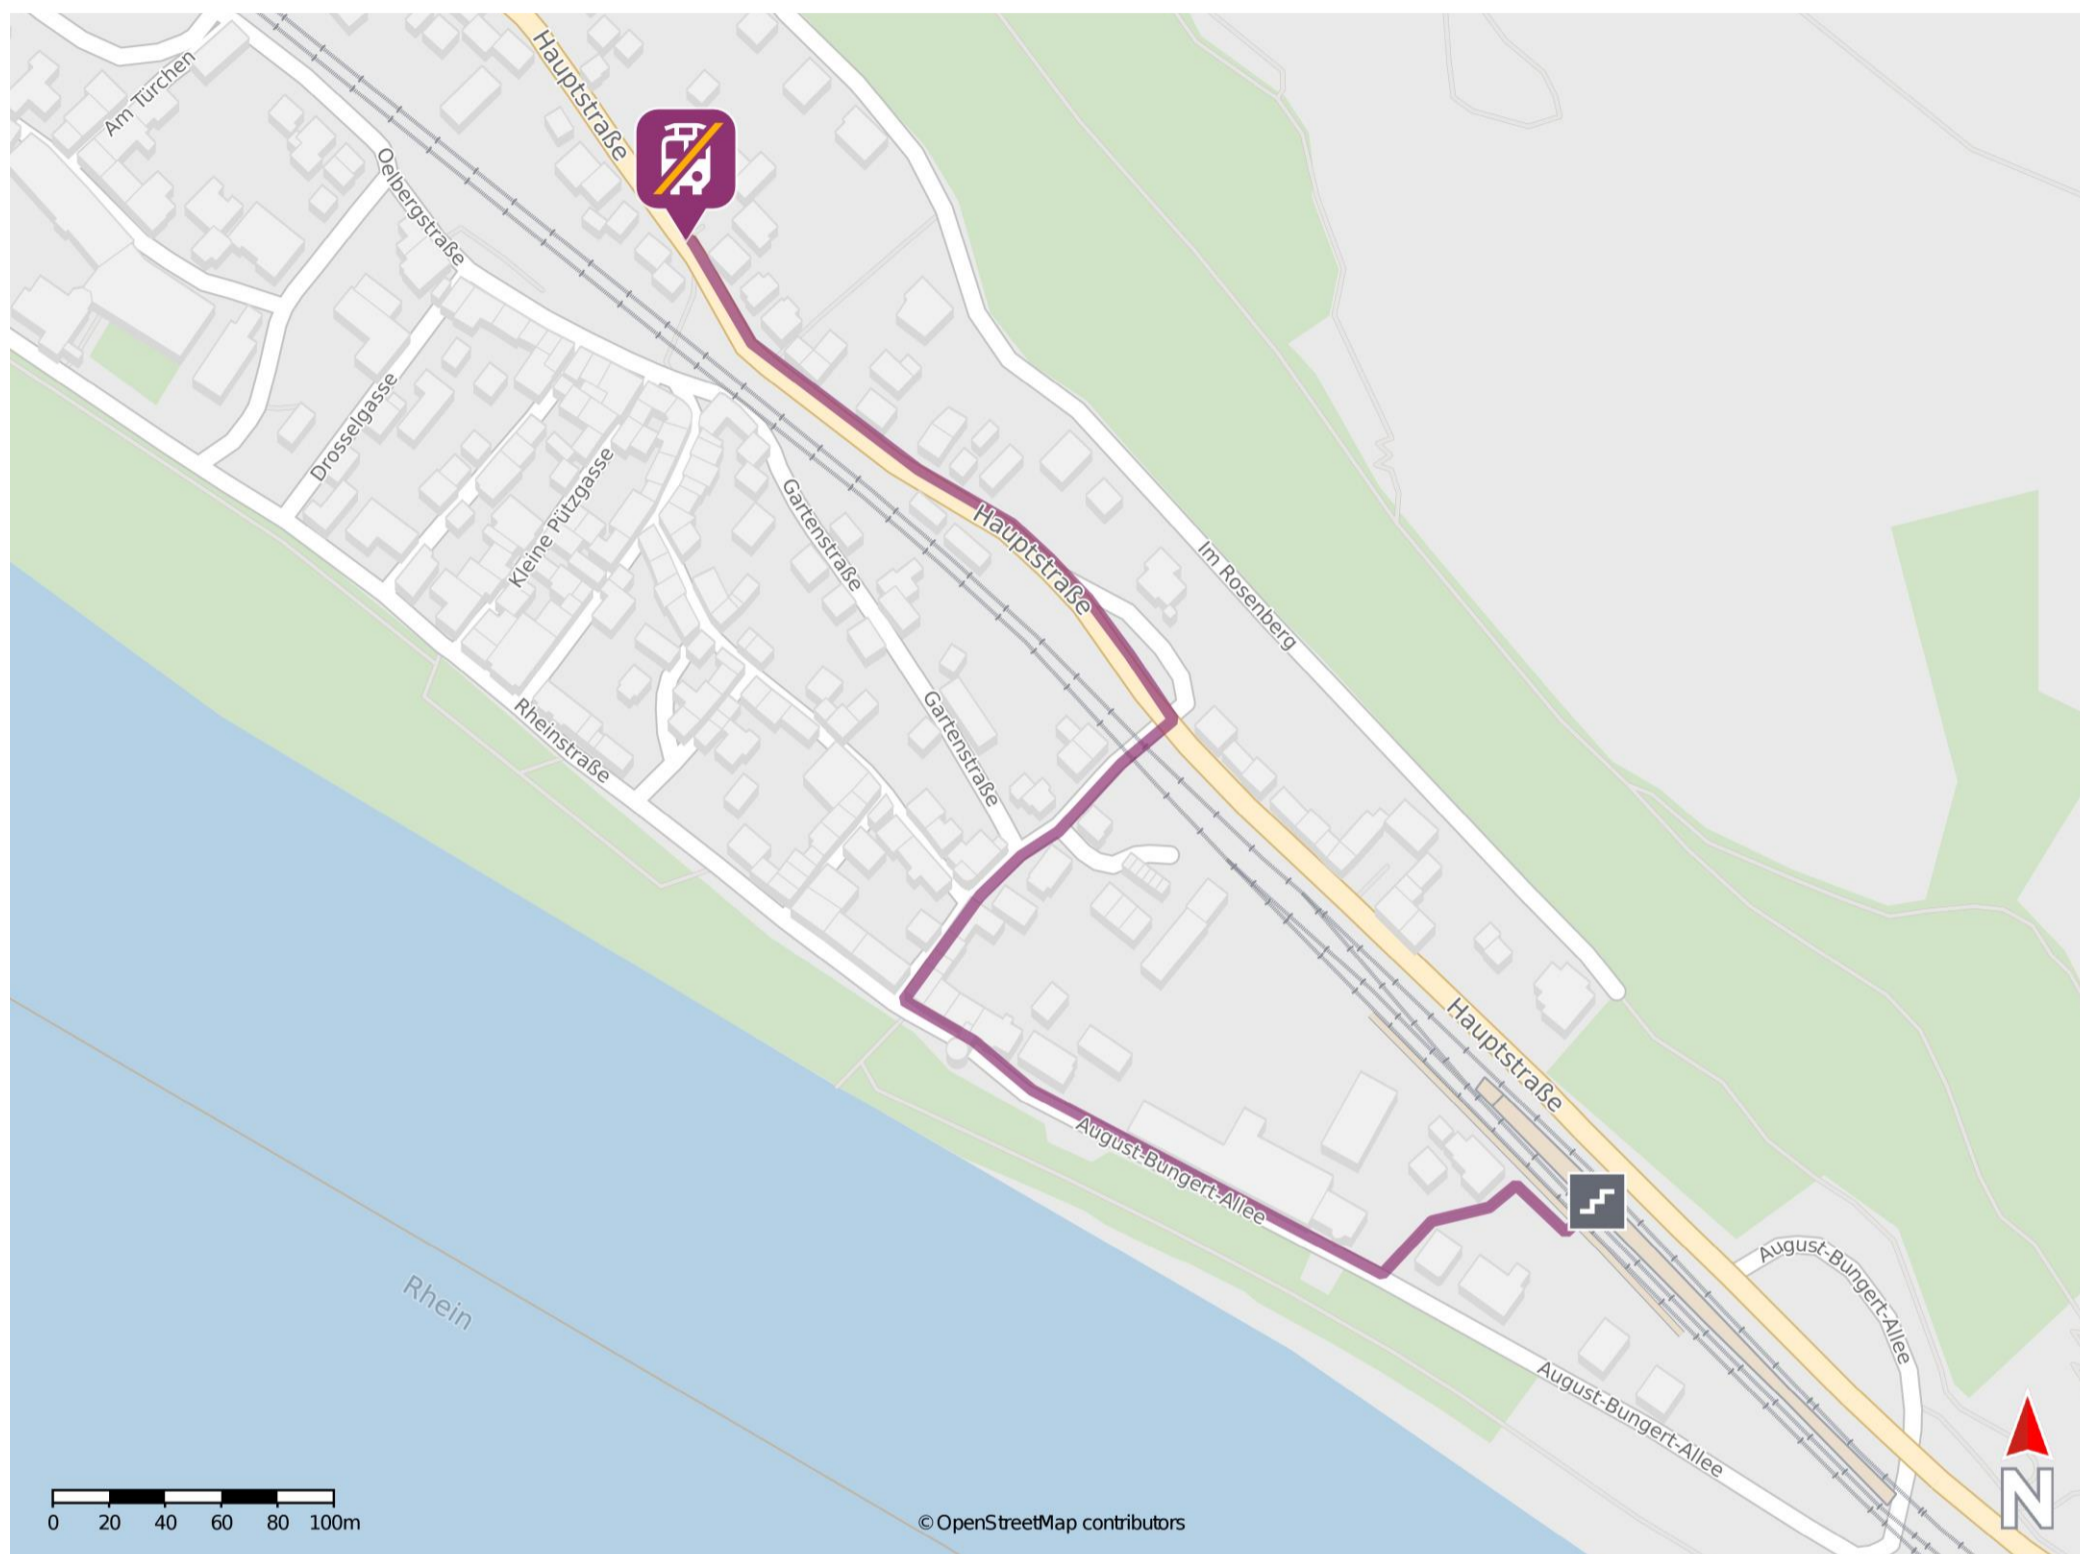

* Fahrradmitnahme im Schienenersatzverkehr nur begrenzt möglich.
Im QR Code sind die Koordinaten der Ersatzhaltestelle hinterlegt.

— barrierefrei
- - nicht barrierefrei

Leutesdorf (Rhein)

Wegbeschreibung Schienenersatzverkehr *