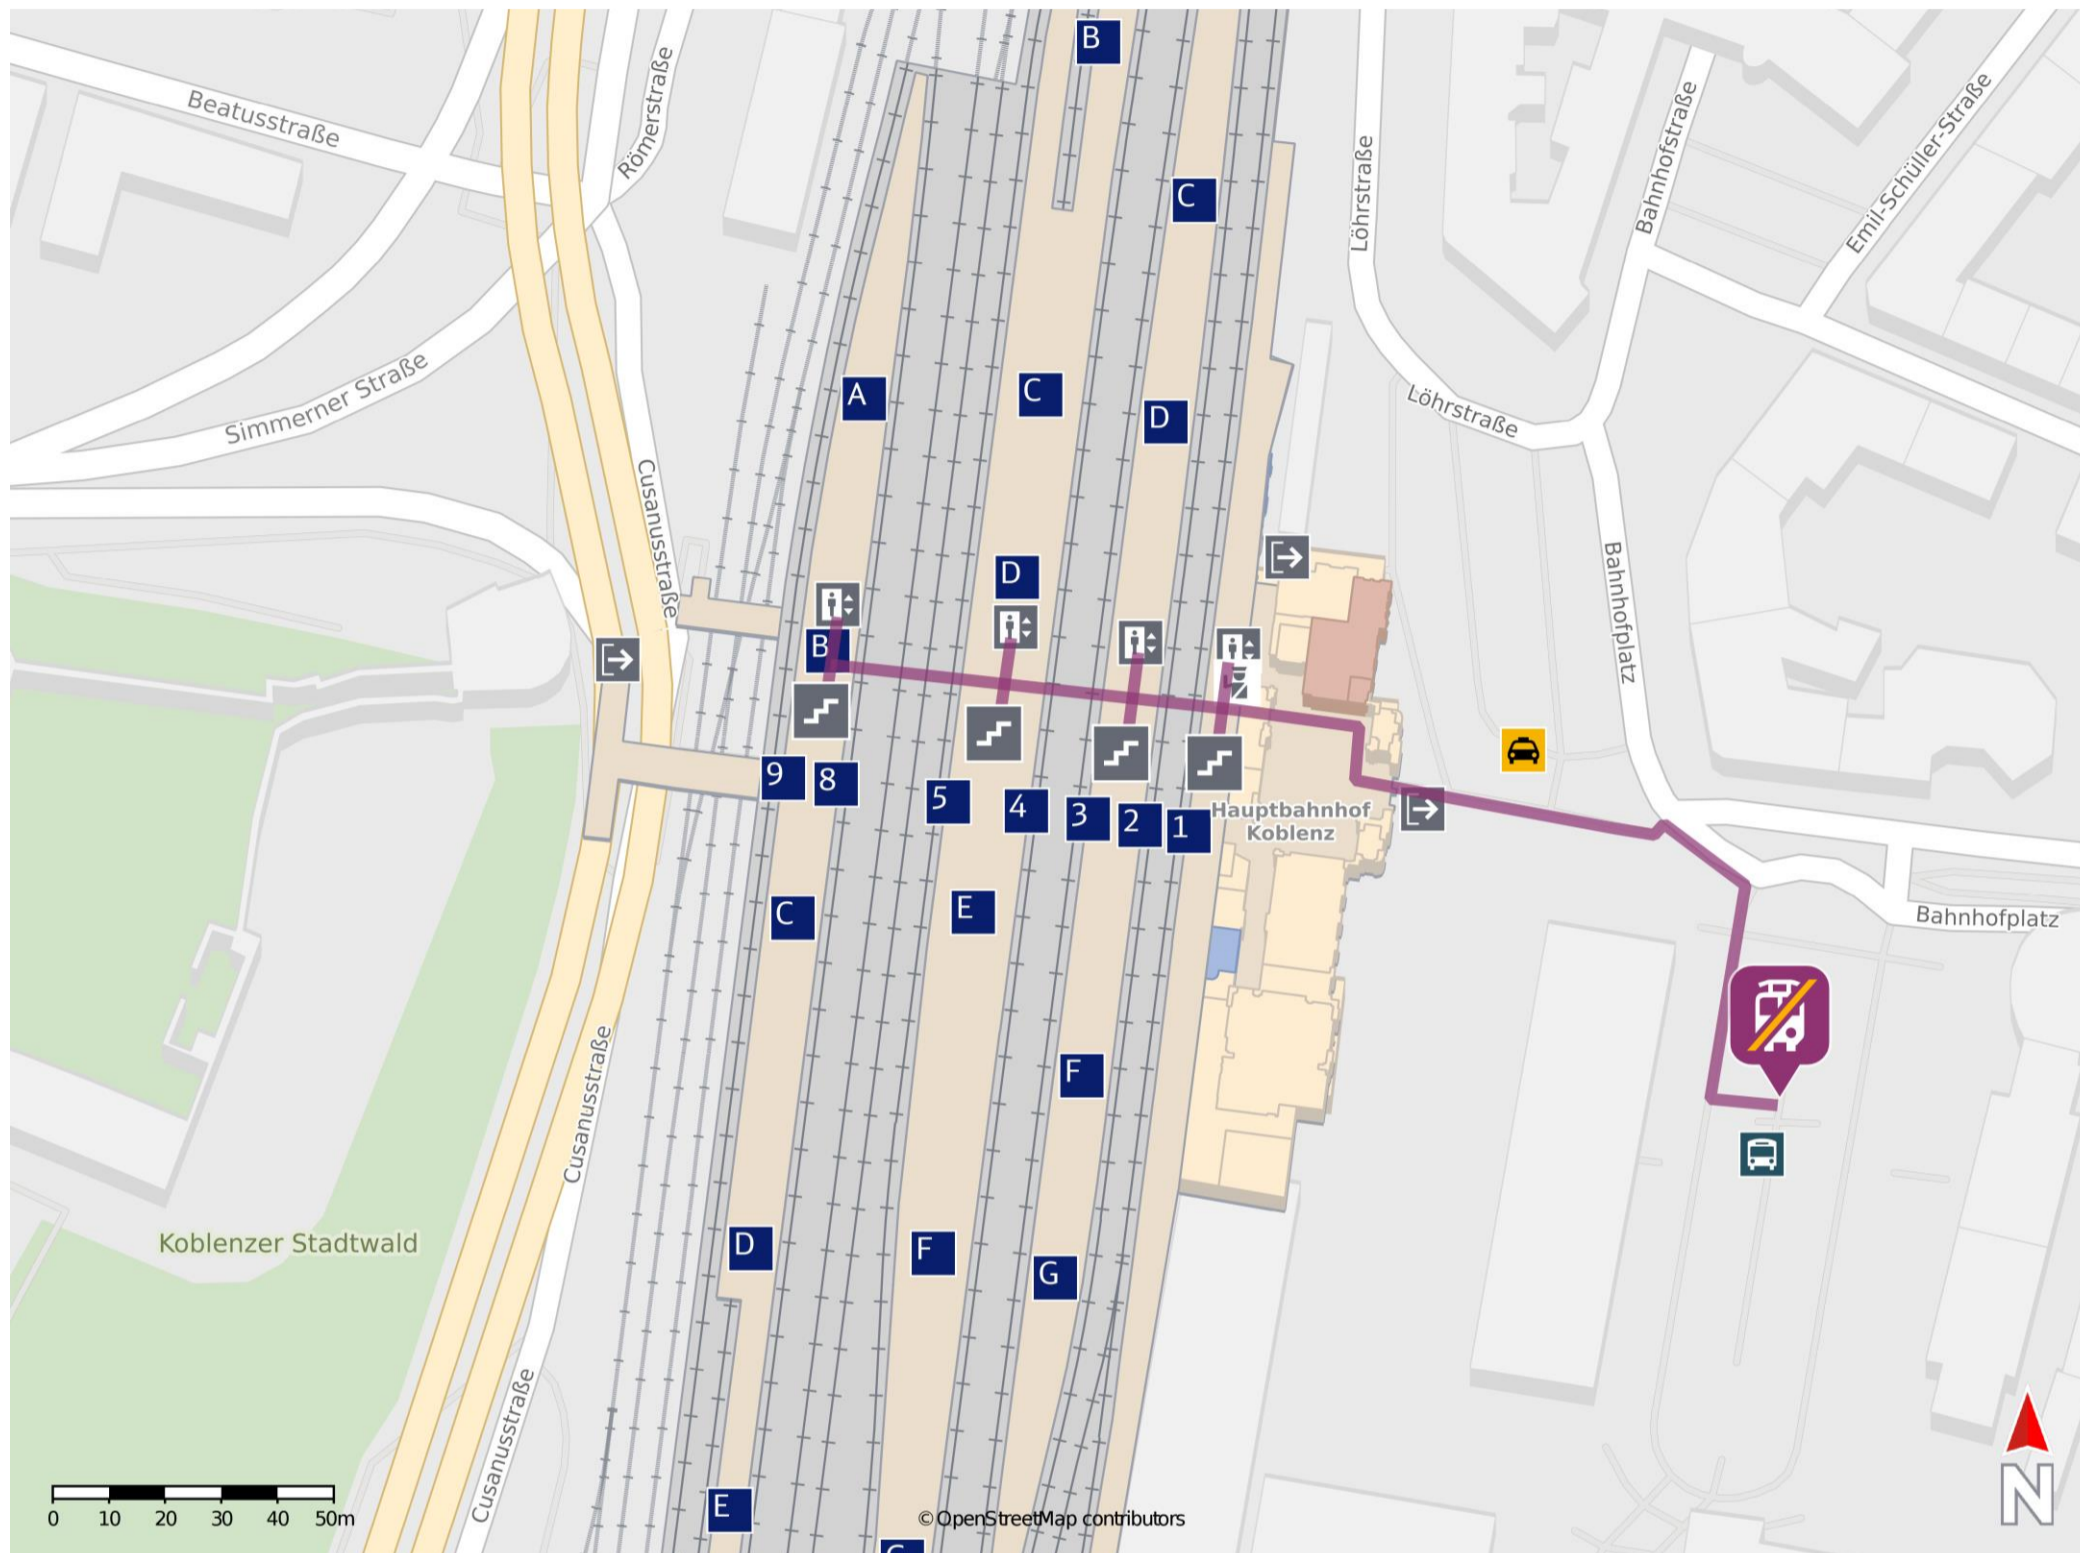

Koblenz Hbf

Wegbeschreibung Schienenersatzverkehr *

Verlassen Sie den Bahnsteig, ggf. durch die Unterführung, und passieren Sie das Bahnhofsgebäude. Begeben Sie sich zum Bahnhofsvorplatz. Orientieren Sie sich rechts. Die Ersatzhaltestelle befindet sich am Busbahnhof an Haltestelle H.

* Fahrradmitnahme im Schienenersatzverkehr nur begrenzt möglich.
Im QR Code sind die Koordinaten der Ersatzhaltestelle hinterlegt.

— barrierefrei
- nicht barrierefrei