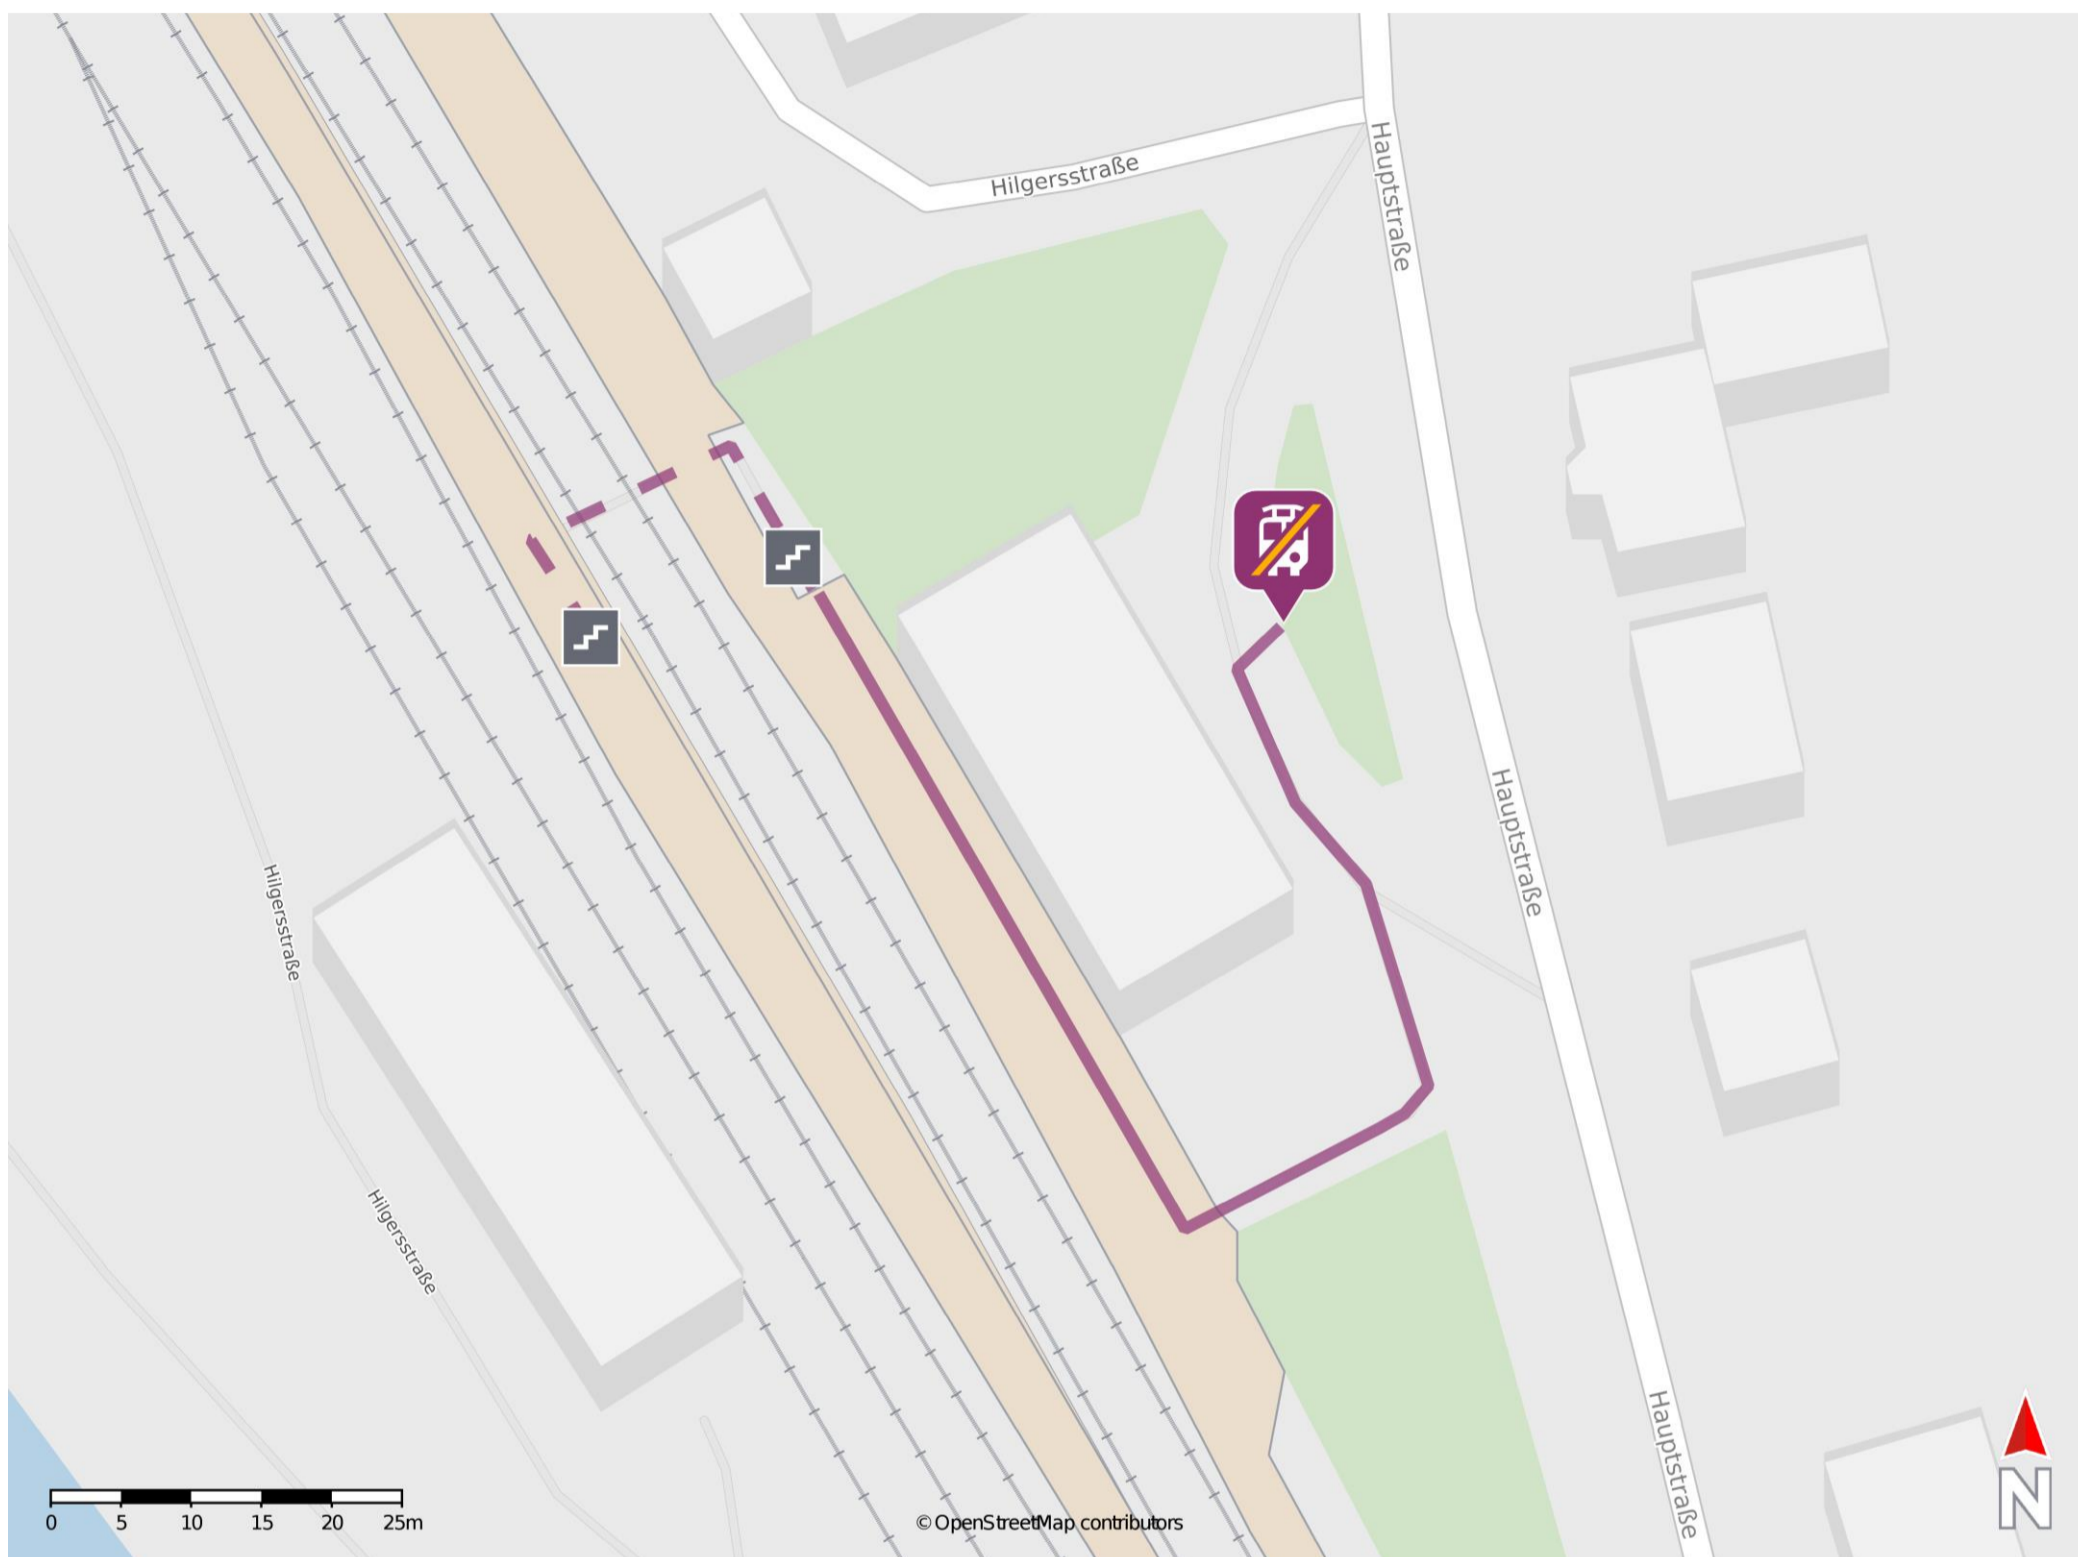

Rheinbrohl

Wegbeschreibung Schienenersatzverkehr *

Verlassen Sie den Bahnsteig, ggf. durch die Unterführung, und begeben Sie sich zum Bahnhofsvorplatz. Die Ersatzhaltestelle befindet sich direkt vor dem Bahnhofsgebäude.

* Fahrradmitnahme im Schienenersatzverkehr nur begrenzt möglich.
Im QR Code sind die Koordinaten der Ersatzhaltestelle hinterlegt.

— barrierefrei
- nicht barrierefrei