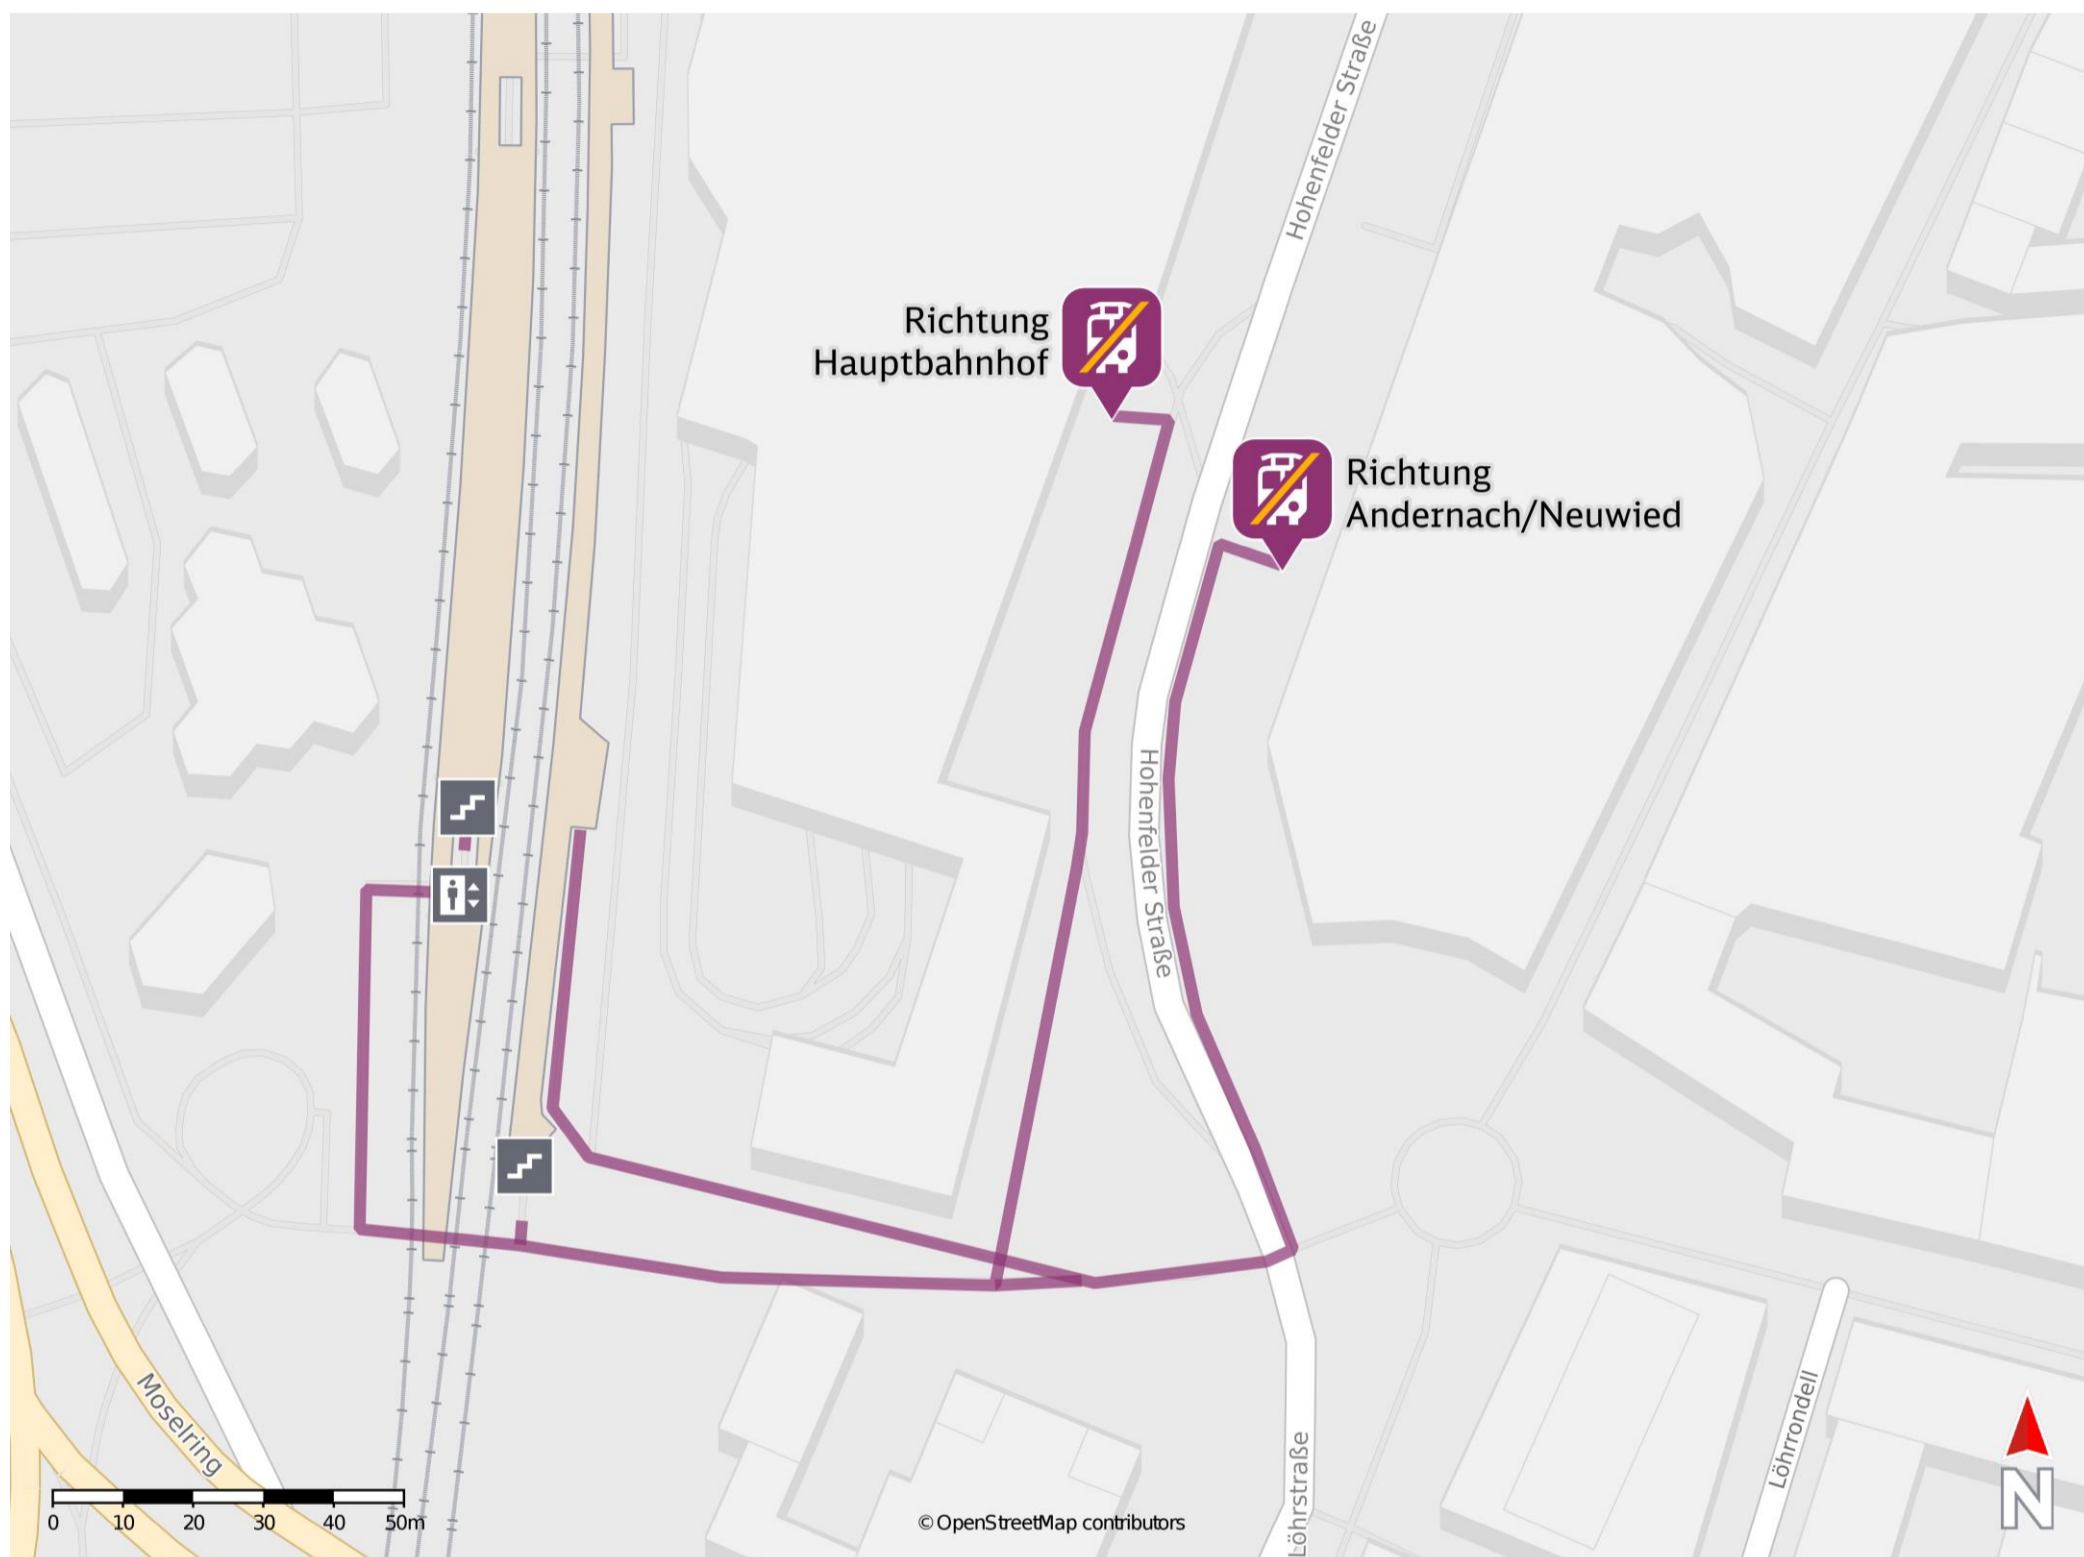

Koblenz Stadtmitte

Wegbeschreibung Schienenersatzverkehr *

Verlassen Sie den Bahnsteig, ggf. durch die Unterführung und begeben Sie sich links an die Straße Pfarrer Metzdorf Weg. Um zur Ersatzhaltestelle in Richtung Koblenz Hauptbahnhof zu gelangen, biegen Sie an der Ecke Löhr-Center links ab und folgen Sie dem Weg bis zum Busbahnhof Löhr-Center. Um zur Haltestelle in Richtung Andernach/Neuwied zu gelangen, folgen Sie dem Pfarrer Metzdorf Weg geradeaus bis zur Hohenfelder Straße. Überqueren Sie diese, biegen links ab und folgen dem Weg zur Ersatzhaltestelle Andernach/Neuwied.

* Fahrradmitnahme im Schienenersatzverkehr nur begrenzt möglich. Im QR Code sind die Koordinaten der Ersatzhaltestelle hinterlegt.

— barrierefrei
— nicht barrierefrei