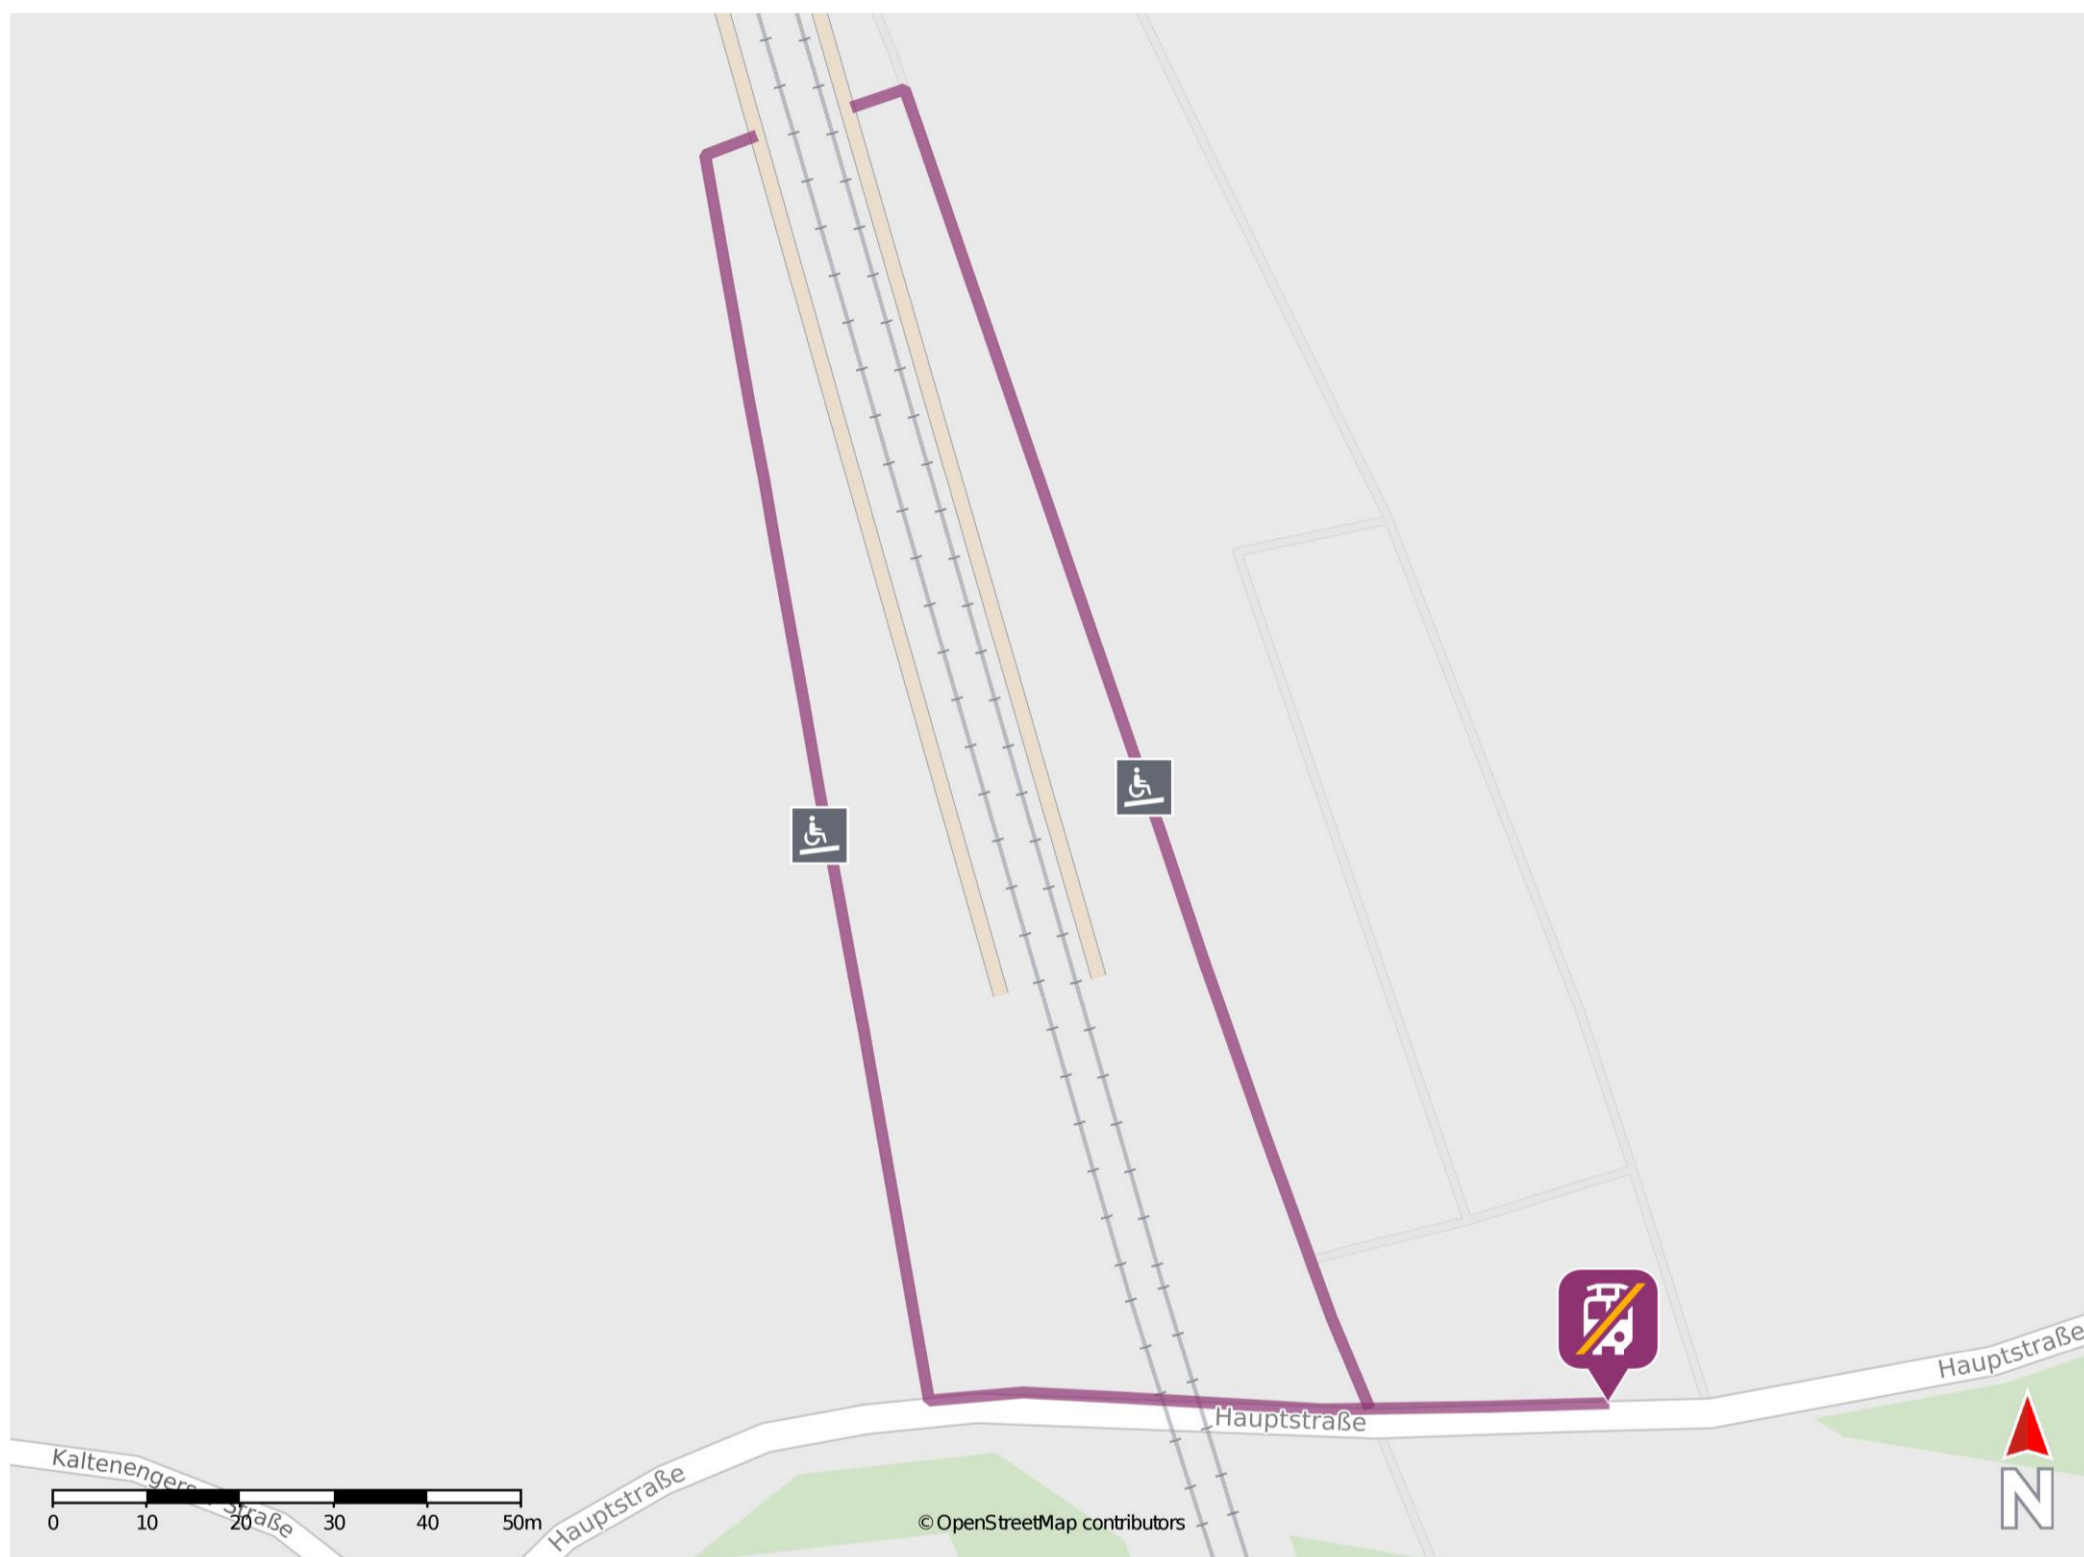

Urmitz Rheinbrücke

Wegbeschreibung Schienenersatzverkehr *

Verlassen Sie den Bahnsteig und begeben Sie sich über die Rampe an die Hauptstraße. Biegen Sie links in die Hauptstraße ein und folgen Sie dieser bis zur Ersatzhaltestelle.

* Fahrradmitnahme im Schienenersatzverkehr nur begrenzt möglich.
Im QR Code sind die Koordinaten der Ersatzhaltestelle hinterlegt.

— barrierefrei
- nicht barrierefrei