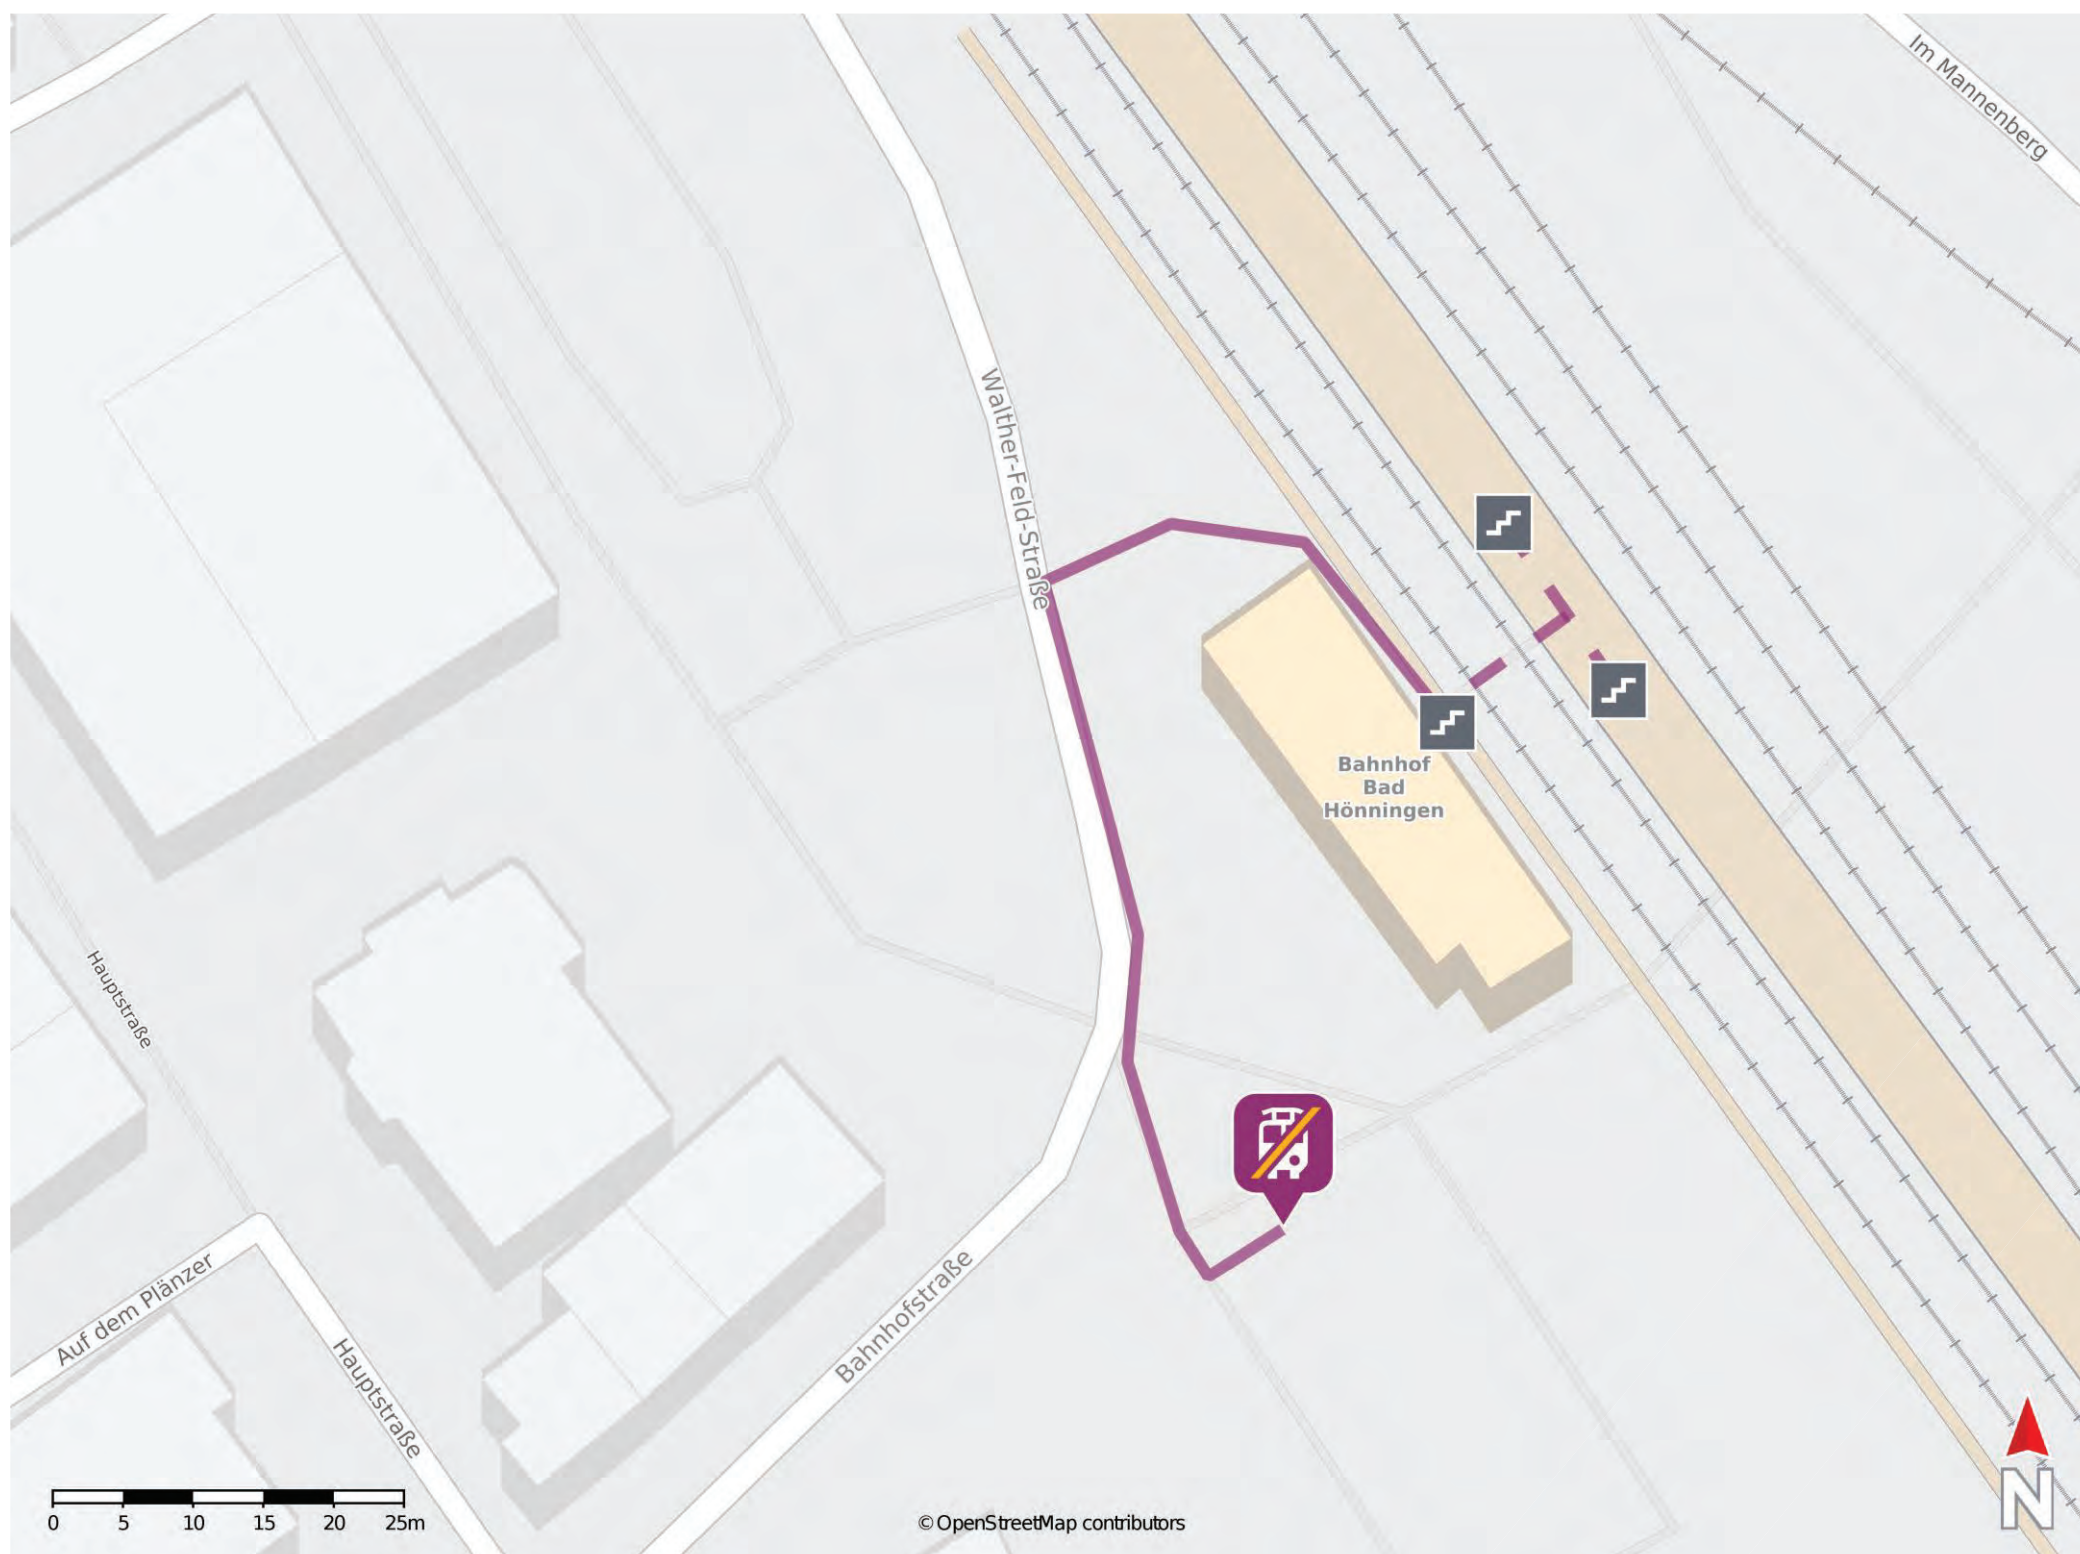

Bad Hönningen

Wegbeschreibung Schienenersatzverkehr *

Verlassen Sie den Bahnsteig, ggf. durch die Unterführung, und begeben Sie sich zum Bahnhofsvorplatz. Orientieren Sie sich links. Die Ersatzhaltestelle befindet sich in unmittelbarer Nähe zum Bahnhofsgebäude.

* Fahrradmitnahme im Schienenersatzverkehr nur begrenzt möglich.
Im QR Code sind die Koordinaten der Ersatzhaltestelle hinterlegt.

— barrierefrei
- nicht barrierefrei