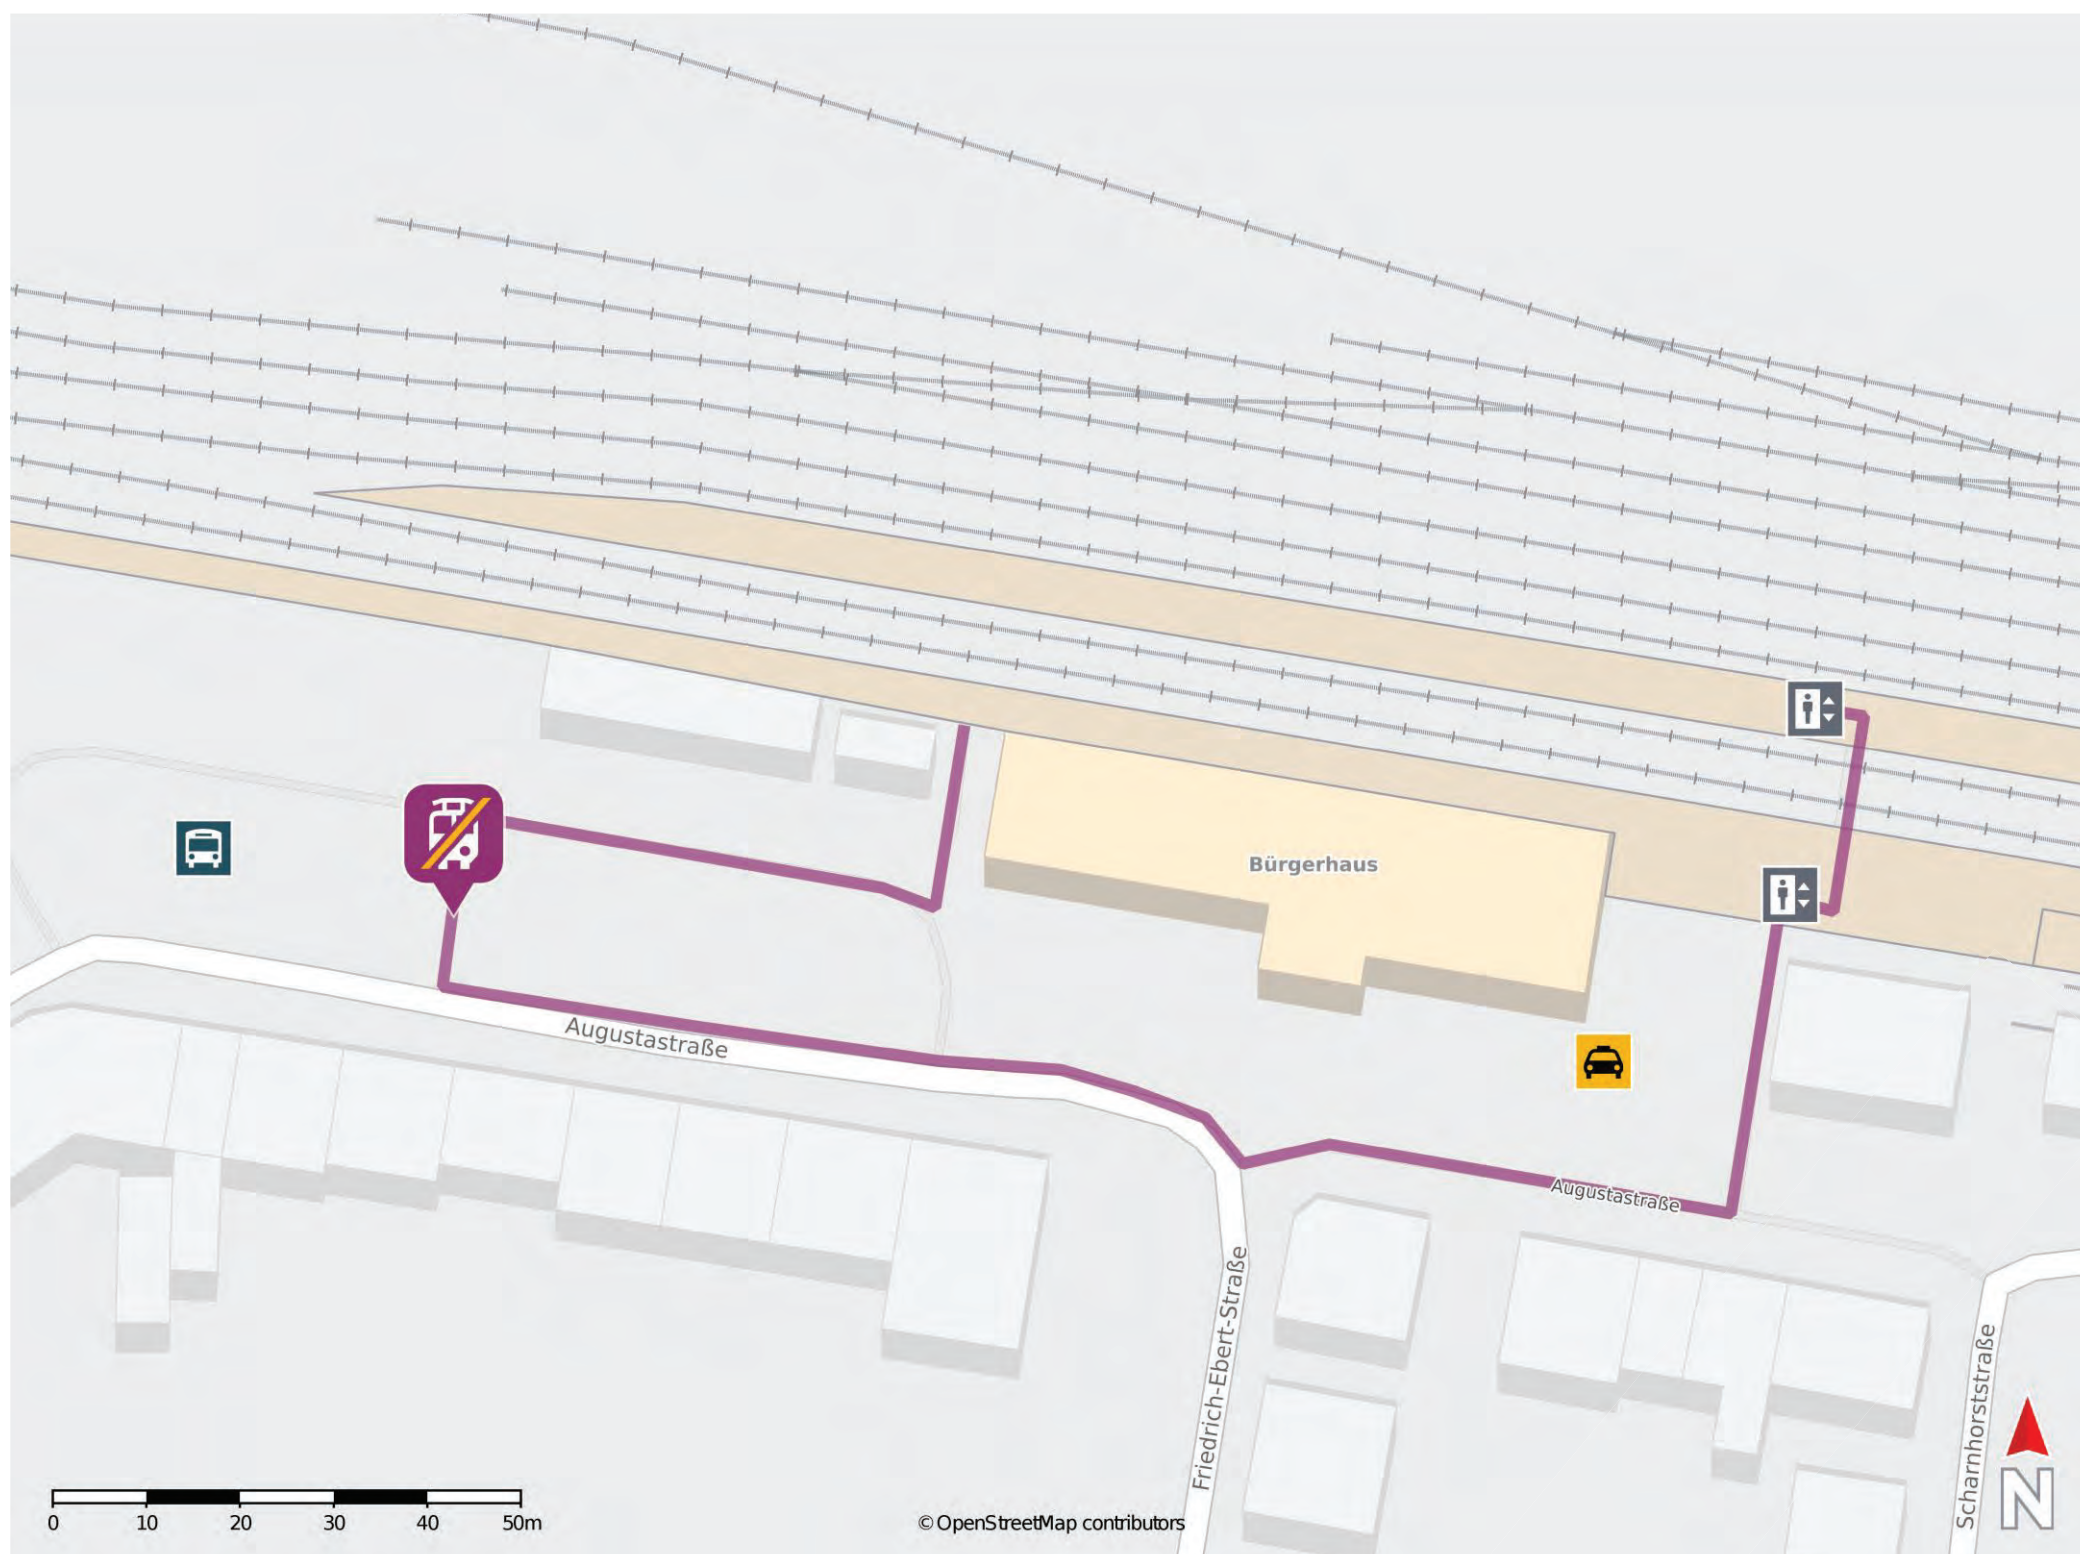

Neuwied

Wegbeschreibung Schienenersatzverkehr *

Verlassen Sie den Bahnsteig, ggf. durch die Unterführung, und begeben Sie sich zum Bahnhofsvorplatz. Orientieren Sie sich rechts. Die Ersatzhaltestelle befindet sich am Busbahnhof direkt neben dem Bahnhofsgebäude.

* Fahrradmitnahme im Schienenersatzverkehr nur begrenzt möglich.
Im QR Code sind die Koordinaten der Ersatzhaltestelle hinterlegt.

— barrierefrei
— nicht barrierefrei