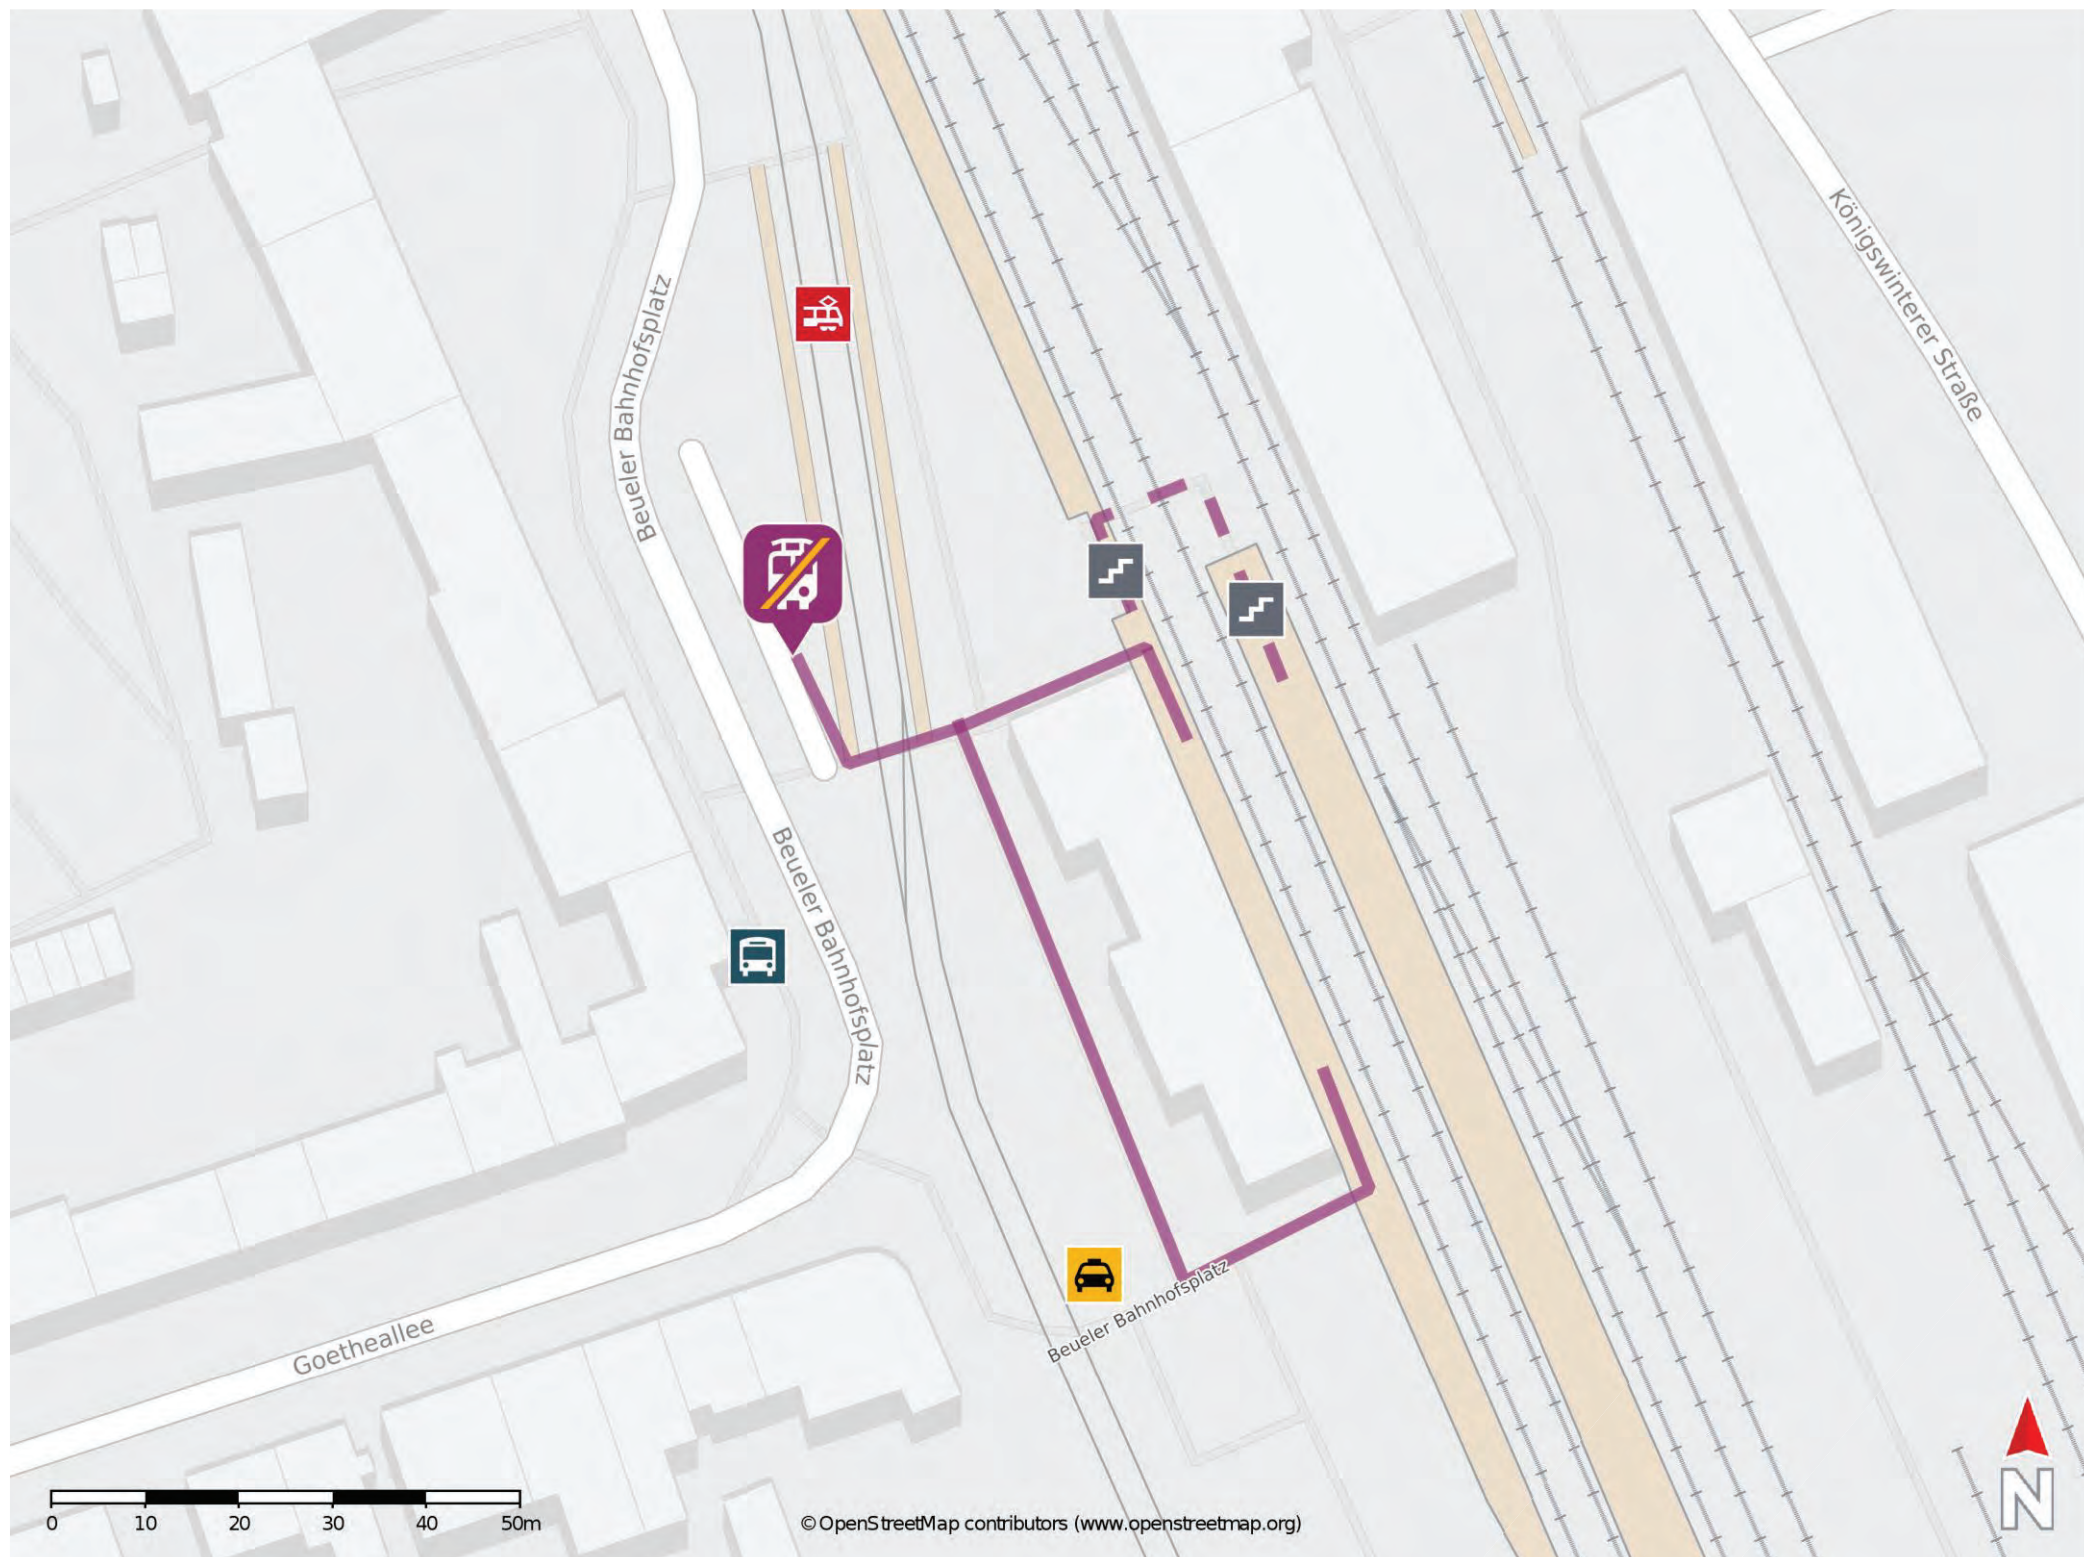

Umgebungsplan

Bonn-Beuel

Wegbeschreibung Schienenersatzverkehr *

Verlassen Sie den Bahnsteig und begeben Sie sich vor das Bahnhofsgebäude an den Beueler Bahnhofplatz zur Ersatzhaltestelle. Die Ersatzhaltestelle befindet sich an der Haltestelle Bahnhof am Bussteig C.

*Fahrradmitnahme im Schienenersatzverkehr nur begrenzt, teilweise gar nicht möglich. Bitte informieren Sie sich bei dem von Ihnen genutzten Eisenbahnverkehrsunternehmen. Im QR Code sind die Koordinaten der Ersatzhaltestelle hinterlegt.

— barrierefrei
— nicht barrierefrei