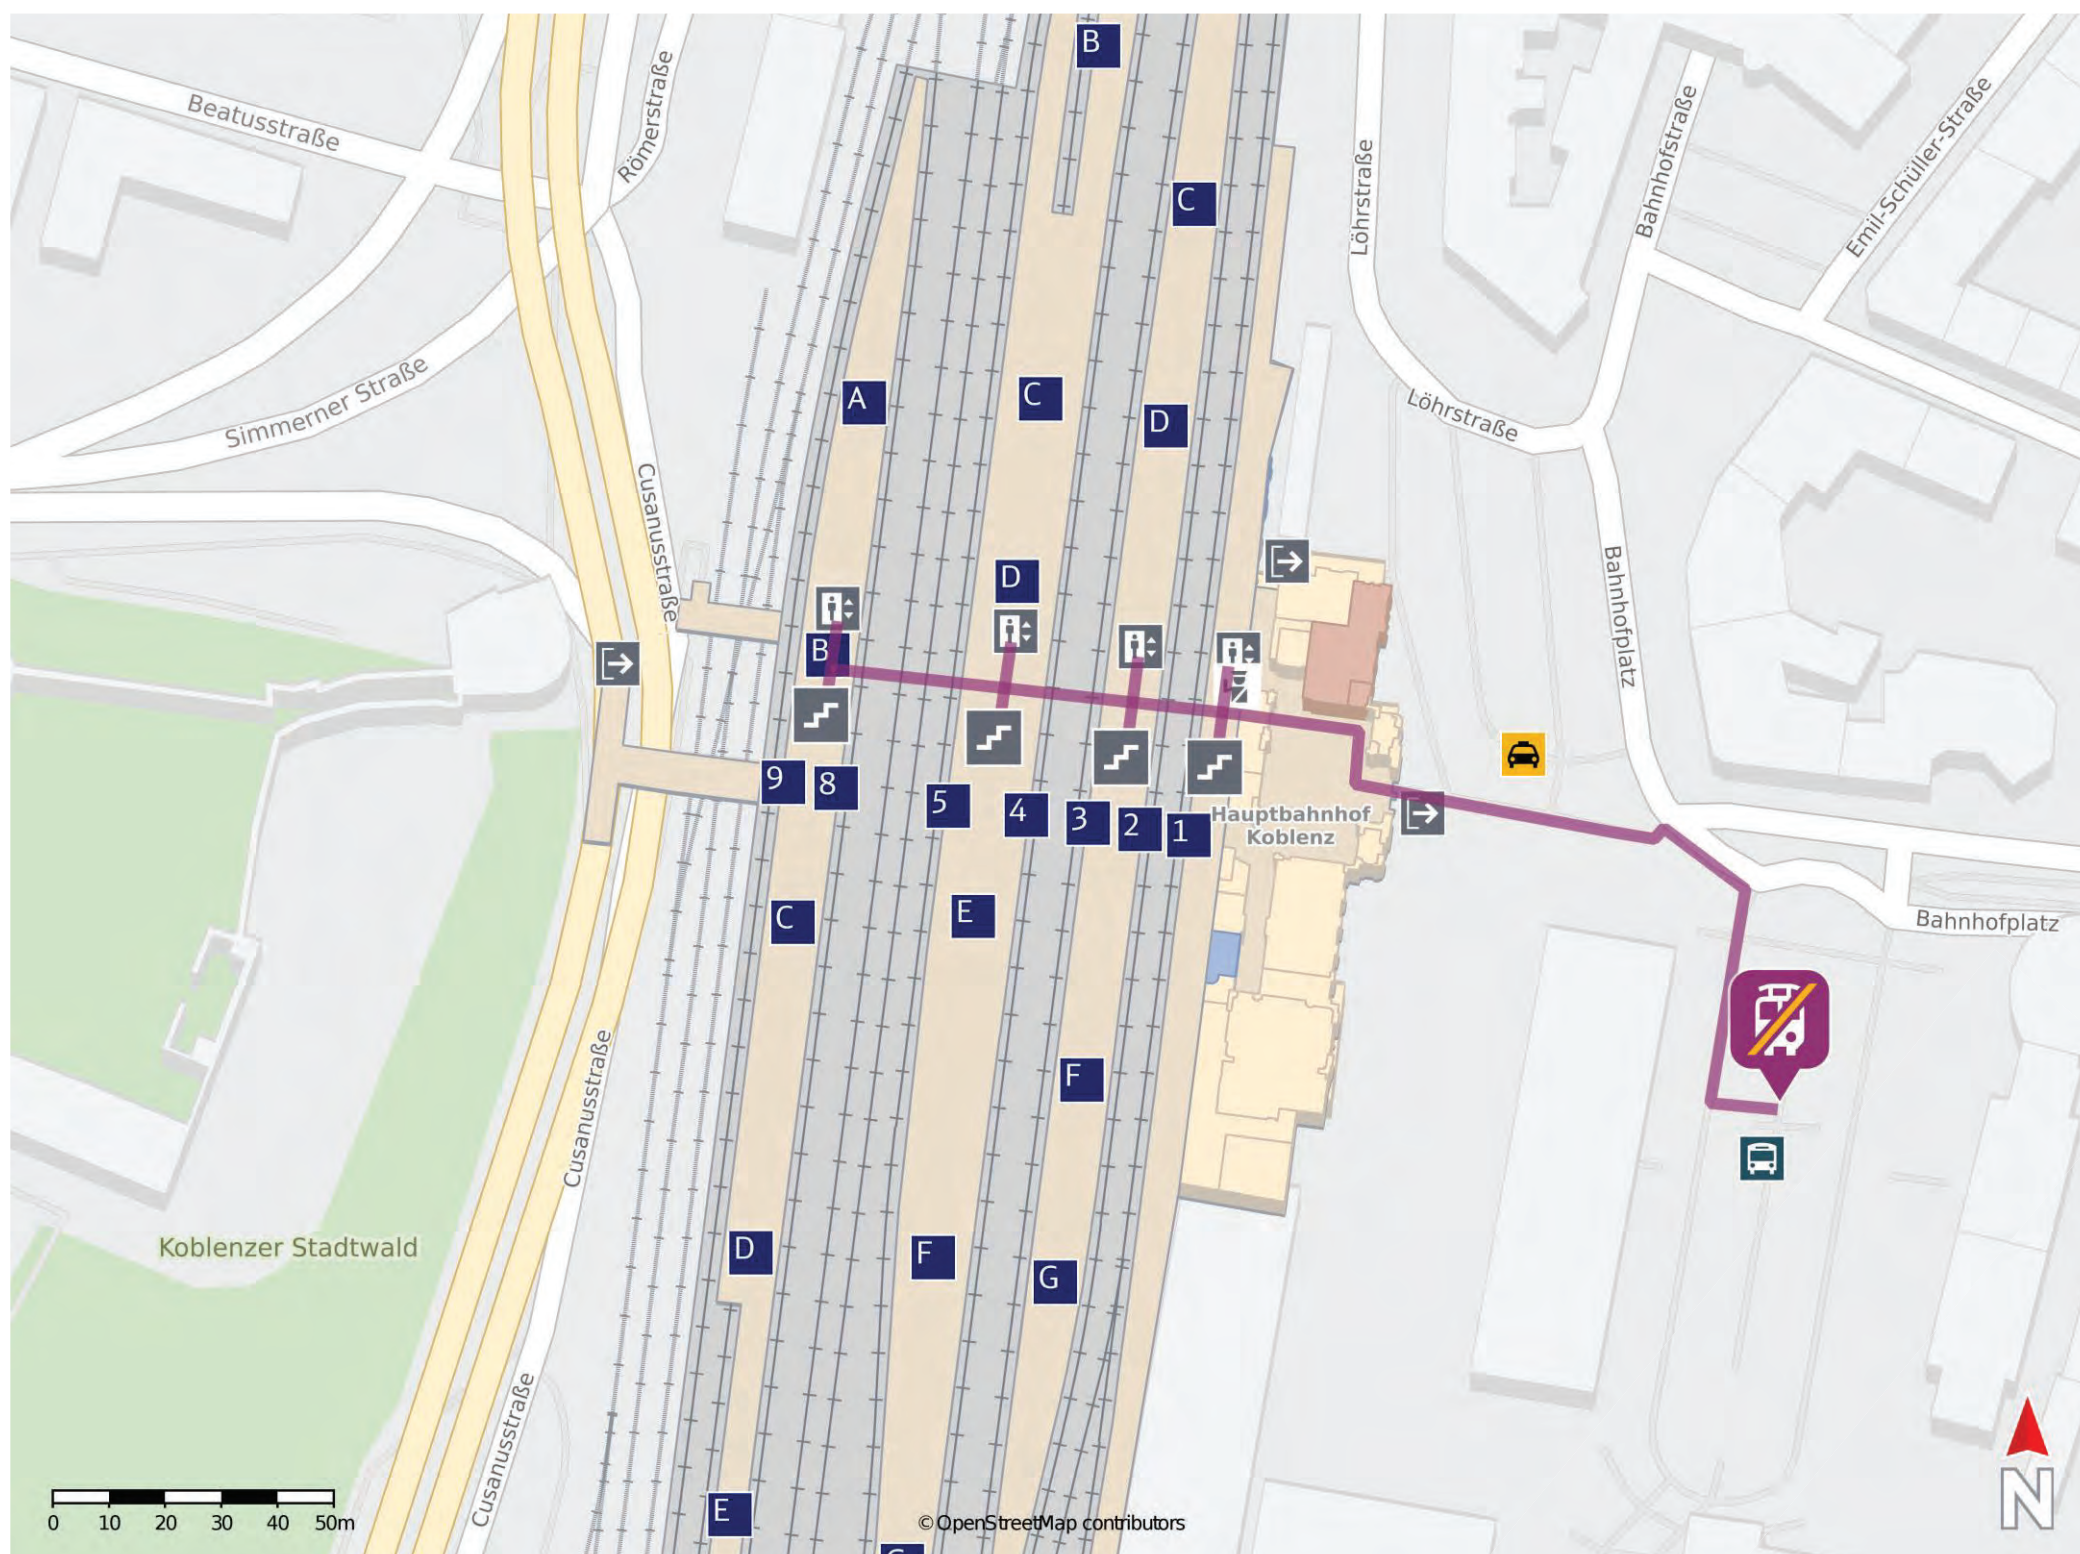

Koblenz Hbf

Wegbeschreibung Schienenersatzverkehr *

Verlassen Sie den Bahnsteig, ggf. durch die Unterführung, und passieren Sie das Bahnhofsgebäude. Begeben Sie sich zum Bahnhofsvorplatz. Orientieren Sie sich rechts. Die Ersatzhaltestelle befindet sich am Busbahnhof an Haltestelle H.

* Fahrradmitnahme im Schienenersatzverkehr nur begrenzt möglich.
Im QR Code sind die Koordinaten der Ersatzhaltestelle hinterlegt.

— barrierefrei
— nicht barrierefrei