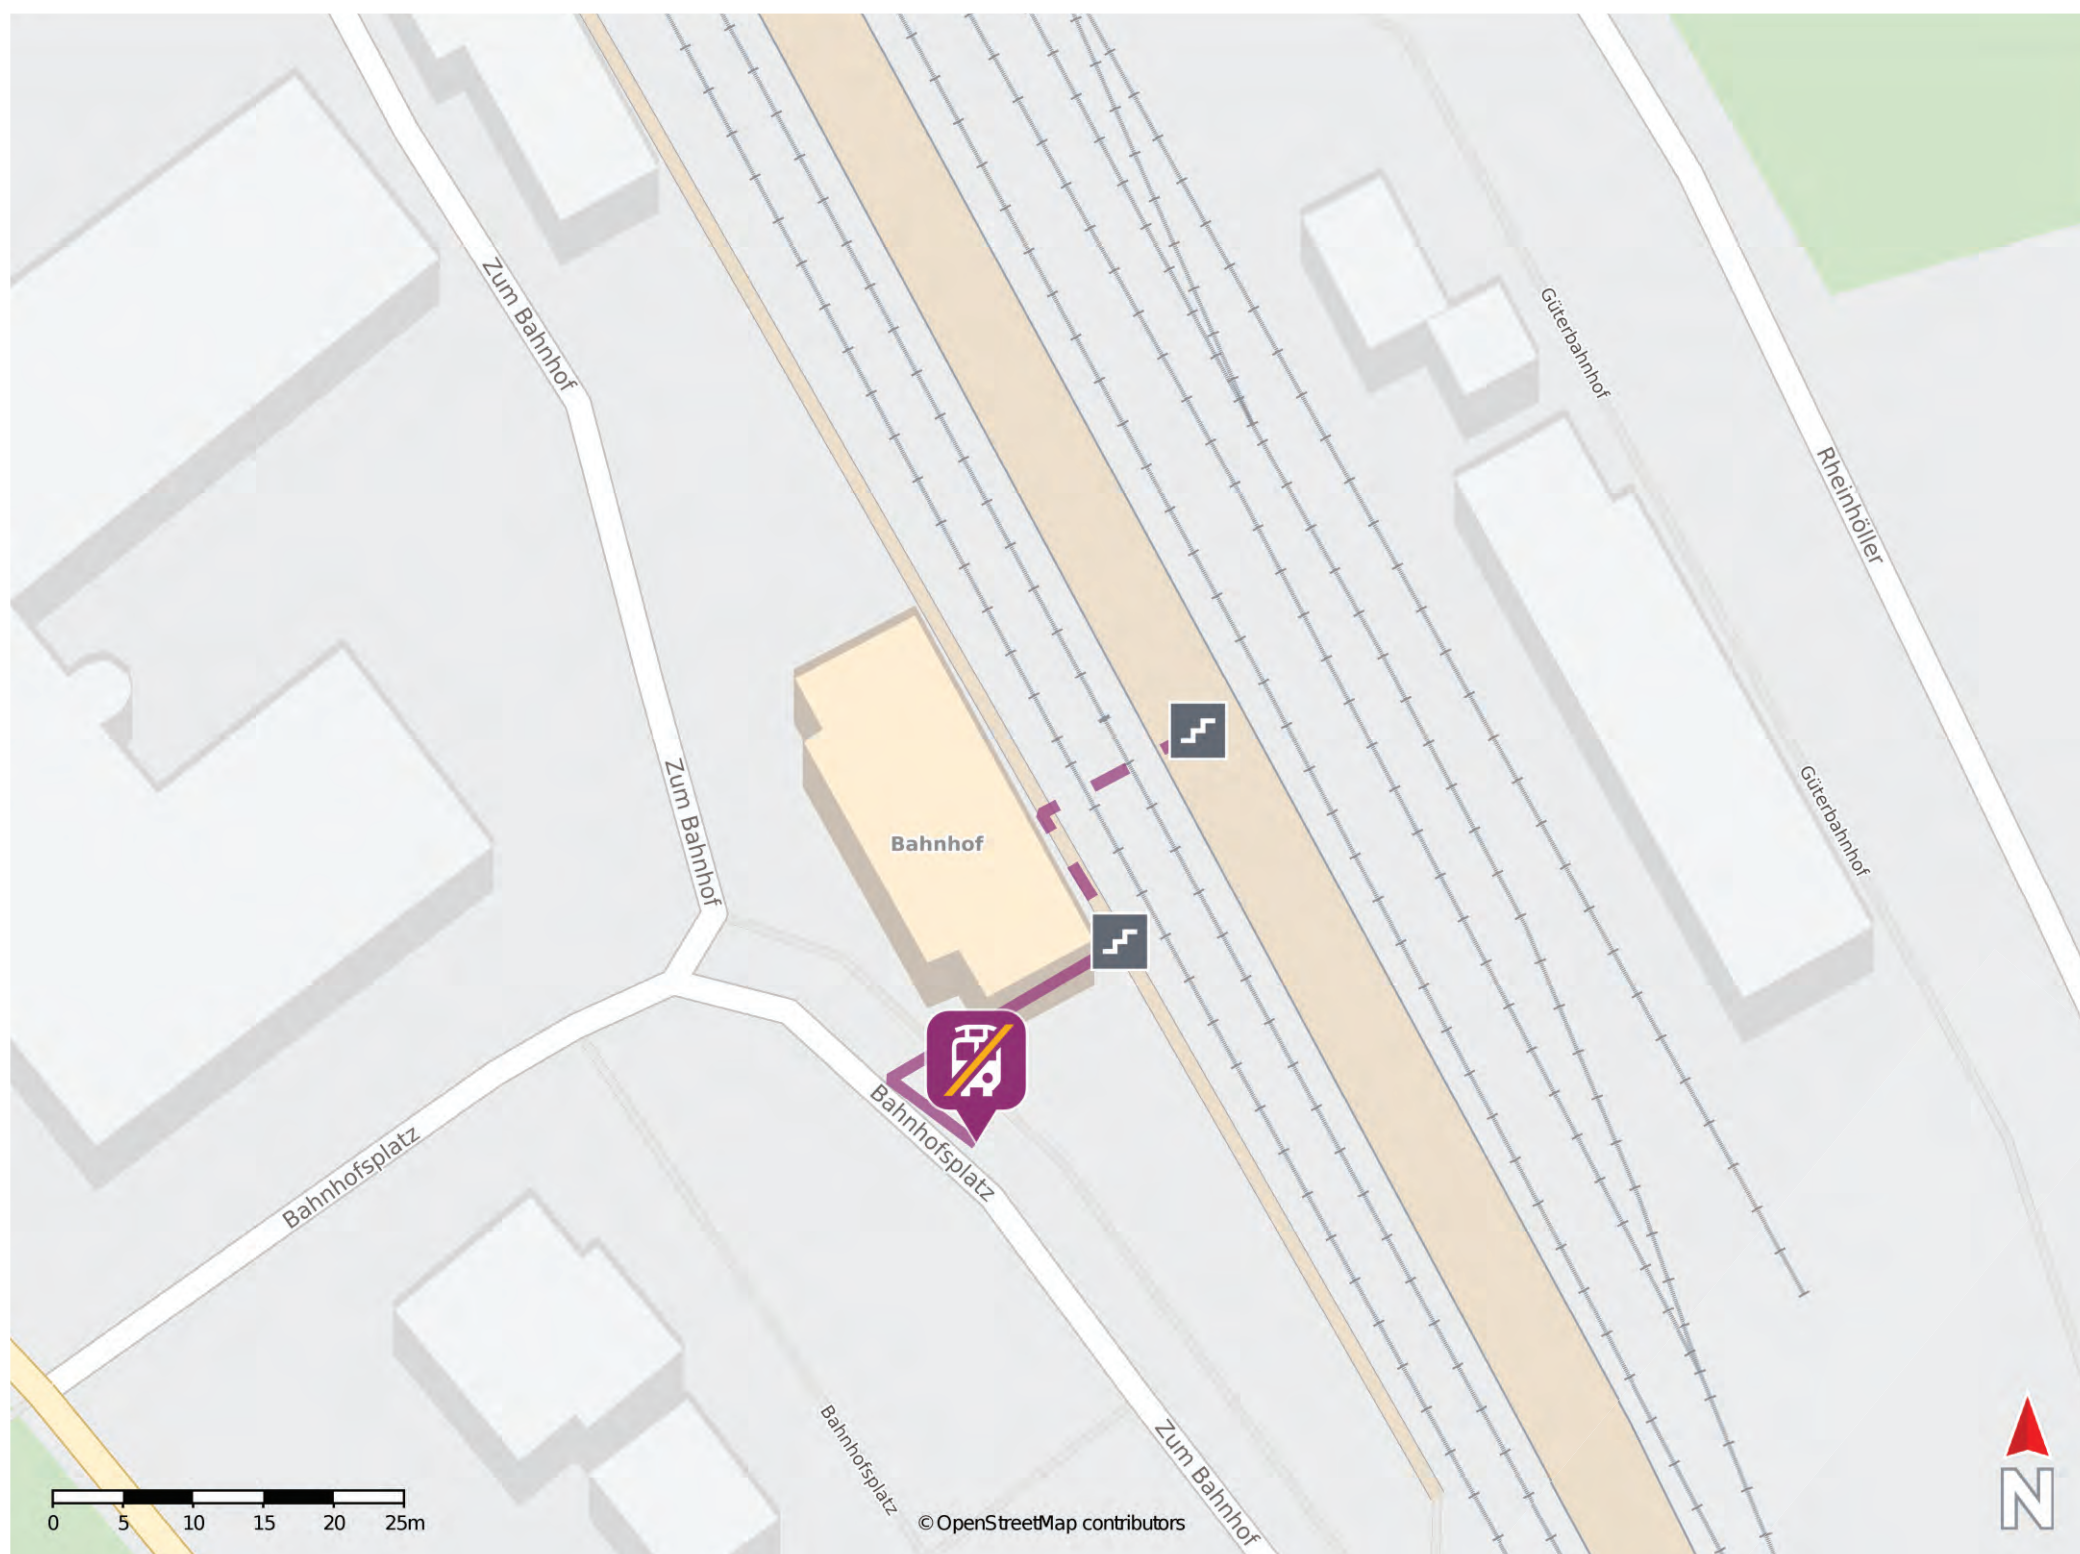

* Fahrradmitnahme im Schienenersatzverkehr nur begrenzt möglich.
Im QR Code sind die Koordinaten der Ersatzhaltestelle hinterlegt.

— barrierefrei
- nicht barrierefrei

Linz (Rhein)

Wegbeschreibung Schienenersatzverkehr *