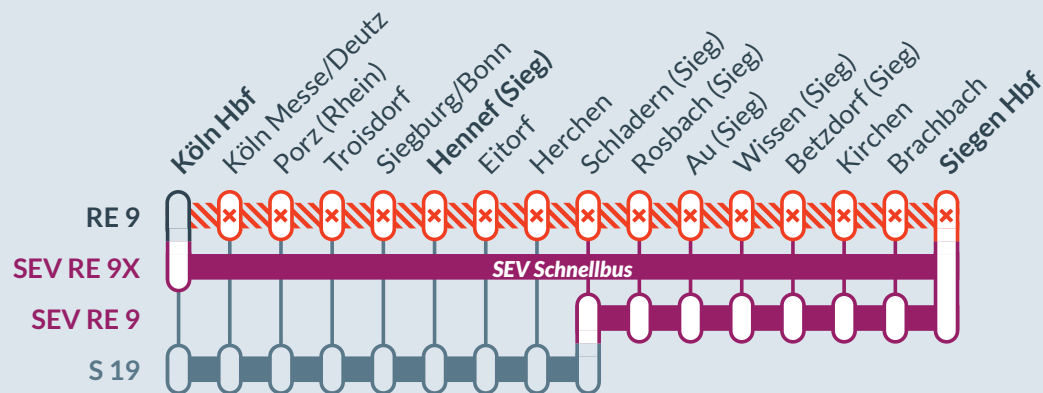

Baustellenbedingte Einschränkung:

RE 8, RB 27

Mönchengladbach Hbf ↔ Koblenz Hbf

von
Mo, 29.07.2024
18:00 Uhr

bis
Sa, 03.08.2024
07:00 Uhr

Streckensperrung zwischen:
Köln Messe/Deutz und Troisdorf

Baustellenbedingte Einschränkung:

RE 9

Aachen Hbf ↔ Siegen Hbf

von
Mo, 29.07.2024
18:00 Uhr

bis
Sa, 03.08.2024
07:00 Uhr

Streckensperrung zwischen:
Köln Hbf und Siegen Hbf

0202 515 62 515
(Ortstarif)
www.zuginfo.nrw

zuginfo.nrw ist ein Serviceangebot für Kunden
im Regionalverkehr in Nordrhein-Westfalen.

- betroffene Linie
- Ausfall auf der Linie
- Ersatzverkehr mit Bussen (SEV)
- Alternative Verbindungen

Finden Sie Ihren Ersatzverkehr und Ihre Reisealternativen:

Ersatz Replacement