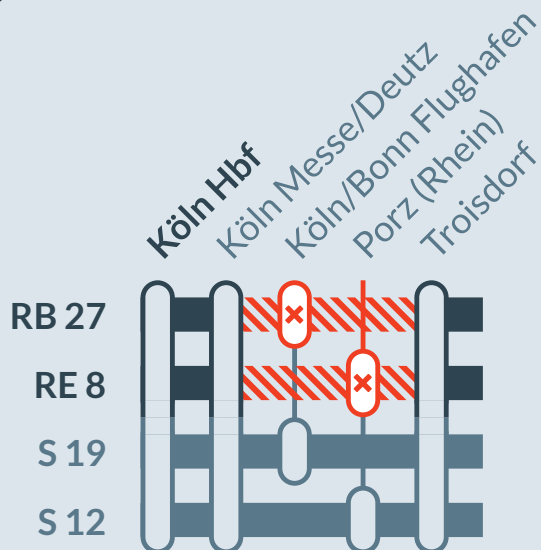

Baustellenbedingte Einschränkung:

RE 8, RB 27

Mönchengladbach Hbf ↔ Koblenz Hbf

von
Mo, 29.07.2024
18:00 Uhr

bis
Sa, 03.08.2024
07:00 Uhr

Streckensperrung zwischen:
Köln Messe/Deutz und Troisdorf

Baustellenbedingte Einschränkung:

RE 9

Aachen Hbf ↔ Siegen Hbf

von
Mo, 29.07.2024
18:00 Uhr

bis
Sa, 03.08.2024
07:00 Uhr

Streckensperrung zwischen:
Köln Hbf und Siegen Hbf

0202 515 62 515
(Ortstarif)
www.zuginfo.nrw

zuginfo.nrw ist ein Serviceangebot für Kunden
im Regionalverkehr in Nordrhein-Westfalen.

- betroffene Linie
- Ausfall auf der Linie
- Ersatzverkehr mit Bussen (SEV)
- Alternative Verbindungen

Finden Sie Ihren Ersatzverkehr und Ihre Reisealternativen:

Ersatz Replacement