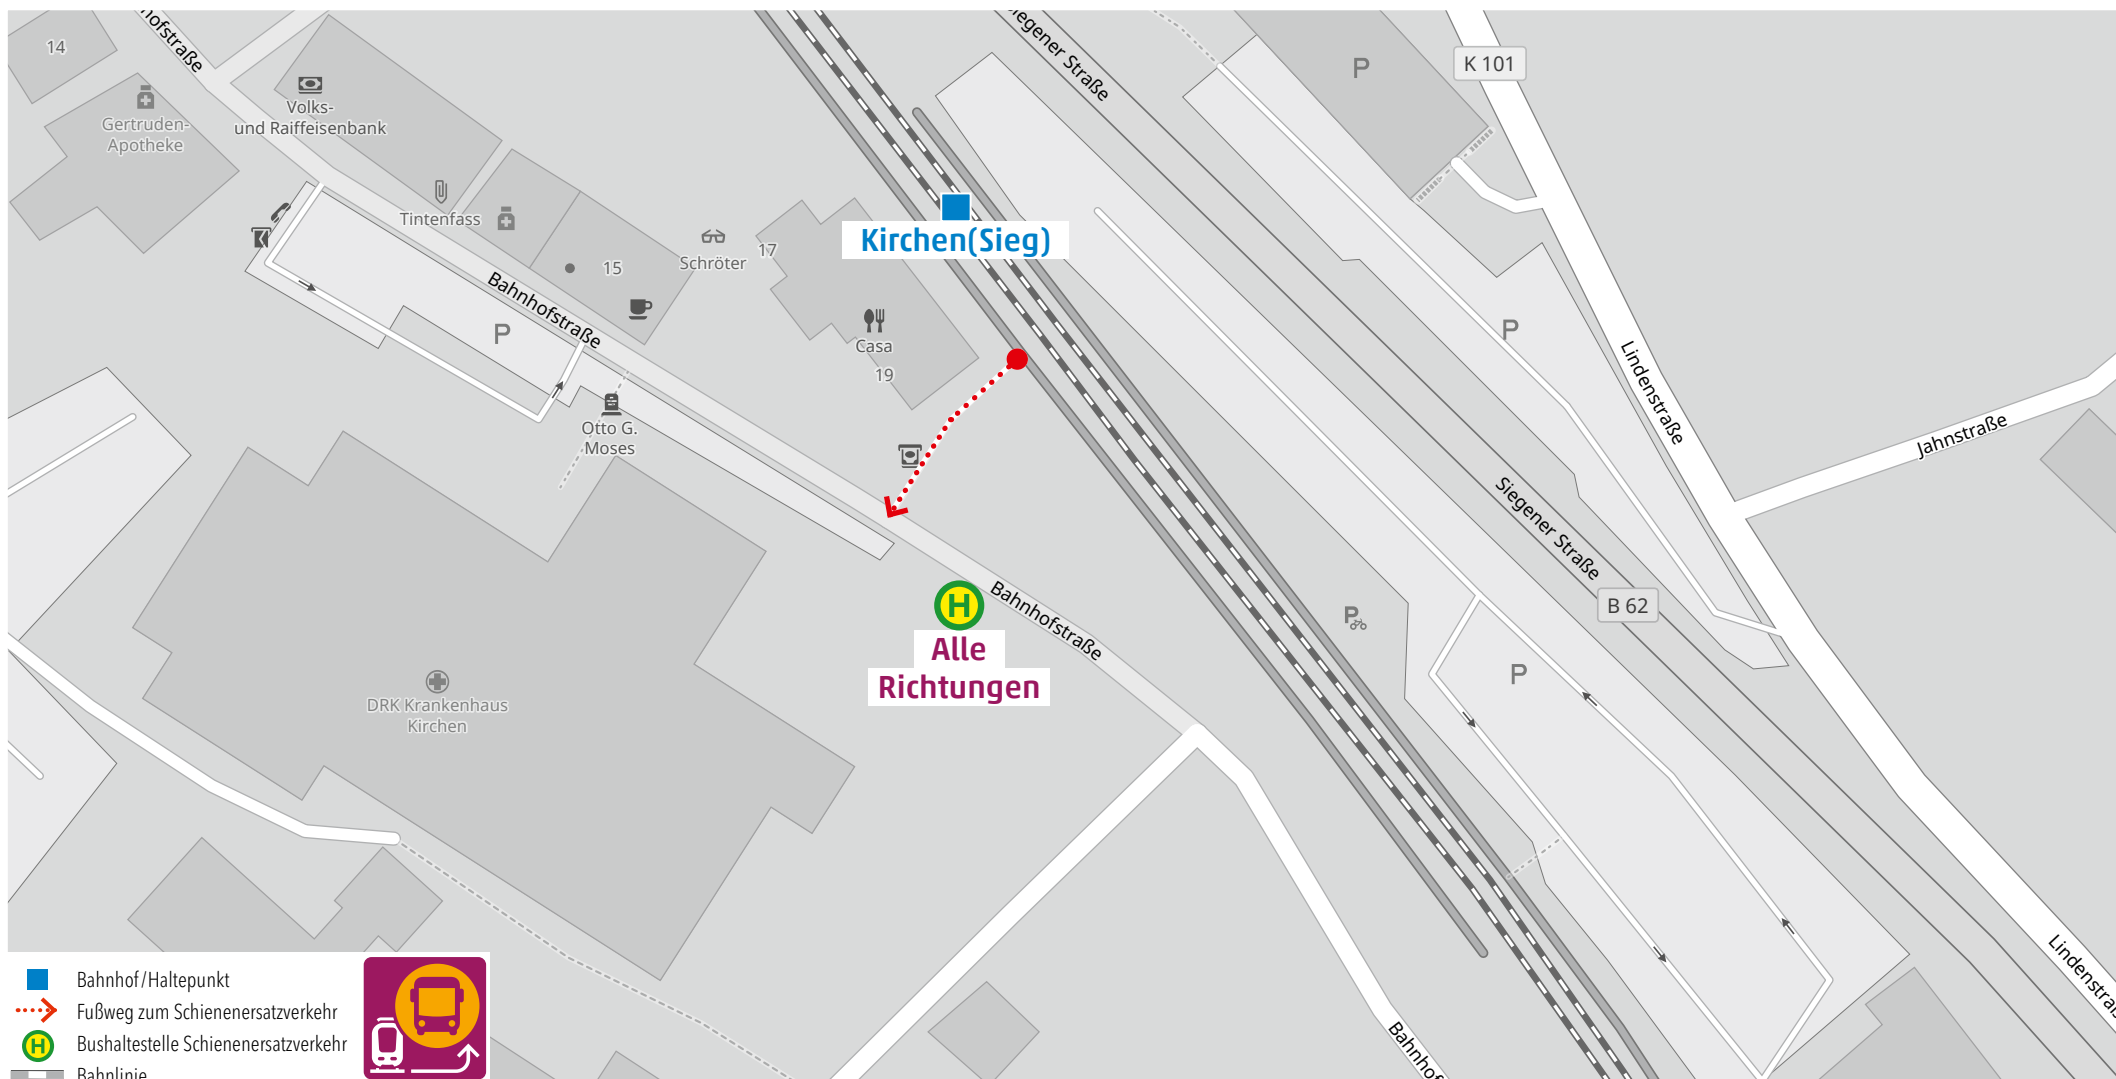

Wegeleitung zum Schienenersatzverkehr „Bushaltestelle Kirchen Bahnhof“

Kundenservice:
HLB Hessenbahn GmbH, Am Bahnhof 4-12, 57072 Siegen
E-Mail: siegen@hlab-online.de, Telefon: 0800 3 973 973 (kostenfrei), www.dreilaenderbahn.de
Kartenmaterial: © OpenStreetMap/Mitwirkende. Änderungen und Druckfehler vorbehalten.