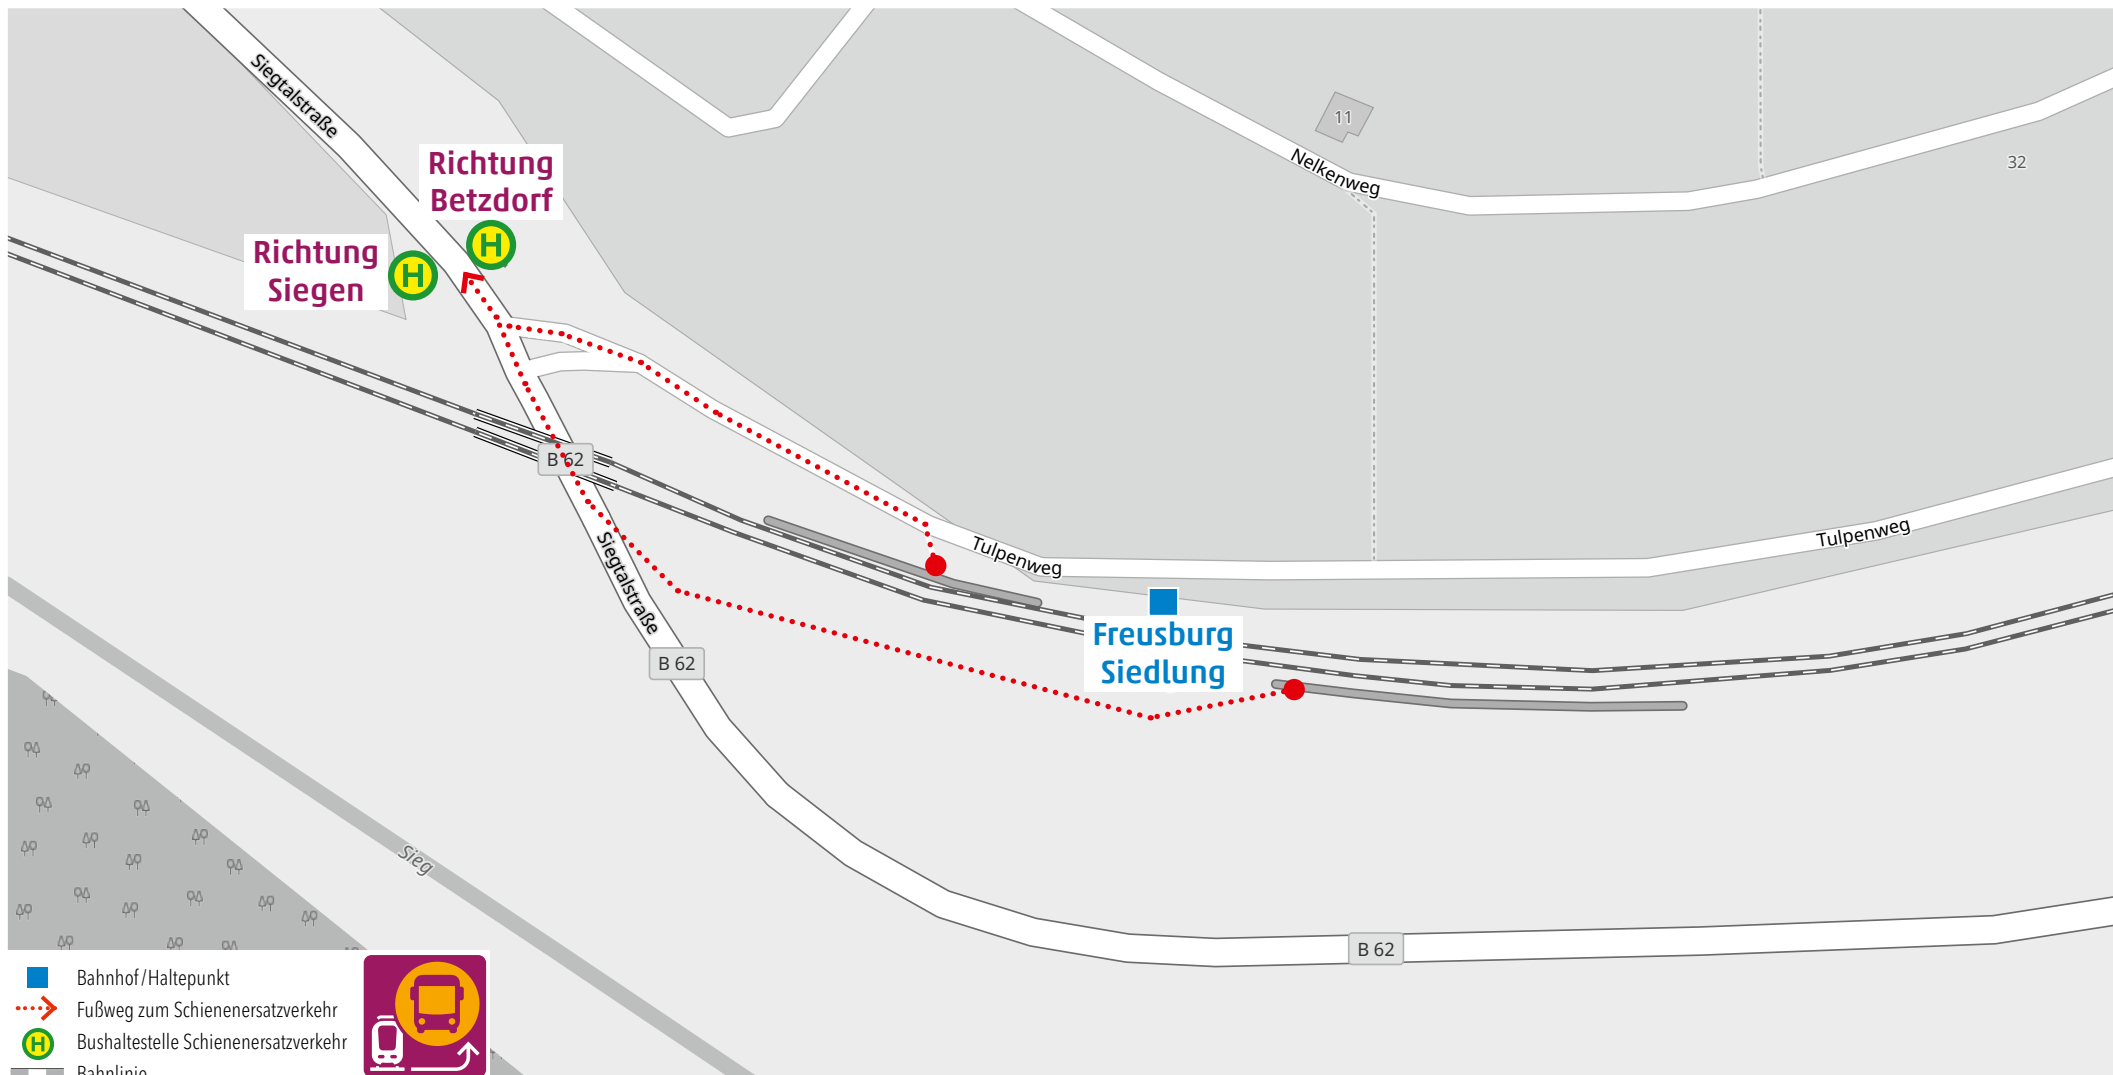

Wegeleitung zum Schienenersatzverkehr „Bushaltestelle Am Bahnhof“

- Bahnhof / Haltepunkt
- Fußweg zum Schienenersatzverkehr
- Bushaltestelle Schienenersatzverkehr
- Bahnlinie

Kundenservice:
HLB Hessenbahn GmbH, Am Bahnhof 4-12, 57072 Siegen
E-Mail: siegen@hlab-online.de, Telefon: 0800 3 973 973 (kostenfrei), www.dreilaenderbahn.de
Kartenmaterial: © OpenStreetMap/Mitwirkende. Änderungen und Druckfehler vorbehalten.

Wegeleitung zum Schienenersatzverkehr „Bushaltestelle Meisenweg/Vierschilling“

Wegeleitung zum Schienenersatzverkehr „Bushaltestelle Bahnhof Freusburg“

Kundenservice:
HLB Hessenbahn GmbH, Am Bahnhof 4-12, 57072 Siegen
E-Mail: siegen@hnb-online.de, Telefon: 0800 3 973 973 (kostenfrei), www.dreilaenderbahn.de
Kartenmaterial: © OpenStreetMap/Mitwirkende. Änderungen und Druckfehler vorbehalten.

Wegeleitung zum Schienenersatzverkehr „Busbahnhof“

Sehr geehrte Reisende,
 die Ersatzhaltestelle im Falle eines Schienenersatzverkehrs (SEV) mit Bussen und/oder Taxen entnehmen Sie bitte der untenstehenden Grafik.
 Ihre Hessische Landesbahn