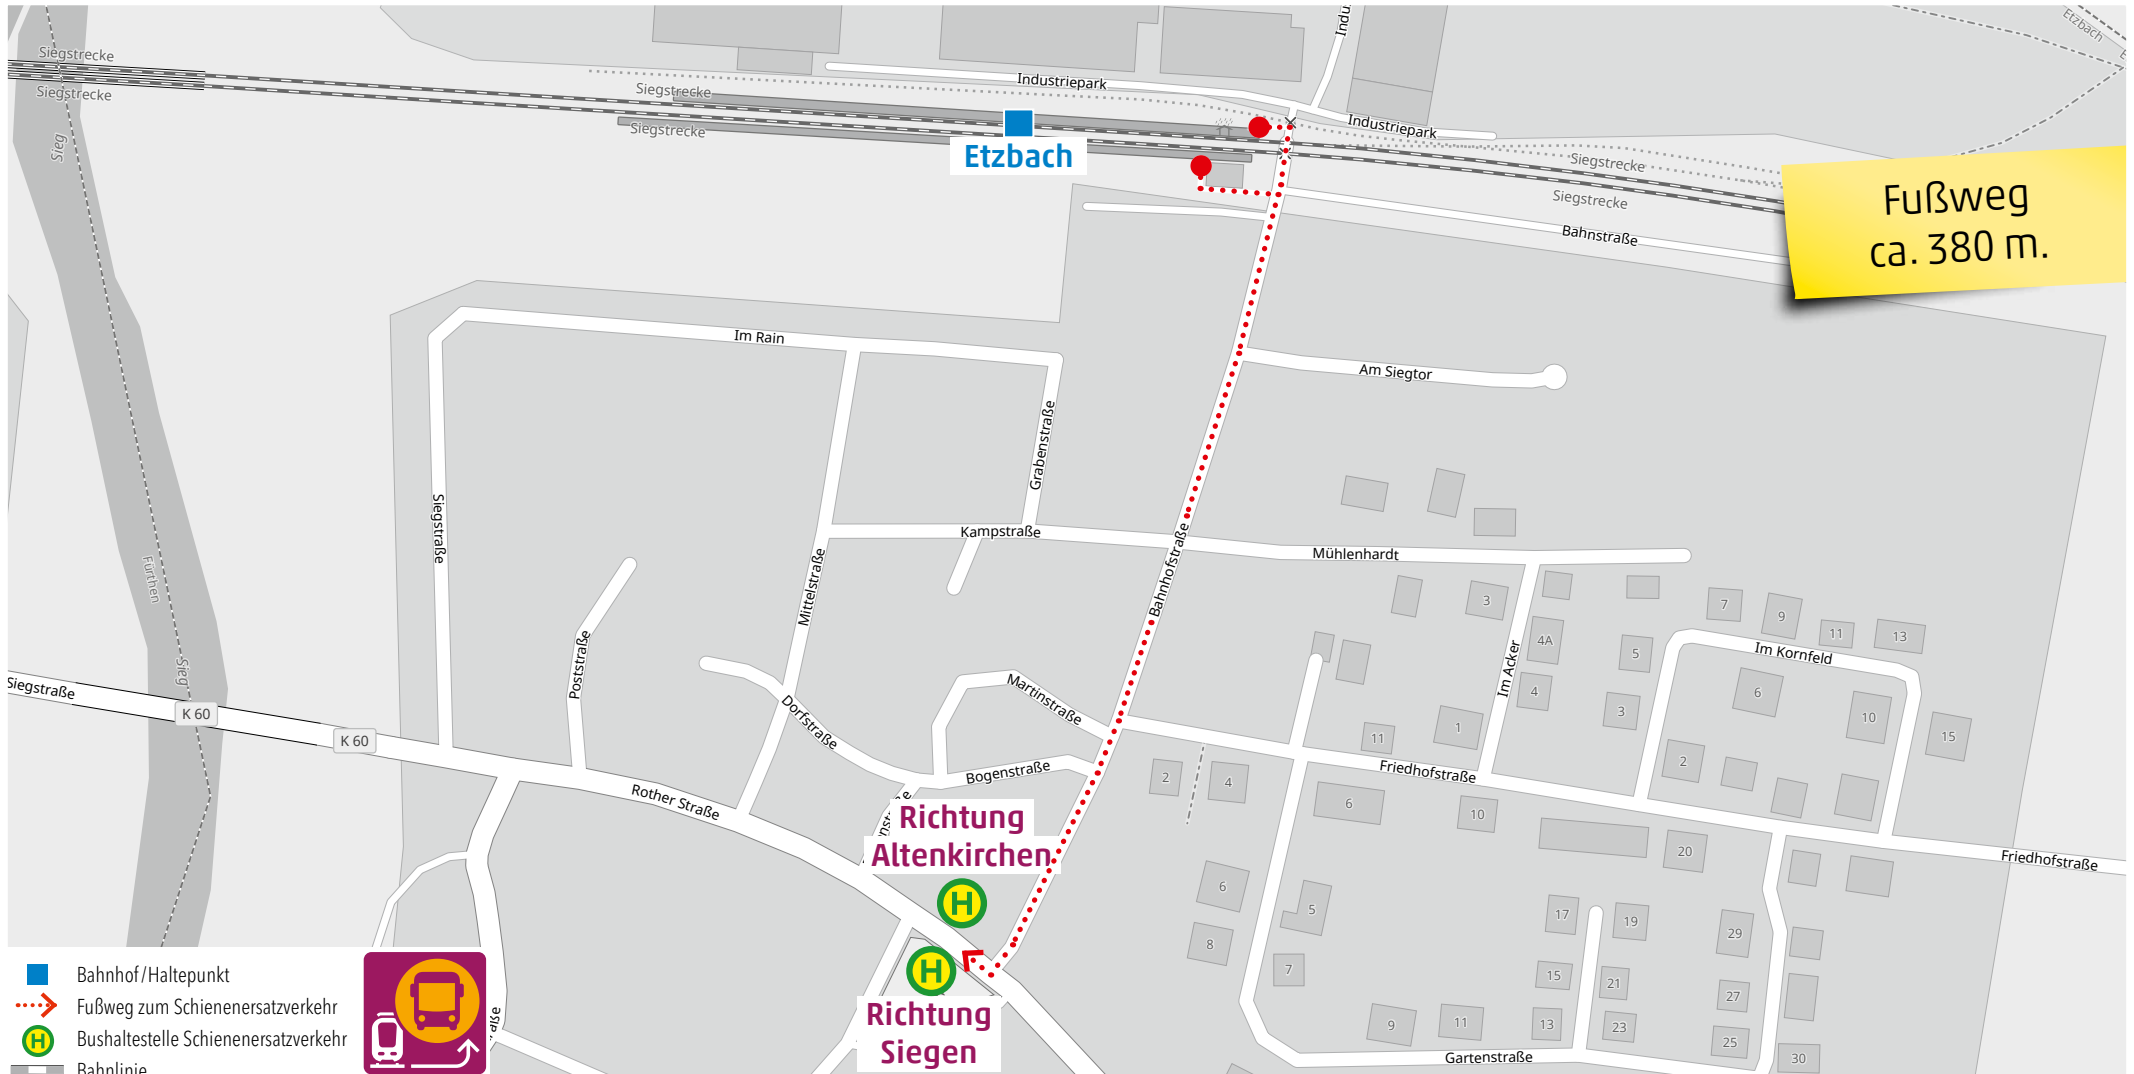

Wegeleitung zum Schienenersatzverkehr „Bushaltestelle Etbach Bogenstraße“

Kundenservice:
HLB Hessenbahn GmbH, Am Bahnhof 4-12, 57072 Siegen
E-Mail: siegen@hlb-online.de, Telefon: 0800 3 973 973 (kostenfrei), www.dreilaenderbahn.de
Kartenmaterial: © OpenStreetMap/Mitwirkende. Änderungen und Druckfehler vorbehalten.