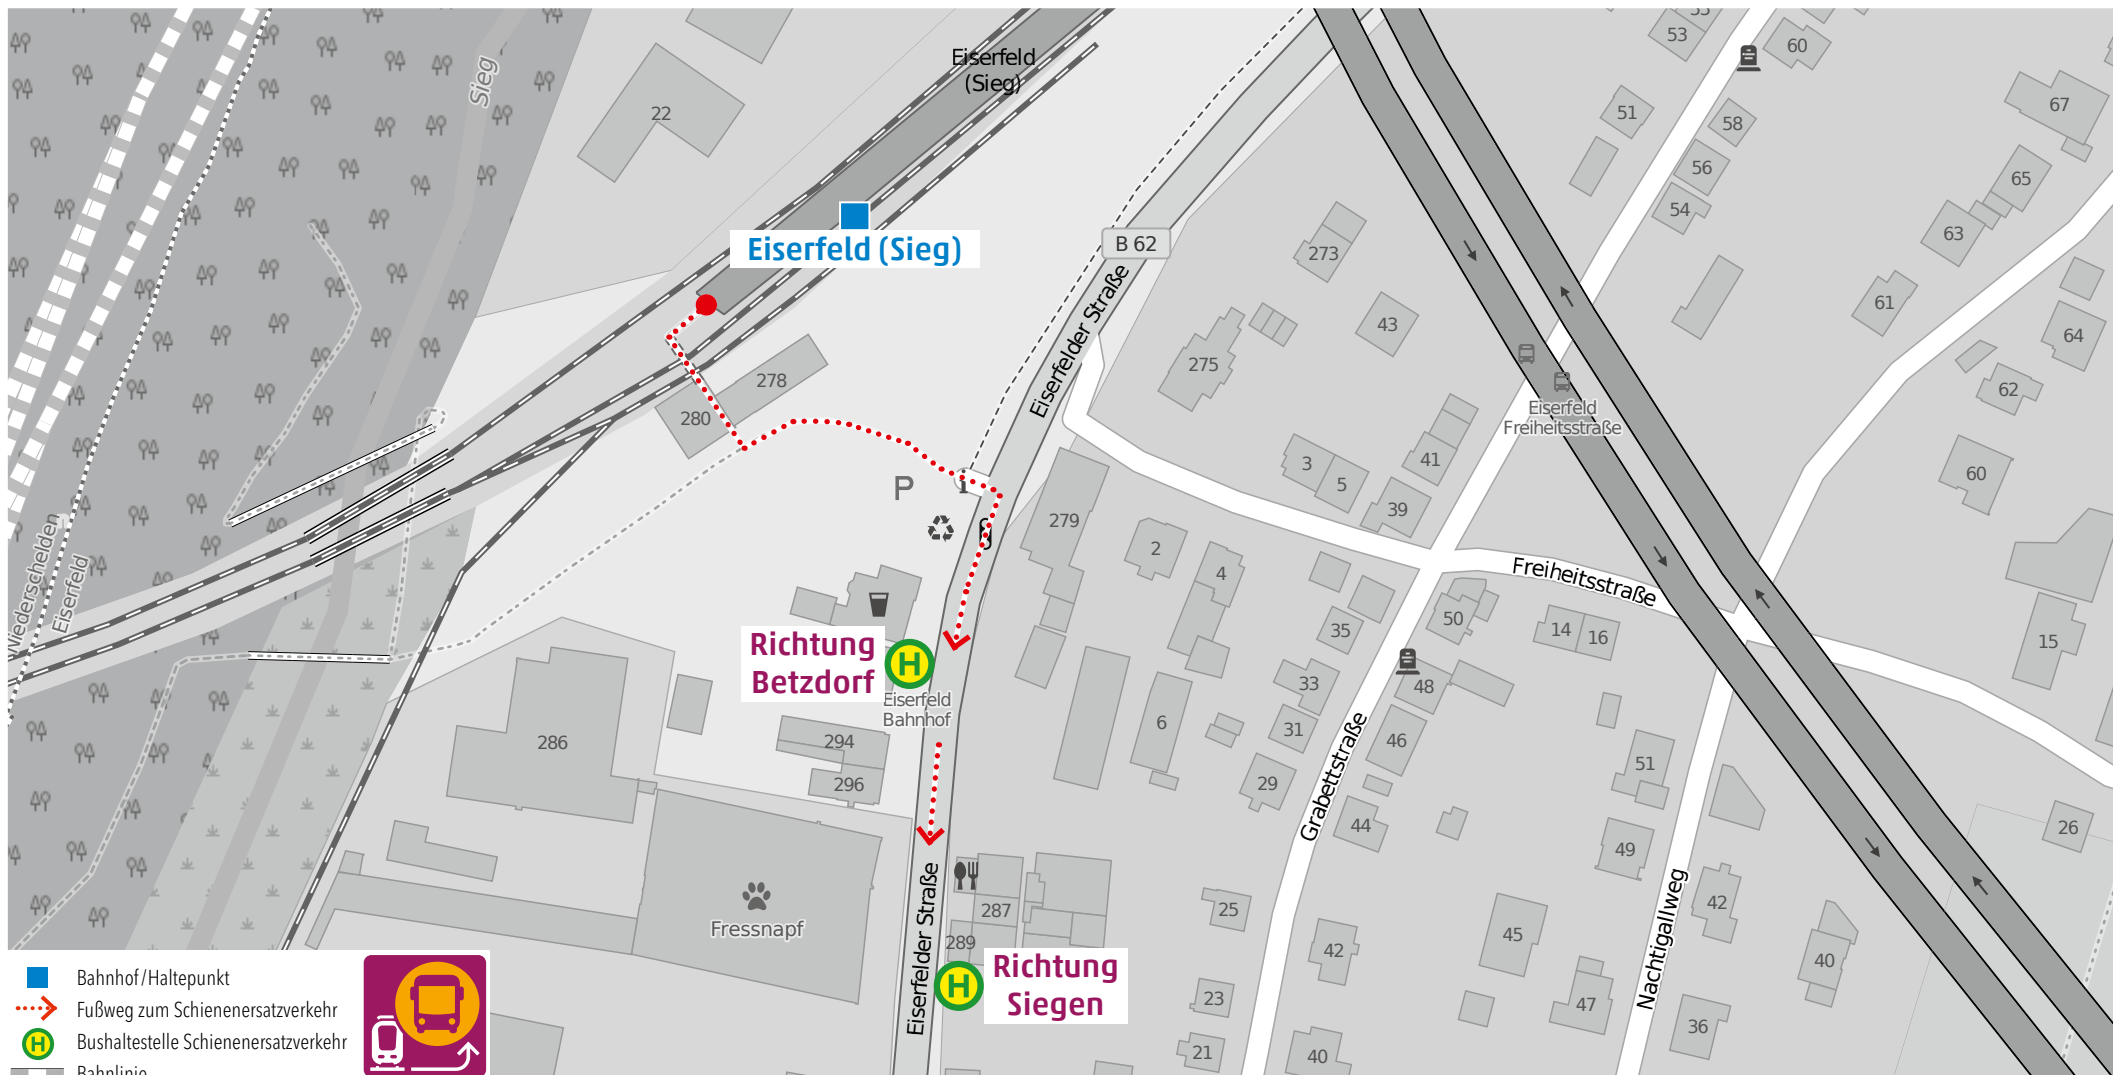

Wegeleitung zum Schienenersatzverkehr „Bushaltestelle ZOB, Bussteig E“

Kundenservice:
 HLB Hessenbahn GmbH, Am Bahnhof 4-12, 57072 Siegen
 E-Mail: siegen@hbl-online.de, Telefon: 0800 3 973 973 (kostenfrei), www.dreilaenderbahn.de
 Kartenmaterial: © OpenStreetMap/Mitwirkende. Änderungen und Druckfehler vorbehalten.

Wegeleitung zum Schienenersatzverkehr „Bushaltestelle Eiserfeld Bahnhof“

Kundenservice:
 HLB Hessenbahn GmbH, Am Bahnhof 4-12, 57072 Siegen
 E-Mail: siegen@hblb-online.de, Telefon: 0800 3 973 973 (kostenfrei), www.dreilaenderbahn.de
 Kartenmaterial: © OpenStreetMap/Mitwirkende. Änderungen und Druckfehler vorbehalten.