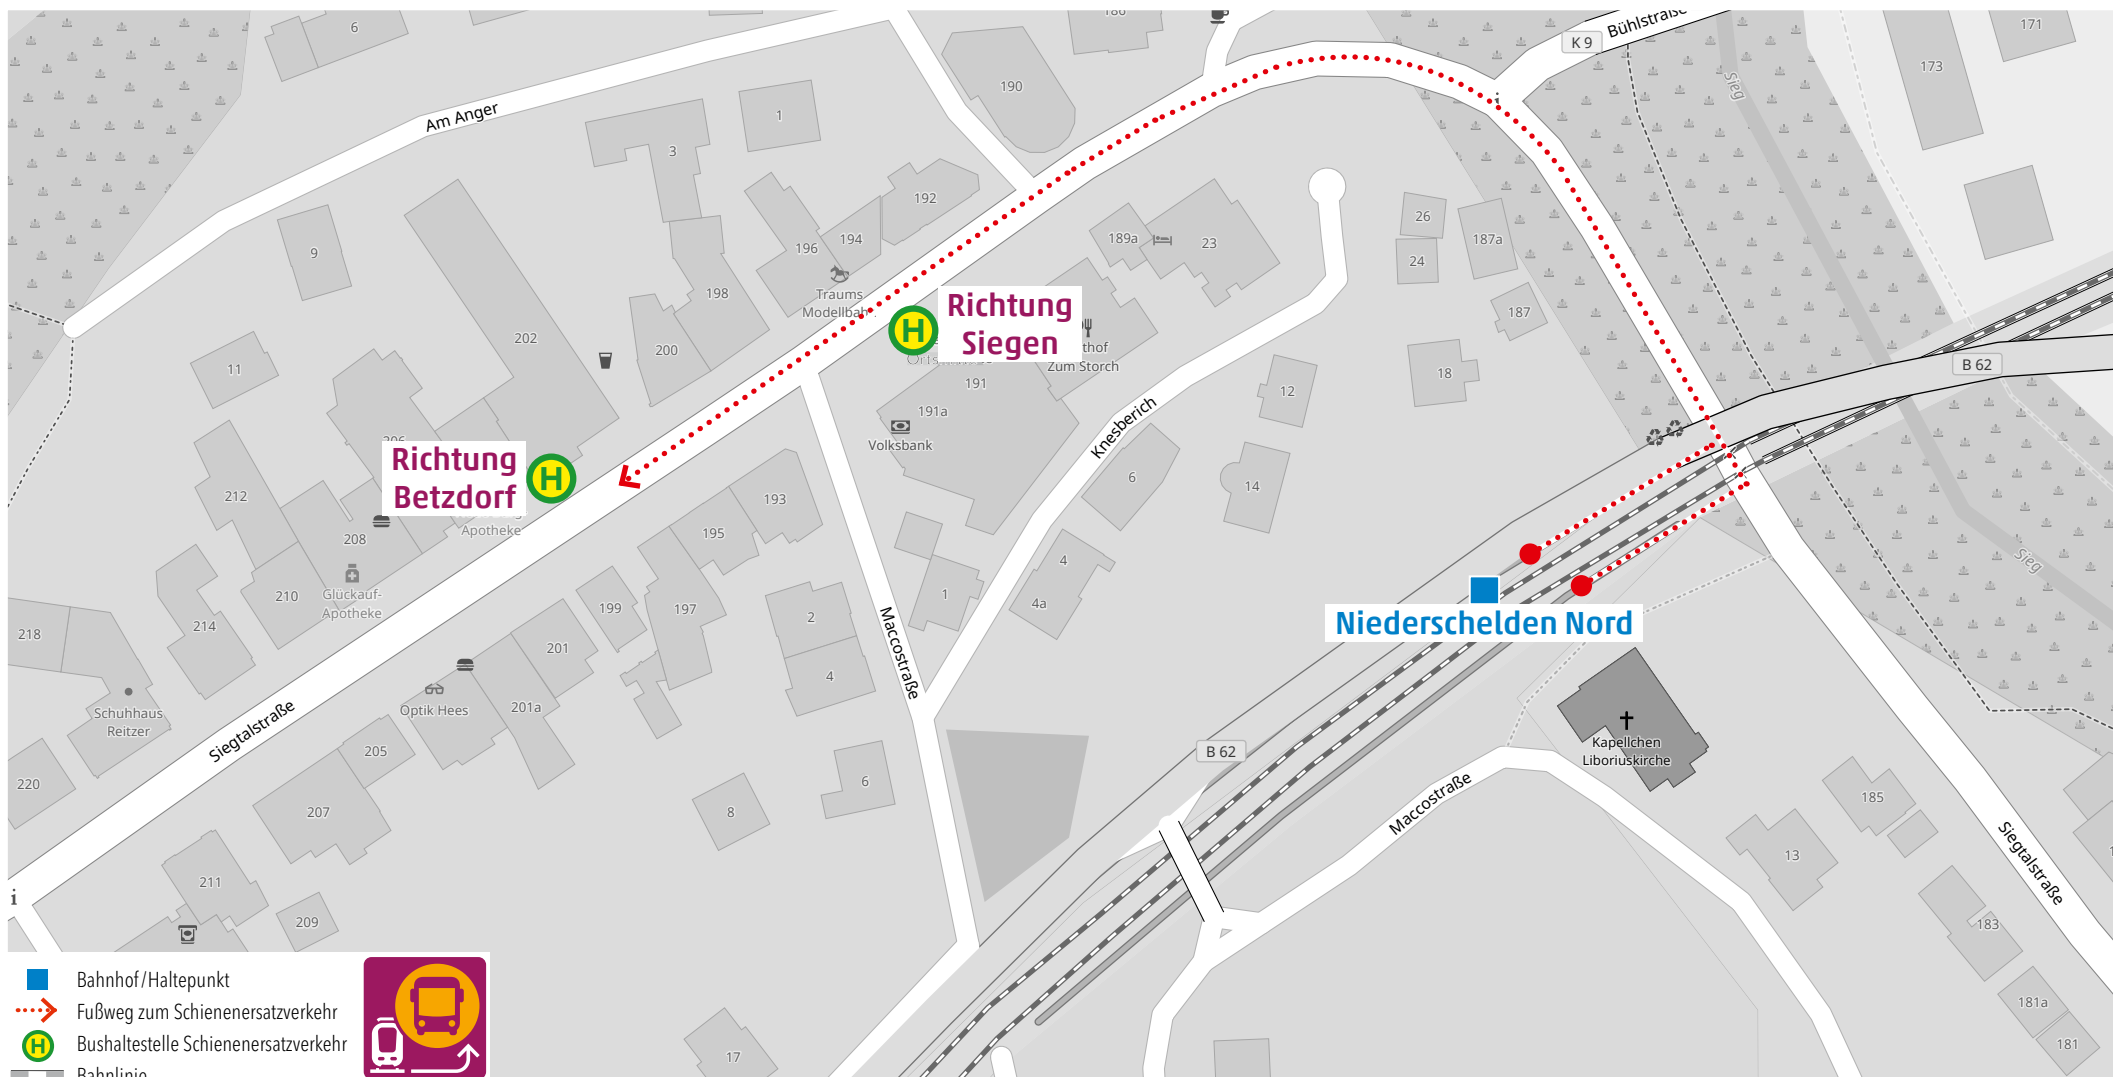

Wegeleitung zum Schienenersatzverkehr „Bushaltestelle Niederschelden Ortsmitte“

Kundenservice:
HLB Hessenbahn GmbH, Am Bahnhof 4-12, 57072 Siegen
E-Mail: siegen@hlb-online.de, Telefon: 0800 3 973 973 (kostenfrei), www.dreilaenderbahn.de
Kartenmaterial: © OpenStreetMap/Mitwirkende. Änderungen und Druckfehler vorbehalten.