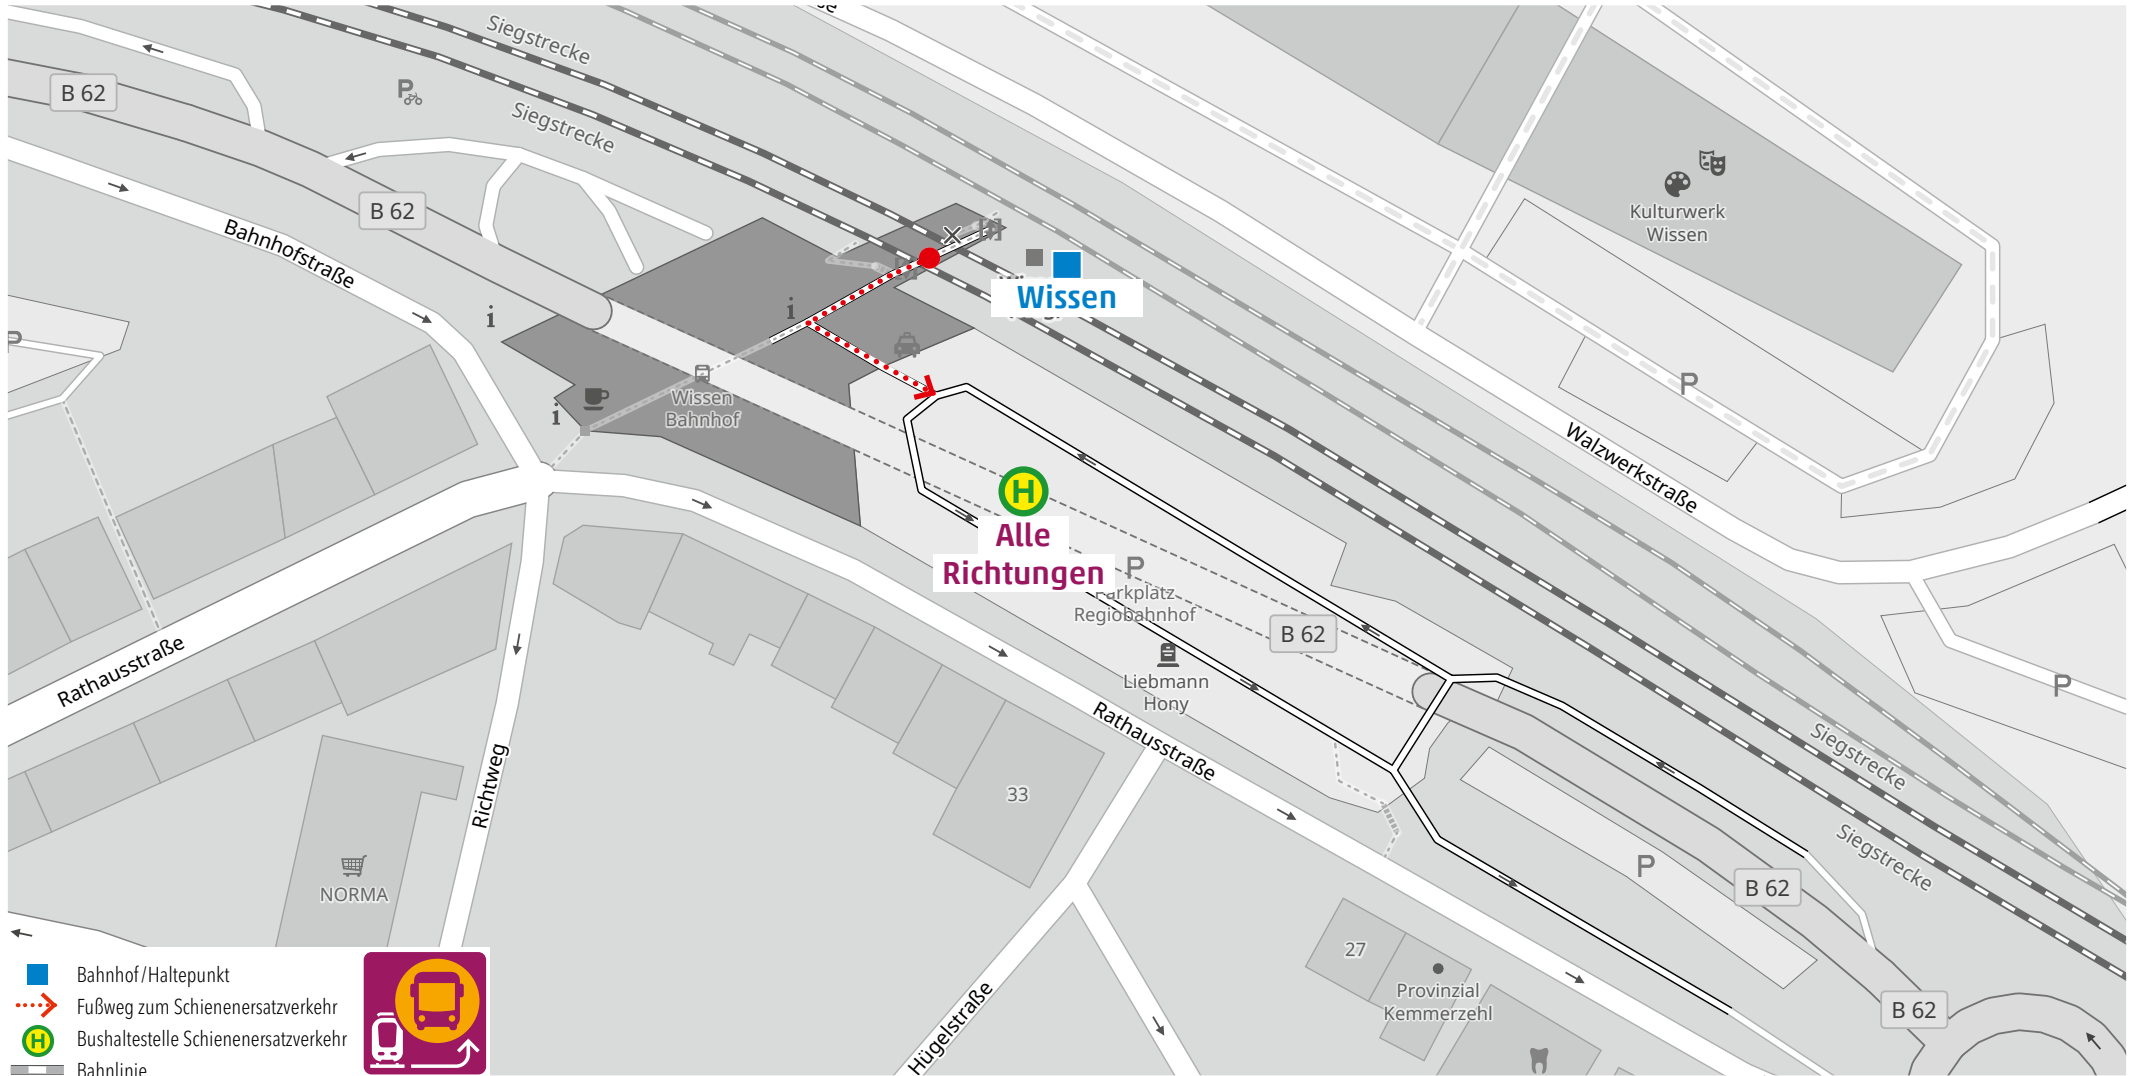

Wegeleitung zum Schienenersatzverkehr „Bushaltestelle Bahnhof“

Kundenservice:
HLB Hessenbahn GmbH, Am Bahnhof 4-12, 57072 Siegen
E-Mail: siegen@hbl-online.de, Telefon: 0800 3 973 973 (kostenfrei), www.dreilaenderbahn.de
Kartenmaterial: © OpenStreetMap/Mitwirkende. Änderungen und Druckfehler vorbehalten.