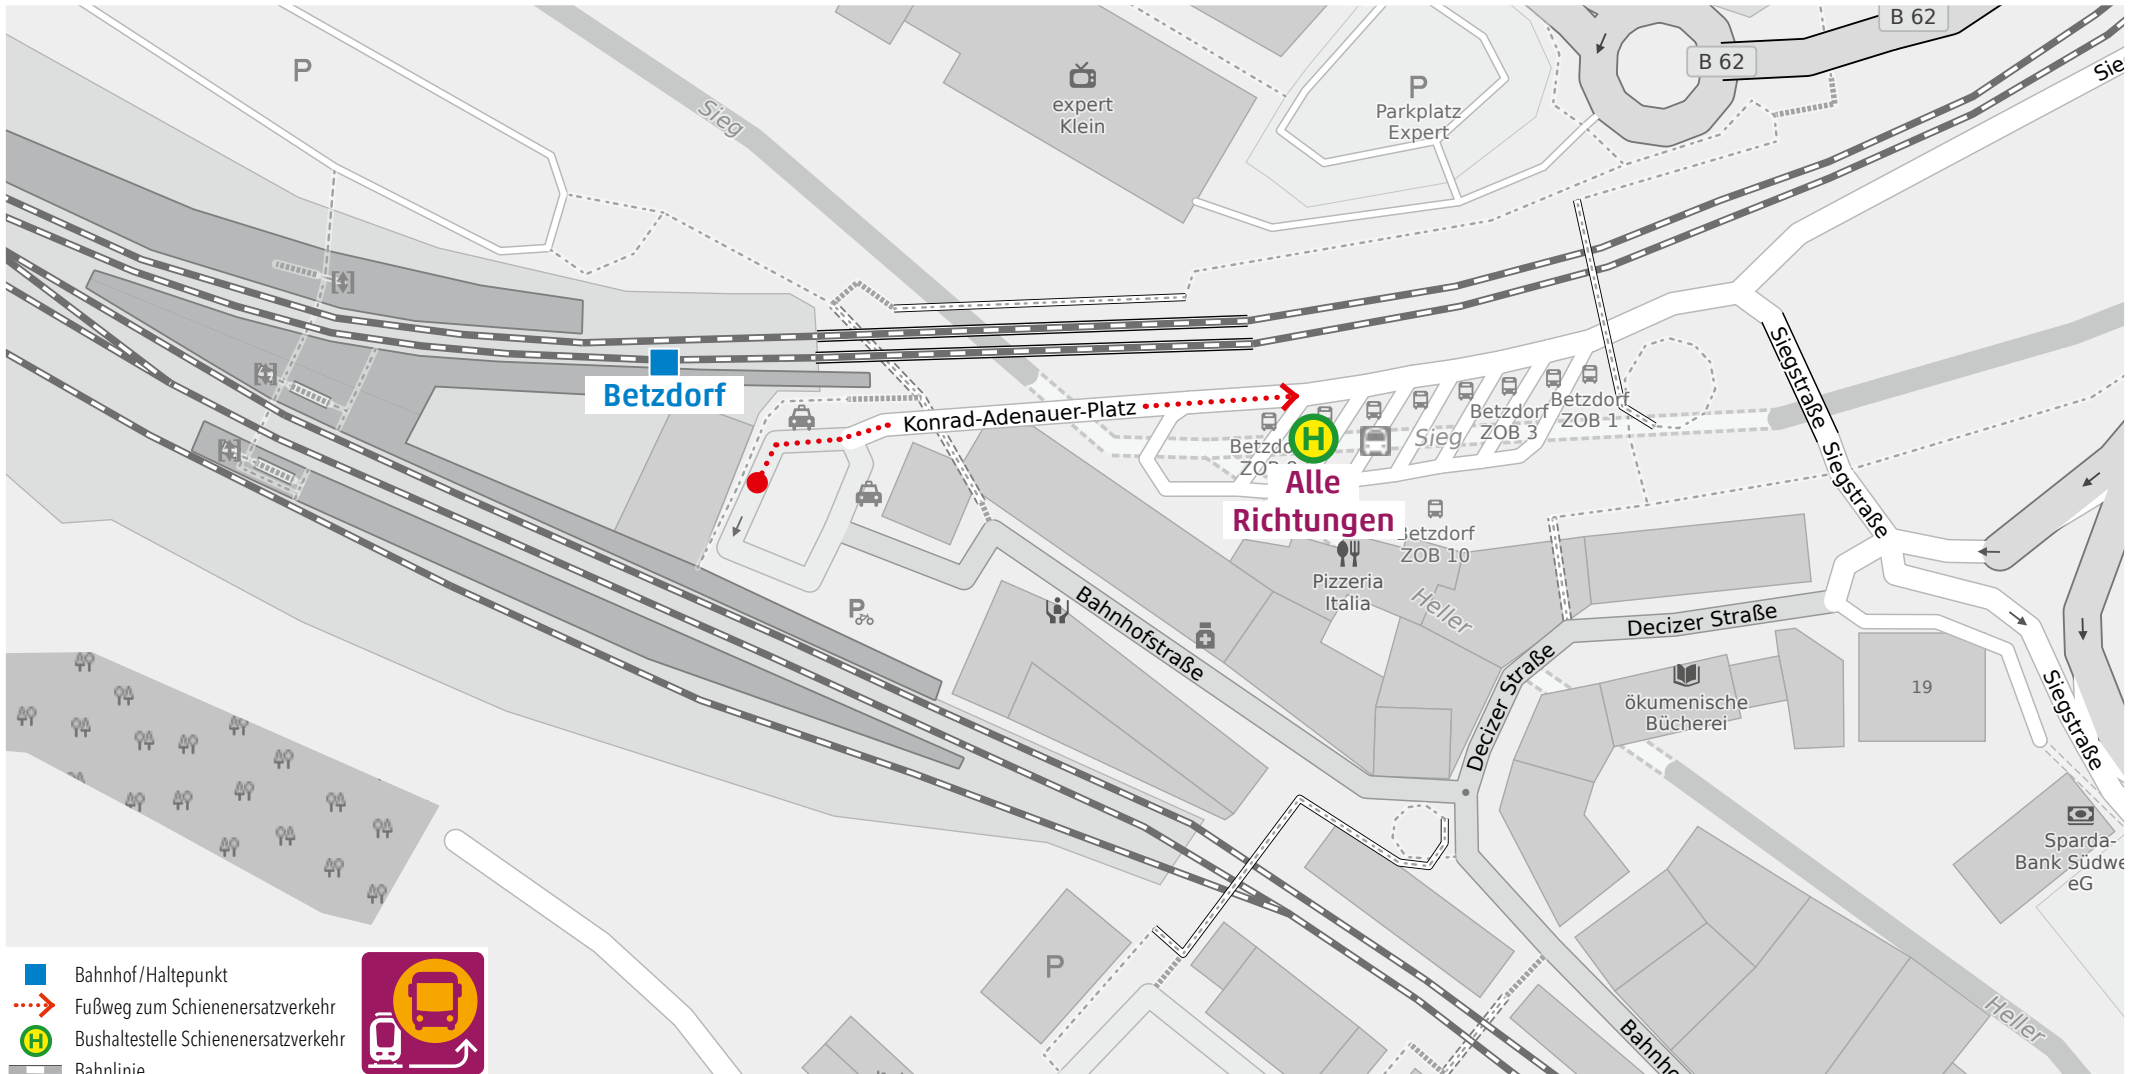

Wegeleitung zum Schienenersatzverkehr „Bushaltestelle Meisenweg/Vierschilling“

Wegeleitung zum Schienenersatzverkehr „Bushaltestelle Bahnhof Freusburg“

Kundenservice:
HLB Hessenbahn GmbH, Am Bahnhof 4-12, 57072 Siegen
E-Mail: siegen@hnb-online.de, Telefon: 0800 3 973 973 (kostenfrei), www.dreilaenderbahn.de
Kartenmaterial: © OpenStreetMap/Mitwirkende. Änderungen und Druckfehler vorbehalten.

Wegeleitung zum Schienenersatzverkehr „Busbahnhof“

Sehr geehrte Reisende,
 die Ersatzhaltestelle im Falle eines Schienenersatzverkehrs (SEV) mit Bussen und/oder Taxen entnehmen Sie bitte der untenstehenden Grafik.
 Ihre Hessische Landesbahn