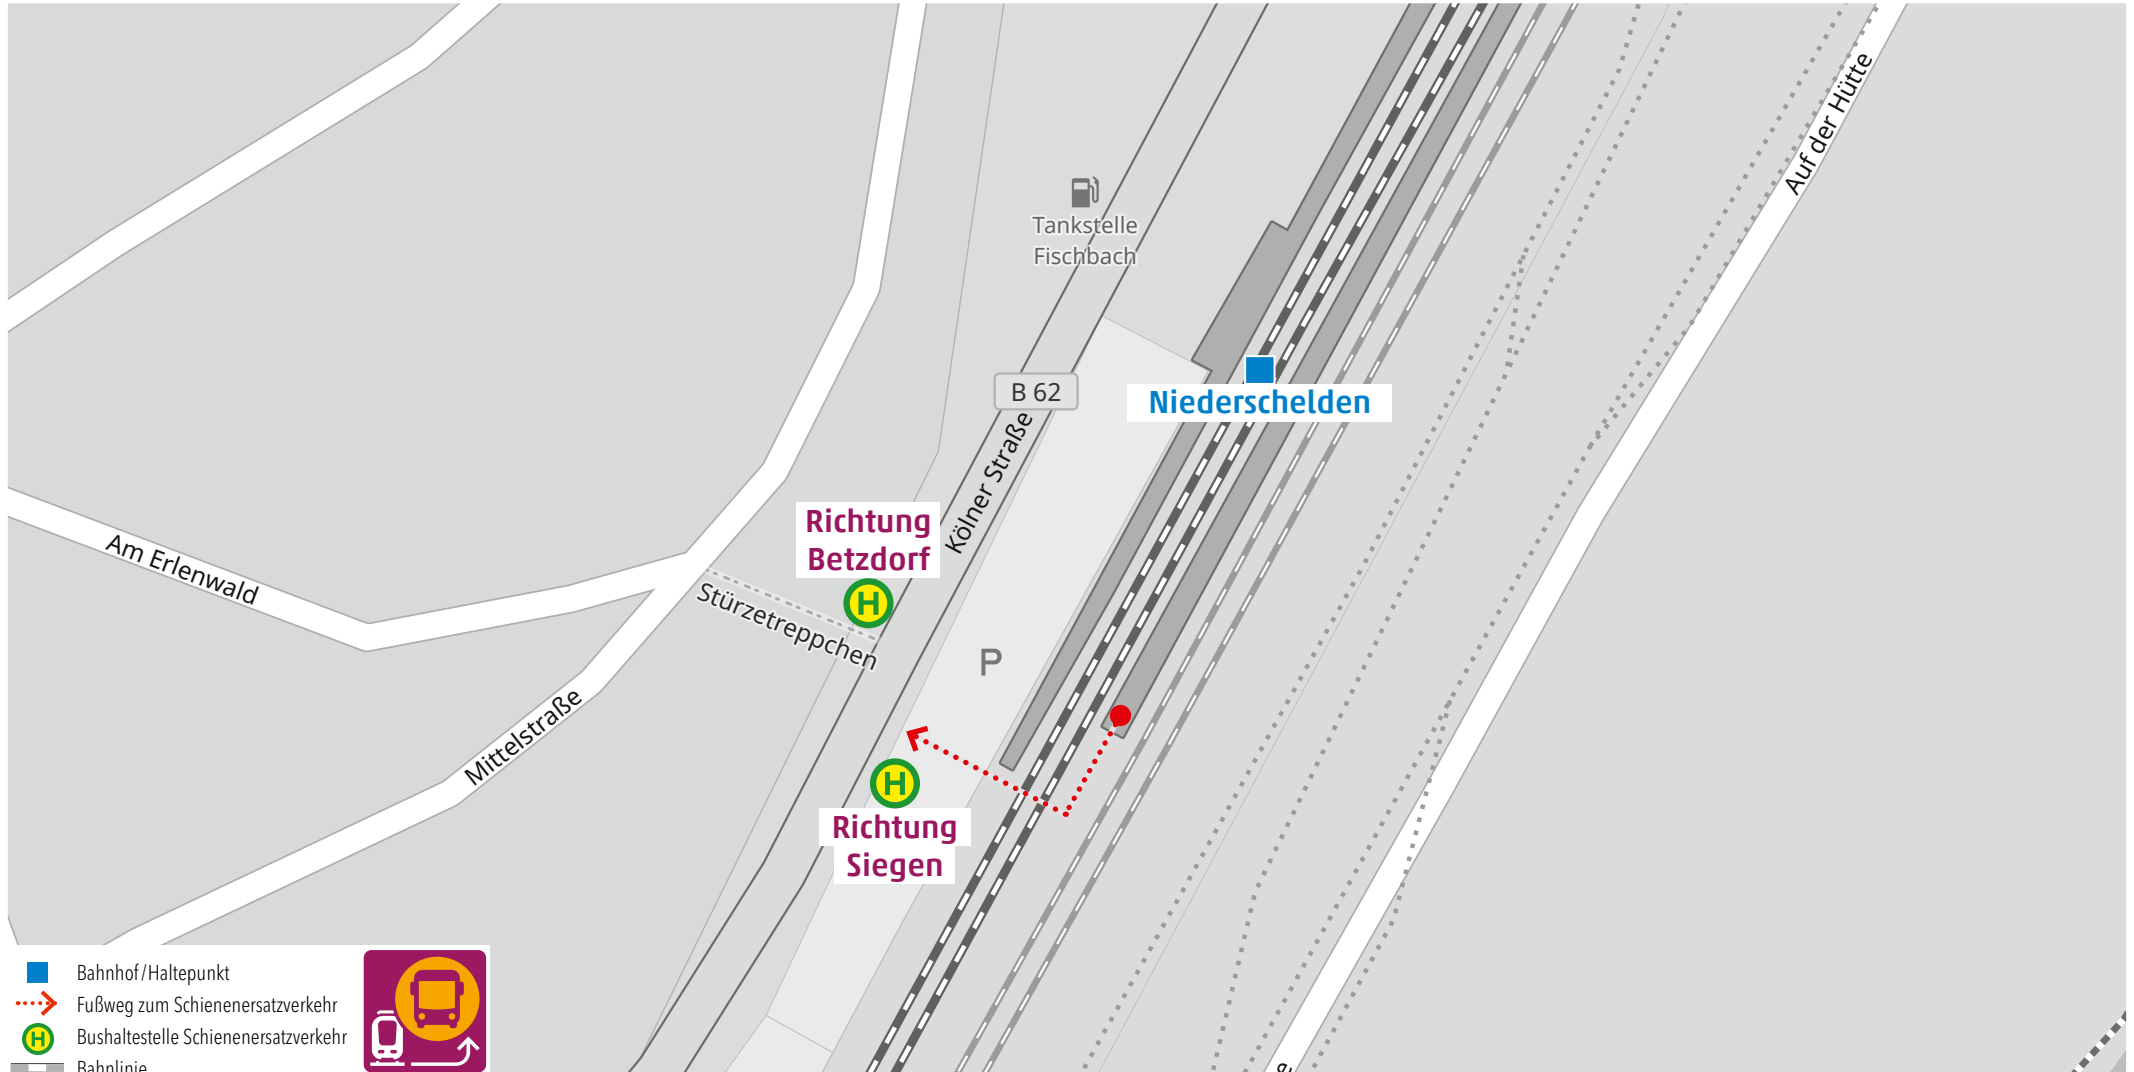

Wegeleitung zum Schienenersatzverkehr „Bushaltestelle Am Bahnhof“

- Bahnhof / Haltepunkt
- Fußweg zum Schienenersatzverkehr
- Bushaltestelle Schienenersatzverkehr
- Bahnlinie

Kundenservice:
HLB Hessenbahn GmbH, Am Bahnhof 4-12, 57072 Siegen
E-Mail: siegen@hlab-online.de, Telefon: 0800 3 973 973 (kostenfrei), www.dreilaenderbahn.de
Kartenmaterial: © OpenStreetMap/Mitwirkende. Änderungen und Druckfehler vorbehalten.