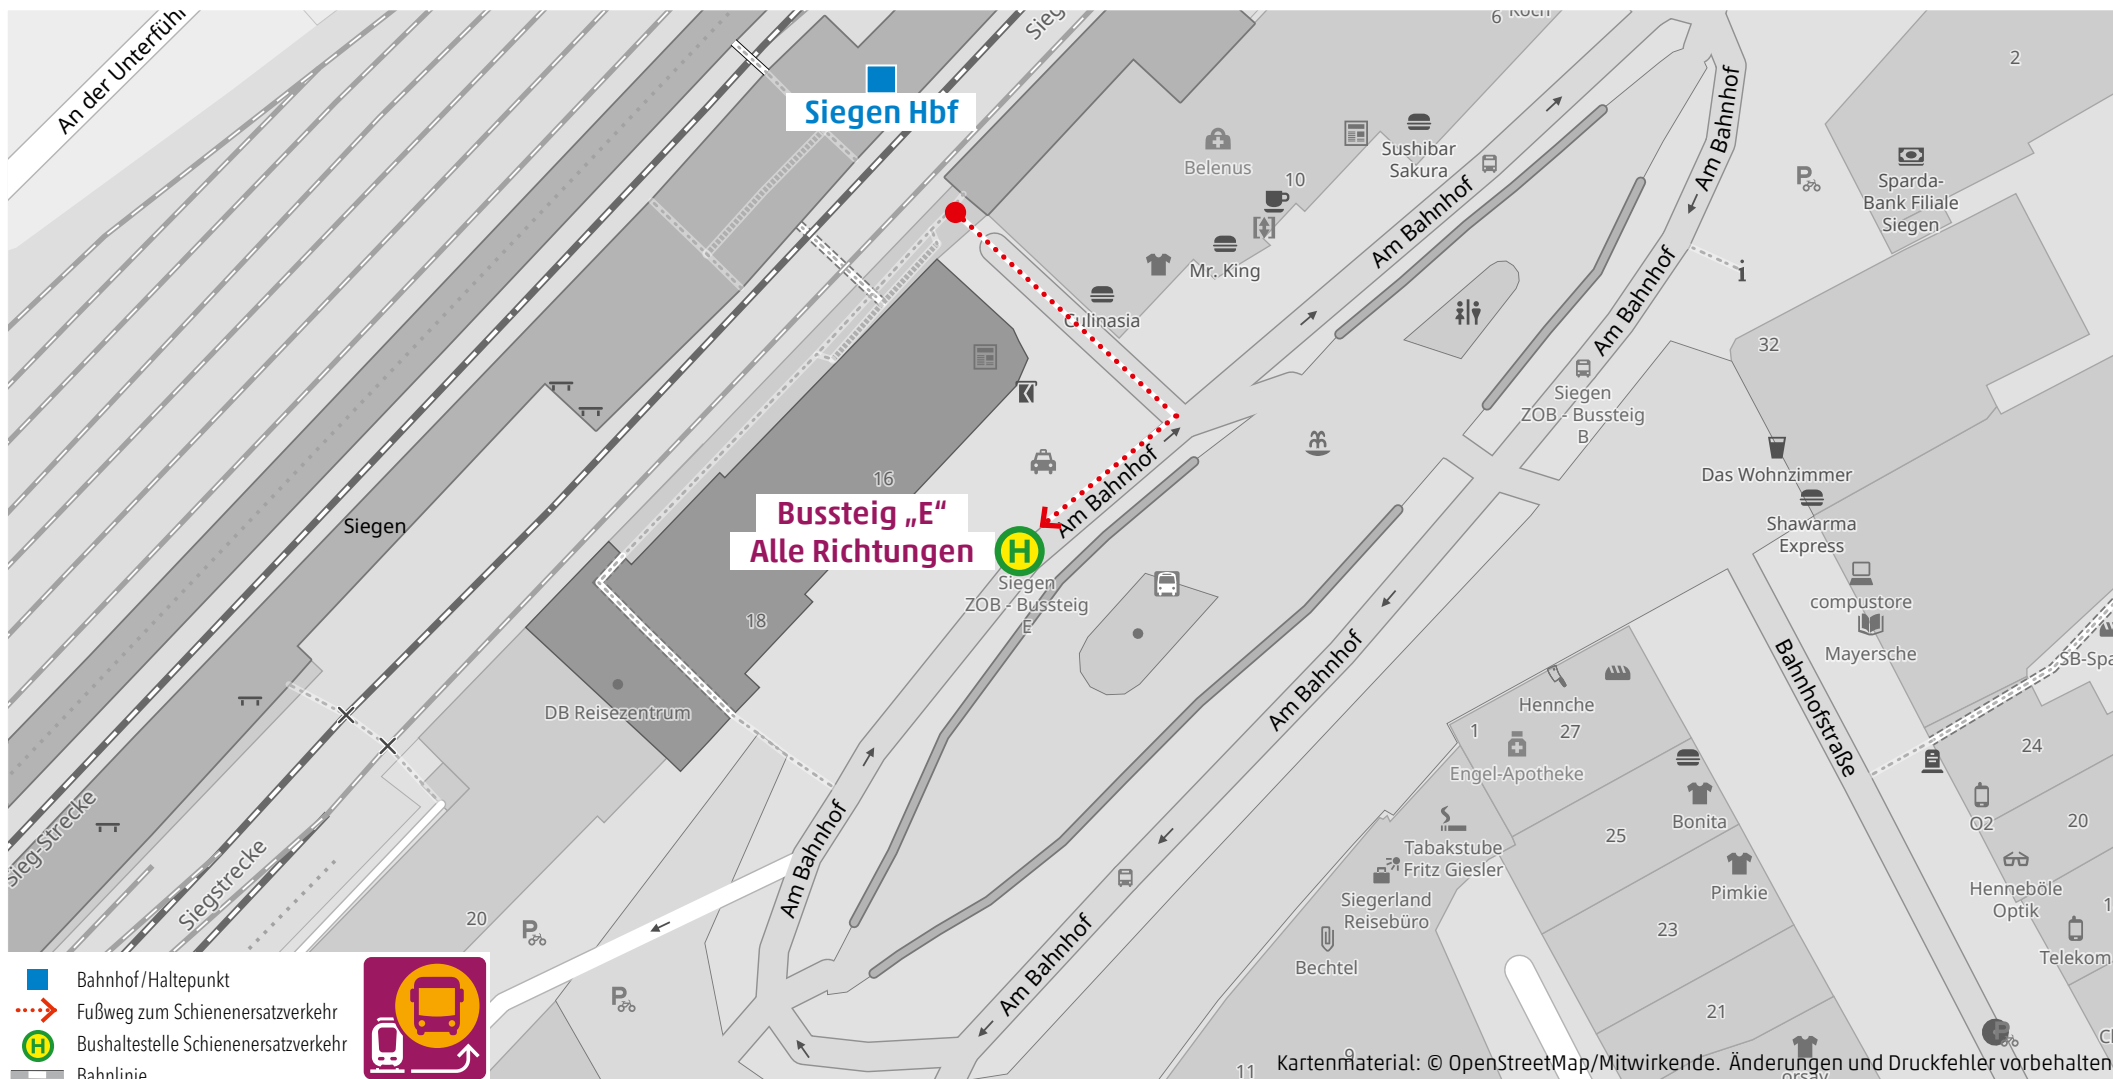

Wegeleitung zum Schienenersatzverkehr „Bushaltestelle ZOB, Bussteig E“

Kundenservice:
 HLB Hessenbahn GmbH, Am Bahnhof 4-12, 57072 Siegen
 E-Mail: siegen@hbl-online.de, Telefon: 0800 3 973 973 (kostenfrei), www.dreilaenderbahn.de
 Kartenmaterial: © OpenStreetMap/Mitwirkende. Änderungen und Druckfehler vorbehalten.

Wegeleitung zum Schienenersatzverkehr „Bushaltestelle Eiserfeld Bahnhof“

Kundenservice:
 HLB Hessenbahn GmbH, Am Bahnhof 4-12, 57072 Siegen
 E-Mail: siegen@hblb-online.de, Telefon: 0800 3 973 973 (kostenfrei), www.dreilaenderbahn.de
 Kartenmaterial: © OpenStreetMap/Mitwirkende. Änderungen und Druckfehler vorbehalten.