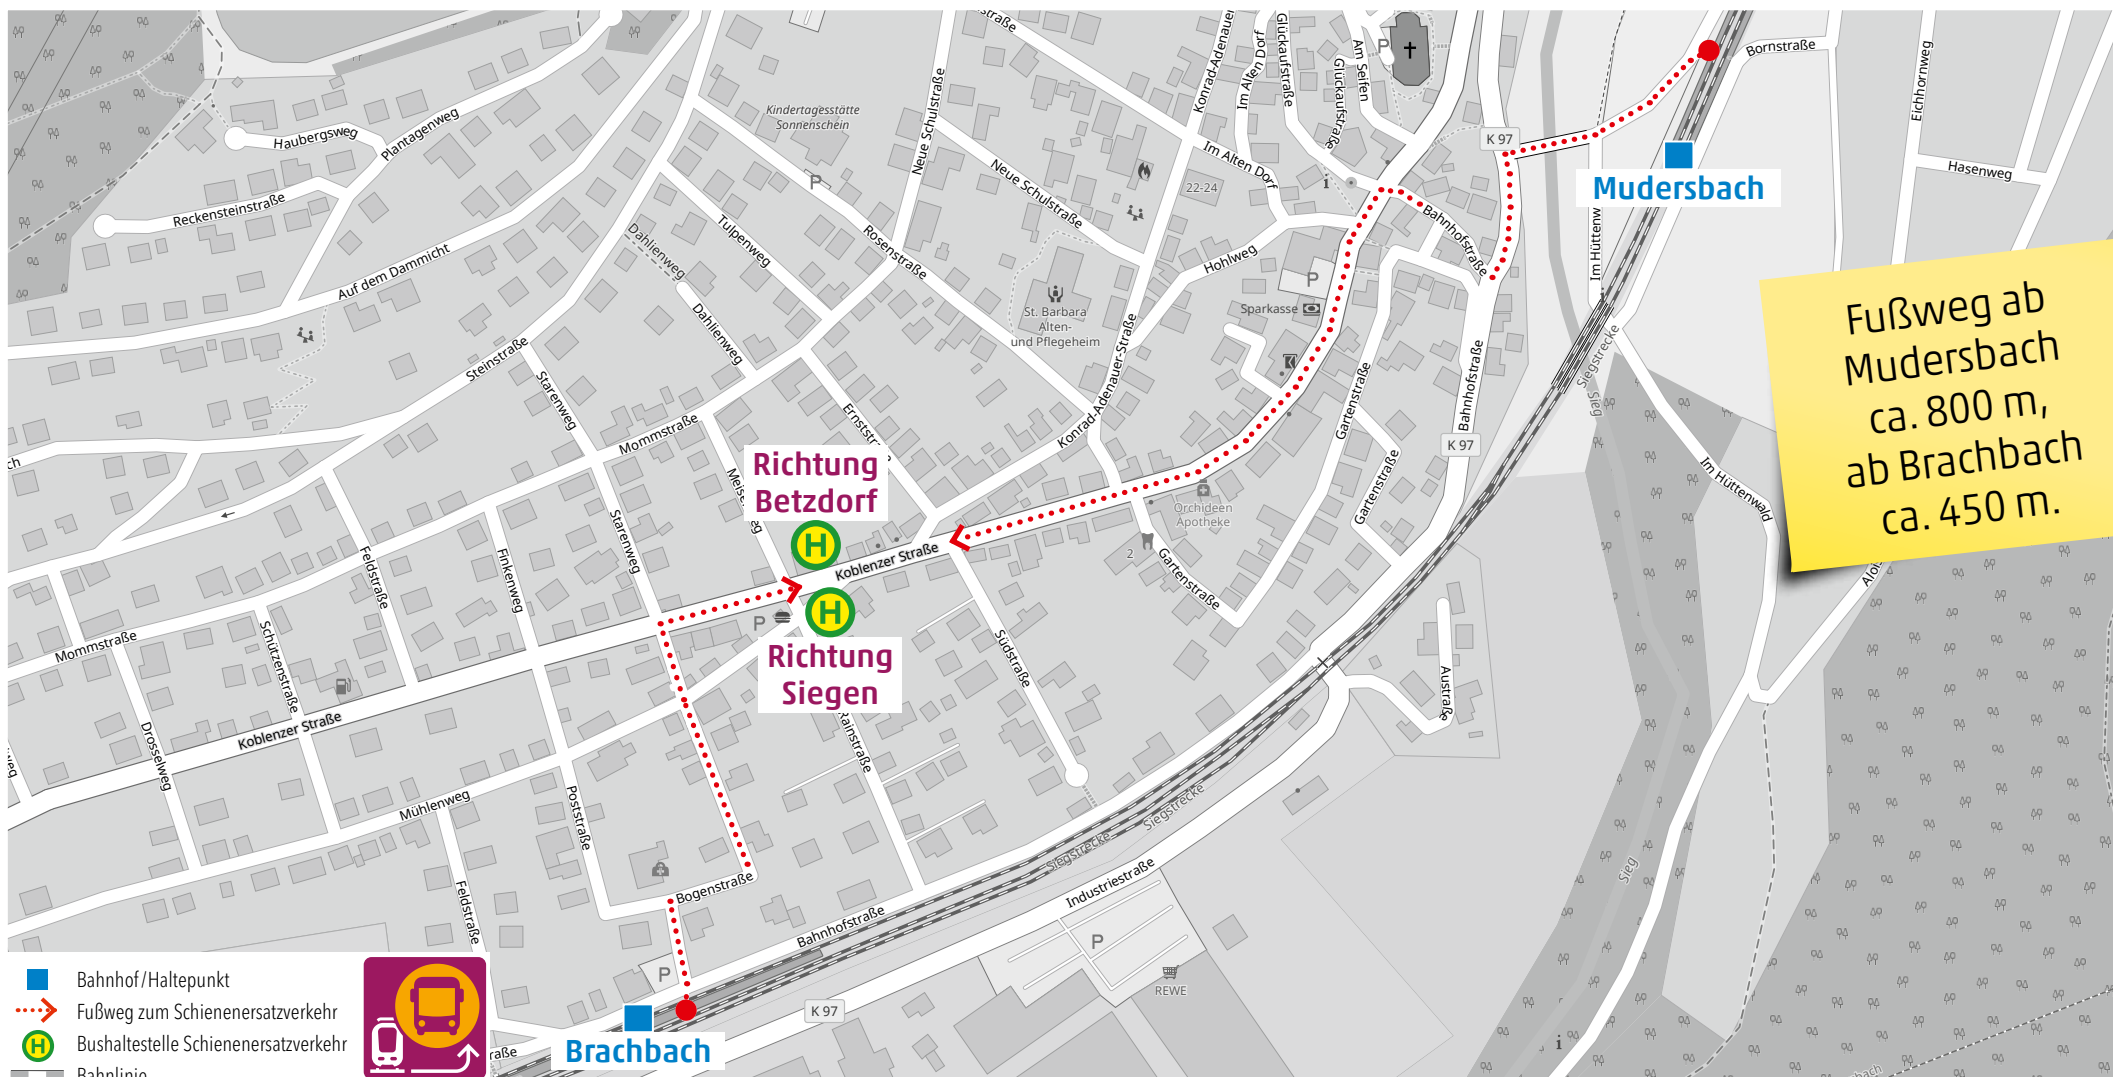

Wegeleitung zum Schienenersatzverkehr „Bushaltestelle Am Bahnhof“

- Bahnhof / Haltepunkt
- Fußweg zum Schienenersatzverkehr
- Bushaltestelle Schienenersatzverkehr
- Bahnlinie

Kundenservice:
HLB Hessenbahn GmbH, Am Bahnhof 4-12, 57072 Siegen
E-Mail: siegen@hlab-online.de, Telefon: 0800 3 973 973 (kostenfrei), www.dreilaenderbahn.de
Kartenmaterial: © OpenStreetMap/Mitwirkende. Änderungen und Druckfehler vorbehalten.

Wegeleitung zum Schienenersatzverkehr „Bushaltestelle Meisenweg/Vierschilling“

Wegeleitung zum Schienenersatzverkehr „Bushaltestelle Bahnhof Freusburg“

Kundenservice:
HLB Hessenbahn GmbH, Am Bahnhof 4-12, 57072 Siegen
E-Mail: siegen@hnb-online.de, Telefon: 0800 3 973 973 (kostenfrei), www.dreilaenderbahn.de
Kartenmaterial: © OpenStreetMap/Mitwirkende. Änderungen und Druckfehler vorbehalten.

Wegeleitung zum Schienenersatzverkehr „Busbahnhof“

Sehr geehrte Reisende,
 die Ersatzhaltestelle im Falle eines Schienenersatzverkehrs (SEV) mit Bussen und/oder Taxen entnehmen Sie bitte der untenstehenden Grafik.
 Ihre Hessische Landesbahn