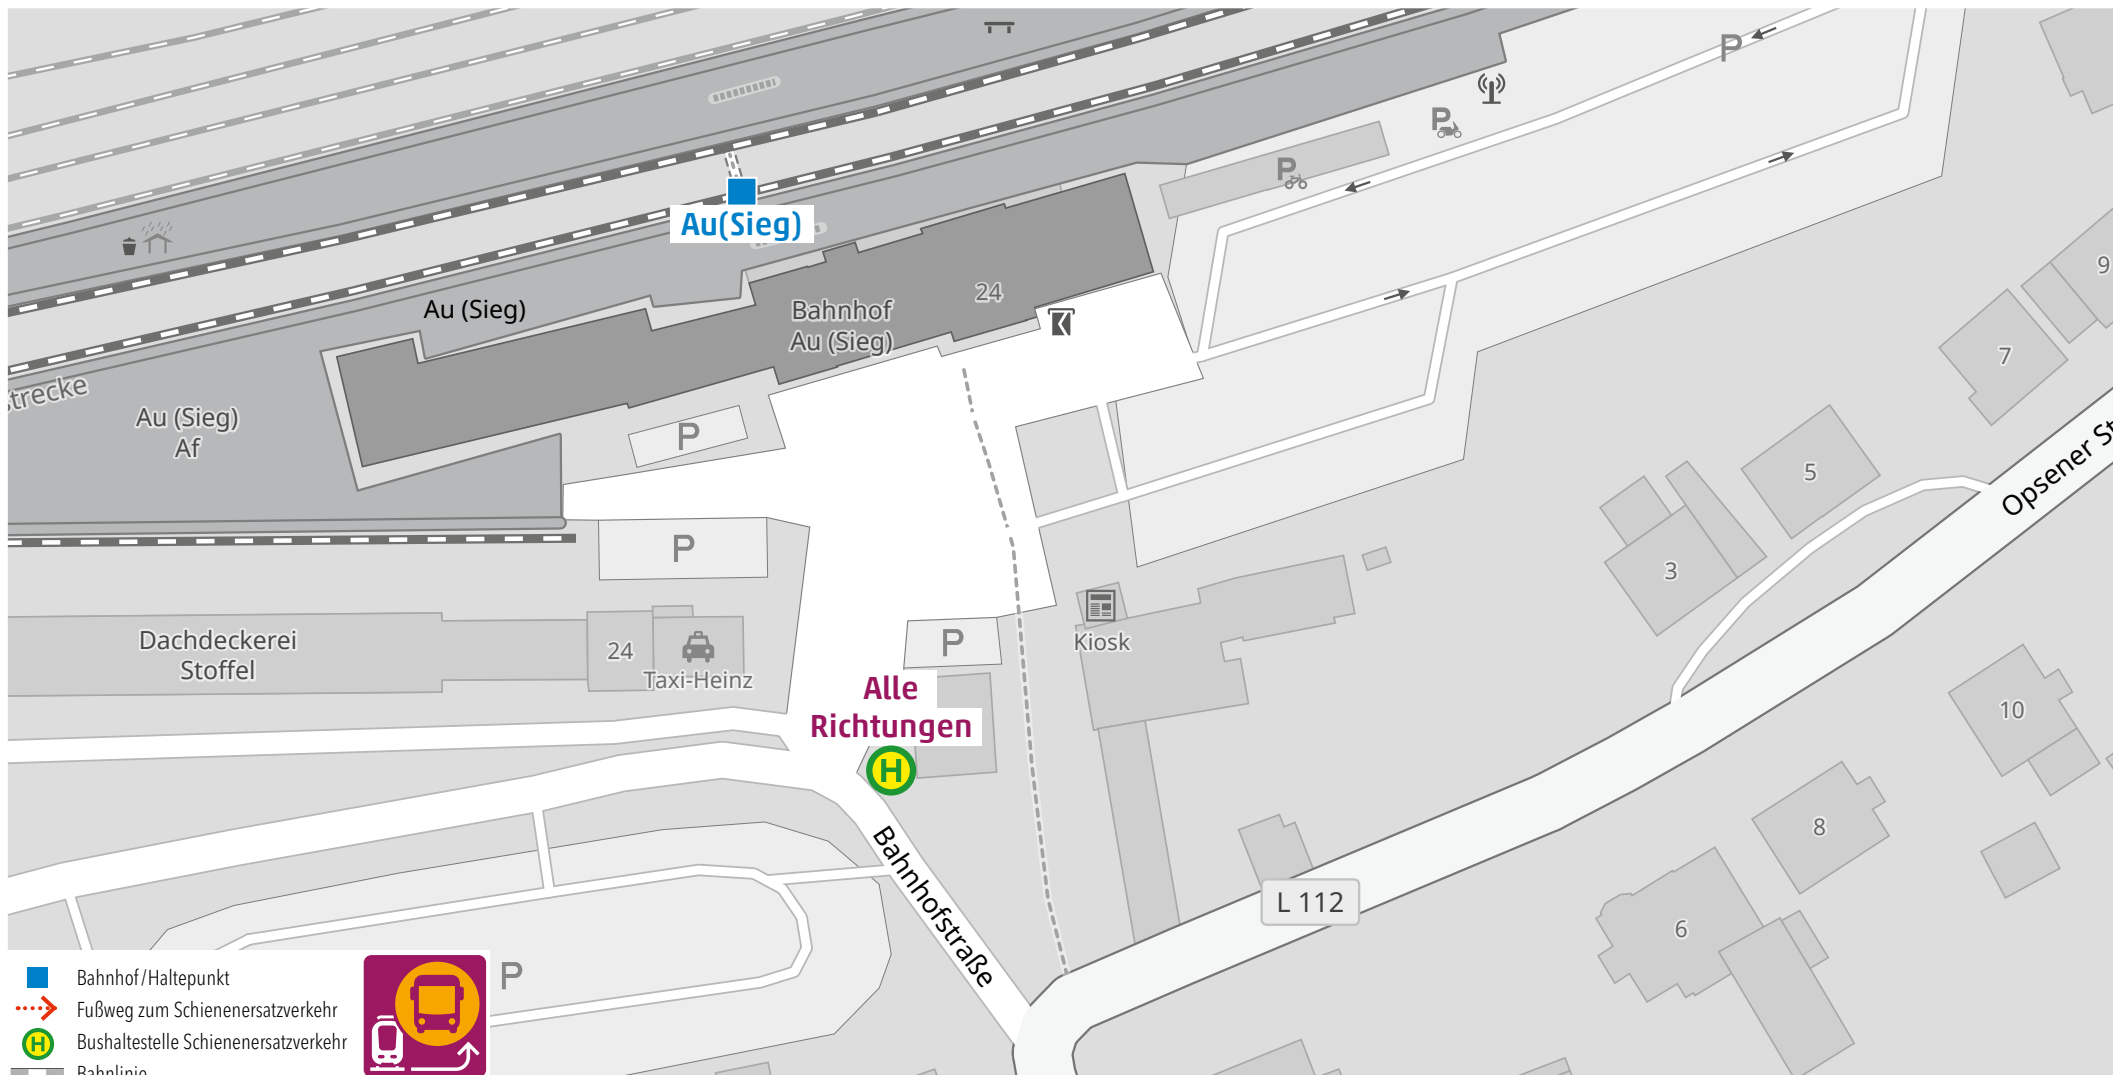

Wegeleitung zum Schienenersatzverkehr „Bushaltestelle Bahnhof“

Kundenservice:

HLB Hessenbahn GmbH, Am Bahnhof 4-12, 57072 Siegen
E-Mail: siegen@hnb-online.de, Telefon: 0800 3 973 973 (kostenfrei), www.dreilaenderbahn.de
Kartenmaterial: © OpenStreetMap/Mitwirkende. Änderungen und Druckfehler vorbehalten.